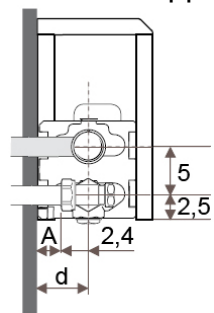

JAGA BEÉPÍTHETŐ FŰTŐELEM ajánlott bekötési lehetőségei

JAGA szeleppel fal felé