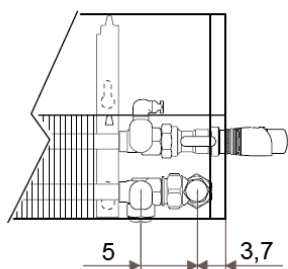

JAGA BEÉPÍTHETŐ FŰTŐELEM ajánlott bekötési lehetőségei

JAGA szeleppel fal felé