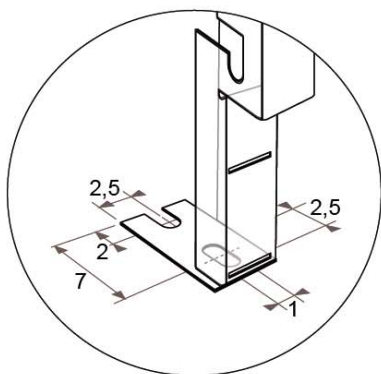

JAGA BEÉPÍTHETŐ FŰTŐELEM méretek

Adatok cm-ben

JAGA BEÉPÍTHETŐ FŰTŐELEM padlóba süllyeszthető kivitel

H: 20 - 30 - 40 - 50 cm

L: 90 - 300 cm

Doboz	Fűtő- elem	Teljes mélység
D min.	H	I
34	20	37
44	30	47
54	40	57
64	50	67

A standard méretek kiemelve.

JAGA BEÉPÍTHETŐ FŰTŐELEM méretek

Adatok cm-ben

JAGA BEÉPÍTHETŐ FŰTŐELEM kád köré építhető kivitel

H: 55 cm

L: 170 - 190 cm

H max.	55	55	55	55	55
L	170	175	180	185	190
A max.	15	20	25	30	15
B min.	35	35	35	35	35