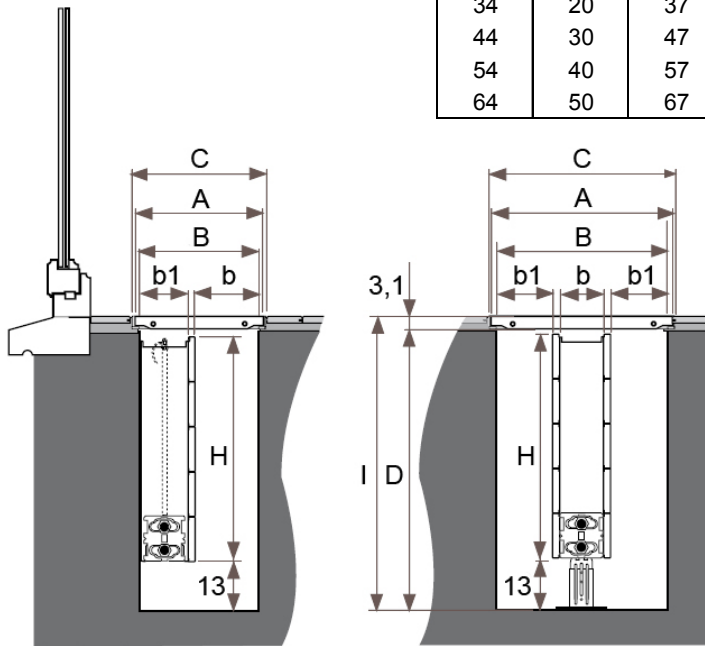

JAGA BEÉPÍTHETŐ FŰTŐELEM méretek

Adatok cm-ben

JAGA BEÉPÍTHETŐ FŰTŐELEM padlóba süllyeszthető kivitel

H: 20 - 30 - 40 - 50 cm

L: 90 - 300 cm

Doboz	Fűtő- elem	Teljes mélység
D min.	H	I
34	20	37
44	30	47
54	40	57
64	50	67

Doboz	Keret	Rács	Fűtő- elem
L	M	K	L' max.
(cm)	L+5	L+3,8	L-20

Doboz	Keret	Rács	Fűtőelem				
			Típus	Fali		Lábon álló	
B	C	A		b	b1 min.	b	b1 min.
25	30	28,8	10-11	10	12	-	-
29	34	32,8	15-16	15	12	-	-
33	38	36,8	15-16	15	12	15	7,5
37	42	40,8	15-16	15	12	15	9
41	46	44,8	20-21	20	17	20	9
45	50	48,8	20-21	20	17	20	11
49	54	52,8	20-21	20	17	20	13
53	58	56,8	20-21	20	17	20	13

A standard méretek kiemelve.