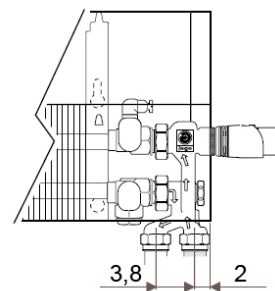

JAGA BEÉPÍTHETŐ FŰTŐELEM KÁD KÖRÉ – méret, teljesítmény, víztartalom adatok

A hőteljesítmény az EN 442 szabványnak felel meg. Hőlépcső: 75/65, 20fok

magas- ság	l hossz → típus ↓	170 cm	175 cm	180 cm	185 cm	190 cm
H 55 cm	T6	1163 W	1163 W	1163 W	1163 W	1313 W
		1,09 l	1,12 l	1,15 l	1,18 l	1,22 l
	T10	1377 W	1377 W	1377 W	1377 W	1554 W
		1,11 l	1,14 l	1,17 l	1,20 l	1,24 l

JAGA BEÉPÍTHETŐ FŰTŐELEM méretek

Adatok cm-ben

JAGA BEÉPÍTHETŐ FŰTŐELEM fal kivitel

H: 20 - 30 - 40 - 50 - 70 - 90 cm

L: 40 - 300 cm

Típus	D	B	d	h1 min.*	h2 min.*
10-11	11,8	10,0	5,3	10	10
15-16	16,8	15,0	7,8	12	12
20-21	21,8	20,0	10,3	15	15

* A megadottnál kisebb távolság teljesítménycsökkenést eredményezhet.

JAGA BEÉPÍTHETŐ FŰTŐELEM ajánlott bekötési lehetőségei

JAGA szeleppel fal felé

JAGA PRO szeleppel padló felé

(További lehetőségekről irodánk készséggel nyújt tájékoztatást.)

JAGA BEÉPÍTHETŐ FŰTŐELEM méretek

Adatok cm-ben

JAGA BEÉPÍTHETŐ FŰTŐELEM padlóba süllyeszthető kivitel

H: 20 - 30 - 40 - 50 cm

L: 90 - 300 cm

Doboz	Fűtő- elem	Teljes mélység
D min.	H	I
34	20	37
44	30	47
54	40	57
64	50	67