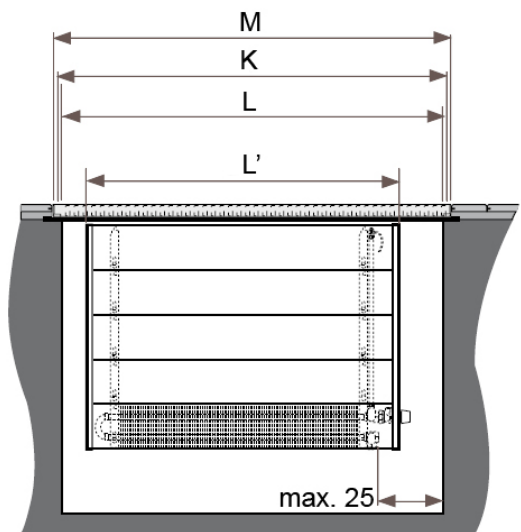

JAGA BEÉPÍTHETŐ FŰTŐELEM méretek

Adatok cm-ben

JAGA BEÉPÍTHETŐ FŰTŐELEM padlóba süllyeszthető kivitel

H: 20 - 30 - 40 - 50 cm

L: 90 - 300 cm

Doboz	Fűtő- elem	Teljes mélység
D min.	H	I
34	20	37
44	30	47
54	40	57
64	50	67

Doboz	Keret	Rács	Fűtő- elem
L	M	K	L' max.
(cm)	L+5	L+3,8	L-20

Doboz	Keret	Rács	Fűtőelem				
			Típus	Fali		Lábon álló	
B	C	A		b	b1 min.	b	b1 min.
25	30	28,8	10-11	10	12	-	-
29	34	32,8	15-16	15	12	-	-
33	38	36,8	15-16	15	12	15	7,5
37	42	40,8	15-16	15	12	15	9
41	46	44,8	20-21	20	17	20	9
45	50	48,8	20-21	20	17	20	11
49	54	52,8	20-21	20	17	20	13
53	58	56,8	20-21	20	17	20	13

A standard méretek kiemelve.