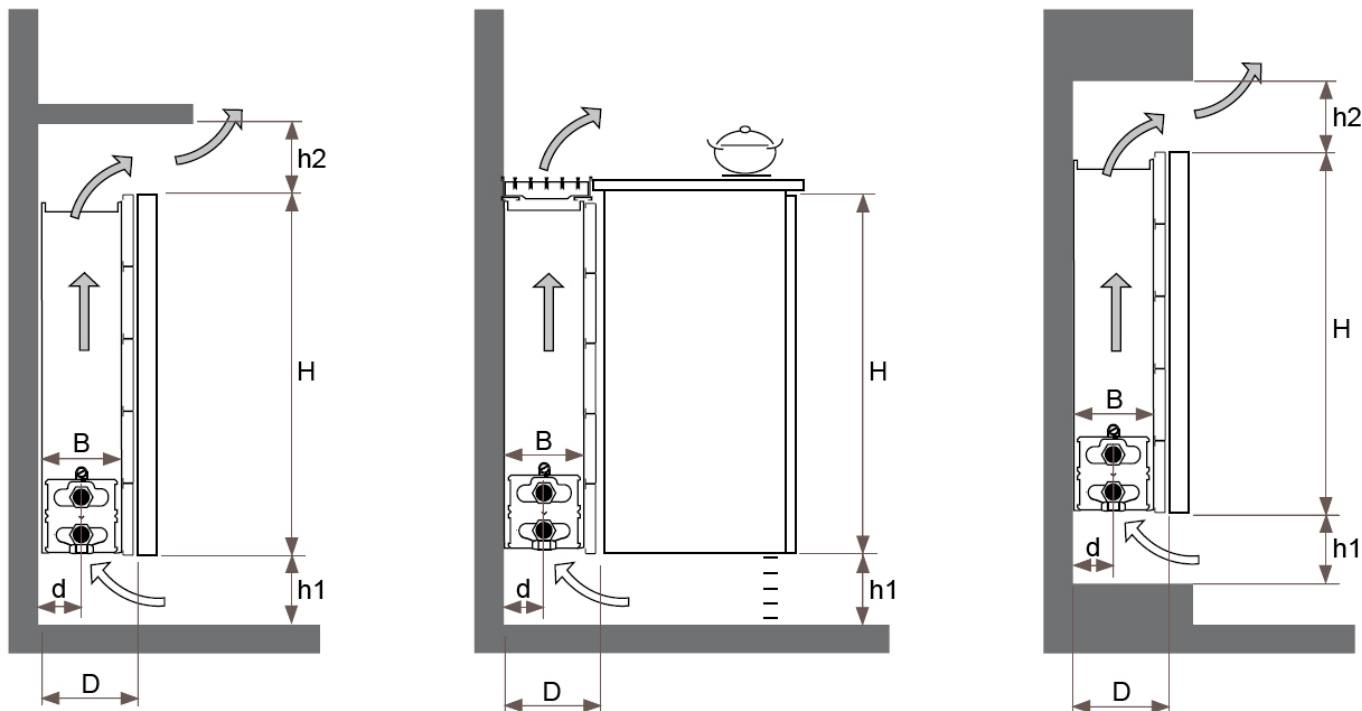

JAGA BEÉPÍTHETŐ FŰTŐELEM KÁD KÖRÉ – méret, teljesítmény, víztartalom adatok

A hőteljesítmény az EN 442 szabványnak felel meg. Hőlépcső: 75/65, 20fok

magas- ság	l hossz → típus ↓	170 cm	175 cm	180 cm	185 cm	190 cm
H 55 cm	T6	1163 W	1163 W	1163 W	1163 W	1313 W
		1,09 l	1,12 l	1,15 l	1,18 l	1,22 l
	T10	1377 W	1377 W	1377 W	1377 W	1554 W
		1,11 l	1,14 l	1,17 l	1,20 l	1,24 l

JAGA BEÉPÍTHETŐ FŰTŐELEM méretek

Adatok cm-ben

JAGA BEÉPÍTHETŐ FŰTŐELEM fal kivitel

H: 20 - 30 - 40 - 50 - 70 - 90 cm

L: 40 - 300 cm

Típus	D	B	d	h1 min.*	h2 min.*
10-11	11,8	10,0	5,3	10	10
15-16	16,8	15,0	7,8	12	12
20-21	21,8	20,0	10,3	15	15

* A megadottnál kisebb távolság teljesítménycsökkenést eredményezhet.

JAGA BEÉPÍTHETŐ FŰTŐELEM ajánlott bekötési lehetőségei

JAGA szeleppel fal felé

JAGA PRO szeleppel padló felé

(További lehetőségekről irodánk készséggel nyújt tájékoztatást.)