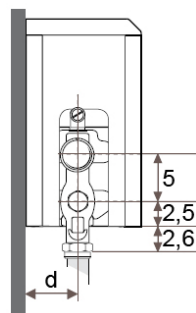

JAGA BEÉPÍTHETŐ FŰTŐELEM KÁD KÖRÉ – méret, teljesítmény, víztartalom adatok

A hőteljesítmény az EN 442 szabványnak felel meg. Hőlépcső: 75/65, 20fok

magas- ság	l hossz → típus ↓	170 cm	175 cm	180 cm	185 cm	190 cm
H 55 cm	T6	1163 W	1163 W	1163 W	1163 W	1313 W
		1,09 l	1,12 l	1,15 l	1,18 l	1,22 l
	T10	1377 W	1377 W	1377 W	1377 W	1554 W
		1,11 l	1,14 l	1,17 l	1,20 l	1,24 l

JAGA BEÉPÍTHETŐ FŰTŐELEM méretek

Adatok cm-ben

JAGA BEÉPÍTHETŐ FŰTŐELEM fal kivitel

H: 20 - 30 - 40 - 50 - 70 - 90 cm

L: 40 - 300 cm

Típus	D	B	d	h1 min.*	h2 min.*
10-11	11,8	10,0	5,3	10	10
15-16	16,8	15,0	7,8	12	12
20-21	21,8	20,0	10,3	15	15

* A megadottnál kisebb távolság teljesítménycsökkenést eredményezhet.

JAGA BEÉPÍTHETŐ FŰTŐELEM ajánlott bekötési lehetőségei

JAGA szeleppel fal felé

JAGA PRO szeleppel padló felé

(További lehetőségekről irodánk készséggel nyújt tájékoztatást.)

JAGA BEÉPÍTHETŐ FŰTŐELEM méretek

Adatok cm-ben

JAGA BEÉPÍTHETŐ FŰTŐELEM padlóba süllyeszthető kivitel

H: 20 - 30 - 40 - 50 cm

L: 90 - 300 cm

Doboz	Fűtő- elem	Teljes mélység
D min.	H	I
34	20	37
44	30	47
54	40	57
64	50	67