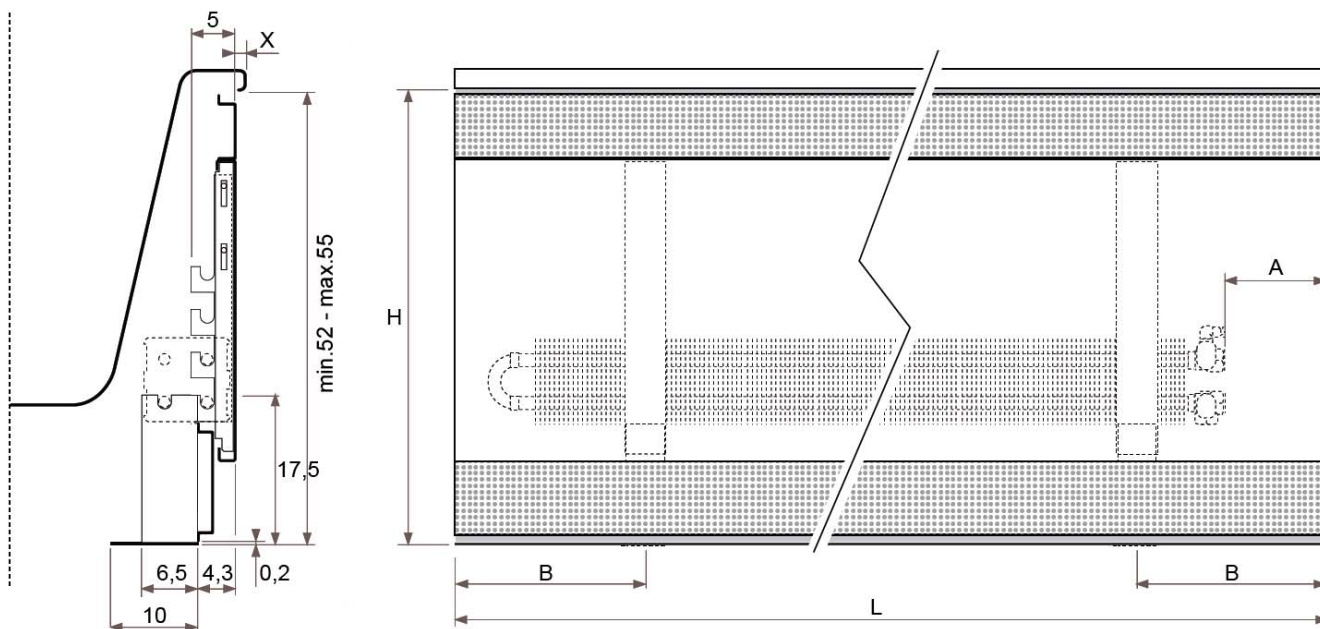

A standard méretek kiemelve.

JAGA BEÉPÍTHETŐ FŰTŐELEM méretek

Adatok cm-ben

JAGA BEÉPÍTHETŐ FŰTŐELEM kád köré építhető kivitel

H: 55 cm

L: 170 - 190 cm

H max.	55	55	55	55	55
L	170	175	180	185	190
A max.	15	20	25	30	15
B min.	35	35	35	35	35