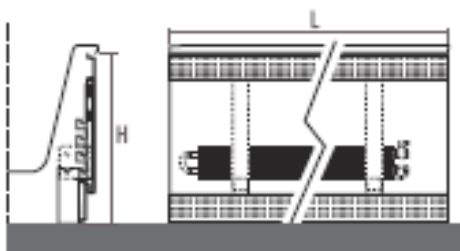

JAGA BEÉPÍTHETŐ FŰTŐELEM KÁD KÖRÉ – méret, teljesítmény, víztartalom adatok

A hőteljesítmény az EN 442 szabványnak felel meg. Hőlépcső: 75/65, 20fok