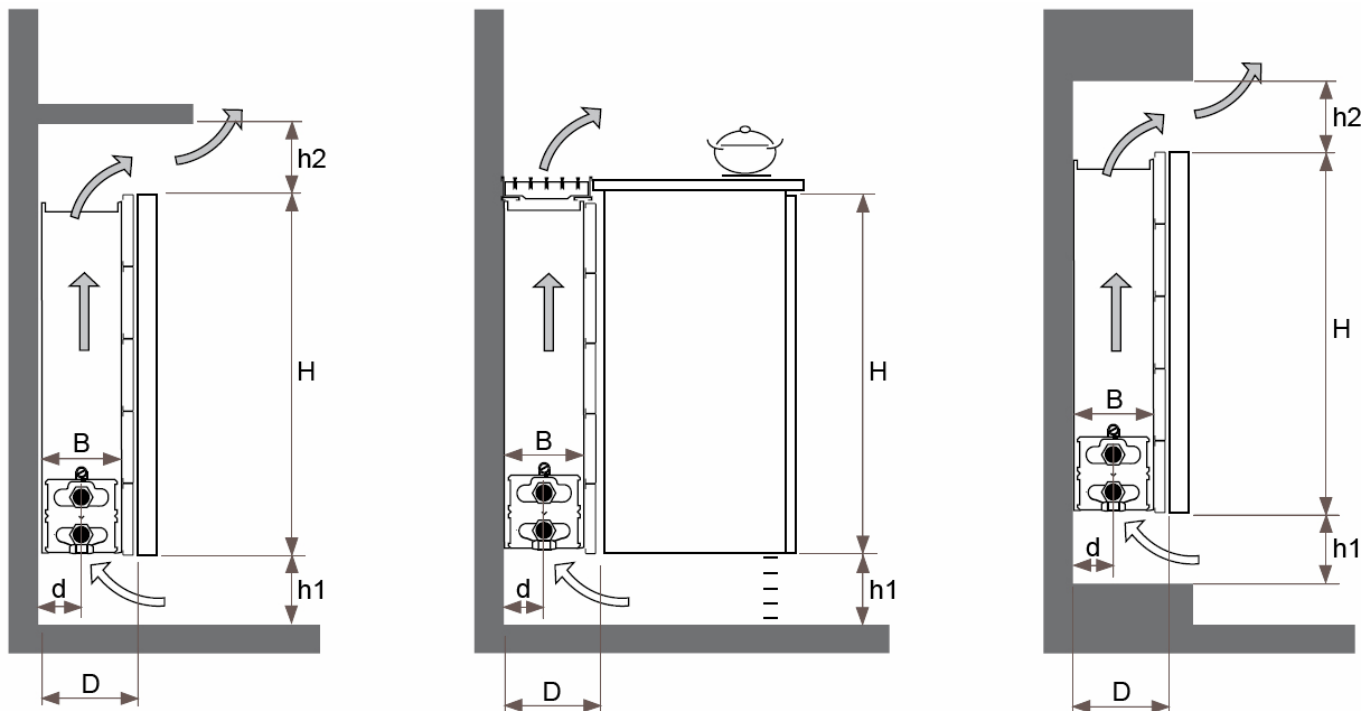

JAGA BEÉPÍTHETŐ FŰTŐELEM méretek

Adatok cm-ben

JAGA BEÉPÍTHETŐ FŰTŐELEM fal kivitel

H: 20 - 30 - 40 - 50 - 70 - 90 cm

L: 40 - 300 cm

Típus	D	B	d	h1 min.*	h2 min.*
10-11	11,8	10,0	5,3	10	10
15-16	16,8	15,0	7,8	12	12
20-21	21,8	20,0	10,3	15	15

* A megadottnál kisebb távolság teljesítménycsökkenést eredményezhet.

JAGA BEÉPÍTHETŐ FŰTŐELEM ajánlott bekötési lehetőségei

JAGA szeleppel fal felé

JAGA PRO szeleppel padló felé

(További lehetőségekről irodánk készséggel nyújt tájékoztatást.)