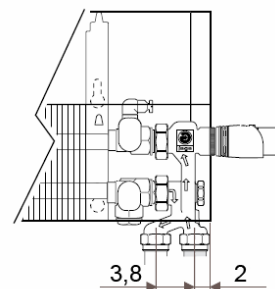

JAGA BEÉPÍTHETŐ FŰTŐELEM méretek

Adatok cm-ben

JAGA BEÉPÍTHETŐ FŰTŐELEM fal kivitel

H: 20 - 30 - 40 - 50 - 70 - 90 cm

L: 40 - 300 cm

Típus	D	B	d	h1 min.*	h2 min.*
10-11	11,8	10,0	5,3	10	10
15-16	16,8	15,0	7,8	12	12
20-21	21,8	20,0	10,3	15	15

* A megadottnál kisebb távolság teljesítménycsökkenést eredményezhet.

JAGA BEÉPÍTHETŐ FŰTŐELEM ajánlott bekötési lehetőségei

JAGA szeleppel fal felé

JAGA PRO szeleppel padló felé

(További lehetőségekről irodánk készséggel nyújt tájékoztatást.)