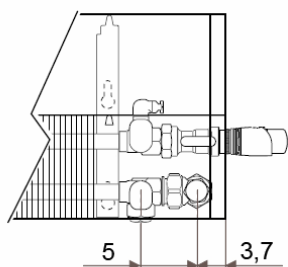

JAGA BEÉPÍTHETŐ FŰTŐELEM méretek

Adatok cm-ben

JAGA BEÉPÍTHETŐ FŰTŐELEM fal kivitel

H: 20 - 30 - 40 - 50 - 70 - 90 cm

L: 40 - 300 cm

Típus	D	B	d	h1 min.*	h2 min.*
10-11	11,8	10,0	5,3	10	10
15-16	16,8	15,0	7,8	12	12
20-21	21,8	20,0	10,3	15	15

* A megadottnál kisebb távolság teljesítménycsökkenést eredményezhet.

JAGA BEÉPÍTHETŐ FŰTŐELEM ajánlott bekötési lehetőségei

JAGA szeleppel fal felé

JAGA PRO szeleppel padló felé

(További lehetőségekről irodánk készséggel nyújt tájékoztatást.)