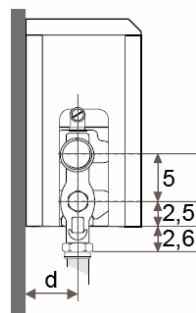

JAGA BEÉPÍTHETŐ FŰTŐELEM méretek

Adatok cm-ben

JAGA BEÉPÍTHETŐ FŰTŐELEM fal kivitel

H: 20 - 30 - 40 - 50 - 70 - 90 cm

L: 40 - 300 cm

Típus	D	B	d	h1 min.*	h2 min.*
10-11	11,8	10,0	5,3	10	10
15-16	16,8	15,0	7,8	12	12
20-21	21,8	20,0	10,3	15	15

* A megadottnál kisebb távolság teljesítménycsökkenést eredményezhet.

JAGA BEÉPÍTHETŐ FŰTŐELEM ajánlott bekötési lehetőségei

JAGA szeleppel fal felé

JAGA PRO szeleppel padló felé

(További lehetőségekről irodánk készséggel nyújt tájékoztatást.)