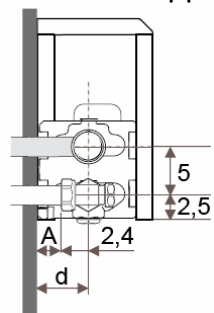

JAGA BEÉPÍTHETŐ FŰTŐELEM méretek

Adatok cm-ben

JAGA BEÉPÍTHETŐ FŰTŐELEM fal kivitel

H: 20 - 30 - 40 - 50 - 70 - 90 cm

L: 40 - 300 cm

Típus	D	B	d	h1 min.*	h2 min.*
10-11	11,8	10,0	5,3	10	10
15-16	16,8	15,0	7,8	12	12
20-21	21,8	20,0	10,3	15	15

* A megadottnál kisebb távolság teljesítménycsökkenést eredményezhet.

JAGA BEÉPÍTHETŐ FŰTŐELEM ajánlott bekötési lehetőségei

JAGA szeleppel fal felé

JAGA PRO szeleppel padló felé

(További lehetőségekről irodánk készséggel nyújt tájékoztatást.)