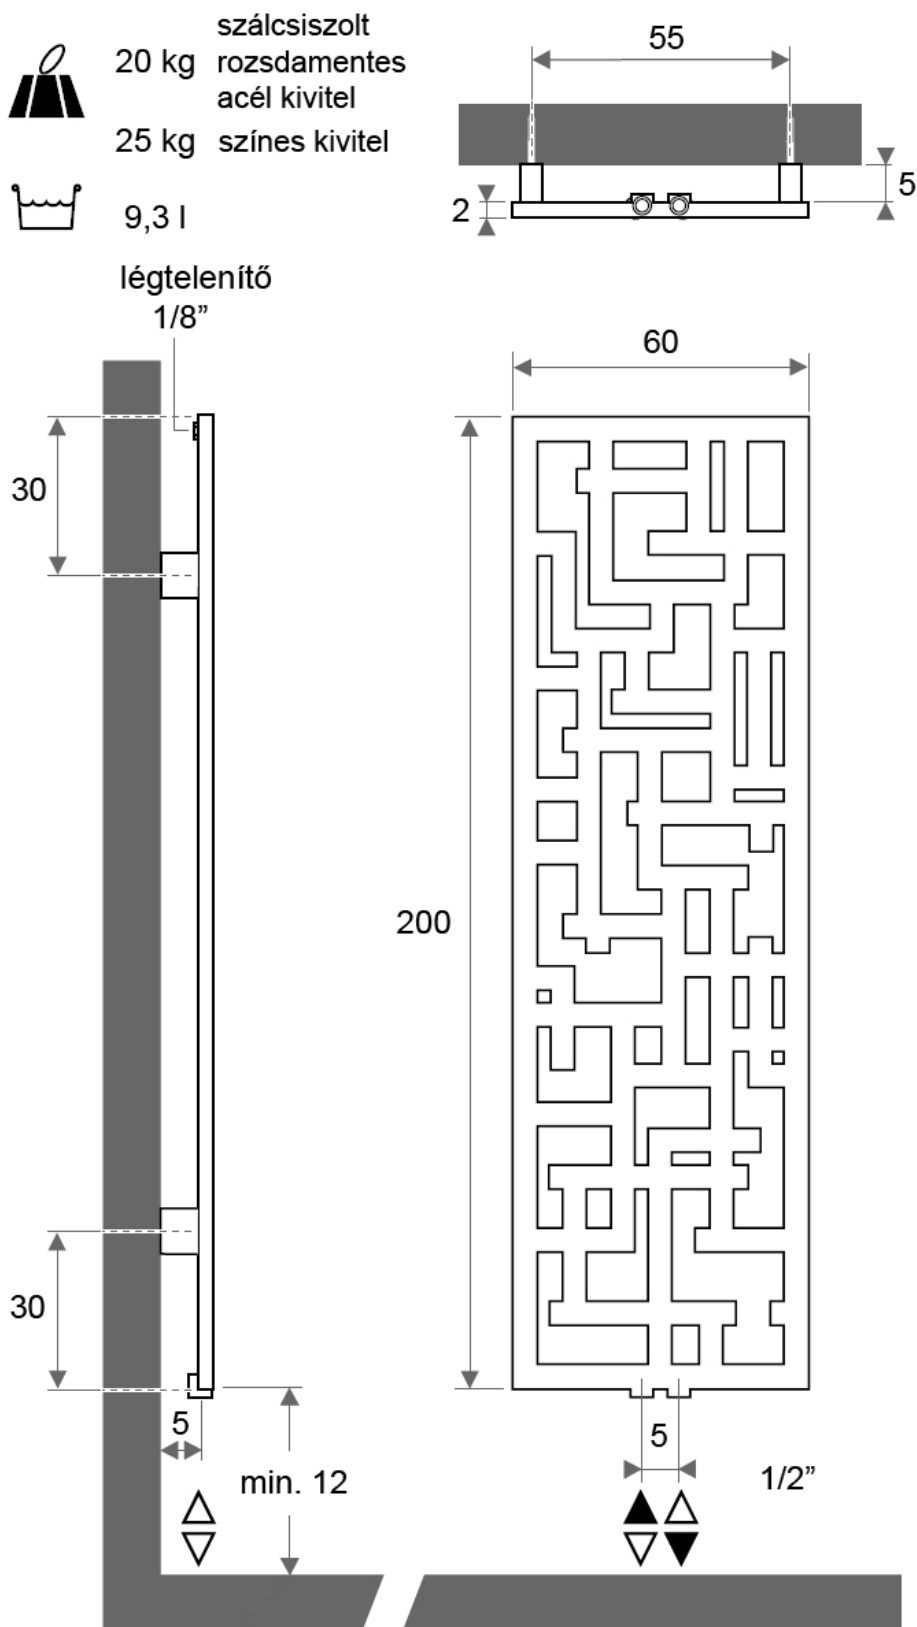

## JAGA CROSSROADS méret, teljesítmény, csőkiállítás

Adatok cm-ben

H200 L60

645 W – szálcsiszolt rozsdamentes acél kivitel

989 W – színes kivitel

A hőteljesítmény az EN 442 szabványnak felel meg. Hőlépcső: 75/65, 20fok