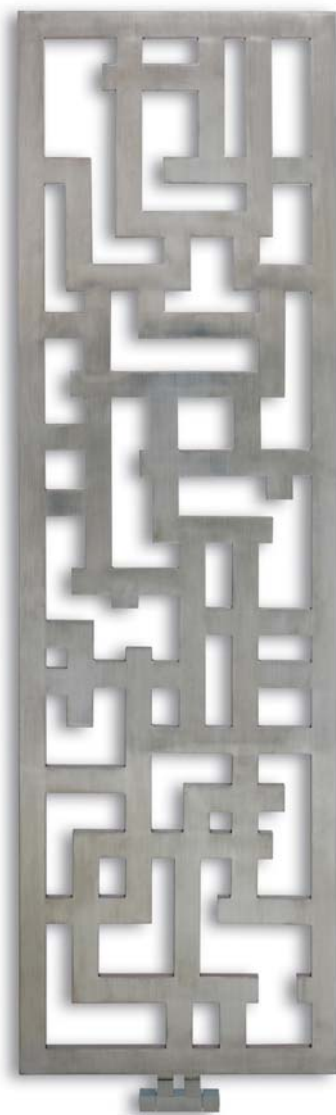

A JAGA egyedi karakterisztikával rendelkező alkotásai könnyedén integrálhatóak egyedi enteriőrökbe, hatalmas szabadságot nyújtva a legkülönbözőbb belsőépítészeti megoldások számára.

A JAGA radiátorai olyan embereknek kínálják magukat, akik nyitottak az esztétikára, a szimbolikus értékekre, kényelemre, színekre, formákra.

*Az ORECA ihlette CROSSROADS exkluzív mestermunka, mely melegséggel tölti meg a szívünket és egy egészen új varázslattal az otthonunkat. Tervezőjét, Nicole Partast egy másik világutazóval való találkozás inspirálta. Az élet találkozás emberekkel, a gondolatok és a kultúrák megismerése – kereszteződések, melyet a tervező egy mesterműben alkotott meg.*

- Fali kivitel
- H200 L60
- Szálcsiszolt rozsdamentes acél kivitel
- Enyhén strukturált vagy sima felületű, fényes vagy selyemfényű, színes kivitel  
Színválaszték: JAGA színskála alapján
- 10 év garancia