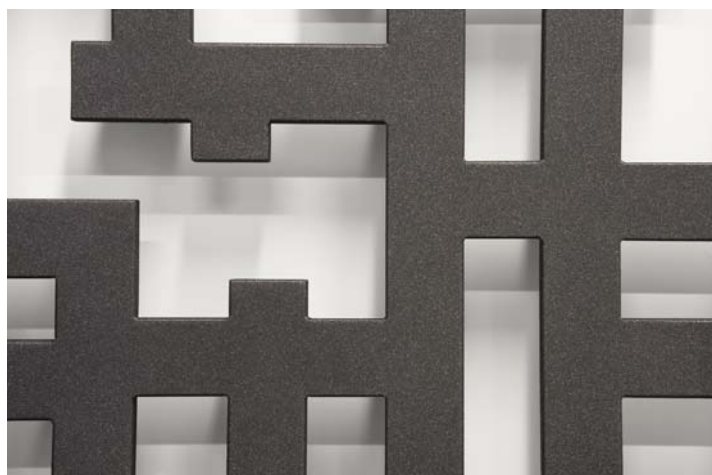

Az ORECA ihlette CROSSROADS exkluzív mestermunka, mely melegséggel tölti meg a szívünket és egy egészen új varázslattal az otthonunkat. Tervezőjét, Nicole Partast egy másik világutazóval való találkozás inspirálta. Az élet találkozás emberekkel, a gondolatok és a kultúrák megismerése – kereszteződések, melyet a tervező egy mesterműben alkotott meg.

- Fali kivitel
- H200 L60
- Szálcsiszolt rozsdamentes acél kivitel
- Enyhén strukturált vagy sima felületű, fényes vagy selyemfényű, színes kivitel
  Színválaszték: JAGA színskála alapján
- 10 év garancia

Valamennyi központi fűtésrendszerbe beköthető, kombinálható más fűtőtestekkel.