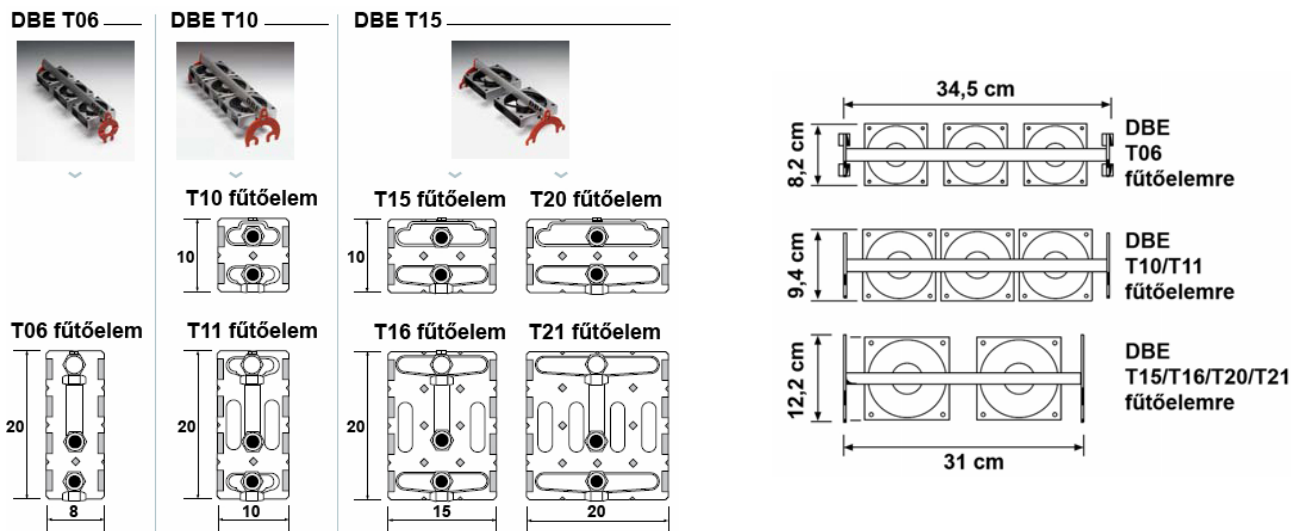

JAGA Low-H₂O fűtőelemek és JAGA DBE ventilátoregységek mérete

Konnektorzóna fali kivitelek esetén

(További lehetőségekről, konkrét megvalósításról irodánk készséggel nyújt tájékoztatást.)