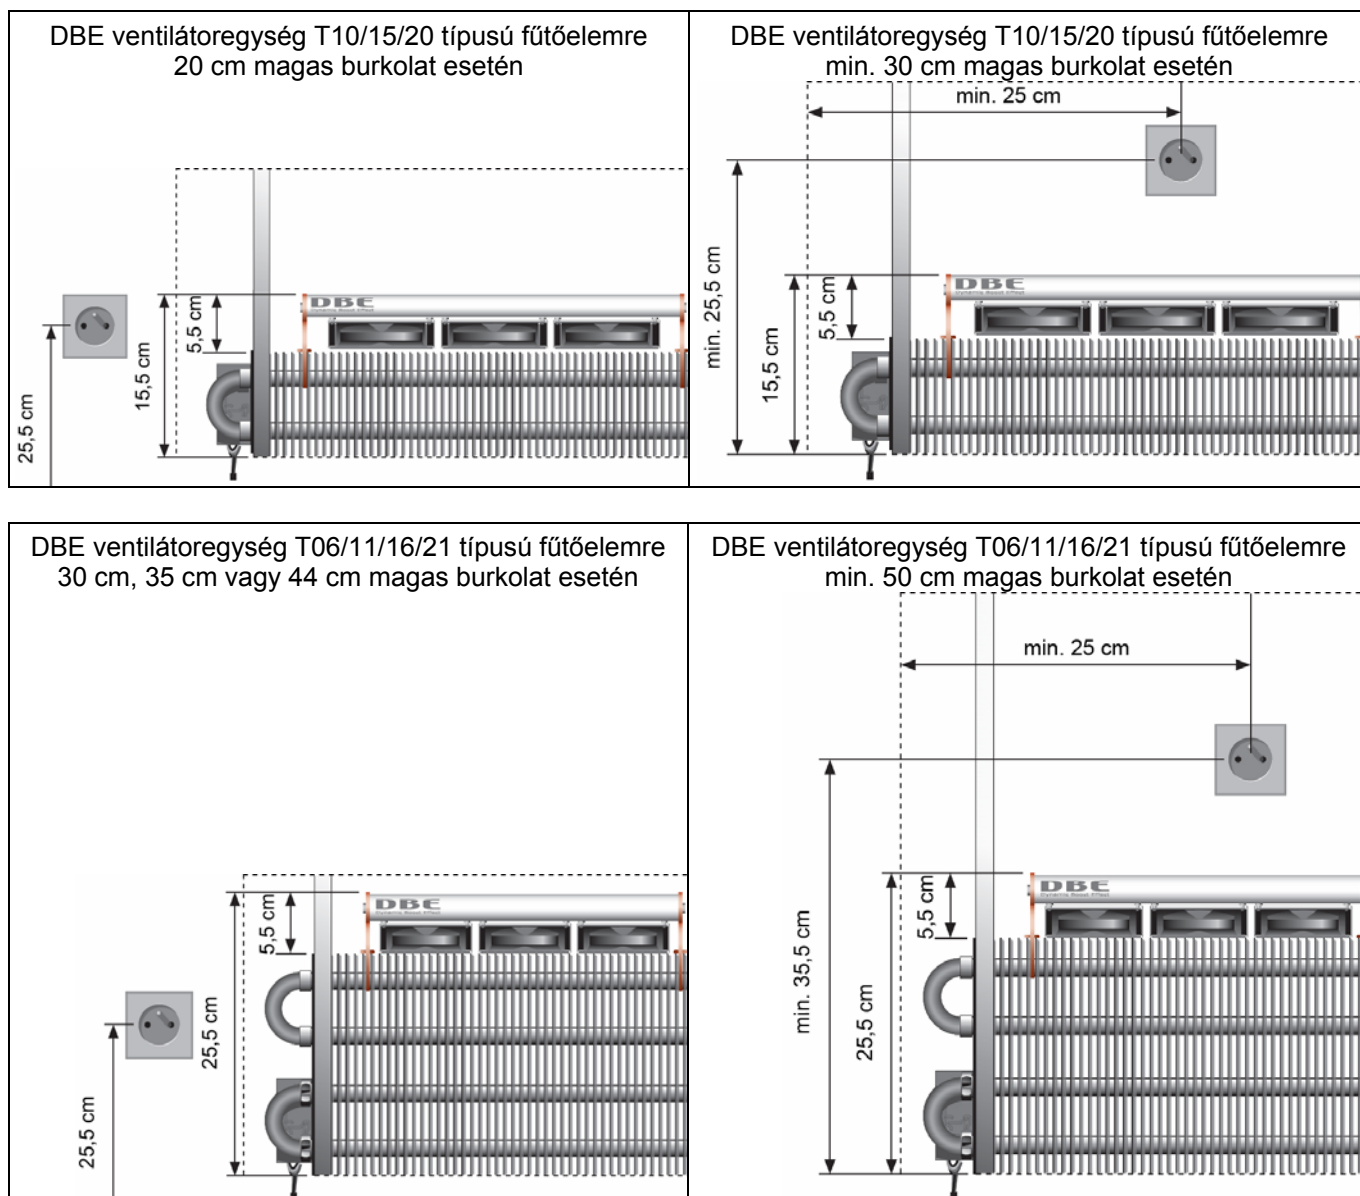

JAGA Low-H₂O fűtőelemek és JAGA DBE ventilátoregységek mérete

Konnektorzóna fali kivitelek esetén

(További lehetőségekről, konkrét megvalósításról irodánk készséggel nyújt tájékoztatást.)