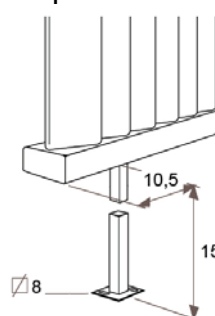

JAGA DECO LOUVRE függőleges kivitel méretek

Adatok cm-ben

DECO LOUVRE függőleges szimpla kivitel

Rögzítési lehetőségek: falra

plafonra

padlóhoz

falra merőlegesen

● standard csatlakozás
○ egyéb

Csatlakozási lehetőségek

Fali kivitel

Lábon álló kivitel

Falra merőleges kivitel

JAGA DECO LOUVRE függőleges kivitel méretek

Adatok cm-ben

DECO LOUVRE függőleges dupla kivitel

● standard csatlakozás
○ egyéb

Rögzítési lehetőségek: falra

plafonra

padlóhoz

falra merőlegesen

Csatlakozási lehetőségek

Fali kivitel

Lábon álló kivitel

Falra merőleges kivitel