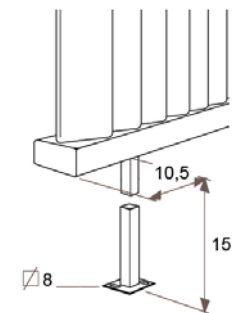

JAGA DECO LOUVRE függőleges kivitel méretek

Adatok cm-ben

DECO LOUVRE függőleges szimpla kivitel

Rögzítési lehetőségek: falra

plafonra

padlóhoz

falra merőlegesen

● standard csatlakozás
○ egyéb