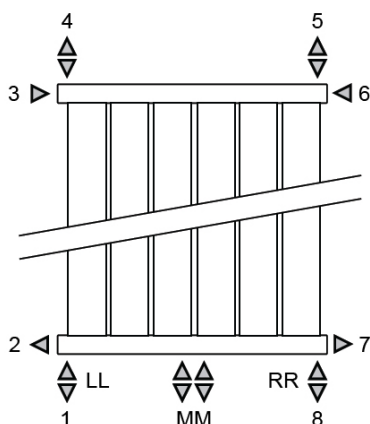

Csatlakozási lehetőségek

Fali kivitel

Lábon álló kivitel

Falra merőleges kivitel

JAGA DECO LOUVRE függőleges kivitel méretek

Adatok cm-ben

DECO LOUVRE függőleges dupla kivitel

● standard csatlakozás
○ egyéb

Rögzítési lehetőségek: falra

plafonra

padlóhoz

falra merőlegesen

Csatlakozási lehetőségek

Fali kivitel

Lábon álló kivitel

Falra merőleges kivitel