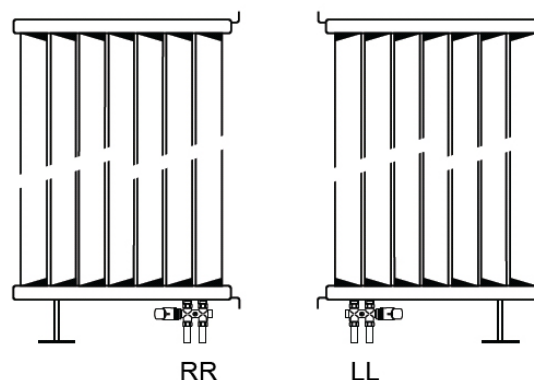

JAGA DECO LOUVRE függőleges kivitel méretek

Adatok cm-ben

DECO LOUVRE függőleges szimpla kivitel

Rögzítési lehetőségek: falra

plafonra

padlóhoz

falra merőlegesen

● standard csatlakozás
○ egyéb

Csatlakozási lehetőségek

Fali kivitel

Lábon álló kivitel

Falra merőleges kivitel

JAGA DECO LOUVRE függőleges kivitel méretek

Adatok cm-ben

DECO LOUVRE függőleges dupla kivitel

● standard csatlakozás
○ egyéb

Rögzítési lehetőségek: falra

plafonra

padlóhoz

falra merőlegesen

Csatlakozási lehetőségek

Fali kivitel

Lábon álló kivitel

Falra merőleges kivitel