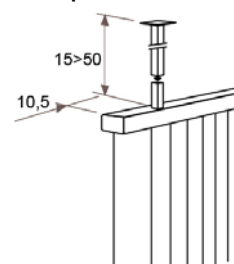

JAGA DECO LOUVRE függőleges kivitel méretek

Adatok cm-ben

DECO LOUVRE függőleges szimpla kivitel

Rögzítési lehetőségek: falra

plafonra

padlóhoz

falra merőlegesen

● standard csatlakozás
○ egyéb

Csatlakozási lehetőségek

Fali kivitel

Lábon álló kivitel

Falra merőleges kivitel

JAGA DECO LOUVRE függőleges kivitel méretek

Adatok cm-ben

DECO LOUVRE függőleges dupla kivitel

● standard csatlakozás
○ egyéb

Rögzítési lehetőségek: falra

plafonra

padlóhoz

falra merőlegesen

Csatlakozási lehetőségek

Fali kivitel

Lábon álló kivitel

Falra merőleges kivitel