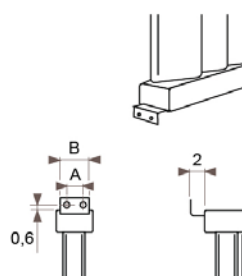

Csatlakozási lehetőségek

Fali kivitel

Lábon álló kivitel

Falra merőleges kivitel

JAGA DECO LOUVRE függőleges kivitel méretek

Adatok cm-ben

DECO LOUVRE függőleges dupla kivitel

● standard csatlakozás
○ egyéb

Rögzítési lehetőségek: falra

plafonra

padlóhoz

falra merőlegesen

Csatlakozási lehetőségek

Fali kivitel

Lábon álló kivitel

Falra merőleges kivitel