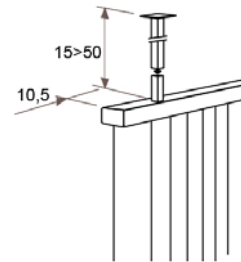

JAGA DECO LOUVRE függőleges kivitel méretek

Adatok cm-ben

DECO LOUVRE függőleges szimpla kivitel

Rögzítési lehetőségek: falra

plafonra

padlóhoz

falra merőlegesen

● standard csatlakozás
○ egyéb