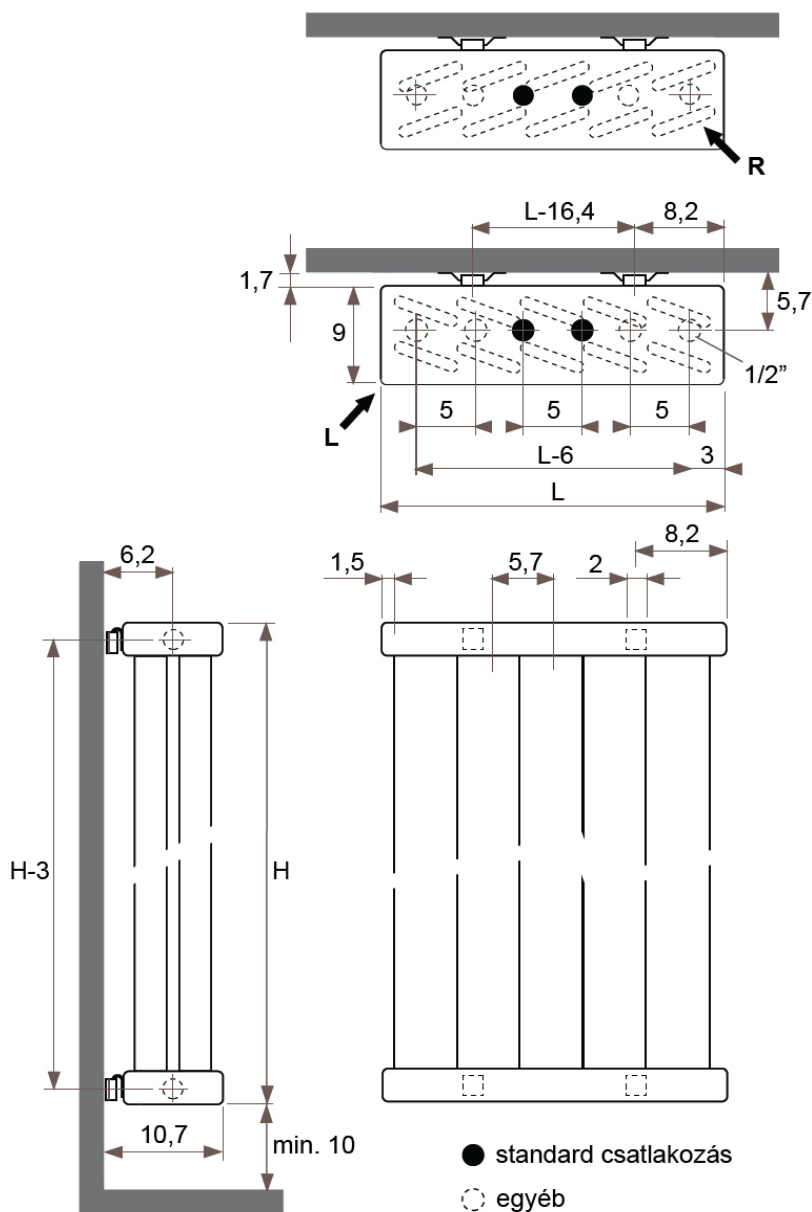

JAGA DECO LOUVRE függőleges kivitel méretek

Adatok cm-ben

DECO LOUVRE függőleges szimpla kivitel

Rögzítési lehetőségek: falra

plafonra

padlóhoz

falra merőlegesen

● standard csatlakozás
○ egyéb

Csatlakozási lehetőségek

Fali kivitel

Lábon álló kivitel

Falra merőleges kivitel

JAGA DECO LOUVRE függőleges kivitel méretek

Adatok cm-ben

DECO LOUVRE függőleges dupla kivitel

● standard csatlakozás
○ egyéb

Rögzítési lehetőségek: falra

plafonra

padlóhoz

falra merőlegesen

Csatlakozási lehetőségek

Fali kivitel

Lábon álló kivitel

Falra merőleges kivitel