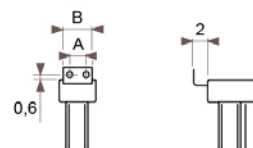

JAGA DECO LOUVRE függőleges kivitel méretek

Adatok cm-ben

DECO LOUVRE függőleges szimpla kivitel

Rögzítési lehetőségek: falra

plafonra

padlóhoz

falra merőlegesen

● standard csatlakozás
○ egyéb