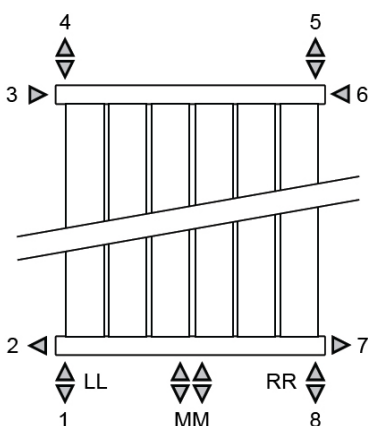

Csatlakozási lehetőségek

Fali kivitel