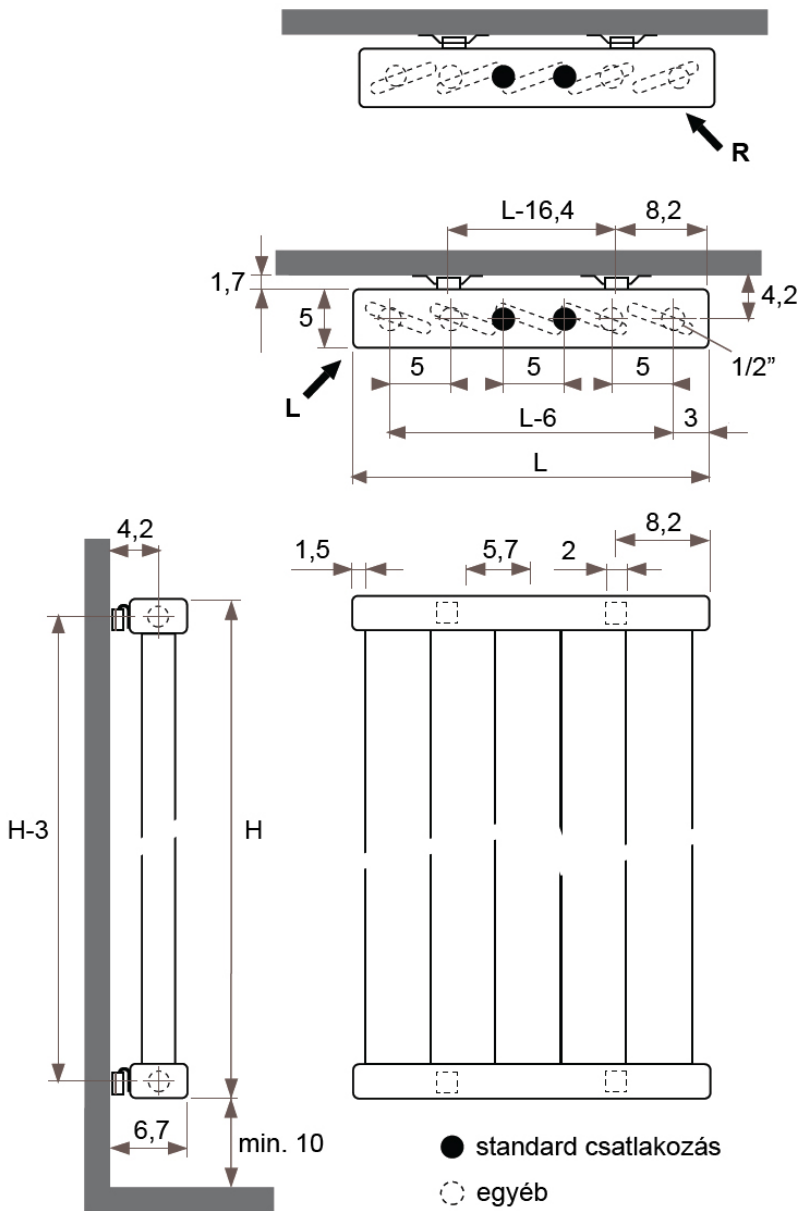

JAGA DECO LOUVRE függőleges kivitel méretek

Adatok cm-ben

DECO LOUVRE függőleges szimpla kivitel

Rögzítési lehetőségek: falra

plafonra

padlóhoz

falra merőlegesen

● standard csatlakozás
○ egyéb

Csatlakozási lehetőségek

Fali kivitel

Lábon álló kivitel

Falra merőleges kivitel

JAGA DECO LOUVRE függőleges kivitel méretek

Adatok cm-ben

DECO LOUVRE függőleges dupla kivitel

● standard csatlakozás
○ egyéb