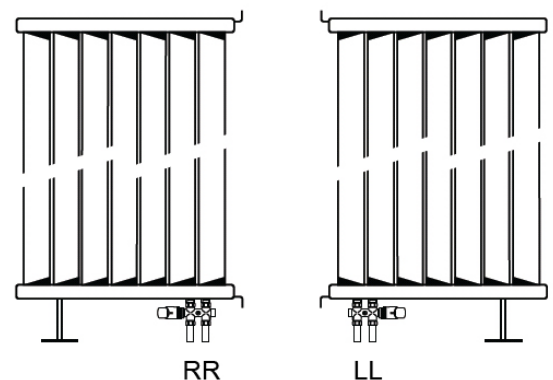

JAGA DECO LOUVRE függőleges kivitel méretek

Adatok cm-ben

DECO LOUVRE függőleges szimpla kivitel

Rögzítési lehetőségek: falra

plafonra

padlóhoz

falra merőlegesen

● standard csatlakozás
○ egyéb

Csatlakozási lehetőségek

Fali kivitel

Lábon álló kivitel

Falra merőleges kivitel

JAGA DECO LOUVRE függőleges kivitel méretek

Adatok cm-ben

DECO LOUVRE függőleges dupla kivitel

● standard csatlakozás
○ egyéb

Rögzítési lehetőségek: falra

plafonra

padlóhoz

falra merőlegesen

Csatlakozási lehetőségek

Fali kivitel

Lábon álló kivitel

Falra merőleges kivitel