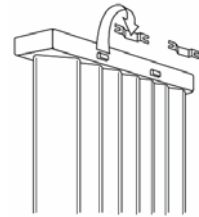

JAGA DECO LOUVRE függőleges kivitel méretek

Adatok cm-ben

DECO LOUVRE függőleges dupla kivitel

● standard csatlakozás
○ egyéb

Rögzítési lehetőségek: falra

plafonra

padlóhoz

falra merőlegesen

Csatlakozási lehetőségek

Fali kivitel

Lábon álló kivitel

Falra merőleges kivitel

JAGA DECO LOUVRE függőleges kivitel csőkiállítás

Adatok cm-ben

(További lehetőségekről irodánk készséggel nyújt tájékoztatást.)