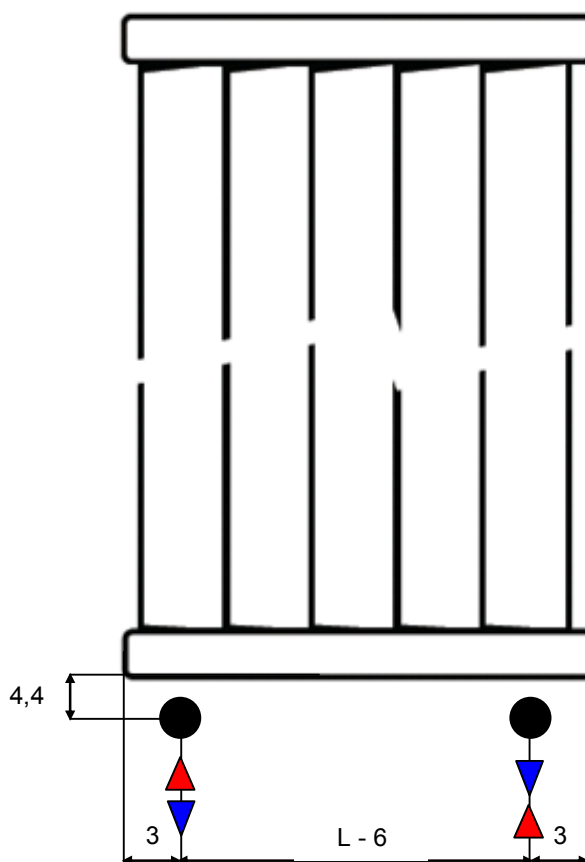

JAGA DECO LOUVRE függőleges kivitel méretek

Adatok cm-ben

DECO LOUVRE függőleges dupla kivitel

● standard csatlakozás
○ egyéb

Rögzítési lehetőségek: falra

plafonra

padlóhoz

falra merőlegesen

Csatlakozási lehetőségek

Fali kivitel

Lábon álló kivitel

Falra merőleges kivitel

JAGA DECO LOUVRE függőleges kivitel csőkiállítás

Adatok cm-ben

(További lehetőségekről irodánk készséggel nyújt tájékoztatást.)