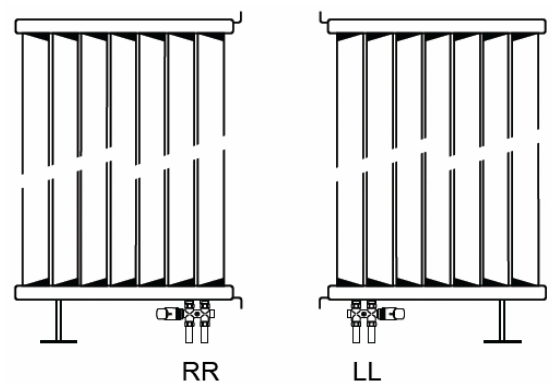

JAGA DECO LOUVRE függőleges kivitel méretek

Adatok cm-ben

DECO LOUVRE függőleges dupla kivitel

● standard csatlakozás
○ egyéb

Rögzítési lehetőségek: falra

plafonra

padlóhoz

falra merőlegesen

Csatlakozási lehetőségek

Fali kivitel

Lábon álló kivitel

Falra merőleges kivitel

JAGA DECO LOUVRE függőleges kivitel csőkiállítás

Adatok cm-ben

(További lehetőségekről irodánk készséggel nyújt tájékoztatást.)