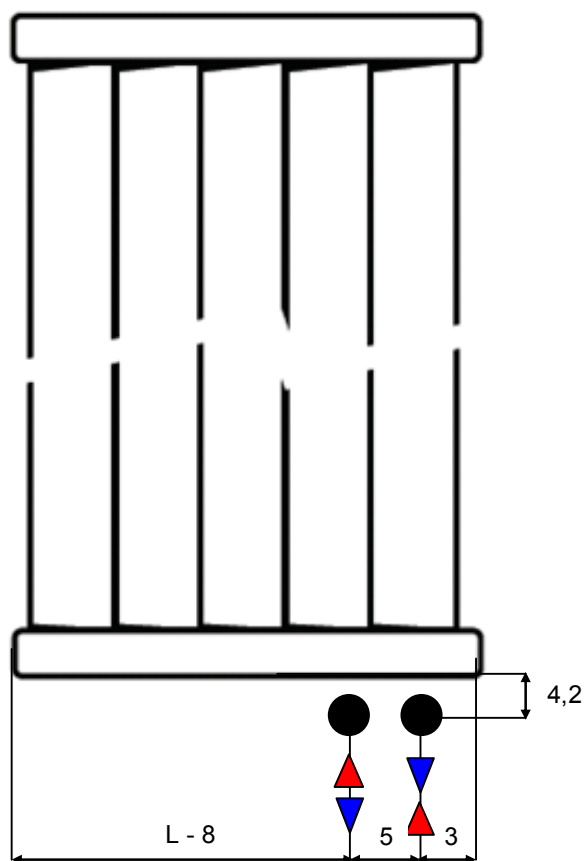

JAGA DECO LOUVRE függőleges kivitel méretek

Adatok cm-ben

DECO LOUVRE függőleges dupla kivitel

● standard csatlakozás
○ egyéb

Rögzítési lehetőségek: falra

plafonra

padlóhoz

falra merőlegesen

Csatlakozási lehetőségek

Fali kivitel

Lábon álló kivitel

Falra merőleges kivitel

JAGA DECO LOUVRE függőleges kivitel csőkiállítás

Adatok cm-ben

(További lehetőségekről irodánk készséggel nyújt tájékoztatást.)