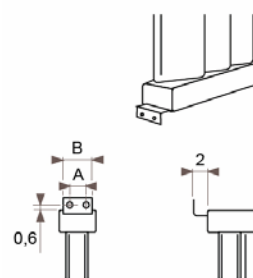

JAGA DECO LOUVRE függőleges kivitel méretek

Adatok cm-ben

DECO LOUVRE függőleges dupla kivitel

● standard csatlakozás
○ egyéb

Rögzítési lehetőségek: falra

plafonra

padlóhoz

falra merőlegesen

Csatlakozási lehetőségek

Fali kivitel

Lábon álló kivitel

Falra merőleges kivitel

JAGA DECO LOUVRE függőleges kivitel csőkiállítás

Adatok cm-ben

(További lehetőségekről irodánk készséggel nyújt tájékoztatást.)