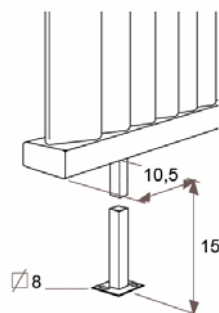

JAGA DECO LOUVRE függőleges kivitel méretek

Adatok cm-ben

DECO LOUVRE függőleges dupla kivitel

● standard csatlakozás
○ egyéb

Rögzítési lehetőségek: falra

plafonra

padlóhoz

falra merőlegesen

Csatlakozási lehetőségek

Fali kivitel

Lábon álló kivitel

Falra merőleges kivitel

JAGA DECO LOUVRE függőleges kivitel csőkiállítás

Adatok cm-ben

(További lehetőségekről irodánk készséggel nyújt tájékoztatást.)