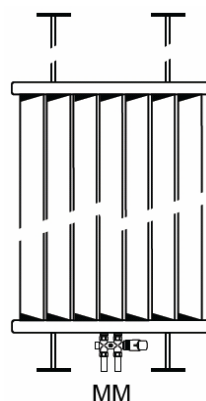

JAGA DECO LOUVRE függőleges kivitel méretek

Adatok cm-ben

DECO LOUVRE függőleges dupla kivitel

● standard csatlakozás
○ egyéb

Rögzítési lehetőségek: falra

plafonra

padlóhoz

falra merőlegesen

Csatlakozási lehetőségek

Fali kivitel

Lábon álló kivitel

Falra merőleges kivitel

JAGA DECO LOUVRE függőleges kivitel csőkiállítás

Adatok cm-ben

(További lehetőségekről irodánk készséggel nyújt tájékoztatást.)