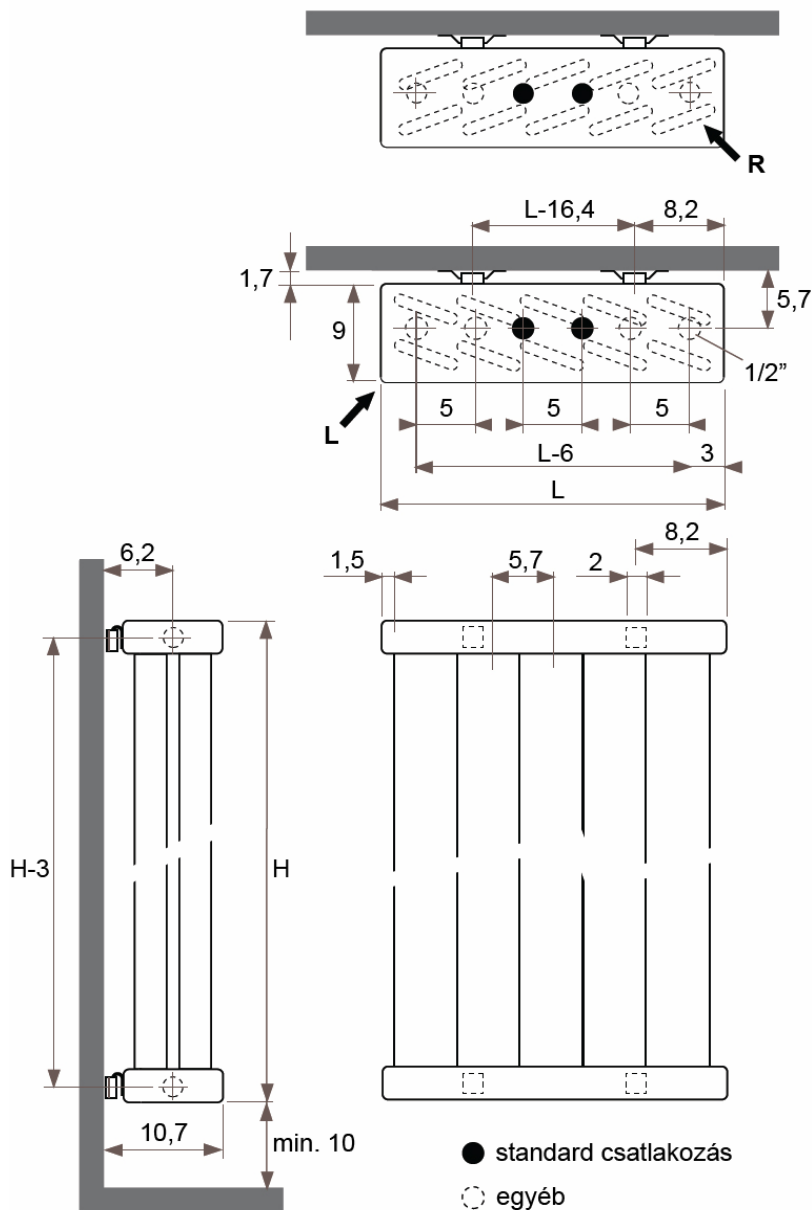

JAGA DECO LOUVRE függőleges kivitel méretek

Adatok cm-ben

DECO LOUVRE függőleges dupla kivitel

● standard csatlakozás
○ egyéb

Rögzítési lehetőségek: falra

plafonra

padlóhoz

falra merőlegesen

Csatlakozási lehetőségek

Fali kivitel

Lábon álló kivitel

Falra merőleges kivitel

JAGA DECO LOUVRE függőleges kivitel csőkiállítás

Adatok cm-ben

(További lehetőségekről irodánk készséggel nyújt tájékoztatást.)