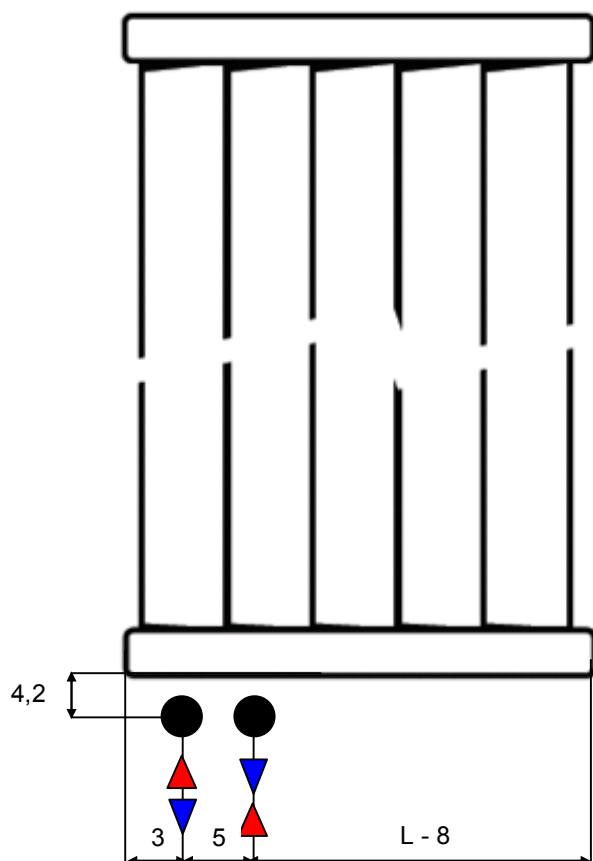

JAGA DECO LOUVRE függőleges kivitel méretek

Adatok cm-ben

DECO LOUVRE függőleges dupla kivitel

● standard csatlakozás
○ egyéb

Rögzítési lehetőségek: falra

plafonra

padlóhoz

falra merőlegesen

Csatlakozási lehetőségek

Fali kivitel

Lábon álló kivitel

Falra merőleges kivitel

JAGA DECO LOUVRE függőleges kivitel csőkiállítás

Adatok cm-ben

(További lehetőségekről irodánk készséggel nyújt tájékoztatást.)