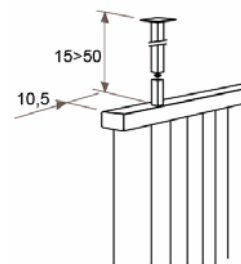

JAGA DECO LOUVRE függőleges kivitel méretek

Adatok cm-ben

DECO LOUVRE függőleges dupla kivitel

● standard csatlakozás
○ egyéb

Rögzítési lehetőségek: falra

plafonra

padlóhoz

falra merőlegesen

Csatlakozási lehetőségek

Fali kivitel

Lábon álló kivitel

Falra merőleges kivitel

JAGA DECO LOUVRE függőleges kivitel csőkiállítás

Adatok cm-ben

(További lehetőségekről irodánk készséggel nyújt tájékoztatást.)