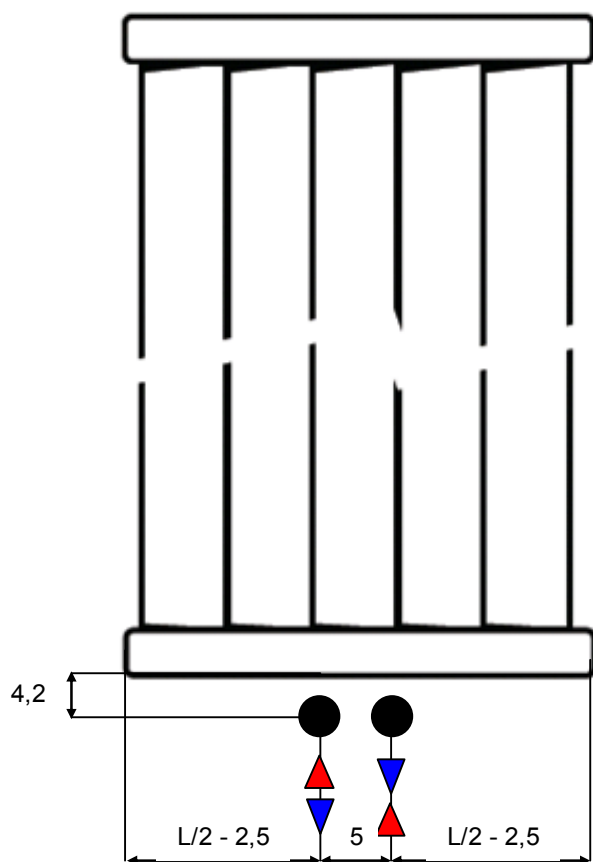

JAGA DECO LOUVRE függőleges kivitel méretek

Adatok cm-ben

DECO LOUVRE függőleges dupla kivitel

● standard csatlakozás
○ egyéb

Rögzítési lehetőségek: falra

plafonra

padlóhoz

falra merőlegesen

Csatlakozási lehetőségek

Fali kivitel

Lábon álló kivitel

Falra merőleges kivitel

JAGA DECO LOUVRE függőleges kivitel csőkiállítás

Adatok cm-ben

(További lehetőségekről irodánk készséggel nyújt tájékoztatást.)