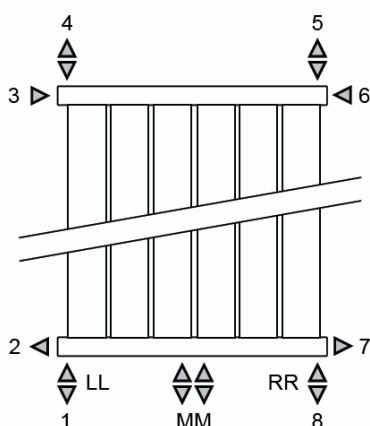

JAGA DECO LOUVRE függőleges kivitel méretek

Adatok cm-ben

DECO LOUVRE függőleges dupla kivitel

● standard csatlakozás
○ egyéb

Rögzítési lehetőségek: falra

plafonra

padlóhoz

falra merőlegesen

Csatlakozási lehetőségek

Fali kivitel

Lábon álló kivitel

Falra merőleges kivitel

JAGA DECO LOUVRE függőleges kivitel csőkiállítás

Adatok cm-ben

(További lehetőségekről irodánk készséggel nyújt tájékoztatást.)