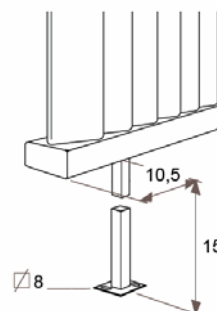

padlóhoz

falra merőlegesen