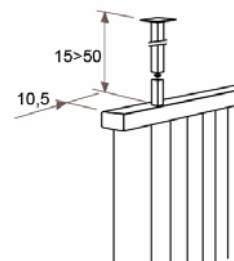

JAGA DECO LOUVRE függőleges kivitel méretek

Adatok cm-ben

DECO LOUVRE függőleges szimpla kivitel

Rögzítési lehetőségek: falra

plafonra

padlóhoz

falra merőlegesen

- standard csatlakozás
- egyéb

Csatlakozási lehetőségek

Fali kivitel

Lábon álló kivitel

Falra merőleges kivitel