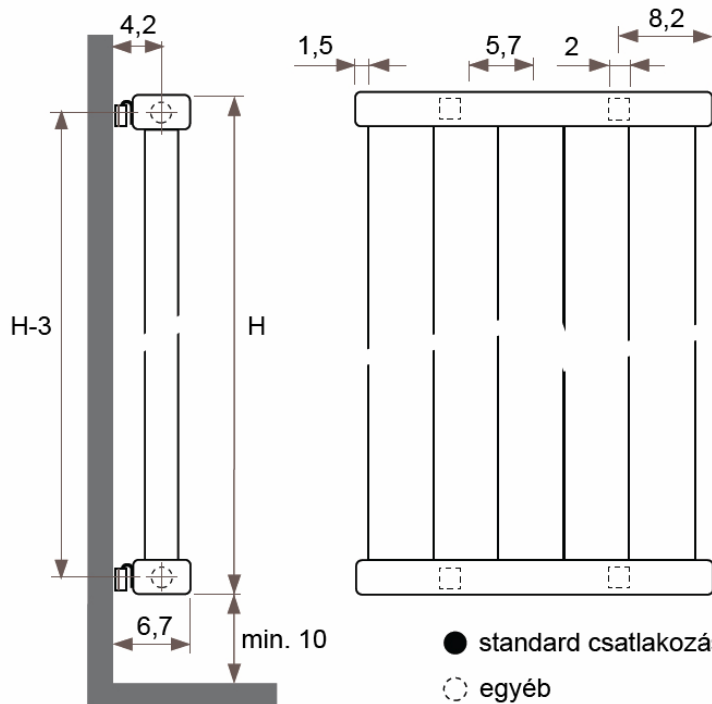

## JAGA DECO LOUVRE függőleges kivitel méretek

Adatok cm-ben

### DECO LOUVRE függőleges szimpla kivitel

### Rögzítési lehetőségek: falra

### falra merőlegesen

- standard csatlakozás
- egyéb