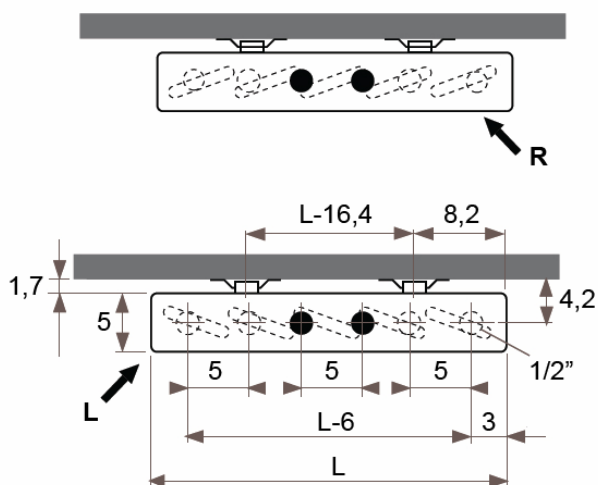

## JAGA DECO LOUVRE függőleges kivitel méretek

Adatok cm-ben

### DECO LOUVRE függőleges szimpla kivitel

### Rögzítési lehetőségek: falra

### falra merőlegesen

- standard csatlakozás
- egyéb