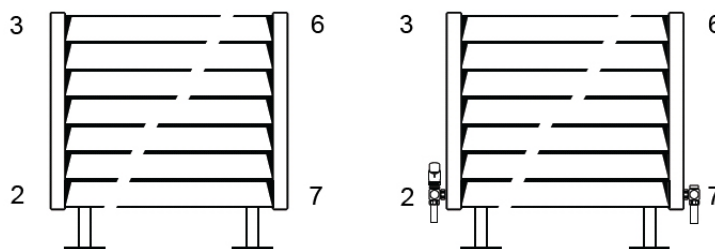

magas- ság (cm)	széles- ség (cm)	SZIMPLA		DUPLA		magas- ság (cm)	széles- ség (cm)	SZIMPLA		DUPLA	
		W	I	W	I			W	I	W	I
111	100	1464 W	9,70 I	2312 W	18,40 I	117	100	1535 W	10,20 I	2425 W	19,40 I
	120	1757 W	11,64 I	2775 W	22,08 I		120	1842 W	12,24 I	2910 W	23,28 I
	140	2049 W	13,58 I	3237 W	25,76 I		140	2150 W	14,28 I	3395 W	27,16 I
	160	2342 W	15,52 I	3700 W	29,44 I		160	2457 W	16,32 I	3880 W	31,04 I
	180	2635 W	17,46 I	4162 W	33,12 I		180	2764 W	18,36 I	4365 W	34,92 I
	192	2811 W	18,62 I	4440 W	35,33 I		192	2948 W	19,58 I	4656 W	37,25 I
	200	2928 W	19,40 I	4625 W	36,80 I		200	3071 W	20,40 I	4850 W	38,80 I
	220	3220 W	21,34 I	5087 W	40,48 I		220	3378 W	22,44 I	5335 W	42,68 I
	240	3513 W	23,28 I	5550 W	44,16 I		240	3685 W	24,48 I	5820 W	46,56 I
	260	3806 W	25,22 I	6012 W	47,84 I		260	3992 W	26,52 I	6305 W	50,44 I
280	4099 W	27,16 I	6475 W	51,52 I	280	4299 W	28,56 I	6790 W	54,32 I		
300	4392 W	29,10 I	6937 W	55,20 I	300	4606 W	30,60 I	7275 W	58,20 I		

JAGA DECO LOUVRE vízszintes kivitel méretek

Adatok cm-ben

DECO LOUVRE vízszintes szimpla kivitel

Rögzítési lehetőségek:

falra

padlóhoz

falra merőlegesen

Csatlakozási lehetőségek

Fali kivitel

Lábon álló kivitel

JAGA DECO LOUVRE vízszintes kivitel méretek

Adatok cm-ben

DECO LOUVRE vízszintes dupla kivitel

Rögzítési lehetőségek:

padlóhoz

falra merőlegesen

Csatlakozási lehetőségek

Fali kivitel

Lábon álló kivitel

JAGA DECO LOUVRE vízszintes kivitel csőkiállítás

Adatok cm-ben

szimpla kivitel

dupla kivitel

(További lehetőségekről irodánk készséggel nyújt tájékoztatást.)