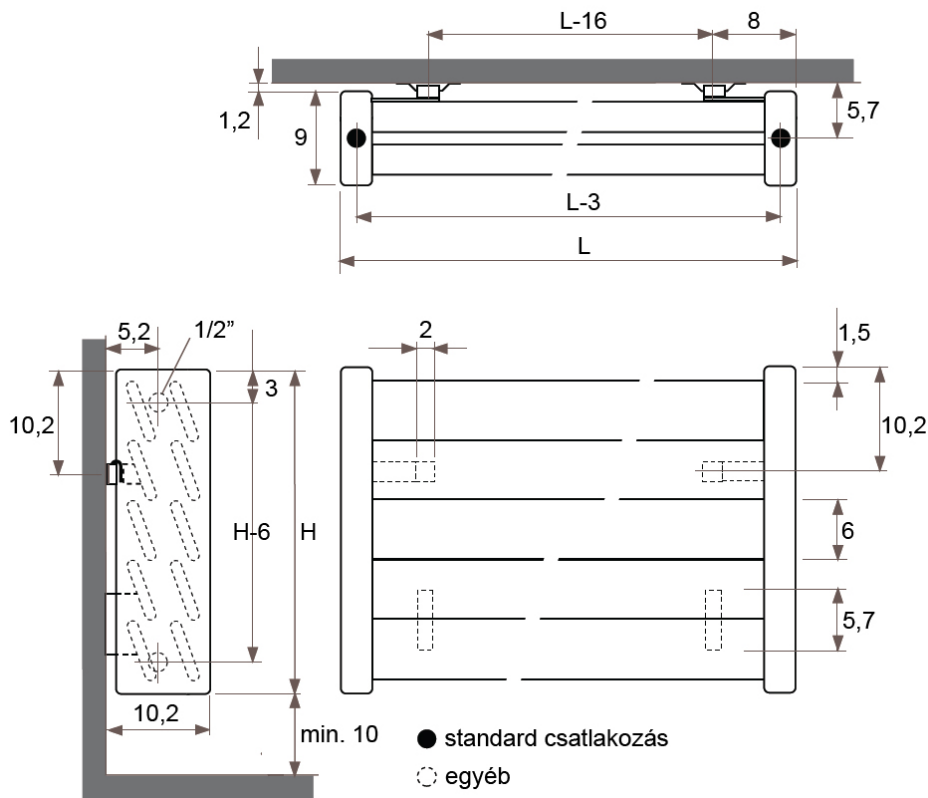

magas- ság (cm)	széles- ség (cm)	SZIMPLA		DUPLA		magas- ság (cm)	széles- ség (cm)	SZIMPLA		DUPLA	
		W	I	W	I			W	I	W	I
111	100	1464 W	9,70 I	2312 W	18,40 I	117	100	1535 W	10,20 I	2425 W	19,40 I
	120	1757 W	11,64 I	2775 W	22,08 I		120	1842 W	12,24 I	2910 W	23,28 I
	140	2049 W	13,58 I	3237 W	25,76 I		140	2150 W	14,28 I	3395 W	27,16 I
	160	2342 W	15,52 I	3700 W	29,44 I		160	2457 W	16,32 I	3880 W	31,04 I
	180	2635 W	17,46 I	4162 W	33,12 I		180	2764 W	18,36 I	4365 W	34,92 I
	192	2811 W	18,62 I	4440 W	35,33 I		192	2948 W	19,58 I	4656 W	37,25 I
	200	2928 W	19,40 I	4625 W	36,80 I		200	3071 W	20,40 I	4850 W	38,80 I
	220	3220 W	21,34 I	5087 W	40,48 I		220	3378 W	22,44 I	5335 W	42,68 I
	240	3513 W	23,28 I	5550 W	44,16 I		240	3685 W	24,48 I	5820 W	46,56 I
	260	3806 W	25,22 I	6012 W	47,84 I		260	3992 W	26,52 I	6305 W	50,44 I
280	4099 W	27,16 I	6475 W	51,52 I	280	4299 W	28,56 I	6790 W	54,32 I		
300	4392 W	29,10 I	6937 W	55,20 I	300	4606 W	30,60 I	7275 W	58,20 I		

JAGA DECO LOUVRE vízszintes kivitel méretek

Adatok cm-ben

DECO LOUVRE vízszintes szimpla kivitel

Rögzítési lehetőségek:

falra

padlóhoz

falra merőlegesen

Csatlakozási lehetőségek

Fali kivitel

Lábon álló kivitel

JAGA DECO LOUVRE vízszintes kivitel méretek

Adatok cm-ben

DECO LOUVRE vízszintes dupla kivitel

Rögzítési lehetőségek:

padlóhoz

falra merőlegesen

Csatlakozási lehetőségek

Fali kivitel

Lábon álló kivitel

JAGA DECO LOUVRE vízszintes kivitel csőkiállítás

Adatok cm-ben

szimpla kivitel

dupla kivitel

(További lehetőségekről irodánk készséggel nyújt tájékoztatást.)