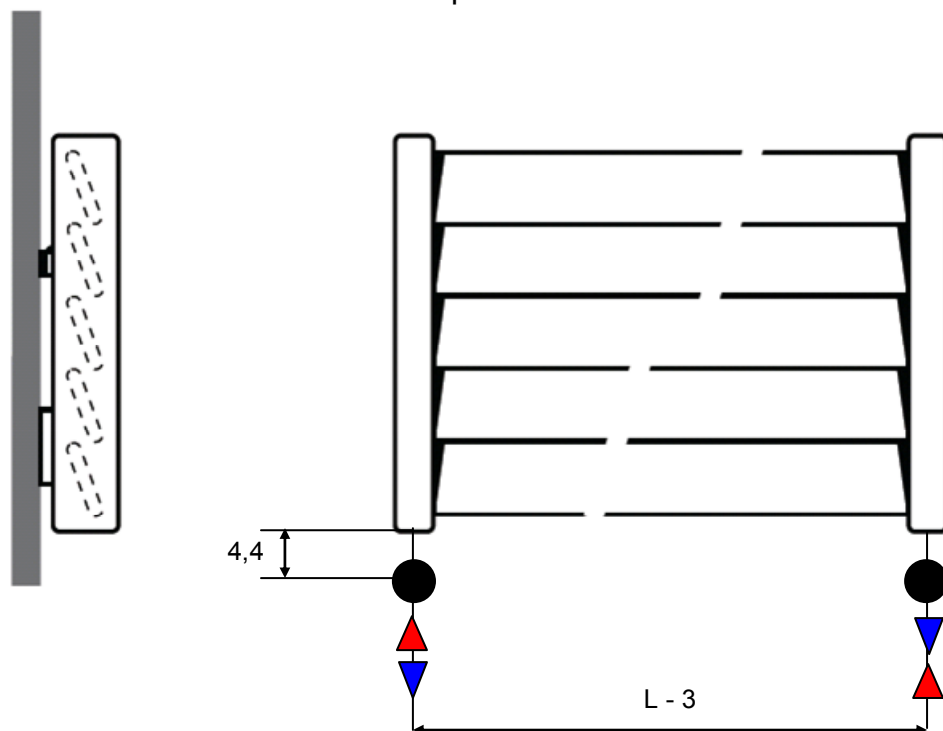

JAGA DECO LOUVRE vízszintes kivitel méretek

Adatok cm-ben

DECO LOUVRE vízszintes szimpla kivitel

Rögzítési lehetőségek:

falra

padlóhoz

falra merőlegesen

Csatlakozási lehetőségek

Fali kivitel

Lábon álló kivitel

JAGA DECO LOUVRE vízszintes kivitel méretek

Adatok cm-ben

DECO LOUVRE vízszintes dupla kivitel

Rögzítési lehetőségek:

padlóhoz

falra merőlegesen

Csatlakozási lehetőségek

Fali kivitel

Lábon álló kivitel

JAGA DECO LOUVRE vízszintes kivitel csőkiállítás

Adatok cm-ben

szimpla kivitel

dupla kivitel

(További lehetőségekről irodánk készséggel nyújt tájékoztatást.)

DECO LOUVRE vízszintes szimpla kivitel

DECO LOUVRE vízszintes dupla kivitel