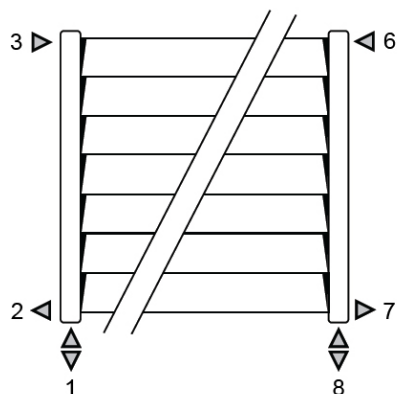

magas- ság (cm)	széles- ség (cm)	SZIMPLA		DUPLA		magas- ság (cm)	széles- ség (cm)	SZIMPLA		DUPLA	
		W	I	W	I			W	I	W	I
111	100	1464 W	9,70 I	2312 W	18,40 I	117	100	1535 W	10,20 I	2425 W	19,40 I
	120	1757 W	11,64 I	2775 W	22,08 I		120	1842 W	12,24 I	2910 W	23,28 I
	140	2049 W	13,58 I	3237 W	25,76 I		140	2150 W	14,28 I	3395 W	27,16 I
	160	2342 W	15,52 I	3700 W	29,44 I		160	2457 W	16,32 I	3880 W	31,04 I
	180	2635 W	17,46 I	4162 W	33,12 I		180	2764 W	18,36 I	4365 W	34,92 I
	192	2811 W	18,62 I	4440 W	35,33 I		192	2948 W	19,58 I	4656 W	37,25 I
	200	2928 W	19,40 I	4625 W	36,80 I		200	3071 W	20,40 I	4850 W	38,80 I
	220	3220 W	21,34 I	5087 W	40,48 I		220	3378 W	22,44 I	5335 W	42,68 I
	240	3513 W	23,28 I	5550 W	44,16 I		240	3685 W	24,48 I	5820 W	46,56 I
	260	3806 W	25,22 I	6012 W	47,84 I		260	3992 W	26,52 I	6305 W	50,44 I
280	4099 W	27,16 I	6475 W	51,52 I	280	4299 W	28,56 I	6790 W	54,32 I		
300	4392 W	29,10 I	6937 W	55,20 I	300	4606 W	30,60 I	7275 W	58,20 I		

JAGA DECO LOUVRE vízszintes kivitel méretek

Adatok cm-ben

DECO LOUVRE vízszintes szimpla kivitel

Rögzítési lehetőségek:

falra

padlóhoz

falra merőlegesen

Csatlakozási lehetőségek

Fali kivitel

Lábon álló kivitel

JAGA DECO LOUVRE vízszintes kivitel méretek

Adatok cm-ben

DECO LOUVRE vízszintes dupla kivitel

Rögzítési lehetőségek:

padlóhoz

falra merőlegesen