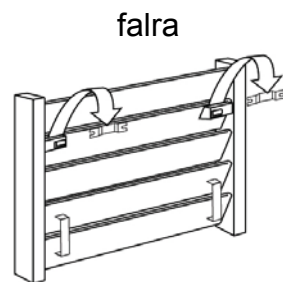

JAGA DECO LOUVRE vízszintes kivitel méretek

Adatok cm-ben

DECO LOUVRE vízszintes szimpla kivitel

Rögzítési lehetőségek:

falra

padlóhoz

falra merőlegesen

Csatlakozási lehetőségek

Fali kivitel

Lábon álló kivitel

JAGA DECO LOUVRE vízszintes kivitel méretek

Adatok cm-ben

DECO LOUVRE vízszintes dupla kivitel

Rögzítési lehetőségek:

padlóhoz

falra merőlegesen

Csatlakozási lehetőségek

Fali kivitel

Lábon álló kivitel

JAGA DECO LOUVRE vízszintes kivitel csőkiállítás

Adatok cm-ben

szimpla kivitel

dupla kivitel

(További lehetőségekről irodánk készséggel nyújt tájékoztatást.)