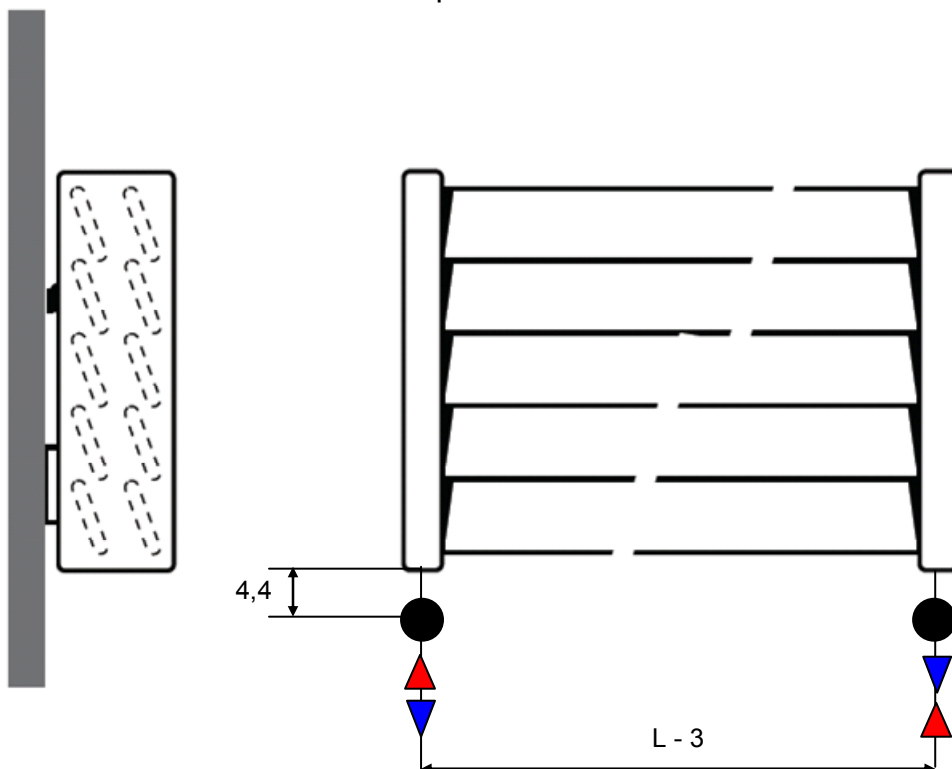

JAGA DECO LOUVRE vízszintes kivitel méretek

Adatok cm-ben

DECO LOUVRE vízszintes szimpla kivitel

Rögzítési lehetőségek:

falra

padlóhoz

falra merőlegesen

Csatlakozási lehetőségek

Fali kivitel

Lábon álló kivitel

JAGA DECO LOUVRE vízszintes kivitel méretek

Adatok cm-ben

DECO LOUVRE vízszintes dupla kivitel

Rögzítési lehetőségek:

padlóhoz

falra merőlegesen

Csatlakozási lehetőségek

Fali kivitel

Lábon álló kivitel

JAGA DECO LOUVRE vízszintes kivitel csőkiállítás

Adatok cm-ben

szimpla kivitel

dupla kivitel

(További lehetőségekről irodánk készséggel nyújt tájékoztatást.)

DECO LOUVRE vízszintes szimpla kivitel

DECO LOUVRE vízszintes dupla kivitel