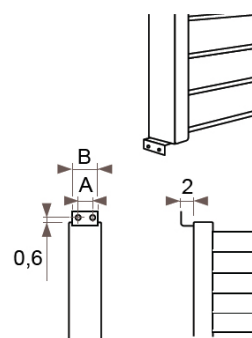

magas- ság (cm)	széles- ség (cm)	SZIMPLA		DUPLA		magas- ság (cm)	széles- ség (cm)	SZIMPLA		DUPLA	
		W	I	W	I			W	I	W	I
111	100	1464 W	9,70 I	2312 W	18,40 I	117	100	1535 W	10,20 I	2425 W	19,40 I
	120	1757 W	11,64 I	2775 W	22,08 I		120	1842 W	12,24 I	2910 W	23,28 I
	140	2049 W	13,58 I	3237 W	25,76 I		140	2150 W	14,28 I	3395 W	27,16 I
	160	2342 W	15,52 I	3700 W	29,44 I		160	2457 W	16,32 I	3880 W	31,04 I
	180	2635 W	17,46 I	4162 W	33,12 I		180	2764 W	18,36 I	4365 W	34,92 I
	192	2811 W	18,62 I	4440 W	35,33 I		192	2948 W	19,58 I	4656 W	37,25 I
	200	2928 W	19,40 I	4625 W	36,80 I		200	3071 W	20,40 I	4850 W	38,80 I
	220	3220 W	21,34 I	5087 W	40,48 I		220	3378 W	22,44 I	5335 W	42,68 I
	240	3513 W	23,28 I	5550 W	44,16 I		240	3685 W	24,48 I	5820 W	46,56 I
	260	3806 W	25,22 I	6012 W	47,84 I		260	3992 W	26,52 I	6305 W	50,44 I
280	4099 W	27,16 I	6475 W	51,52 I	280	4299 W	28,56 I	6790 W	54,32 I		
300	4392 W	29,10 I	6937 W	55,20 I	300	4606 W	30,60 I	7275 W	58,20 I		

JAGA DECO LOUVRE vízszintes kivitel méretek

Adatok cm-ben

DECO LOUVRE vízszintes szimpla kivitel

Rögzítési lehetőségek:

falra

padlóhoz

falra merőlegesen

Csatlakozási lehetőségek

Fali kivitel

Lábon álló kivitel

JAGA DECO LOUVRE vízszintes kivitel méretek

Adatok cm-ben

DECO LOUVRE vízszintes dupla kivitel

Rögzítési lehetőségek:

padlóhoz

falra merőlegesen