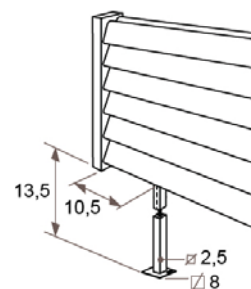

magas- ság (cm)	széles- ség (cm)	SZIMPLA		DUPLA		magas- ság (cm)	széles- ség (cm)	SZIMPLA		DUPLA	
		W	I	W	I			W	I	W	I
111	100	1464 W	9,70 I	2312 W	18,40 I	117	100	1535 W	10,20 I	2425 W	19,40 I
	120	1757 W	11,64 I	2775 W	22,08 I		120	1842 W	12,24 I	2910 W	23,28 I
	140	2049 W	13,58 I	3237 W	25,76 I		140	2150 W	14,28 I	3395 W	27,16 I
	160	2342 W	15,52 I	3700 W	29,44 I		160	2457 W	16,32 I	3880 W	31,04 I
	180	2635 W	17,46 I	4162 W	33,12 I		180	2764 W	18,36 I	4365 W	34,92 I
	192	2811 W	18,62 I	4440 W	35,33 I		192	2948 W	19,58 I	4656 W	37,25 I
	200	2928 W	19,40 I	4625 W	36,80 I		200	3071 W	20,40 I	4850 W	38,80 I
	220	3220 W	21,34 I	5087 W	40,48 I		220	3378 W	22,44 I	5335 W	42,68 I
	240	3513 W	23,28 I	5550 W	44,16 I		240	3685 W	24,48 I	5820 W	46,56 I
	260	3806 W	25,22 I	6012 W	47,84 I		260	3992 W	26,52 I	6305 W	50,44 I
280	4099 W	27,16 I	6475 W	51,52 I	280	4299 W	28,56 I	6790 W	54,32 I		
300	4392 W	29,10 I	6937 W	55,20 I	300	4606 W	30,60 I	7275 W	58,20 I		

JAGA DECO LOUVRE vízszintes kivitel méretek

Adatok cm-ben

DECO LOUVRE vízszintes szimpla kivitel

Rögzítési lehetőségek:

falra

padlóhoz

falra merőlegesen

Csatlakozási lehetőségek

Fali kivitel

Lábon álló kivitel

JAGA DECO LOUVRE vízszintes kivitel méretek

Adatok cm-ben

DECO LOUVRE vízszintes dupla kivitel

Rögzítési lehetőségek:

padlóhoz

falra merőlegesen

Csatlakozási lehetőségek

Fali kivitel

Lábon álló kivitel

JAGA DECO LOUVRE vízszintes kivitel csőkiállítás

Adatok cm-ben

szimpla kivitel

dupla kivitel

(További lehetőségekről irodánk készséggel nyújt tájékoztatást.)