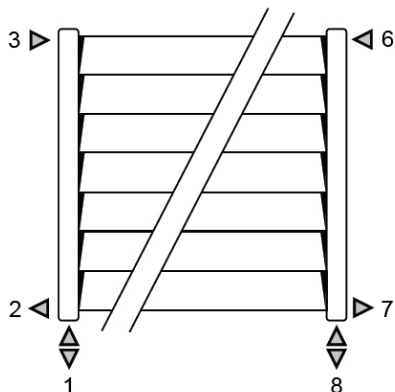

magas- ság (cm)	széles- ség (cm)	SZIMPLA		DUPLA		magas- ság (cm)	széles- ség (cm)	SZIMPLA		DUPLA	
		W	I	W	I			W	I	W	I
111	100	1464 W	9,70 I	2312 W	18,40 I	117	100	1535 W	10,20 I	2425 W	19,40 I
	120	1757 W	11,64 I	2775 W	22,08 I		120	1842 W	12,24 I	2910 W	23,28 I
	140	2049 W	13,58 I	3237 W	25,76 I		140	2150 W	14,28 I	3395 W	27,16 I
	160	2342 W	15,52 I	3700 W	29,44 I		160	2457 W	16,32 I	3880 W	31,04 I
	180	2635 W	17,46 I	4162 W	33,12 I		180	2764 W	18,36 I	4365 W	34,92 I
	192	2811 W	18,62 I	4440 W	35,33 I		192	2948 W	19,58 I	4656 W	37,25 I
	200	2928 W	19,40 I	4625 W	36,80 I		200	3071 W	20,40 I	4850 W	38,80 I
	220	3220 W	21,34 I	5087 W	40,48 I		220	3378 W	22,44 I	5335 W	42,68 I
	240	3513 W	23,28 I	5550 W	44,16 I		240	3685 W	24,48 I	5820 W	46,56 I
	260	3806 W	25,22 I	6012 W	47,84 I		260	3992 W	26,52 I	6305 W	50,44 I
280	4099 W	27,16 I	6475 W	51,52 I	280	4299 W	28,56 I	6790 W	54,32 I		
300	4392 W	29,10 I	6937 W	55,20 I	300	4606 W	30,60 I	7275 W	58,20 I		

JAGA DECO LOUVRE vízszintes kivitel méretek

Adatok cm-ben

DECO LOUVRE vízszintes szimpla kivitel

Rögzítési lehetőségek:

falra

padlóhoz

falra merőlegesen

Csatlakozási lehetőségek

Fali kivitel

Lábon álló kivitel

JAGA DECO LOUVRE vízszintes kivitel méretek

Adatok cm-ben

DECO LOUVRE vízszintes dupla kivitel

Rögzítési lehetőségek:

padlóhoz

falra merőlegesen

Csatlakozási lehetőségek

Fali kivitel

Lábon álló kivitel

JAGA DECO LOUVRE vízszintes kivitel csőkiállítás

Adatok cm-ben

szimpla kivitel

dupla kivitel

(További lehetőségekről irodánk készséggel nyújt tájékoztatást.)