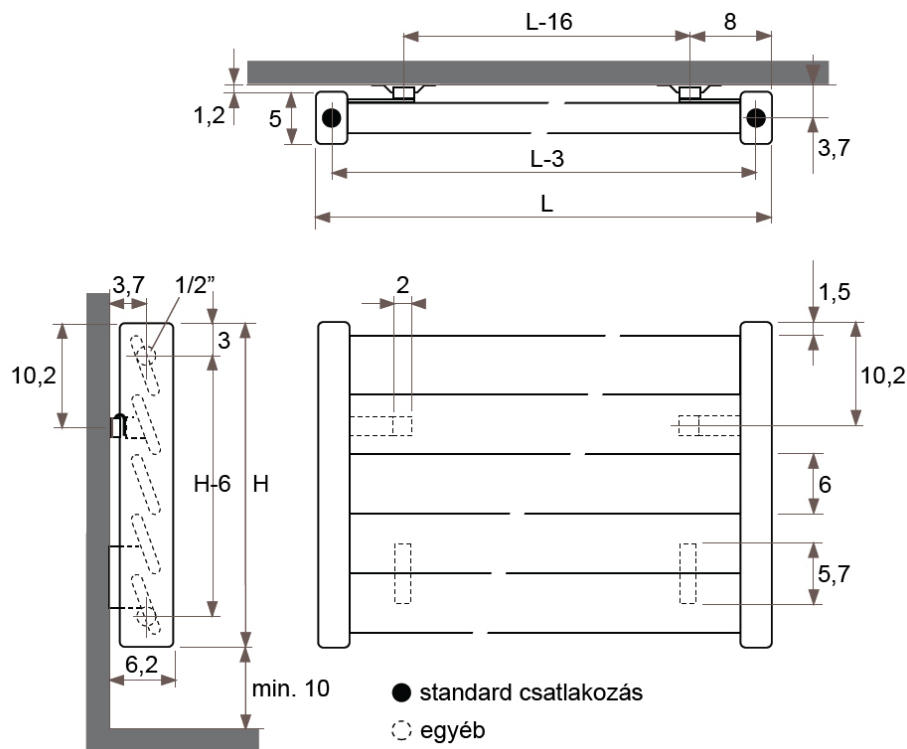

magas- ság (cm)	széles- ség (cm)	SZIMPLA		DUPLA		magas- ság (cm)	széles- ség (cm)	SZIMPLA		DUPLA	
		W	I	W	I			W	I	W	I
111	100	1464 W	9,70 I	2312 W	18,40 I	117	100	1535 W	10,20 I	2425 W	19,40 I
	120	1757 W	11,64 I	2775 W	22,08 I		120	1842 W	12,24 I	2910 W	23,28 I
	140	2049 W	13,58 I	3237 W	25,76 I		140	2150 W	14,28 I	3395 W	27,16 I
	160	2342 W	15,52 I	3700 W	29,44 I		160	2457 W	16,32 I	3880 W	31,04 I
	180	2635 W	17,46 I	4162 W	33,12 I		180	2764 W	18,36 I	4365 W	34,92 I
	192	2811 W	18,62 I	4440 W	35,33 I		192	2948 W	19,58 I	4656 W	37,25 I
	200	2928 W	19,40 I	4625 W	36,80 I		200	3071 W	20,40 I	4850 W	38,80 I
	220	3220 W	21,34 I	5087 W	40,48 I		220	3378 W	22,44 I	5335 W	42,68 I
	240	3513 W	23,28 I	5550 W	44,16 I		240	3685 W	24,48 I	5820 W	46,56 I
	260	3806 W	25,22 I	6012 W	47,84 I		260	3992 W	26,52 I	6305 W	50,44 I
280	4099 W	27,16 I	6475 W	51,52 I	280	4299 W	28,56 I	6790 W	54,32 I		
300	4392 W	29,10 I	6937 W	55,20 I	300	4606 W	30,60 I	7275 W	58,20 I		

JAGA DECO LOUVRE vízszintes kivitel méretek

Adatok cm-ben

DECO LOUVRE vízszintes szimpla kivitel

Rögzítési lehetőségek:

falra

padlóhoz

falra merőlegesen

Csatlakozási lehetőségek