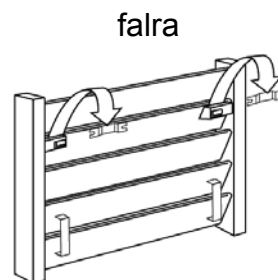

magas- ság (cm)	széles- ség (cm)	SZIMPLA		DUPLA		magas- ság (cm)	széles- ség (cm)	SZIMPLA		DUPLA	
		W	I	W	I			W	I	W	I
111	100	1464 W	9,70 I	2312 W	18,40 I	117	100	1535 W	10,20 I	2425 W	19,40 I
	120	1757 W	11,64 I	2775 W	22,08 I		120	1842 W	12,24 I	2910 W	23,28 I
	140	2049 W	13,58 I	3237 W	25,76 I		140	2150 W	14,28 I	3395 W	27,16 I
	160	2342 W	15,52 I	3700 W	29,44 I		160	2457 W	16,32 I	3880 W	31,04 I
	180	2635 W	17,46 I	4162 W	33,12 I		180	2764 W	18,36 I	4365 W	34,92 I
	192	2811 W	18,62 I	4440 W	35,33 I		192	2948 W	19,58 I	4656 W	37,25 I
	200	2928 W	19,40 I	4625 W	36,80 I		200	3071 W	20,40 I	4850 W	38,80 I
	220	3220 W	21,34 I	5087 W	40,48 I		220	3378 W	22,44 I	5335 W	42,68 I
	240	3513 W	23,28 I	5550 W	44,16 I		240	3685 W	24,48 I	5820 W	46,56 I
	260	3806 W	25,22 I	6012 W	47,84 I		260	3992 W	26,52 I	6305 W	50,44 I
280	4099 W	27,16 I	6475 W	51,52 I	280	4299 W	28,56 I	6790 W	54,32 I		
300	4392 W	29,10 I	6937 W	55,20 I	300	4606 W	30,60 I	7275 W	58,20 I		

JAGA DECO LOUVRE vízszintes kivitel méretek

Adatok cm-ben

DECO LOUVRE vízszintes szimpla kivitel

Rögzítési lehetőségek:

falra

padlóhoz

falra merőlegesen

Csatlakozási lehetőségek