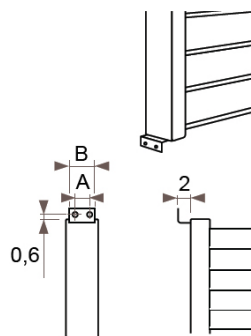

magas- ság (cm)	széles- ség (cm)	SZIMPLA		DUPLA		magas- ság (cm)	széles- ség (cm)	SZIMPLA		DUPLA	
		W	I	W	I			W	I	W	I
111	100	1464 W	9,70 I	2312 W	18,40 I	117	100	1535 W	10,20 I	2425 W	19,40 I
	120	1757 W	11,64 I	2775 W	22,08 I		120	1842 W	12,24 I	2910 W	23,28 I
	140	2049 W	13,58 I	3237 W	25,76 I		140	2150 W	14,28 I	3395 W	27,16 I
	160	2342 W	15,52 I	3700 W	29,44 I		160	2457 W	16,32 I	3880 W	31,04 I
	180	2635 W	17,46 I	4162 W	33,12 I		180	2764 W	18,36 I	4365 W	34,92 I
	192	2811 W	18,62 I	4440 W	35,33 I		192	2948 W	19,58 I	4656 W	37,25 I
	200	2928 W	19,40 I	4625 W	36,80 I		200	3071 W	20,40 I	4850 W	38,80 I
	220	3220 W	21,34 I	5087 W	40,48 I		220	3378 W	22,44 I	5335 W	42,68 I
	240	3513 W	23,28 I	5550 W	44,16 I		240	3685 W	24,48 I	5820 W	46,56 I
	260	3806 W	25,22 I	6012 W	47,84 I		260	3992 W	26,52 I	6305 W	50,44 I
280	4099 W	27,16 I	6475 W	51,52 I	280	4299 W	28,56 I	6790 W	54,32 I		
300	4392 W	29,10 I	6937 W	55,20 I	300	4606 W	30,60 I	7275 W	58,20 I		

JAGA DECO LOUVRE vízszintes kivitel méretek

Adatok cm-ben

DECO LOUVRE vízszintes szimpla kivitel

Rögzítési lehetőségek:

falra

padlóhoz

falra merőlegesen

Csatlakozási lehetőségek

Fali kivitel

Lábon álló kivitel

JAGA DECO LOUVRE vízszintes kivitel méretek

Adatok cm-ben

DECO LOUVRE vízszintes dupla kivitel

Rögzítési lehetőségek:

padlóhoz

falra merőlegesen

Csatlakozási lehetőségek

Fali kivitel

Lábon álló kivitel

JAGA DECO LOUVRE vízszintes kivitel csőkiállítás

Adatok cm-ben

szimpla kivitel

dupla kivitel

(További lehetőségekről irodánk készséggel nyújt tájékoztatást.)