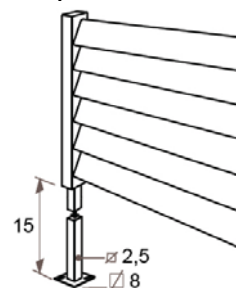

magas- ság (cm)	széles- ség (cm)	SZIMPLA		DUPLA		magas- ság (cm)	széles- ség (cm)	SZIMPLA		DUPLA	
		W	I	W	I			W	I	W	I
111	100	1464 W	9,70 I	2312 W	18,40 I	117	100	1535 W	10,20 I	2425 W	19,40 I
	120	1757 W	11,64 I	2775 W	22,08 I		120	1842 W	12,24 I	2910 W	23,28 I
	140	2049 W	13,58 I	3237 W	25,76 I		140	2150 W	14,28 I	3395 W	27,16 I
	160	2342 W	15,52 I	3700 W	29,44 I		160	2457 W	16,32 I	3880 W	31,04 I
	180	2635 W	17,46 I	4162 W	33,12 I		180	2764 W	18,36 I	4365 W	34,92 I
	192	2811 W	18,62 I	4440 W	35,33 I		192	2948 W	19,58 I	4656 W	37,25 I
	200	2928 W	19,40 I	4625 W	36,80 I		200	3071 W	20,40 I	4850 W	38,80 I
	220	3220 W	21,34 I	5087 W	40,48 I		220	3378 W	22,44 I	5335 W	42,68 I
	240	3513 W	23,28 I	5550 W	44,16 I		240	3685 W	24,48 I	5820 W	46,56 I
	260	3806 W	25,22 I	6012 W	47,84 I		260	3992 W	26,52 I	6305 W	50,44 I
280	4099 W	27,16 I	6475 W	51,52 I	280	4299 W	28,56 I	6790 W	54,32 I		
300	4392 W	29,10 I	6937 W	55,20 I	300	4606 W	30,60 I	7275 W	58,20 I		

JAGA DECO LOUVRE vízszintes kivitel méretek

Adatok cm-ben

DECO LOUVRE vízszintes szimpla kivitel

Rögzítési lehetőségek:

falra

padlóhoz

falra merőlegesen

Csatlakozási lehetőségek

Fali kivitel

Lábon álló kivitel

JAGA DECO LOUVRE vízszintes kivitel méretek

Adatok cm-ben

DECO LOUVRE vízszintes dupla kivitel

Rögzítési lehetőségek:

padlóhoz

falra merőlegesen