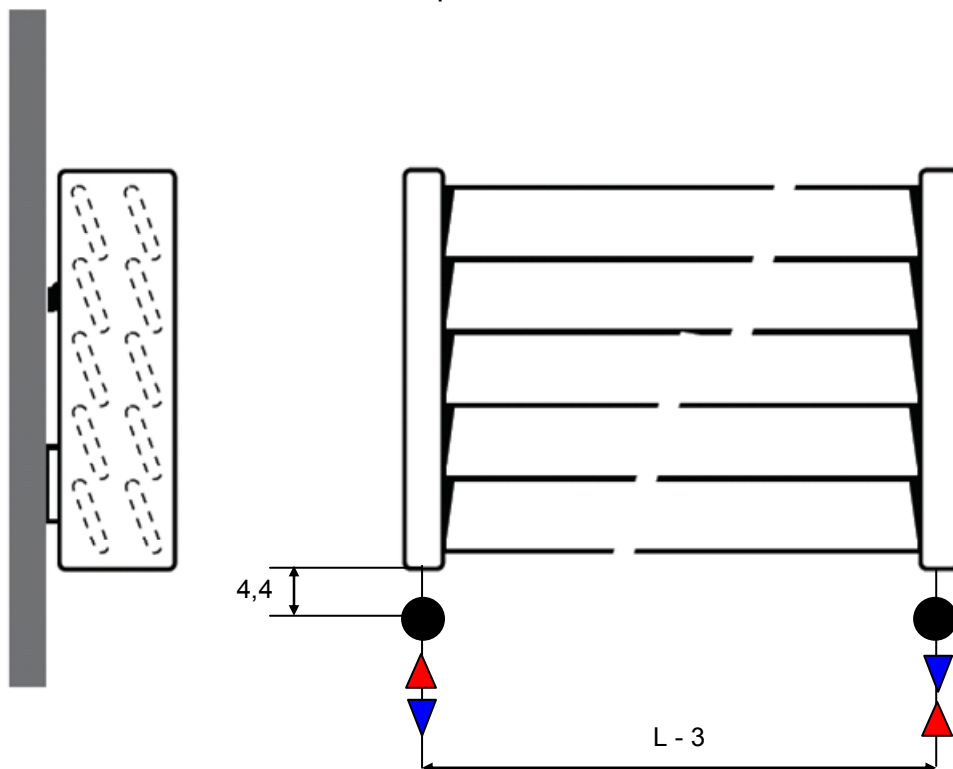

JAGA DECO LOUVRE vízszintes kivitel méretek

Adatok cm-ben

DECO LOUVRE vízszintes dupla kivitel

Rögzítési lehetőségek:

padlóhoz

falra merőlegesen

Csatlakozási lehetőségek

Fali kivitel

Lábon álló kivitel

JAGA DECO LOUVRE vízszintes kivitel csőkiállítás

Adatok cm-ben

dupla kivitel

(További lehetőségekről irodánk készséggel nyújt tájékoztatást.)