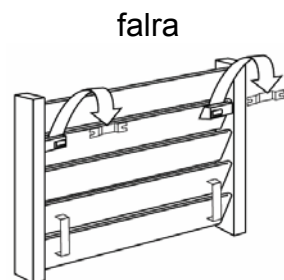

JAGA DECO LOUVRE vízszintes kivitel méretek

Adatok cm-ben

DECO LOUVRE vízszintes dupla kivitel

Rögzítési lehetőségek:

padlóhoz

falra merőlegesen

Csatlakozási lehetőségek

Fali kivitel

Lábon álló kivitel

JAGA DECO LOUVRE vízszintes kivitel csőkiállítás

Adatok cm-ben

dupla kivitel

(További lehetőségekről irodánk készséggel nyújt tájékoztatást.)