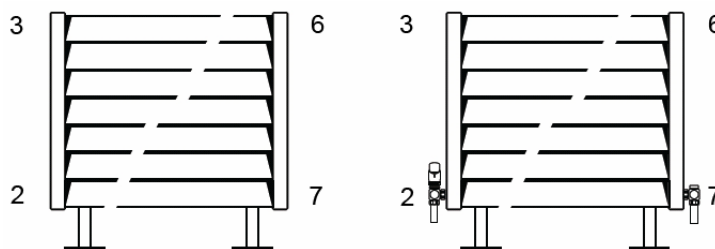

JAGA DECO LOUVRE vízszintes kivitel méretek

Adatok cm-ben

DECO LOUVRE vízszintes dupla kivitel

Rögzítési lehetőségek:

padlóhoz

falra merőlegesen

Csatlakozási lehetőségek

Fali kivitel

Lábon álló kivitel

JAGA DECO LOUVRE vízszintes kivitel csőkiállítás

Adatok cm-ben

dupla kivitel

(További lehetőségekről irodánk készséggel nyújt tájékoztatást.)