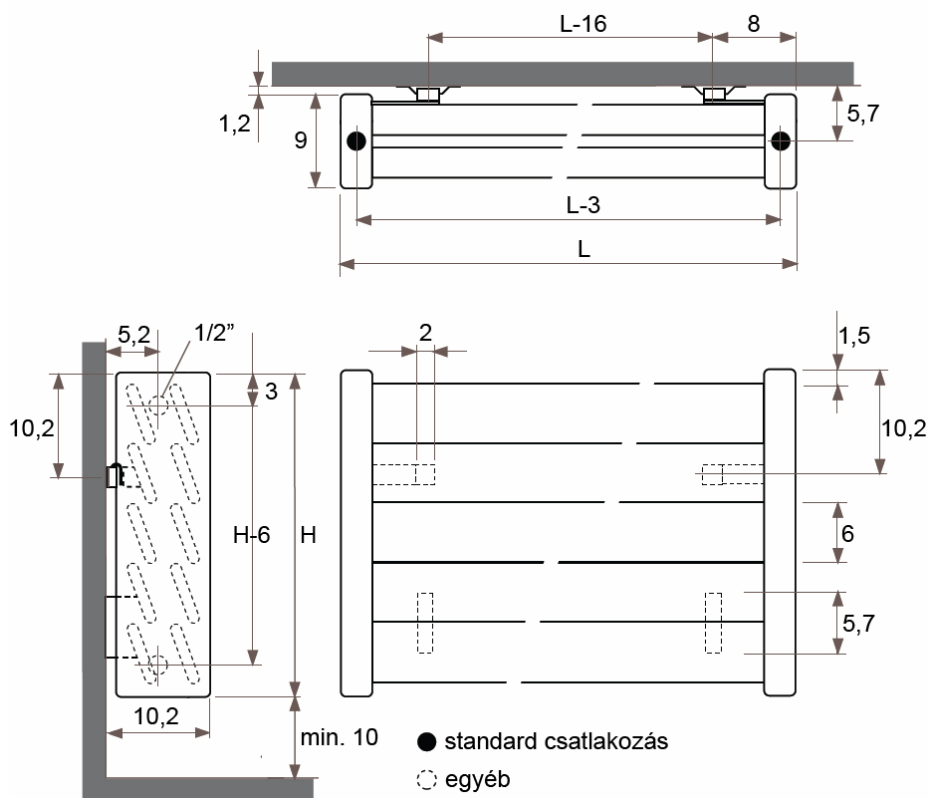

JAGA DECO LOUVRE vízszintes kivitel méretek

Adatok cm-ben

DECO LOUVRE vízszintes dupla kivitel

Rögzítési lehetőségek:

padlóhoz

falra merőlegesen

Csatlakozási lehetőségek

Fali kivitel

Lábon álló kivitel

JAGA DECO LOUVRE vízszintes kivitel csőkiállítás

Adatok cm-ben

dupla kivitel

(További lehetőségekről irodánk készséggel nyújt tájékoztatást.)