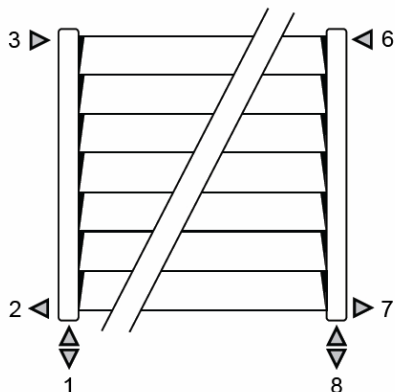

JAGA DECO LOUVRE vízszintes kivitel méretek

Adatok cm-ben

DECO LOUVRE vízszintes dupla kivitel

Rögzítési lehetőségek:

padlóhoz

falra merőlegesen

Csatlakozási lehetőségek

Fali kivitel

Lábon álló kivitel

JAGA DECO LOUVRE vízszintes kivitel csőkiállítás

Adatok cm-ben

dupla kivitel

(További lehetőségekről irodánk készséggel nyújt tájékoztatást.)