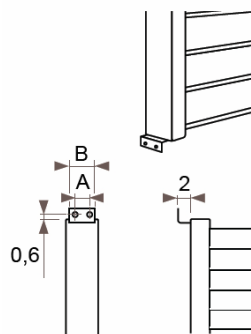

JAGA DECO LOUVRE vízszintes kivitel méretek

Adatok cm-ben

DECO LOUVRE vízszintes dupla kivitel

Rögzítési lehetőségek:

padlóhoz

falra merőlegesen

Csatlakozási lehetőségek

Fali kivitel

Lábon álló kivitel

JAGA DECO LOUVRE vízszintes kivitel csőkiállítás

Adatok cm-ben

dupla kivitel

(További lehetőségekről irodánk készséggel nyújt tájékoztatást.)