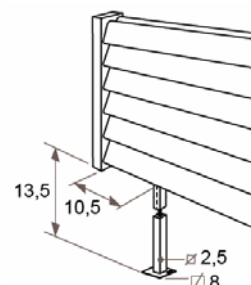

JAGA DECO LOUVRE vízszintes kivitel méretek

Adatok cm-ben

DECO LOUVRE vízszintes dupla kivitel

Rögzítési lehetőségek:

padlóhoz

falra merőlegesen

Csatlakozási lehetőségek

Fali kivitel

Lábon álló kivitel

JAGA DECO LOUVRE vízszintes kivitel csőkiállítás

Adatok cm-ben

dupla kivitel

(További lehetőségekről irodánk készséggel nyújt tájékoztatást.)