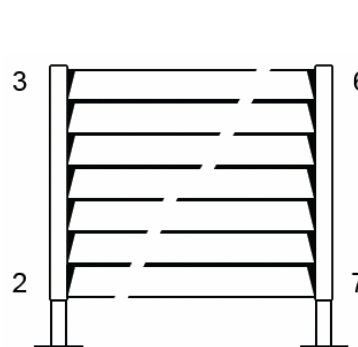

JAGA DECO LOUVRE vízszintes kivitel méretek

Adatok cm-ben

DECO LOUVRE vízszintes szimpla kivitel

Rögzítési lehetőségek:

padlóhoz

falra merőlegesen

Csatlakozási lehetőségek

Fali kivitel

Lábon álló kivitel

JAGA DECO LOUVRE vízszintes kivitel csőkiállítás

Adatok cm-ben

szimpla kivitel

(További lehetőségekről irodánk készséggel nyújt tájékoztatást.)