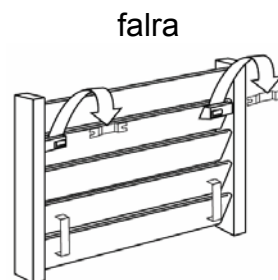

JAGA DECO LOUVRE vízszintes kivitel méretek

Adatok cm-ben

DECO LOUVRE vízszintes szimpla kivitel

Rögzítési lehetőségek:

padlóhoz

falra merőlegesen

Csatlakozási lehetőségek

Fali kivitel

Lábon álló kivitel

JAGA DECO LOUVRE vízszintes kivitel csőkiállítás

Adatok cm-ben

szimpla kivitel

(További lehetőségekről irodánk készséggel nyújt tájékoztatást.)