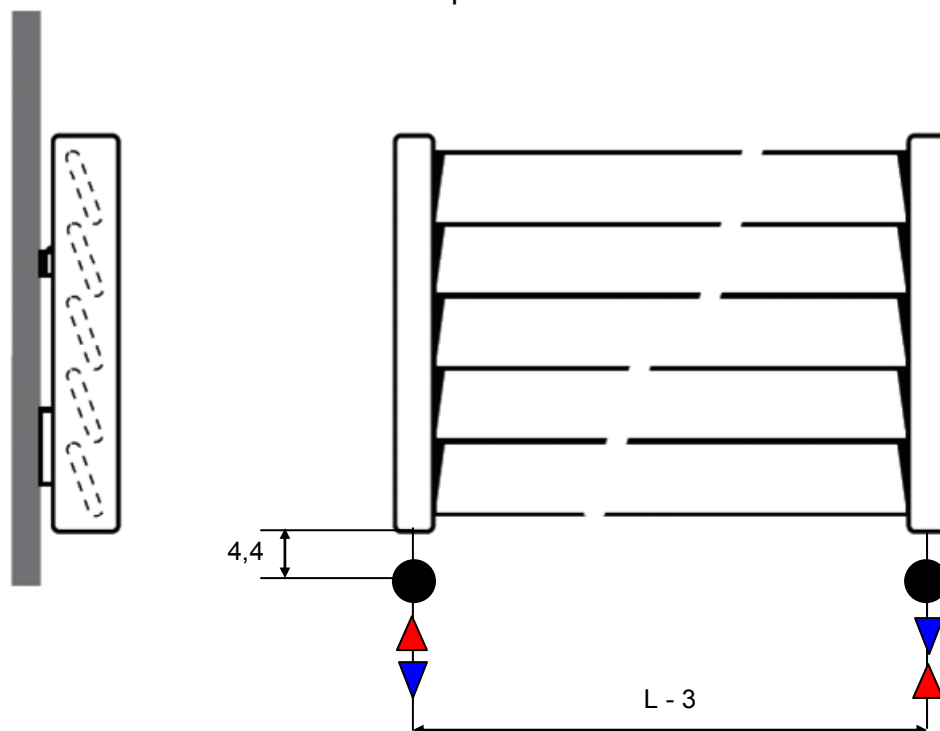

JAGA DECO LOUVRE vízszintes kivitel méretek

Adatok cm-ben

DECO LOUVRE vízszintes szimpla kivitel

Rögzítési lehetőségek:

padlóhoz

falra merőlegesen

Csatlakozási lehetőségek

Fali kivitel

Lábon álló kivitel

JAGA DECO LOUVRE vízszintes kivitel csőkiállítás

Adatok cm-ben

szimpla kivitel

(További lehetőségekről irodánk készséggel nyújt tájékoztatást.)