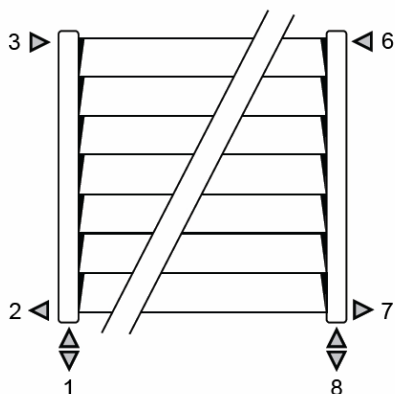

JAGA DECO LOUVRE vízszintes kivitel méretek

Adatok cm-ben

DECO LOUVRE vízszintes szimpla kivitel

Rögzítési lehetőségek:

padlóhoz

falra merőlegesen

Csatlakozási lehetőségek

Fali kivitel

Lábon álló kivitel

JAGA DECO LOUVRE vízszintes kivitel csőkiállítás

Adatok cm-ben

szimpla kivitel

(További lehetőségekről irodánk készséggel nyújt tájékoztatást.)