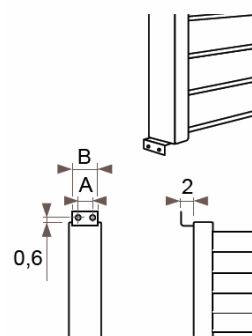

JAGA DECO LOUVRE vízszintes kivitel méretek

Adatok cm-ben

DECO LOUVRE vízszintes szimpla kivitel

Rögzítési lehetőségek:

padlóhoz

falra merőlegesen

Csatlakozási lehetőségek

Fali kivitel

Lábon álló kivitel

JAGA DECO LOUVRE vízszintes kivitel csőkiállítás

Adatok cm-ben

szimpla kivitel

(További lehetőségekről irodánk készséggel nyújt tájékoztatást.)