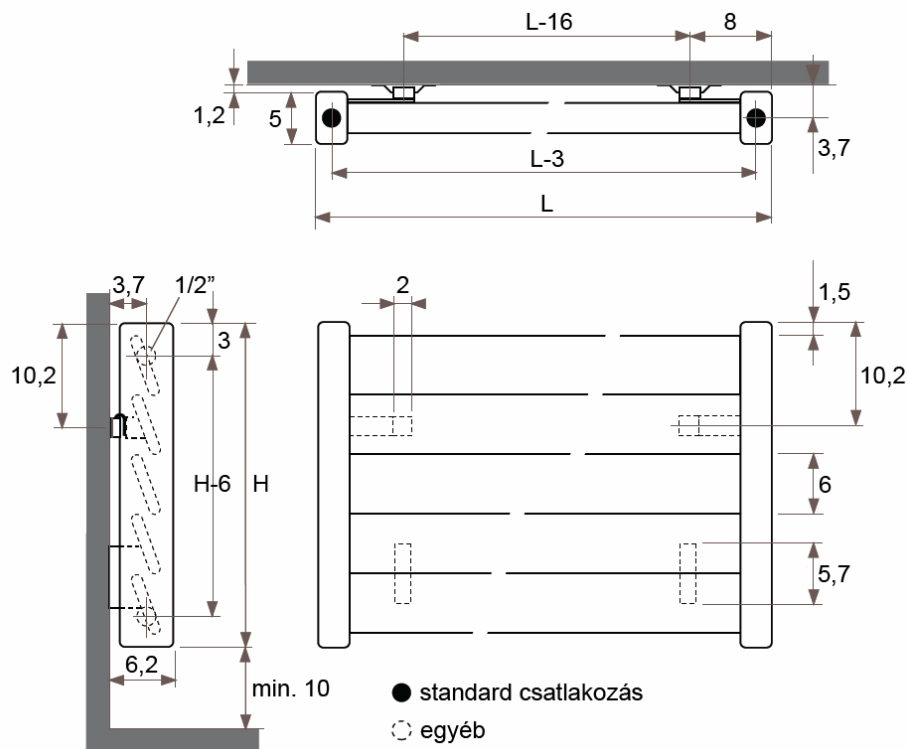

JAGA DECO LOUVRE vízszintes kivitel méretek

Adatok cm-ben

DECO LOUVRE vízszintes szimpla kivitel

Rögzítési lehetőségek:

padlóhoz

falra merőlegesen

Csatlakozási lehetőségek

Fali kivitel

Lábon álló kivitel

JAGA DECO LOUVRE vízszintes kivitel csőkiállítás

Adatok cm-ben

szimpla kivitel

(További lehetőségekről irodánk készséggel nyújt tájékoztatást.)