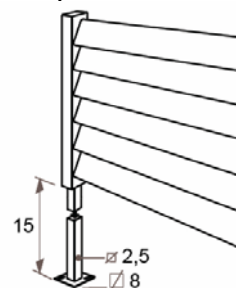

JAGA DECO LOUVRE vízszintes kivitel méretek

Adatok cm-ben

DECO LOUVRE vízszintes szimpla kivitel

Rögzítési lehetőségek:

padlóhoz

falra merőlegesen

Csatlakozási lehetőségek

Fali kivitel

Lábon álló kivitel

JAGA DECO LOUVRE vízszintes kivitel csőkiállítás

Adatok cm-ben

szimpla kivitel

(További lehetőségekről irodánk készséggel nyújt tájékoztatást.)