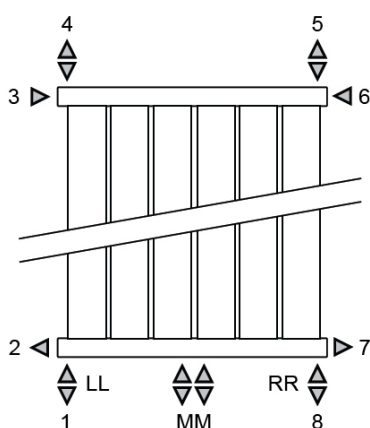

Csatlakozási lehetőségek

Fali kivitel