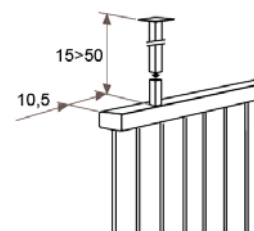

JAGA DECO PANEL függőleges kivitel méretek

Adatok cm-ben

DECO PANEL függőleges szimpla kivitel

Rögzítési lehetőségek: falra

plafonra

padlóhoz

falra merőlegesen

- standard csatlakozás
- egyéb