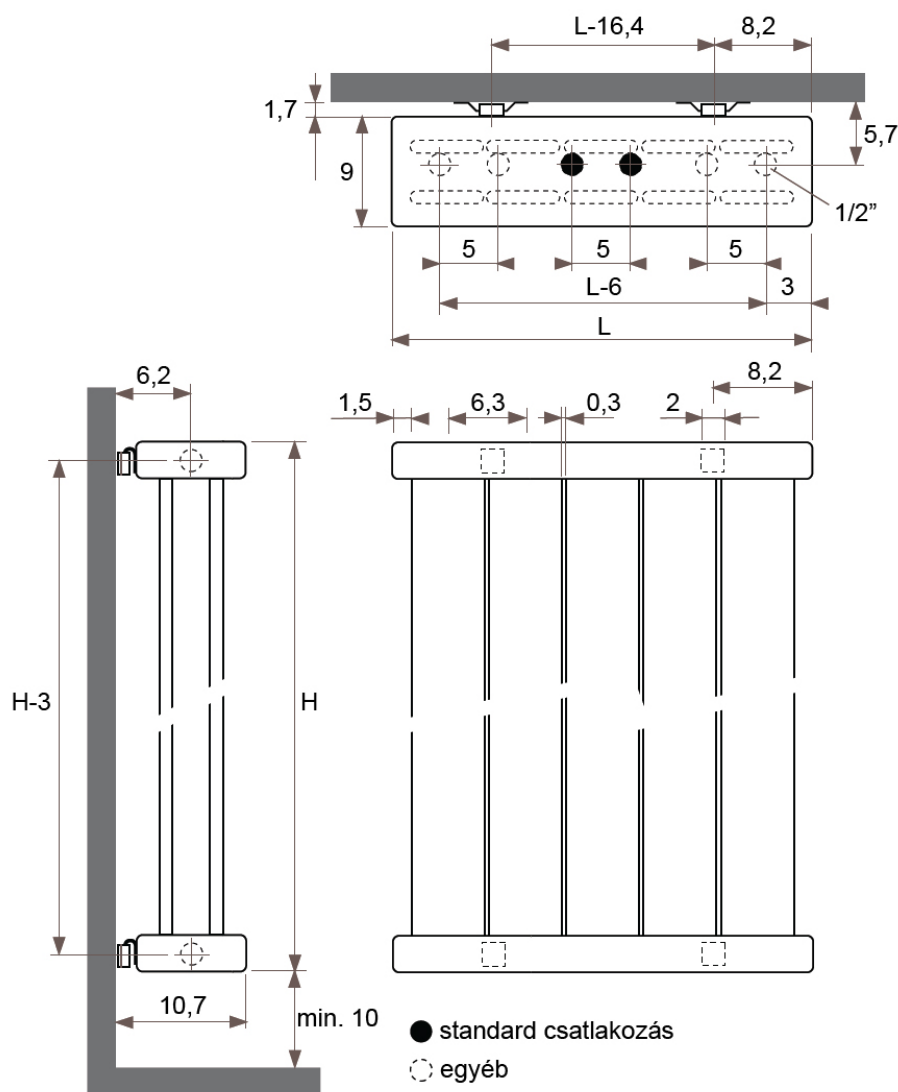

JAGA DECO PANEL függőleges kivitel méretek

Adatok cm-ben

DECO PANEL függőleges szimpla kivitel

Rögzítési lehetőségek: falra

plafonra

padlóhoz

falra merőlegesen

- standard csatlakozás
- egyéb

Csatlakozási lehetőségek

Fali kivitel

Lábon álló kivitel

Falra merőleges kivitel

JAGA DECO PANEL függőleges kivitel méretek

Adatok cm-ben

DECO PANEL függőleges dupla kivitel

Rögzítési lehetőségek:

falra

plafonra

padlóhoz

falra merőlegesen

Csatlakozási lehetőségek

Fali kivitel

Lábon álló kivitel

Falra merőleges kivitel