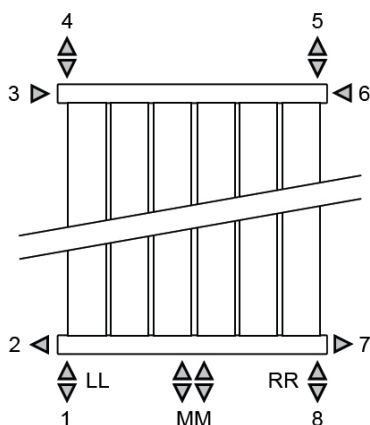

Csatlakozási lehetőségek

Fali kivitel

Lábon álló kivitel

Falra merőleges kivitel

JAGA DECO PANEL függőleges kivitel méretek

Adatok cm-ben

DECO PANEL függőleges dupla kivitel

Rögzítési lehetőségek:

falra

plafonra

padlóhoz

falra merőlegesen

Csatlakozási lehetőségek

Fali kivitel

Lábon álló kivitel

Falra merőleges kivitel