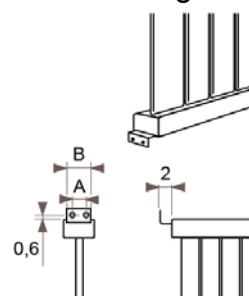

Csatlakozási lehetőségek

Fali kivitel

Lábon álló kivitel

Falra merőleges kivitel

JAGA DECO PANEL függőleges kivitel méretek

Adatok cm-ben

DECO PANEL függőleges dupla kivitel

Rögzítési lehetőségek:

falra

plafonra

padlóhoz

falra merőlegesen

Csatlakozási lehetőségek

Fali kivitel

Lábon álló kivitel

Falra merőleges kivitel