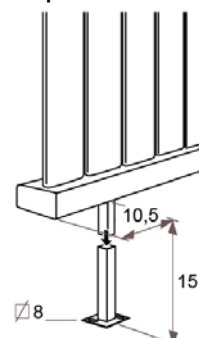

JAGA DECO PANEL függőleges kivitel méretek

Adatok cm-ben

DECO PANEL függőleges szimpla kivitel

Rögzítési lehetőségek: falra

plafonra

padlóhoz

falra merőlegesen

- standard csatlakozás
- egyéb

Csatlakozási lehetőségek

Fali kivitel

Lábon álló kivitel

Falra merőleges kivitel

JAGA DECO PANEL függőleges kivitel méretek

Adatok cm-ben

DECO PANEL függőleges dupla kivitel

Rögzítési lehetőségek:

falra

plafonra

padlóhoz

falra merőlegesen

Csatlakozási lehetőségek

Fali kivitel

Lábon álló kivitel

Falra merőleges kivitel