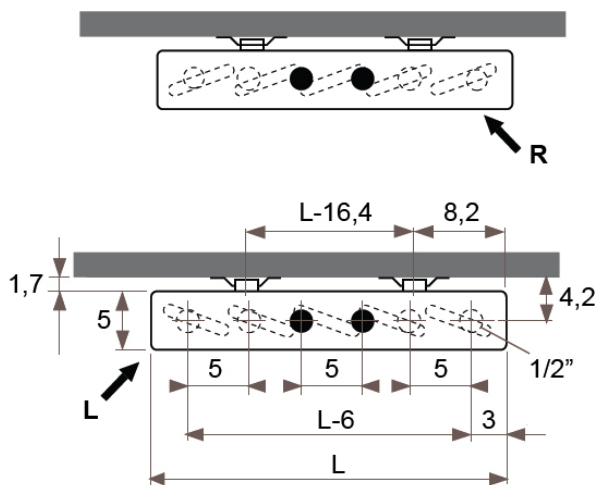

JAGA DECO PANEL függőleges kivitel méretek

Adatok cm-ben

DECO PANEL függőleges szimpla kivitel

Rögzítési lehetőségek: falra

plafonra

padlóhoz

falra merőlegesen

- standard csatlakozás
- egyéb

Csatlakozási lehetőségek

Fali kivitel

Lábon álló kivitel

Falra merőleges kivitel

JAGA DECO PANEL függőleges kivitel méretek

Adatok cm-ben

DECO PANEL függőleges dupla kivitel

Rögzítési lehetőségek: