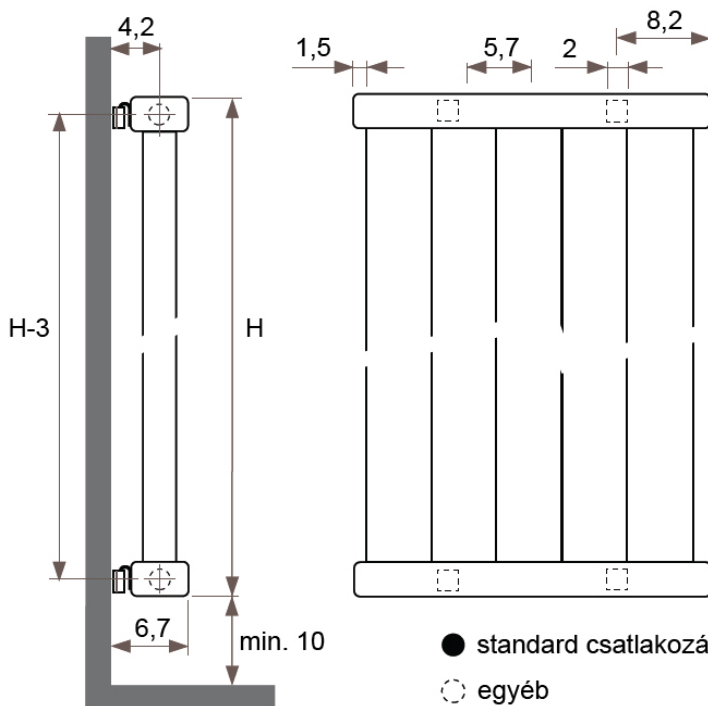

JAGA DECO PANEL függőleges kivitel méretek

Adatok cm-ben

DECO PANEL függőleges szimpla kivitel

Rögzítési lehetőségek: falra

plafonra

padlóhoz

falra merőlegesen

- standard csatlakozás
- egyéb

Csatlakozási lehetőségek

Fali kivitel

Lábon álló kivitel

Falra merőleges kivitel

JAGA DECO PANEL függőleges kivitel méretek

Adatok cm-ben

DECO PANEL függőleges dupla kivitel

Rögzítési lehetőségek: