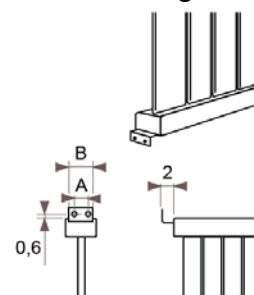

JAGA DECO PANEL függőleges kivitel méretek

Adatok cm-ben

DECO PANEL függőleges szimpla kivitel

Rögzítési lehetőségek: falra

plafonra

padlóhoz

falra merőlegesen

- standard csatlakozás
- egyéb

Csatlakozási lehetőségek

Fali kivitel

Lábon álló kivitel

Falra merőleges kivitel

JAGA DECO PANEL függőleges kivitel méretek

Adatok cm-ben

DECO PANEL függőleges dupla kivitel

Rögzítési lehetőségek: