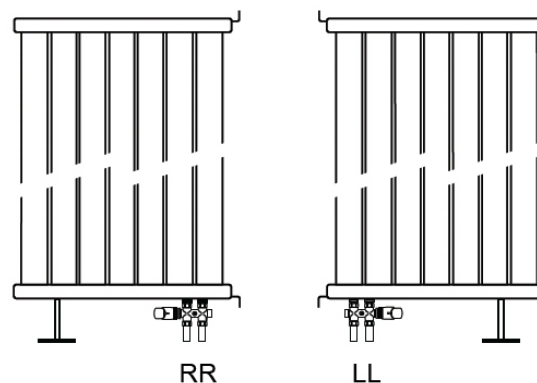

Csatlakozási lehetőségek

Fali kivitel

Lábon álló kivitel

Falra merőleges kivitel

JAGA DECO PANEL függőleges kivitel méretek

Adatok cm-ben

DECO PANEL függőleges dupla kivitel

Rögzítési lehetőségek:

falra

plafonra

padlóhoz

falra merőlegesen

Csatlakozási lehetőségek

Fali kivitel

Lábon álló kivitel

Falra merőleges kivitel

JAGA DECO PANEL függőleges kivitel csőkiállítás

Adatok cm-ben

(További lehetőségekről irodánk készséggel nyújt tájékoztatást.)

DECO PANEL
függőleges
szimpla kivitel

DECO PANEL
függőleges
dupla kivitel

DECO PANEL függőleges szimpla kivitel