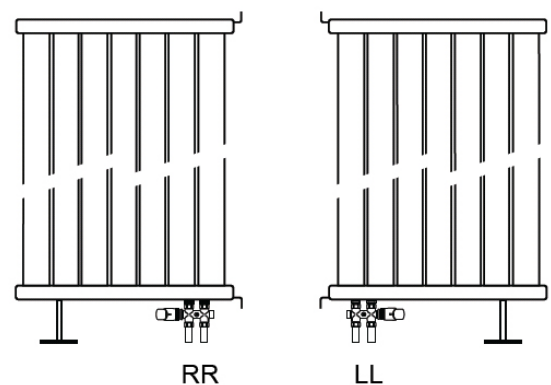

JAGA DECO PANEL függőleges kivitel méretek

Adatok cm-ben

DECO PANEL függőleges szimpla kivitel

Rögzítési lehetőségek: falra

plafonra

padlóhoz

falra merőlegesen

- standard csatlakozás
- egyéb

Csatlakozási lehetőségek

Fali kivitel

Lábon álló kivitel

Falra merőleges kivitel

JAGA DECO PANEL függőleges kivitel méretek

Adatok cm-ben

DECO PANEL függőleges dupla kivitel

Rögzítési lehetőségek:

falra

plafonra

padlóhoz

falra merőlegesen

Csatlakozási lehetőségek

Fali kivitel

Lábon álló kivitel

Falra merőleges kivitel