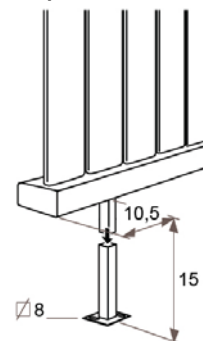

JAGA DECO PANEL függőleges kivitel méretek

Adatok cm-ben

DECO PANEL függőleges szimpla kivitel

Rögzítési lehetőségek: falra

plafonra

padlóhoz

falra merőlegesen

- standard csatlakozás
- egyéb

Csatlakozási lehetőségek

Fali kivitel

Lábon álló kivitel

Falra merőleges kivitel

JAGA DECO PANEL függőleges kivitel méretek

Adatok cm-ben

DECO PANEL függőleges dupla kivitel

Rögzítési lehetőségek: