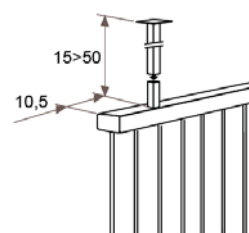

JAGA DECO PANEL függőleges kivitel méretek

Adatok cm-ben

DECO PANEL függőleges szimpla kivitel

Rögzítési lehetőségek: falra

plafonra

padlóhoz

falra merőlegesen

- standard csatlakozás
- egyéb

Csatlakozási lehetőségek

Fali kivitel

Lábon álló kivitel

Falra merőleges kivitel

JAGA DECO PANEL függőleges kivitel méretek

Adatok cm-ben

DECO PANEL függőleges dupla kivitel

Rögzítési lehetőségek:

falra

plafonra

padlóhoz

falra merőlegesen

Csatlakozási lehetőségek

Fali kivitel

Lábon álló kivitel

Falra merőleges kivitel