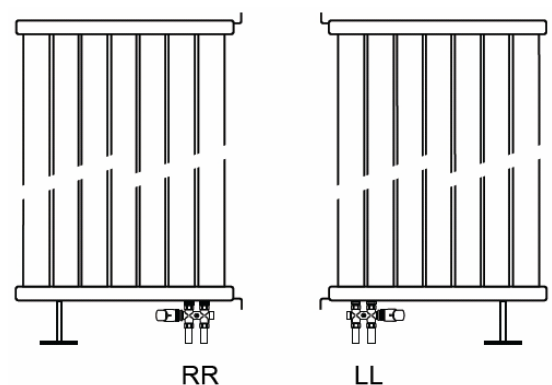

### Rögzítési lehetőségek:

falra

plafonra

padlóhoz

falra merőlegesen

### Csatlakozási lehetőségek

Fali kivitel

Lábon álló kivitel

Falra merőleges kivitel

## JAGA DECO PANEL függőleges kivitel csőkiállítás

Adatok cm-ben

(További lehetőségekről irodánk készséggel nyújt tájékoztatást.)