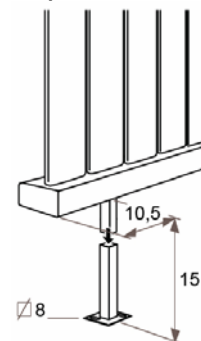

## JAGA DECO PANEL függőleges kivitel méretek

Adatok cm-ben

### Rögzítési lehetőségek:

falra

plafonra

padlóhoz

falra merőlegesen

### Csatlakozási lehetőségek

Fali kivitel

Lábon álló kivitel

Falra merőleges kivitel