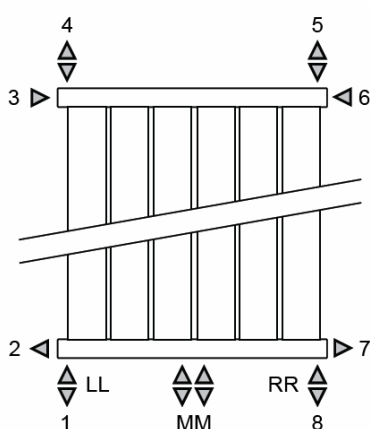

## JAGA DECO PANEL függőleges kivitel méretek

Adatok cm-ben

### Rögzítési lehetőségek:

falra

plafonra

padlóhoz

falra merőlegesen

### Csatlakozási lehetőségek

Fali kivitel

Lábon álló kivitel

Falra merőleges kivitel