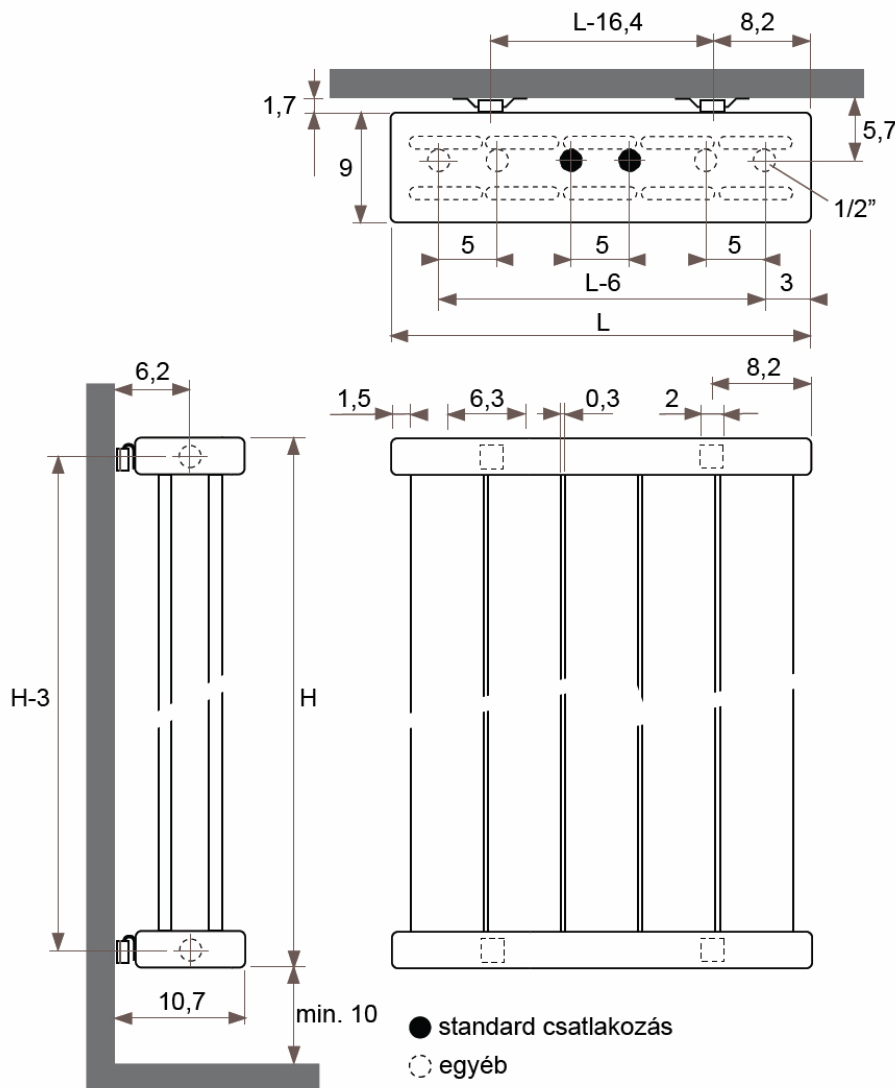

## JAGA DECO PANEL függőleges kivitel méretek

Adatok cm-ben

### DECO PANEL függőleges dupla kivitel

### Rögzítési lehetőségek:

falra

plafonra

padlóhoz

falra merőlegesen

### Csatlakozási lehetőségek

Fali kivitel

Lábon álló kivitel

Falra merőleges kivitel