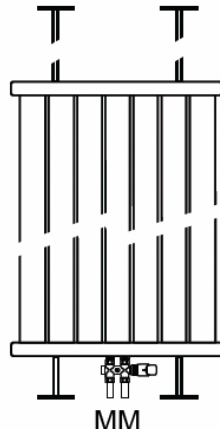

## JAGA DECO PANEL függőleges kivitel méretek

Adatok cm-ben

### Rögzítési lehetőségek:

falra

plafonra

padlóhoz

falra merőlegesen

### Csatlakozási lehetőségek

Fali kivitel

Lábon álló kivitel

Falra merőleges kivitel