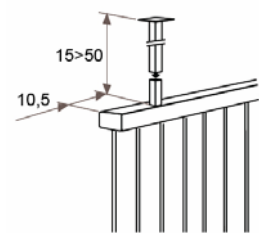

## JAGA DECO PANEL függőleges kivitel méretek

Adatok cm-ben

### Rögzítési lehetőségek:

falra

plafonra

padlóhoz

falra merőlegesen

### Csatlakozási lehetőségek

Fali kivitel

Lábon álló kivitel

Falra merőleges kivitel