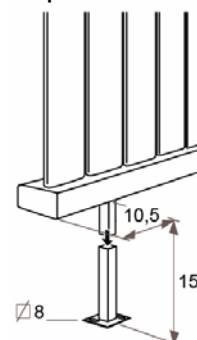

## JAGA DECO PANEL függőleges kivitel méretek

Adatok cm-ben

### Rögzítési lehetőségek:

falra

plafonra

padlóhoz

falra merőlegesen