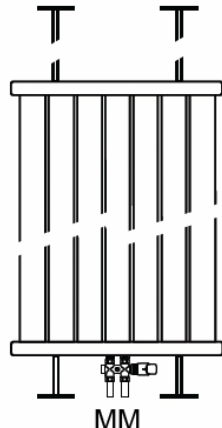

Lábon álló kivitel