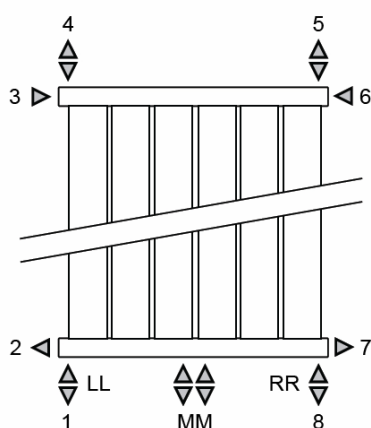

Csatlakozási lehetőségek

Fali kivitel