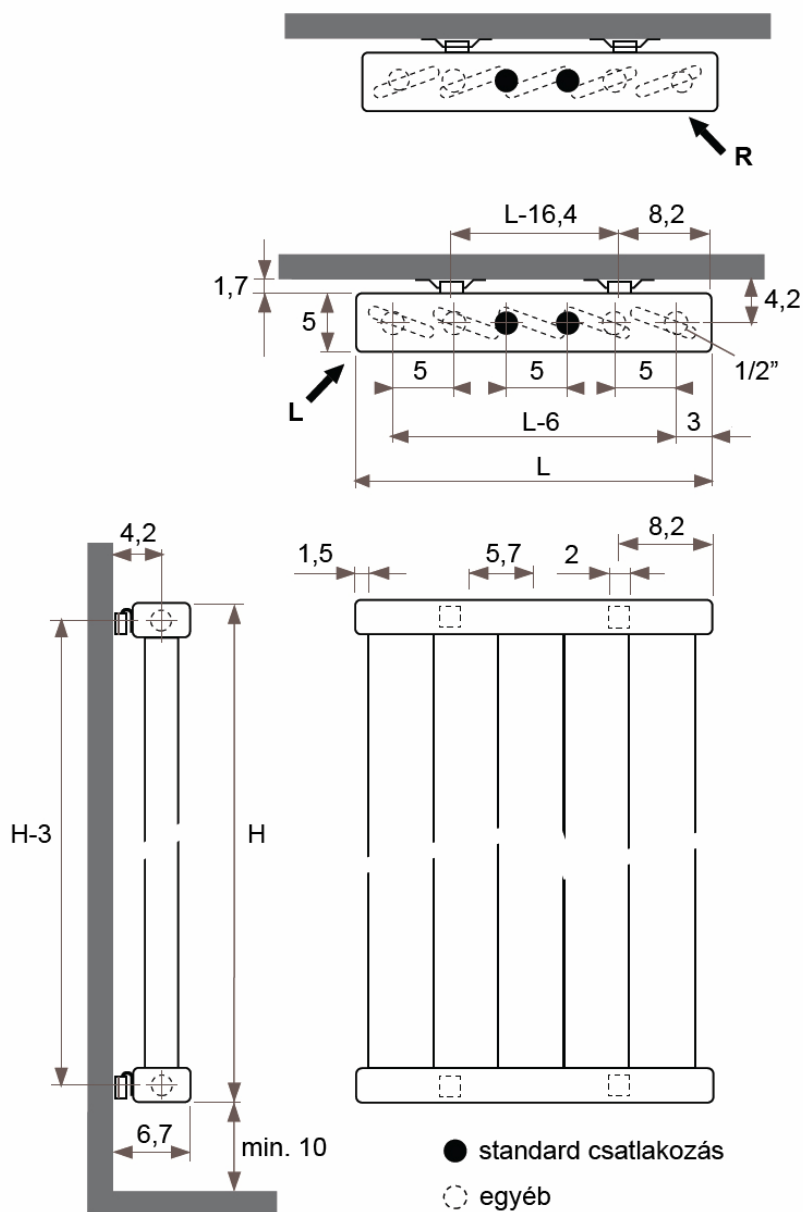

## JAGA DECO PANEL függőleges kivitel méretek

Adatok cm-ben

### DECO PANEL függőleges szimpla kivitel

### Rögzítési lehetőségek:

falra

plafonra

padlóhoz

falra merőlegesen