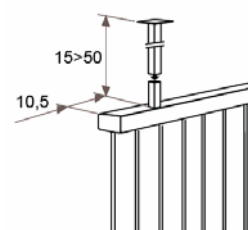

JAGA DECO PANEL függőleges kivitel méretek

Adatok cm-ben

DECO PANEL függőleges szimpla kivitel

Rögzítési lehetőségek:

falra

plafonra

padlóhoz

falra merőlegesen

Csatlakozási lehetőségek

Fali kivitel

Lábon álló kivitel

Falra merőleges kivitel