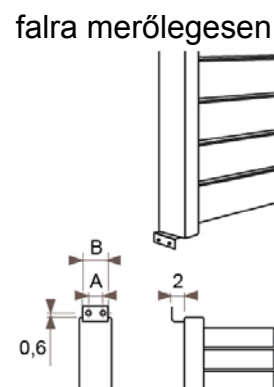

magas- ság (cm)	széles- ség (cm)	SZIMPLA		DUPLA		magas- ság (cm)	széles- ség (cm)	SZIMPLA		DUPLA	
		W	I	W	I			W	I	W	I
122	100	1265 W	9,90 I	2050 W	19,50 I	129	100	1319 W	10,40 I	2138 W	20,50 I
	120	1518 W	11,88 I	2460 W	23,40 I		120	1583 W	12,48 I	2566 W	24,60 I
	140	1771 W	13,86 I	2870 W	27,30 I		140	1846 W	14,56 I	2993 W	28,70 I
	160	2024 W	15,84 I	3280 W	31,20 I		160	2110 W	16,64 I	3421 W	32,80 I
	180	2277 W	17,82 I	3690 W	35,10 I		180	2374 W	18,72 I	3848 W	36,90 I
	192	2429 W	19,01 I	3936 W	37,44 I		192	2532 W	19,97 I	4105 W	39,36 I
	200	2530 W	19,80 I	4100 W	39,00 I		200	2638 W	20,80 I	4276 W	41,00 I
	220	2783 W	21,78 I	4510 W	42,90 I		220	2901 W	22,88 I	4704 W	45,10 I
	240	3036 W	23,76 I	4920 W	46,80 I		240	3165 W	24,96 I	5131 W	49,20 I
	260	3289 W	25,74 I	5330 W	50,70 I		260	3429 W	27,04 I	5559 W	53,30 I
280	3542 W	27,72 I	5740 W	54,60 I	280	3693 W	29,12 I	5986 W	57,40 I		
300	3795 W	29,70 I	6150 W	58,50 I	300	3957 W	31,20 I	6414 W	61,50 I		

JAGA DECO PANEL vízszintes kivitel méretek

Adatok cm-ben

DECO PANEL vízszintes szimpla kivitel

Rögzítési lehetőségek:

Csatlakozási lehetőségek

Fali kivitel

Lábon álló kivitel

JAGA DECO PANEL vízszintes kivitel méretek