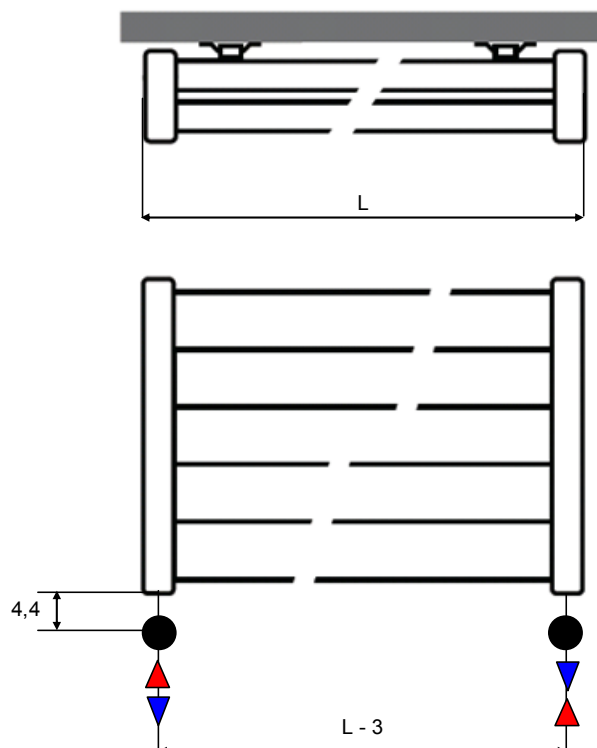

magas- ság (cm)	széles- ség (cm)	SZIMPLA		DUPLA		magas- ság (cm)	széles- ség (cm)	SZIMPLA		DUPLA	
		W	I	W	I			W	I	W	I
122	100	1265 W	9,90 I	2050 W	19,50 I	129	100	1319 W	10,40 I	2138 W	20,50 I
	120	1518 W	11,88 I	2460 W	23,40 I		120	1583 W	12,48 I	2566 W	24,60 I
	140	1771 W	13,86 I	2870 W	27,30 I		140	1846 W	14,56 I	2993 W	28,70 I
	160	2024 W	15,84 I	3280 W	31,20 I		160	2110 W	16,64 I	3421 W	32,80 I
	180	2277 W	17,82 I	3690 W	35,10 I		180	2374 W	18,72 I	3848 W	36,90 I
	192	2429 W	19,01 I	3936 W	37,44 I		192	2532 W	19,97 I	4105 W	39,36 I
	200	2530 W	19,80 I	4100 W	39,00 I		200	2638 W	20,80 I	4276 W	41,00 I
	220	2783 W	21,78 I	4510 W	42,90 I		220	2901 W	22,88 I	4704 W	45,10 I
	240	3036 W	23,76 I	4920 W	46,80 I		240	3165 W	24,96 I	5131 W	49,20 I
	260	3289 W	25,74 I	5330 W	50,70 I		260	3429 W	27,04 I	5559 W	53,30 I
280	3542 W	27,72 I	5740 W	54,60 I	280	3693 W	29,12 I	5986 W	57,40 I		
300	3795 W	29,70 I	6150 W	58,50 I	300	3957 W	31,20 I	6414 W	61,50 I		

JAGA DECO PANEL vízszintes kivitel méretek

Adatok cm-ben

DECO PANEL vízszintes szimpla kivitel

Rögzítési lehetőségek:

Csatlakozási lehetőségek

Fali kivitel

Lábon álló kivitel

JAGA DECO PANEL vízszintes kivitel méretek

Adatok cm-ben

DECO PANEL vízszintes dupla kivitel

Rögzítési lehetőségek:

padlóhoz

falra merőlegesen

Csatlakozási lehetőségek

Fali kivitel

Lábon álló kivitel

JAGA DECO PANEL vízszintes kivitel csőkiállítás

Adatok cm-ben

szimpla kivitel

dupla kivitel

(További lehetőségekről irodánk készséggel nyújt tájékoztatást.)

DECO PANEL vízszintes szimpla kivitel

DECO PANEL vízszintes dupla kivitel