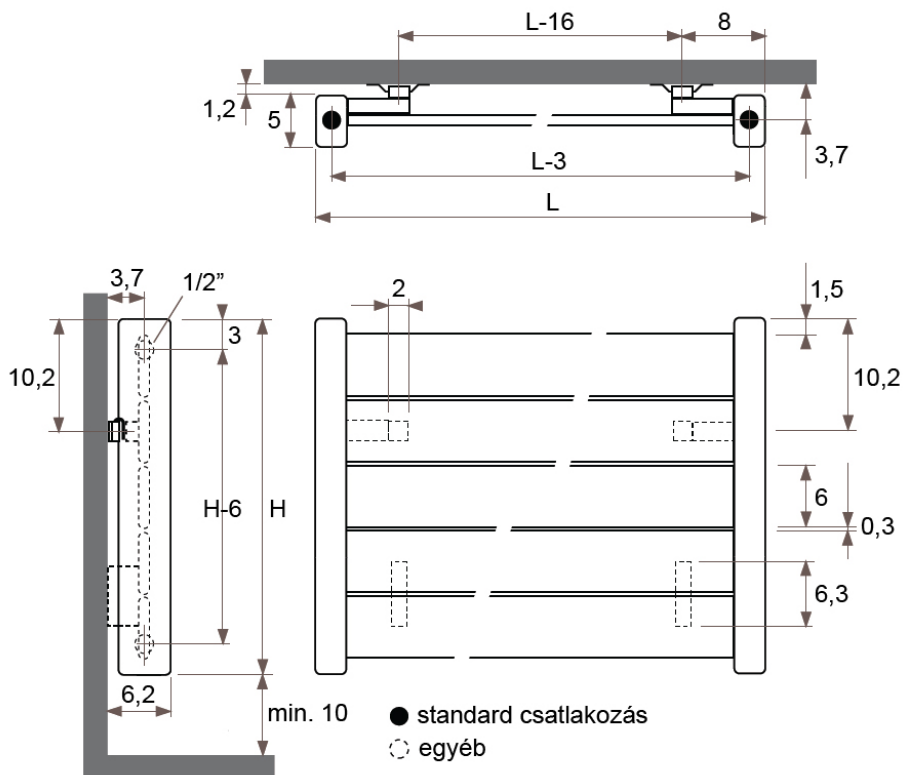

magas- ság (cm)	széles- ség (cm)	SZIMPLA		DUPLA		magas- ság (cm)	széles- ség (cm)	SZIMPLA		DUPLA	
		W	I	W	I			W	I	W	I
122	100	1265 W	9,90 I	2050 W	19,50 I	129	100	1319 W	10,40 I	2138 W	20,50 I
	120	1518 W	11,88 I	2460 W	23,40 I		120	1583 W	12,48 I	2566 W	24,60 I
	140	1771 W	13,86 I	2870 W	27,30 I		140	1846 W	14,56 I	2993 W	28,70 I
	160	2024 W	15,84 I	3280 W	31,20 I		160	2110 W	16,64 I	3421 W	32,80 I
	180	2277 W	17,82 I	3690 W	35,10 I		180	2374 W	18,72 I	3848 W	36,90 I
	192	2429 W	19,01 I	3936 W	37,44 I		192	2532 W	19,97 I	4105 W	39,36 I
	200	2530 W	19,80 I	4100 W	39,00 I		200	2638 W	20,80 I	4276 W	41,00 I
	220	2783 W	21,78 I	4510 W	42,90 I		220	2901 W	22,88 I	4704 W	45,10 I
	240	3036 W	23,76 I	4920 W	46,80 I		240	3165 W	24,96 I	5131 W	49,20 I
	260	3289 W	25,74 I	5330 W	50,70 I		260	3429 W	27,04 I	5559 W	53,30 I
280	3542 W	27,72 I	5740 W	54,60 I	280	3693 W	29,12 I	5986 W	57,40 I		
300	3795 W	29,70 I	6150 W	58,50 I	300	3957 W	31,20 I	6414 W	61,50 I		

JAGA DECO PANEL vízszintes kivitel méretek

Adatok cm-ben

DECO PANEL vízszintes szimpla kivitel

Rögzítési lehetőségek:

Csatlakozási lehetőségek

Fali kivitel

Lábon álló kivitel

JAGA DECO PANEL vízszintes kivitel méretek