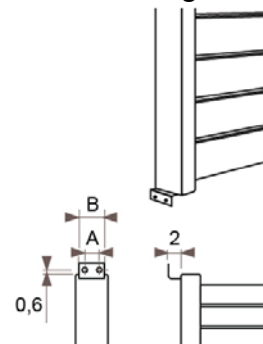

magas- ság (cm)	széles- ség (cm)	SZIMPLA		DUPLA		magas- ság (cm)	széles- ség (cm)	SZIMPLA		DUPLA	
		W	I	W	I			W	I	W	I
122	100	1265 W	9,90 I	2050 W	19,50 I	129	100	1319 W	10,40 I	2138 W	20,50 I
	120	1518 W	11,88 I	2460 W	23,40 I		120	1583 W	12,48 I	2566 W	24,60 I
	140	1771 W	13,86 I	2870 W	27,30 I		140	1846 W	14,56 I	2993 W	28,70 I
	160	2024 W	15,84 I	3280 W	31,20 I		160	2110 W	16,64 I	3421 W	32,80 I
	180	2277 W	17,82 I	3690 W	35,10 I		180	2374 W	18,72 I	3848 W	36,90 I
	192	2429 W	19,01 I	3936 W	37,44 I		192	2532 W	19,97 I	4105 W	39,36 I
	200	2530 W	19,80 I	4100 W	39,00 I		200	2638 W	20,80 I	4276 W	41,00 I
	220	2783 W	21,78 I	4510 W	42,90 I		220	2901 W	22,88 I	4704 W	45,10 I
	240	3036 W	23,76 I	4920 W	46,80 I		240	3165 W	24,96 I	5131 W	49,20 I
	260	3289 W	25,74 I	5330 W	50,70 I		260	3429 W	27,04 I	5559 W	53,30 I
280	3542 W	27,72 I	5740 W	54,60 I	280	3693 W	29,12 I	5986 W	57,40 I		
300	3795 W	29,70 I	6150 W	58,50 I	300	3957 W	31,20 I	6414 W	61,50 I		

JAGA DECO PANEL vízszintes kivitel méretek

Adatok cm-ben

DECO PANEL vízszintes szimpla kivitel

Rögzítési lehetőségek:

Csatlakozási lehetőségek

Fali kivitel

Lábon álló kivitel

JAGA DECO PANEL vízszintes kivitel méretek

Adatok cm-ben

DECO PANEL vízszintes dupla kivitel

Rögzítési lehetőségek:

padlóhoz

falra merőlegesen

Csatlakozási lehetőségek

Fali kivitel

Lábon álló kivitel

JAGA DECO PANEL vízszintes kivitel csőkiállítás

Adatok cm-ben

szimpla kivitel

dupla kivitel

(További lehetőségekről irodánk készséggel nyújt tájékoztatást.)

DECO PANEL vízszintes szimpla kivitel

DECO PANEL vízszintes dupla kivitel