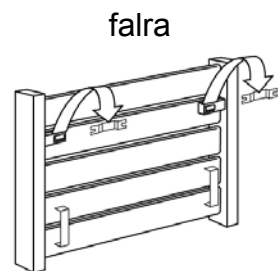

magas- ság (cm)	széles- ség (cm)	SZIMPLA		DUPLA		magas- ság (cm)	széles- ség (cm)	SZIMPLA		DUPLA	
		W	I	W	I			W	I	W	I
122	100	1265 W	9,90 I	2050 W	19,50 I	129	100	1319 W	10,40 I	2138 W	20,50 I
	120	1518 W	11,88 I	2460 W	23,40 I		120	1583 W	12,48 I	2566 W	24,60 I
	140	1771 W	13,86 I	2870 W	27,30 I		140	1846 W	14,56 I	2993 W	28,70 I
	160	2024 W	15,84 I	3280 W	31,20 I		160	2110 W	16,64 I	3421 W	32,80 I
	180	2277 W	17,82 I	3690 W	35,10 I		180	2374 W	18,72 I	3848 W	36,90 I
	192	2429 W	19,01 I	3936 W	37,44 I		192	2532 W	19,97 I	4105 W	39,36 I
	200	2530 W	19,80 I	4100 W	39,00 I		200	2638 W	20,80 I	4276 W	41,00 I
	220	2783 W	21,78 I	4510 W	42,90 I		220	2901 W	22,88 I	4704 W	45,10 I
	240	3036 W	23,76 I	4920 W	46,80 I		240	3165 W	24,96 I	5131 W	49,20 I
	260	3289 W	25,74 I	5330 W	50,70 I		260	3429 W	27,04 I	5559 W	53,30 I
280	3542 W	27,72 I	5740 W	54,60 I	280	3693 W	29,12 I	5986 W	57,40 I		
300	3795 W	29,70 I	6150 W	58,50 I	300	3957 W	31,20 I	6414 W	61,50 I		

JAGA DECO PANEL vízszintes kivitel méretek

Adatok cm-ben

DECO PANEL vízszintes szimpla kivitel

Rögzítési lehetőségek:

Csatlakozási lehetőségek

Fali kivitel

Lábon álló kivitel

JAGA DECO PANEL vízszintes kivitel méretek