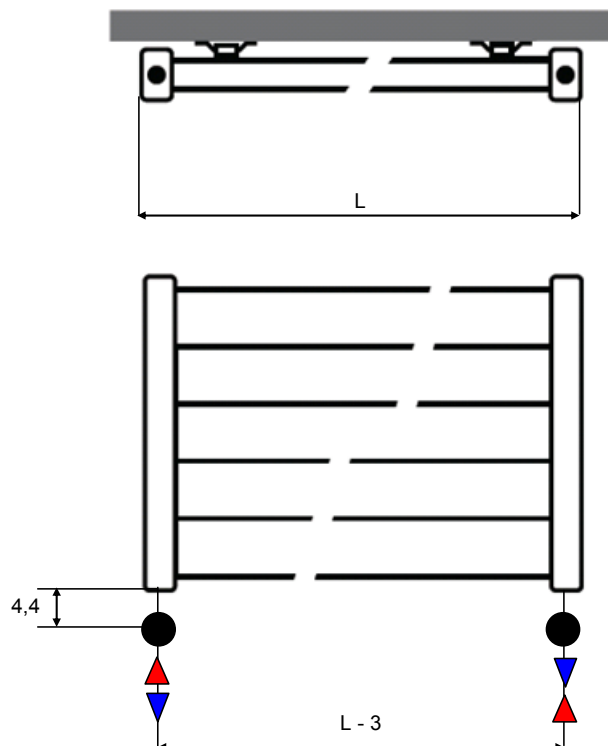

magas- ság (cm)	széles- ség (cm)	SZIMPLA		DUPLA		magas- ság (cm)	széles- ség (cm)	SZIMPLA		DUPLA	
		W	I	W	I			W	I	W	I
122	100	1265 W	9,90 I	2050 W	19,50 I	129	100	1319 W	10,40 I	2138 W	20,50 I
	120	1518 W	11,88 I	2460 W	23,40 I		120	1583 W	12,48 I	2566 W	24,60 I
	140	1771 W	13,86 I	2870 W	27,30 I		140	1846 W	14,56 I	2993 W	28,70 I
	160	2024 W	15,84 I	3280 W	31,20 I		160	2110 W	16,64 I	3421 W	32,80 I
	180	2277 W	17,82 I	3690 W	35,10 I		180	2374 W	18,72 I	3848 W	36,90 I
	192	2429 W	19,01 I	3936 W	37,44 I		192	2532 W	19,97 I	4105 W	39,36 I
	200	2530 W	19,80 I	4100 W	39,00 I		200	2638 W	20,80 I	4276 W	41,00 I
	220	2783 W	21,78 I	4510 W	42,90 I		220	2901 W	22,88 I	4704 W	45,10 I
	240	3036 W	23,76 I	4920 W	46,80 I		240	3165 W	24,96 I	5131 W	49,20 I
	260	3289 W	25,74 I	5330 W	50,70 I		260	3429 W	27,04 I	5559 W	53,30 I
280	3542 W	27,72 I	5740 W	54,60 I	280	3693 W	29,12 I	5986 W	57,40 I		
300	3795 W	29,70 I	6150 W	58,50 I	300	3957 W	31,20 I	6414 W	61,50 I		

JAGA DECO PANEL vízszintes kivitel méretek

Adatok cm-ben

DECO PANEL vízszintes szimpla kivitel

Rögzítési lehetőségek:

Csatlakozási lehetőségek

Fali kivitel

Lábon álló kivitel

JAGA DECO PANEL vízszintes kivitel méretek

Adatok cm-ben

DECO PANEL vízszintes dupla kivitel

Rögzítési lehetőségek:

padlóhoz

falra merőlegesen

Csatlakozási lehetőségek

Fali kivitel

Lábon álló kivitel

JAGA DECO PANEL vízszintes kivitel csőkiállítás

Adatok cm-ben

szimpla kivitel

dupla kivitel

(További lehetőségekről irodánk készséggel nyújt tájékoztatást.)

DECO PANEL vízszintes szimpla kivitel

DECO PANEL vízszintes dupla kivitel