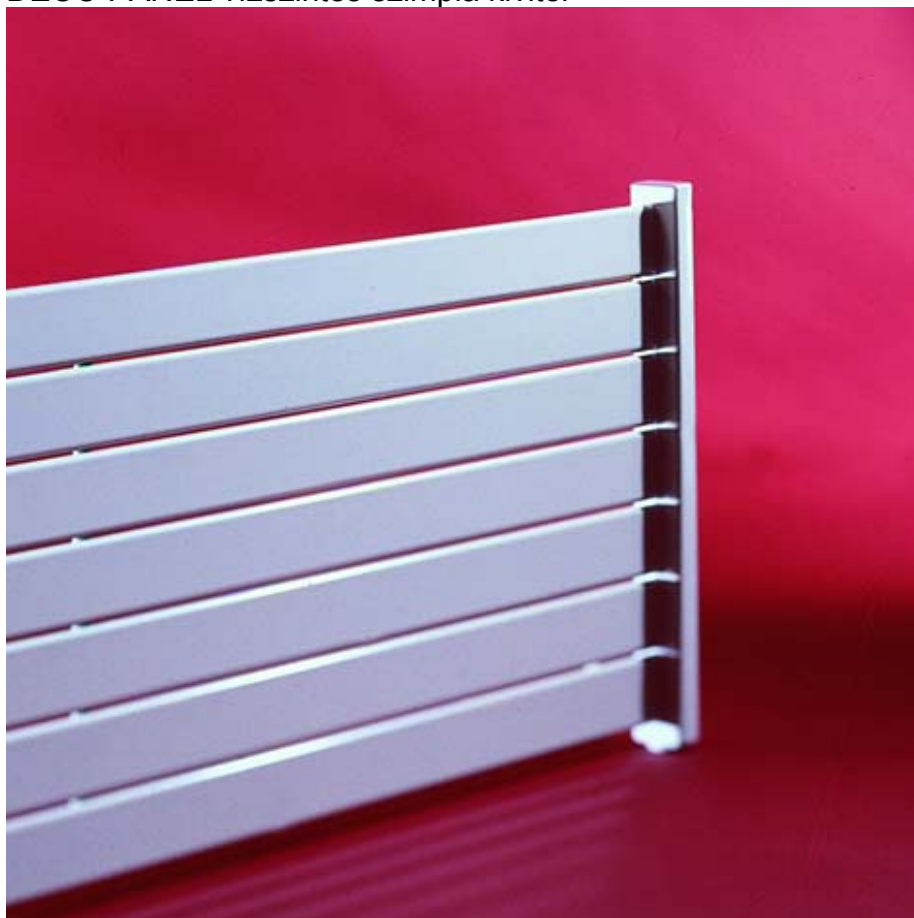

Adatok cm-ben

DECO PANEL vízszintes dupla kivitel

Rögzítési lehetőségek:

padlóhoz

falra merőlegesen

Csatlakozási lehetőségek

Fali kivitel

Lábon álló kivitel

JAGA DECO PANEL vízszintes kivitel csőkiállítás

Adatok cm-ben

szimpla kivitel

dupla kivitel

(További lehetőségekről irodánk készséggel nyújt tájékoztatást.)

DECO PANEL vízszintes szimpla kivitel

DECO PANEL vízszintes dupla kivitel