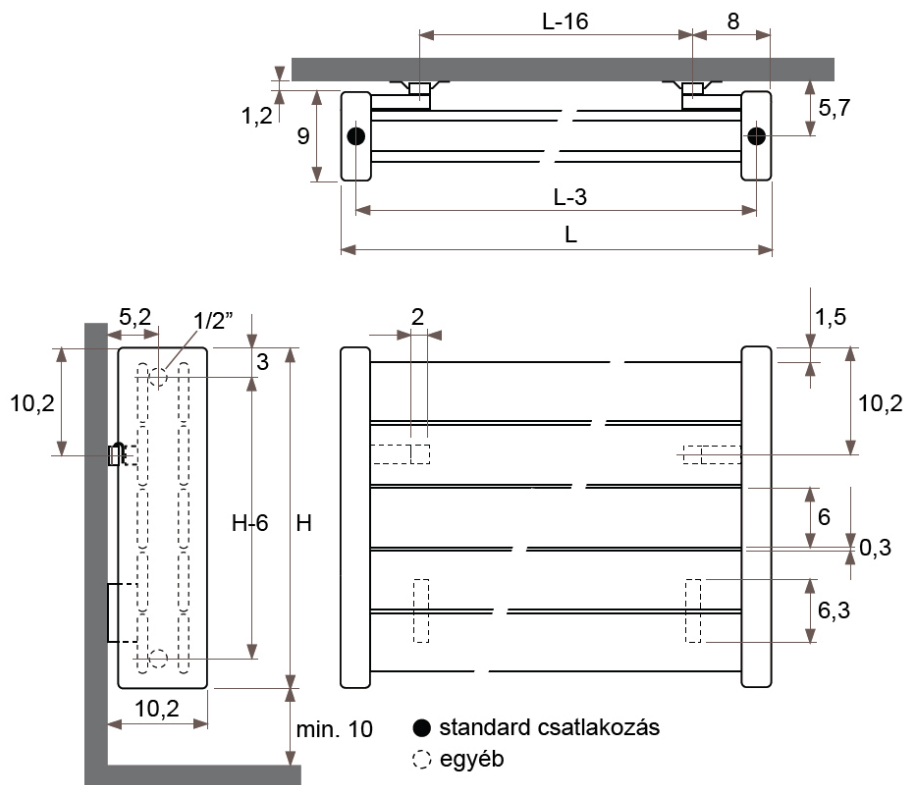

magas- ság (cm)	széles- ség (cm)	SZIMPLA		DUPLA		magas- ság (cm)	széles- ség (cm)	SZIMPLA		DUPLA	
		W	I	W	I			W	I	W	I
122	100	1265 W	9,90 I	2050 W	19,50 I	129	100	1319 W	10,40 I	2138 W	20,50 I
	120	1518 W	11,88 I	2460 W	23,40 I		120	1583 W	12,48 I	2566 W	24,60 I
	140	1771 W	13,86 I	2870 W	27,30 I		140	1846 W	14,56 I	2993 W	28,70 I
	160	2024 W	15,84 I	3280 W	31,20 I		160	2110 W	16,64 I	3421 W	32,80 I
	180	2277 W	17,82 I	3690 W	35,10 I		180	2374 W	18,72 I	3848 W	36,90 I
	192	2429 W	19,01 I	3936 W	37,44 I		192	2532 W	19,97 I	4105 W	39,36 I
	200	2530 W	19,80 I	4100 W	39,00 I		200	2638 W	20,80 I	4276 W	41,00 I
	220	2783 W	21,78 I	4510 W	42,90 I		220	2901 W	22,88 I	4704 W	45,10 I
	240	3036 W	23,76 I	4920 W	46,80 I		240	3165 W	24,96 I	5131 W	49,20 I
	260	3289 W	25,74 I	5330 W	50,70 I		260	3429 W	27,04 I	5559 W	53,30 I
280	3542 W	27,72 I	5740 W	54,60 I	280	3693 W	29,12 I	5986 W	57,40 I		
300	3795 W	29,70 I	6150 W	58,50 I	300	3957 W	31,20 I	6414 W	61,50 I		

JAGA DECO PANEL vízszintes kivitel méretek

Adatok cm-ben

DECO PANEL vízszintes szimpla kivitel

Rögzítési lehetőségek:

Csatlakozási lehetőségek

Fali kivitel

Lábon álló kivitel

JAGA DECO PANEL vízszintes kivitel méretek

Adatok cm-ben

DECO PANEL vízszintes dupla kivitel

Rögzítési lehetőségek:

padlóhoz

falra merőlegesen

Csatlakozási lehetőségek

Fali kivitel

Lábon álló kivitel