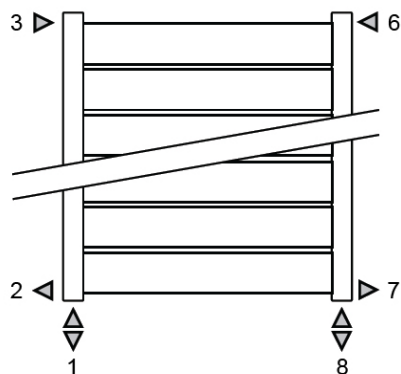

magas- ság (cm)	széles- ség (cm)	SZIMPLA		DUPLA		magas- ság (cm)	széles- ség (cm)	SZIMPLA		DUPLA	
		W	I	W	I			W	I	W	I
122	100	1265 W	9,90 I	2050 W	19,50 I	129	100	1319 W	10,40 I	2138 W	20,50 I
	120	1518 W	11,88 I	2460 W	23,40 I		120	1583 W	12,48 I	2566 W	24,60 I
	140	1771 W	13,86 I	2870 W	27,30 I		140	1846 W	14,56 I	2993 W	28,70 I
	160	2024 W	15,84 I	3280 W	31,20 I		160	2110 W	16,64 I	3421 W	32,80 I
	180	2277 W	17,82 I	3690 W	35,10 I		180	2374 W	18,72 I	3848 W	36,90 I
	192	2429 W	19,01 I	3936 W	37,44 I		192	2532 W	19,97 I	4105 W	39,36 I
	200	2530 W	19,80 I	4100 W	39,00 I		200	2638 W	20,80 I	4276 W	41,00 I
	220	2783 W	21,78 I	4510 W	42,90 I		220	2901 W	22,88 I	4704 W	45,10 I
	240	3036 W	23,76 I	4920 W	46,80 I		240	3165 W	24,96 I	5131 W	49,20 I
	260	3289 W	25,74 I	5330 W	50,70 I		260	3429 W	27,04 I	5559 W	53,30 I
280	3542 W	27,72 I	5740 W	54,60 I	280	3693 W	29,12 I	5986 W	57,40 I		
300	3795 W	29,70 I	6150 W	58,50 I	300	3957 W	31,20 I	6414 W	61,50 I		

JAGA DECO PANEL vízszintes kivitel méretek

Adatok cm-ben

DECO PANEL vízszintes szimpla kivitel

Rögzítési lehetőségek:

Csatlakozási lehetőségek

Fali kivitel

Lábon álló kivitel

JAGA DECO PANEL vízszintes kivitel méretek

Adatok cm-ben

DECO PANEL vízszintes dupla kivitel

Rögzítési lehetőségek:

padlóhoz

falra merőlegesen

Csatlakozási lehetőségek

Fali kivitel

Lábon álló kivitel