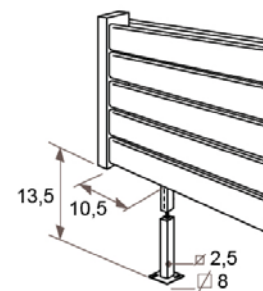

JAGA DECO PANEL vízszintes kivitel méretek

Adatok cm-ben

DECO PANEL vízszintes dupla kivitel

Rögzítési lehetőségek:

padlóhoz

falra merőlegesen

Csatlakozási lehetőségek

Fali kivitel

Lábon álló kivitel