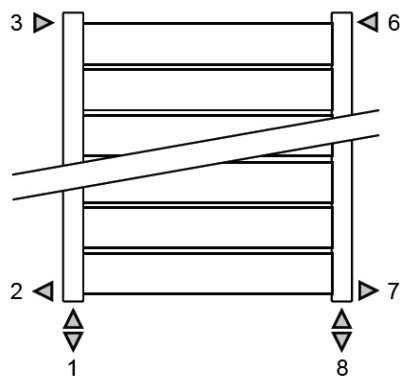

magas- ság (cm)	széles- ség (cm)	SZIMPLA		DUPLA		magas- ság (cm)	széles- ség (cm)	SZIMPLA		DUPLA	
		W	I	W	I			W	I	W	I
122	100	1265 W	9,90 I	2050 W	19,50 I	129	100	1319 W	10,40 I	2138 W	20,50 I
	120	1518 W	11,88 I	2460 W	23,40 I		120	1583 W	12,48 I	2566 W	24,60 I
	140	1771 W	13,86 I	2870 W	27,30 I		140	1846 W	14,56 I	2993 W	28,70 I
	160	2024 W	15,84 I	3280 W	31,20 I		160	2110 W	16,64 I	3421 W	32,80 I
	180	2277 W	17,82 I	3690 W	35,10 I		180	2374 W	18,72 I	3848 W	36,90 I
	192	2429 W	19,01 I	3936 W	37,44 I		192	2532 W	19,97 I	4105 W	39,36 I
	200	2530 W	19,80 I	4100 W	39,00 I		200	2638 W	20,80 I	4276 W	41,00 I
	220	2783 W	21,78 I	4510 W	42,90 I		220	2901 W	22,88 I	4704 W	45,10 I
	240	3036 W	23,76 I	4920 W	46,80 I		240	3165 W	24,96 I	5131 W	49,20 I
	260	3289 W	25,74 I	5330 W	50,70 I		260	3429 W	27,04 I	5559 W	53,30 I
280	3542 W	27,72 I	5740 W	54,60 I	280	3693 W	29,12 I	5986 W	57,40 I		
300	3795 W	29,70 I	6150 W	58,50 I	300	3957 W	31,20 I	6414 W	61,50 I		

JAGA DECO PANEL vízszintes kivitel méretek

Adatok cm-ben

DECO PANEL vízszintes szimpla kivitel

Rögzítési lehetőségek:

Csatlakozási lehetőségek

Fali kivitel

Lábon álló kivitel

JAGA DECO PANEL vízszintes kivitel méretek

Adatok cm-ben

DECO PANEL vízszintes dupla kivitel

Rögzítési lehetőségek:

padlóhoz

falra merőlegesen

Csatlakozási lehetőségek

Fali kivitel

Lábon álló kivitel