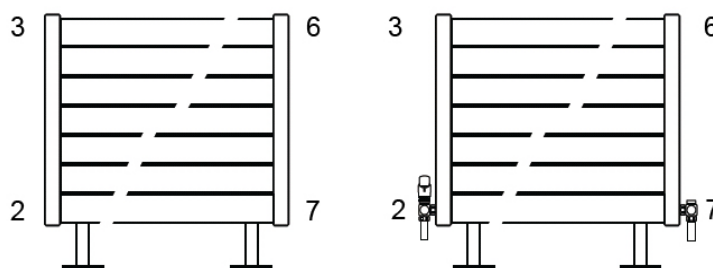

magas- ság (cm)	széles- ség (cm)	SZIMPLA		DUPLA		magas- ság (cm)	széles- ség (cm)	SZIMPLA		DUPLA	
		W	I	W	I			W	I	W	I
122	100	1265 W	9,90 I	2050 W	19,50 I	129	100	1319 W	10,40 I	2138 W	20,50 I
	120	1518 W	11,88 I	2460 W	23,40 I		120	1583 W	12,48 I	2566 W	24,60 I
	140	1771 W	13,86 I	2870 W	27,30 I		140	1846 W	14,56 I	2993 W	28,70 I
	160	2024 W	15,84 I	3280 W	31,20 I		160	2110 W	16,64 I	3421 W	32,80 I
	180	2277 W	17,82 I	3690 W	35,10 I		180	2374 W	18,72 I	3848 W	36,90 I
	192	2429 W	19,01 I	3936 W	37,44 I		192	2532 W	19,97 I	4105 W	39,36 I
	200	2530 W	19,80 I	4100 W	39,00 I		200	2638 W	20,80 I	4276 W	41,00 I
	220	2783 W	21,78 I	4510 W	42,90 I		220	2901 W	22,88 I	4704 W	45,10 I
	240	3036 W	23,76 I	4920 W	46,80 I		240	3165 W	24,96 I	5131 W	49,20 I
	260	3289 W	25,74 I	5330 W	50,70 I		260	3429 W	27,04 I	5559 W	53,30 I
280	3542 W	27,72 I	5740 W	54,60 I	280	3693 W	29,12 I	5986 W	57,40 I		
300	3795 W	29,70 I	6150 W	58,50 I	300	3957 W	31,20 I	6414 W	61,50 I		

JAGA DECO PANEL vízszintes kivitel méretek

Adatok cm-ben

DECO PANEL vízszintes szimpla kivitel

Rögzítési lehetőségek:

Csatlakozási lehetőségek

Fali kivitel

Lábon álló kivitel

JAGA DECO PANEL vízszintes kivitel méretek

Adatok cm-ben

DECO PANEL vízszintes dupla kivitel

Rögzítési lehetőségek:

padlóhoz

falra merőlegesen

Csatlakozási lehetőségek

Fali kivitel

Lábon álló kivitel

JAGA DECO PANEL vízszintes kivitel csőkiállítás

Adatok cm-ben

szimpla kivitel

dupla kivitel

(További lehetőségekről irodánk készséggel nyújt tájékoztatást.)

DECO PANEL vízszintes szimpla kivitel

DECO PANEL vízszintes dupla kivitel