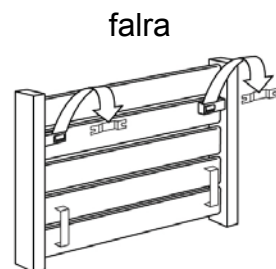

magas- ság (cm)	széles- ség (cm)	SZIMPLA		DUPLA		magas- ság (cm)	széles- ség (cm)	SZIMPLA		DUPLA	
		W	I	W	I			W	I	W	I
122	100	1265 W	9,90 I	2050 W	19,50 I	129	100	1319 W	10,40 I	2138 W	20,50 I
	120	1518 W	11,88 I	2460 W	23,40 I		120	1583 W	12,48 I	2566 W	24,60 I
	140	1771 W	13,86 I	2870 W	27,30 I		140	1846 W	14,56 I	2993 W	28,70 I
	160	2024 W	15,84 I	3280 W	31,20 I		160	2110 W	16,64 I	3421 W	32,80 I
	180	2277 W	17,82 I	3690 W	35,10 I		180	2374 W	18,72 I	3848 W	36,90 I
	192	2429 W	19,01 I	3936 W	37,44 I		192	2532 W	19,97 I	4105 W	39,36 I
	200	2530 W	19,80 I	4100 W	39,00 I		200	2638 W	20,80 I	4276 W	41,00 I
	220	2783 W	21,78 I	4510 W	42,90 I		220	2901 W	22,88 I	4704 W	45,10 I
	240	3036 W	23,76 I	4920 W	46,80 I		240	3165 W	24,96 I	5131 W	49,20 I
	260	3289 W	25,74 I	5330 W	50,70 I		260	3429 W	27,04 I	5559 W	53,30 I
280	3542 W	27,72 I	5740 W	54,60 I	280	3693 W	29,12 I	5986 W	57,40 I		
300	3795 W	29,70 I	6150 W	58,50 I	300	3957 W	31,20 I	6414 W	61,50 I		

JAGA DECO PANEL vízszintes kivitel méretek

Adatok cm-ben

DECO PANEL vízszintes szimpla kivitel

Rögzítési lehetőségek:

Csatlakozási lehetőségek

Fali kivitel

Lábon álló kivitel

JAGA DECO PANEL vízszintes kivitel méretek

Adatok cm-ben

DECO PANEL vízszintes dupla kivitel

Rögzítési lehetőségek:

padlóhoz

falra merőlegesen

Csatlakozási lehetőségek

Fali kivitel

Lábon álló kivitel