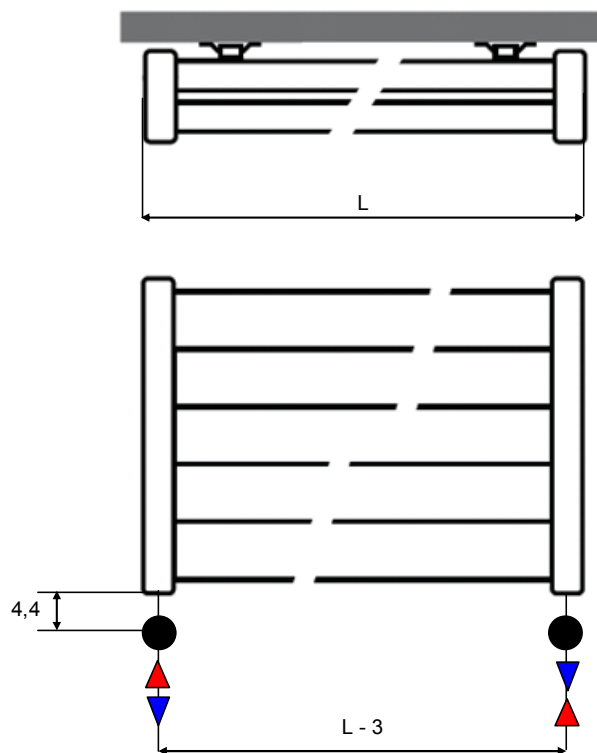

JAGA DECO PANEL vízszintes kivitel méretek

Adatok cm-ben

DECO PANEL vízszintes dupla kivitel

Rögzítési lehetőségek:

padlóhoz

falra merőlegesen

Csatlakozási lehetőségek

Fali kivitel

Lábon álló kivitel

JAGA DECO PANEL vízszintes kivitel csőkiállítás

Adatok cm-ben

dupla kivitel

(További lehetőségekről irodánk készséggel nyújt tájékoztatást.)