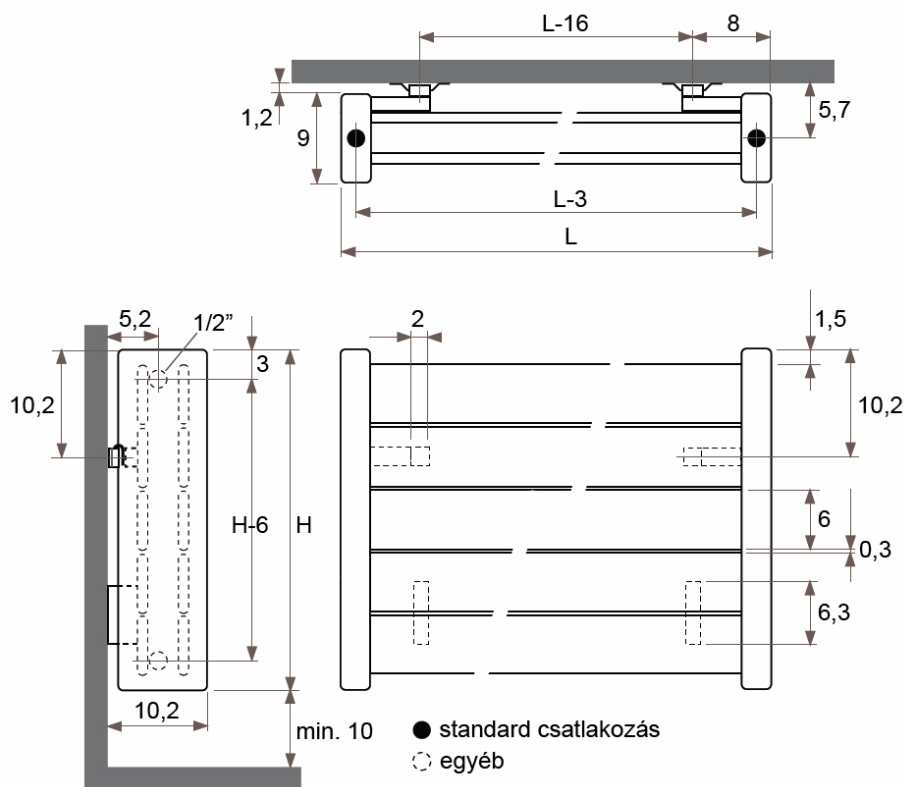

JAGA DECO PANEL vízszintes kivitel méretek

Adatok cm-ben

DECO PANEL vízszintes dupla kivitel

Rögzítési lehetőségek:

padlóhoz

falra merőlegesen

Csatlakozási lehetőségek

Fali kivitel

Lábon álló kivitel

JAGA DECO PANEL vízszintes kivitel csőkiállítás

Adatok cm-ben

dupla kivitel

(További lehetőségekről irodánk készséggel nyújt tájékoztatást.)