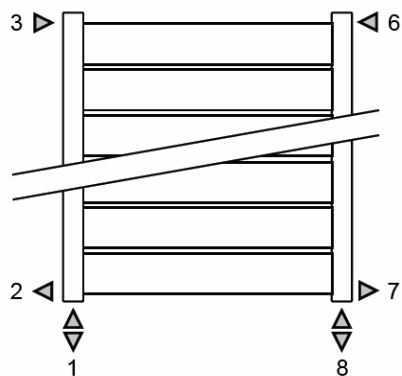

JAGA DECO PANEL vízszintes kivitel méretek

Adatok cm-ben

DECO PANEL vízszintes dupla kivitel

Rögzítési lehetőségek:

padlóhoz

falra merőlegesen

Csatlakozási lehetőségek

Fali kivitel

Lábon álló kivitel

JAGA DECO PANEL vízszintes kivitel csőkiállítás

Adatok cm-ben

dupla kivitel

(További lehetőségekről irodánk készséggel nyújt tájékoztatást.)