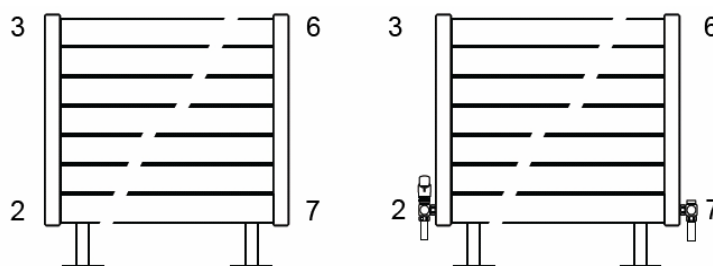

JAGA DECO PANEL vízszintes kivitel méretek

Adatok cm-ben

DECO PANEL vízszintes dupla kivitel

Rögzítési lehetőségek:

padlóhoz

falra merőlegesen

Csatlakozási lehetőségek

Fali kivitel

Lábon álló kivitel

JAGA DECO PANEL vízszintes kivitel csőkiállítás

Adatok cm-ben

dupla kivitel

(További lehetőségekről irodánk készséggel nyújt tájékoztatást.)