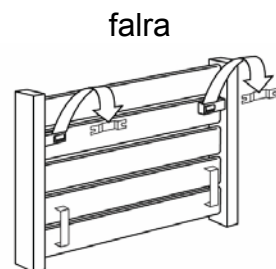

JAGA DECO PANEL vízszintes kivitel méretek

Adatok cm-ben

DECO PANEL vízszintes dupla kivitel

Rögzítési lehetőségek:

padlóhoz

falra merőlegesen

Csatlakozási lehetőségek

Fali kivitel

Lábon álló kivitel

JAGA DECO PANEL vízszintes kivitel csőkiállítás

Adatok cm-ben

dupla kivitel

(További lehetőségekről irodánk készséggel nyújt tájékoztatást.)