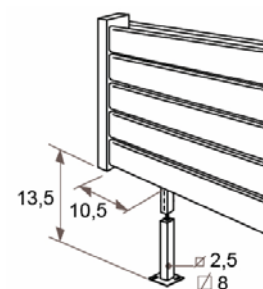

JAGA DECO PANEL vízszintes kivitel méretek

Adatok cm-ben

DECO PANEL vízszintes dupla kivitel

Rögzítési lehetőségek:

padlóhoz

falra merőlegesen

Csatlakozási lehetőségek

Fali kivitel

Lábon álló kivitel

JAGA DECO PANEL vízszintes kivitel csőkiállítás

Adatok cm-ben

dupla kivitel

(További lehetőségekről irodánk készséggel nyújt tájékoztatást.)