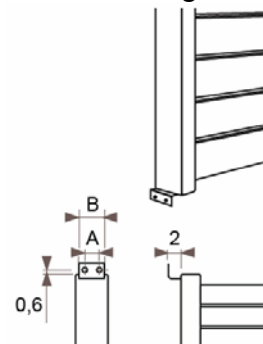

JAGA DECO PANEL vízszintes kivitel méretek

Adatok cm-ben

DECO PANEL vízszintes dupla kivitel

Rögzítési lehetőségek:

padlóhoz

falra merőlegesen

Csatlakozási lehetőségek

Fali kivitel

Lábon álló kivitel

JAGA DECO PANEL vízszintes kivitel csőkiállítás

Adatok cm-ben

dupla kivitel

(További lehetőségekről irodánk készséggel nyújt tájékoztatást.)