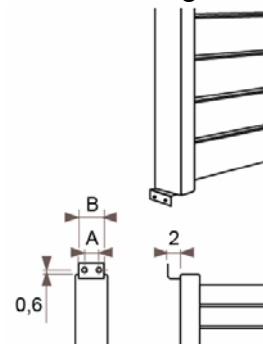

JAGA DECO PANEL vízszintes kivitel méretek

Adatok cm-ben

DECO PANEL vízszintes szimpla kivitel

Rögzítési lehetőségek:

falra

padlóhoz

falra merőlegesen

Csatlakozási lehetőségek

Fali kivitel

Lábon álló kivitel

JAGA DECO PANEL vízszintes kivitel csőkiállítás

Adatok cm-ben

szimpla kivitel

(További lehetőségekről irodánk készséggel nyújt tájékoztatást.)