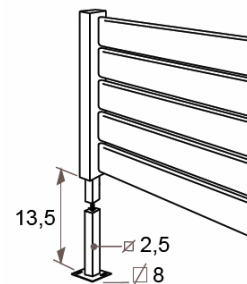

JAGA DECO PANEL vízszintes kivitel méretek

Adatok cm-ben

DECO PANEL vízszintes szimpla kivitel

Rögzítési lehetőségek:

falra

padlóhoz

falra merőlegesen

Csatlakozási lehetőségek

Fali kivitel

Lábon álló kivitel

JAGA DECO PANEL vízszintes kivitel csőkiállítás

Adatok cm-ben

szimpla kivitel

(További lehetőségekről irodánk készséggel nyújt tájékoztatást.)