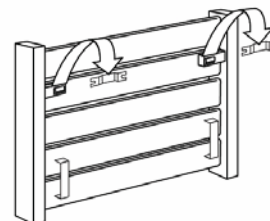

JAGA DECO PANEL vízszintes kivitel méretek

Adatok cm-ben

DECO PANEL vízszintes szimpla kivitel

Rögzítési lehetőségek:

falra

padlóhoz

falra merőlegesen

Csatlakozási lehetőségek

Fali kivitel

Lábon álló kivitel

JAGA DECO PANEL vízszintes kivitel csőkiállítás

Adatok cm-ben

szimpla kivitel

(További lehetőségekről irodánk készséggel nyújt tájékoztatást.)