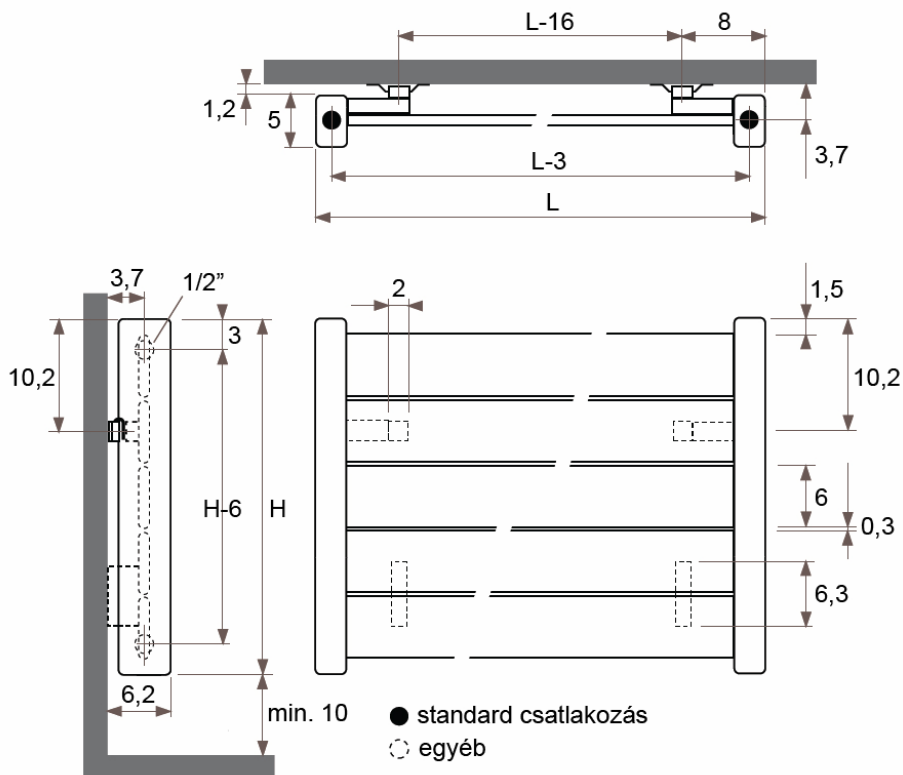

JAGA DECO PANEL vízszintes kivitel méretek

Adatok cm-ben

DECO PANEL vízszintes szimpla kivitel

Rögzítési lehetőségek:

falra

padlóhoz

falra merőlegesen

Csatlakozási lehetőségek

Fali kivitel

Lábon álló kivitel

JAGA DECO PANEL vízszintes kivitel csőkiállítás

Adatok cm-ben

szimpla kivitel

(További lehetőségekről irodánk készséggel nyújt tájékoztatást.)