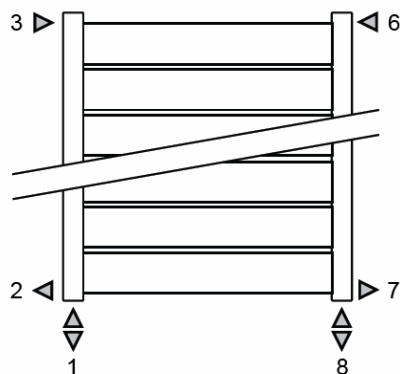

JAGA DECO PANEL vízszintes kivitel méretek

Adatok cm-ben

DECO PANEL vízszintes szimpla kivitel

Rögzítési lehetőségek:

falra

padlóhoz

falra merőlegesen

Csatlakozási lehetőségek

Fali kivitel

Lábon álló kivitel

JAGA DECO PANEL vízszintes kivitel csőkiállítás

Adatok cm-ben

szimpla kivitel

(További lehetőségekről irodánk készséggel nyújt tájékoztatást.)