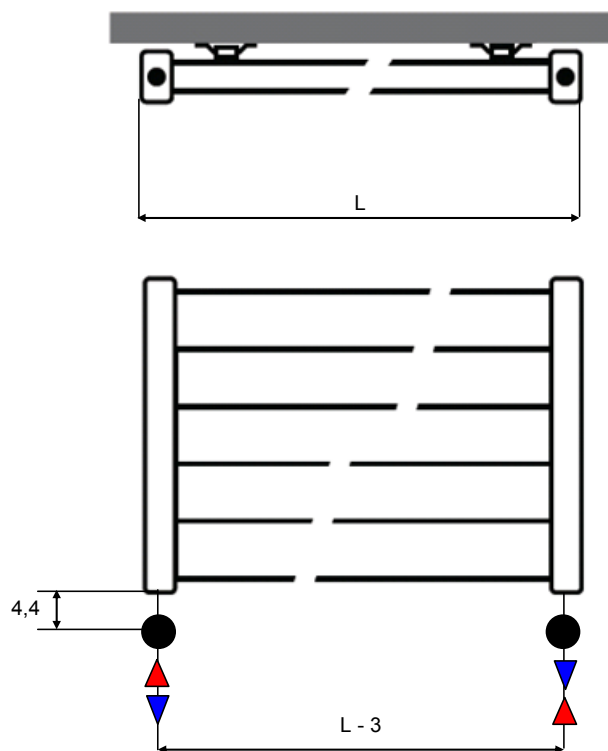

JAGA DECO PANEL vízszintes kivitel méretek

Adatok cm-ben

DECO PANEL vízszintes szimpla kivitel

Rögzítési lehetőségek:

falra

padlóhoz

falra merőlegesen

Csatlakozási lehetőségek

Fali kivitel

Lábon álló kivitel

JAGA DECO PANEL vízszintes kivitel csőkiállítás

Adatok cm-ben

szimpla kivitel

(További lehetőségekről irodánk készséggel nyújt tájékoztatást.)