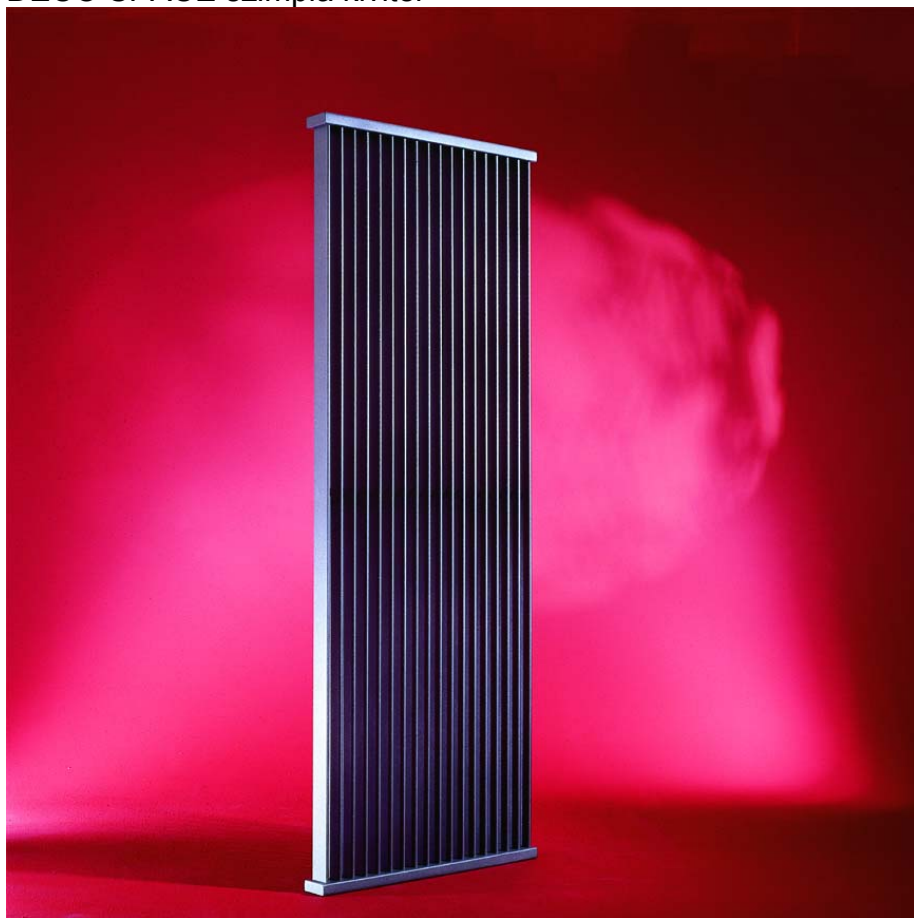

DECO SPACE szimpla kivitel