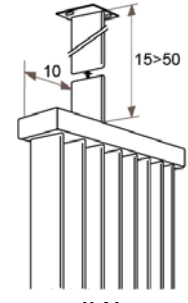

JAGA DECO SPACE méretek

Adatok cm-ben

DECO SPACE szimpla kivitel

Rögzítési lehetőségek:

falra

plafonra

padlóhoz

falra merőlegesen

● standard csatlakozás

○ egyéb

Csatlakozási lehetőségek

Fali kivitel

Lábon álló kivitel

Falra merőleges kivitel

JAGA DECO SPACE méretek

Adatok cm-ben

DECO SPACE dupla kivitel

Rögzítési lehetőségek: falra

plafonra

padlóhoz

falra merőlegesen

Csatlakozási lehetőségek

Fali kivitel

Lábon álló kivitel