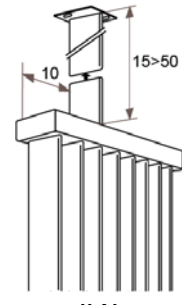

JAGA DECO SPACE méretek

Adatok cm-ben

DECO SPACE szimpla kivitel

Rögzítési lehetőségek:

falra

plafonra

padlóhoz

falra merőlegesen