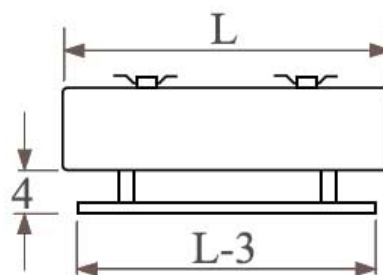

Falra merőleges kivitel

JAGA DECO SPACE csőkiállítás

Adatok cm-ben

(További lehetőségekről irodánk készséggel nyújt tájékoztatást.)

A DECO SPACE számos kiegészítővel felszerelhető:

Lakkozott törölközőtartó rúd

Bükk polc

Minimum DECO SPACE szélesség: 40 cm

L' = 40 cm

Krómozott törölközőtartó rúd

Minimum DECO SPACE szélesség: 52 cm

L = 52 cm L' = 56 cm
L = 64 cm L' = 66 cm

Krómozott tartórúd akasztókkal

Minimum DECO SPACE szélesség: 52 cm