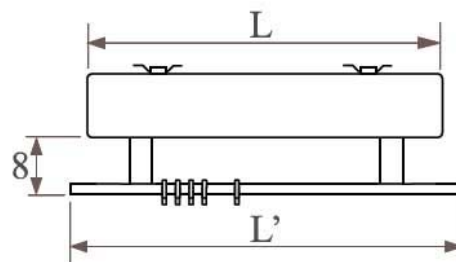

Bükk polc

Minimum DECO SPACE szélesség: 40 cm

L' = 40 cm

Krómozott törölközőtartó rúd

Minimum DECO SPACE szélesség: 52 cm

L = 52 cm L' = 56 cm
L = 64 cm L' = 66 cm

Krómozott tartórúd akasztókkal

Minimum DECO SPACE szélesség: 52 cm