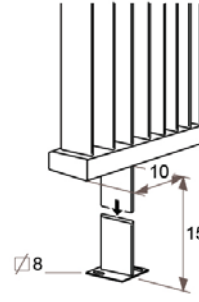

● standard csatlakozás

○ egyéb

Csatlakozási lehetőségek

Fali kivitel

Lábon álló kivitel

Falra merőleges kivitel

JAGA DECO SPACE méretek

Adatok cm-ben

DECO SPACE dupla kivitel

Rögzítési lehetőségek: falra

plafonra

padlóhoz

falra merőlegesen

Csatlakozási lehetőségek

Fali kivitel

Lábon álló kivitel

Falra merőleges kivitel

JAGA DECO SPACE csőkiállítás

Adatok cm-ben

(További lehetőségekről irodánk készséggel nyújt tájékoztatást.)

A DECO SPACE számos kiegészítővel felszerelhető:

Lakkozott törölközőtartó rúd

Bükk polc

Minimum DECO SPACE szélesség: 40 cm

L' = 40 cm

Krómozott törölközőtartó rúd

Minimum DECO SPACE szélesség: 52 cm

L = 52 cm L' = 56 cm
L = 64 cm L' = 66 cm

Krómozott tartórúd akasztókkal

Minimum DECO SPACE szélesség: 52 cm