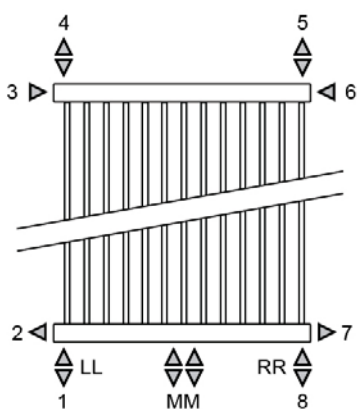

● standard csatlakozás

○ egyéb

Csatlakozási lehetőségek

Fali kivitel

Lábon álló kivitel

Falra merőleges kivitel

JAGA DECO SPACE méretek

Adatok cm-ben

DECO SPACE dupla kivitel

Rögzítési lehetőségek: falra

plafonra

padlóhoz

falra merőlegesen

Csatlakozási lehetőségek

Fali kivitel

Lábon álló kivitel