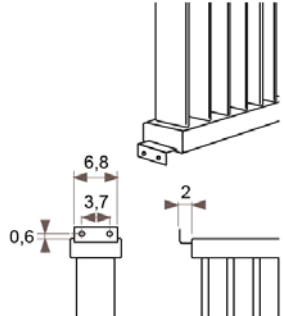

● standard csatlakozás

○ egyéb

Csatlakozási lehetőségek

Fali kivitel

Lábon álló kivitel

Falra merőleges kivitel

JAGA DECO SPACE méretek

Adatok cm-ben

DECO SPACE dupla kivitel

Rögzítési lehetőségek: falra

plafonra

padlóhoz

falra merőlegesen

Csatlakozási lehetőségek

Fali kivitel

Lábon álló kivitel

Falra merőleges kivitel

JAGA DECO SPACE csőkiállítás

Adatok cm-ben

(További lehetőségekről irodánk készséggel nyújt tájékoztatást.)

A DECO SPACE számos kiegészítővel felszerelhető:

Lakkozott törölközőtartó rúd

Bükk polc

Minimum DECO SPACE szélesség: 40 cm

L' = 40 cm

Krómozott törölközőtartó rúd

Minimum DECO SPACE szélesség: 52 cm

L = 52 cm L' = 56 cm
L = 64 cm L' = 66 cm

Krómozott tartórúd akasztókkal

Minimum DECO SPACE szélesség: 52 cm