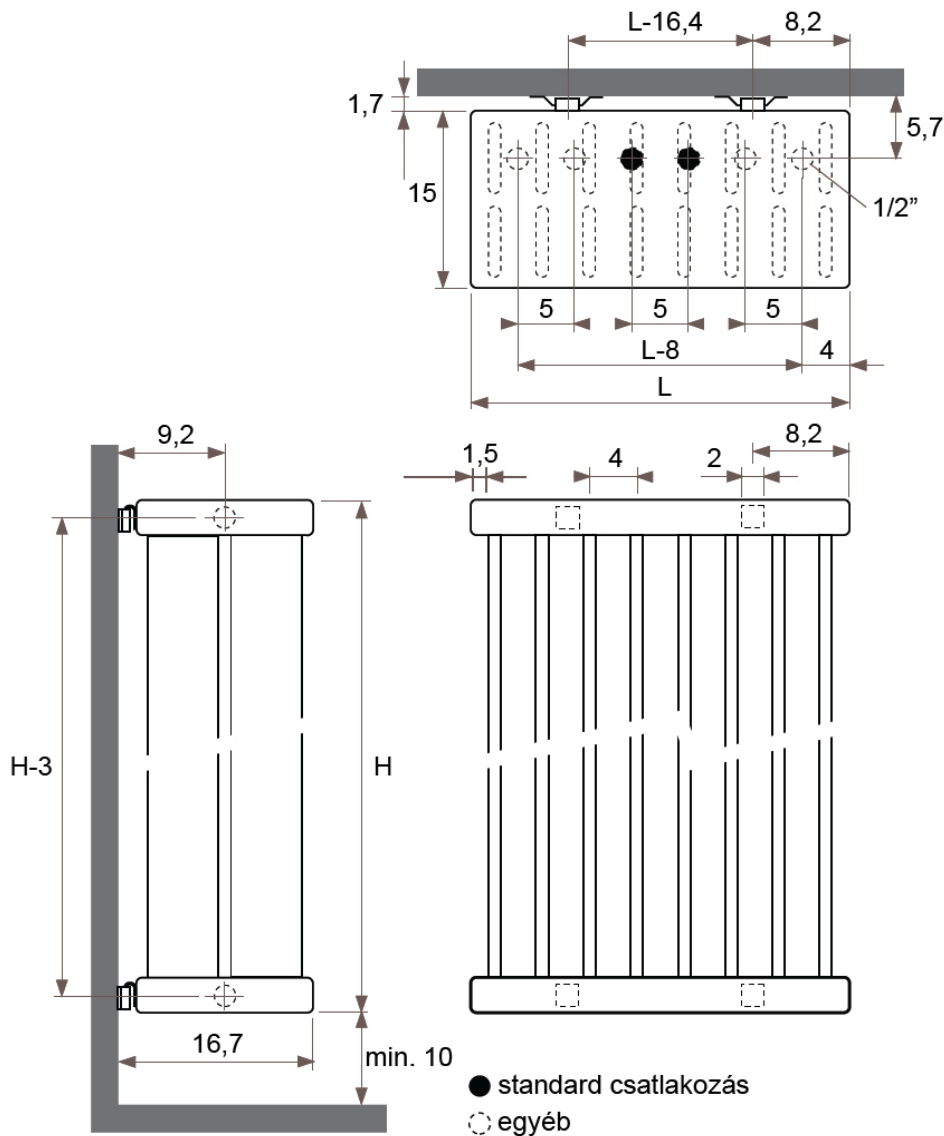

JAGA DECO SPACE méretek

Adatok cm-ben

DECO SPACE szimpla kivitel

Rögzítési lehetőségek:

falra

plafonra

padlóhoz

falra merőlegesen

● standard csatlakozás

○ egyéb

Csatlakozási lehetőségek

Fali kivitel

Lábon álló kivitel

Falra merőleges kivitel

JAGA DECO SPACE méretek

Adatok cm-ben

DECO SPACE dupla kivitel

Rögzítési lehetőségek: falra

plafonra

padlóhoz

falra merőlegesen

Csatlakozási lehetőségek

Fali kivitel

Lábon álló kivitel