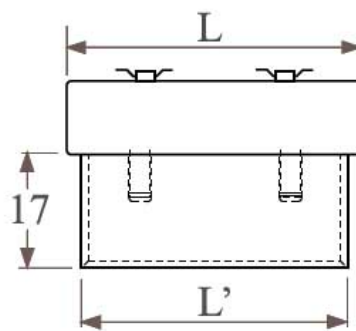

Falra merőleges kivitel

JAGA DECO SPACE csőkiállítás

Adatok cm-ben

(További lehetőségekről irodánk készséggel nyújt tájékoztatást.)

A DECO SPACE számos kiegészítővel felszerelhető:

Lakkozott törölközőtartó rúd

Bükk polc

Minimum DECO SPACE szélesség: 40 cm

L' = 40 cm

Krómozott törölközőtartó rúd

Minimum DECO SPACE szélesség: 52 cm

L = 52 cm L' = 56 cm
L = 64 cm L' = 66 cm

Krómozott tartórúd akasztókkal

Minimum DECO SPACE szélesség: 52 cm