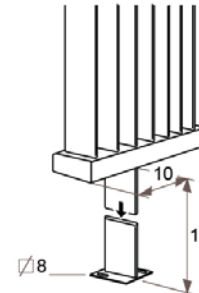

JAGA DECO SPACE méretek

Adatok cm-ben

DECO SPACE szimpla kivitel

Rögzítési lehetőségek:

falra

plafonra

padlóhoz

falra merőlegesen

● standard csatlakozás

○ egyéb

Csatlakozási lehetőségek

Fali kivitel

Lábon álló kivitel

Falra merőleges kivitel

JAGA DECO SPACE méretek

Adatok cm-ben