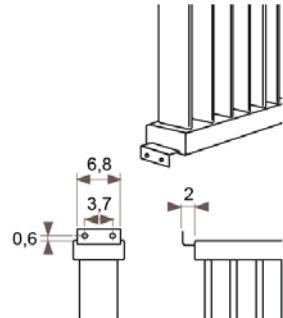

JAGA DECO SPACE méretek

Adatok cm-ben

DECO SPACE szimpla kivitel

Rögzítési lehetőségek:

falra

plafonra

padlóhoz

falra merőlegesen

● standard csatlakozás

○ egyéb

Csatlakozási lehetőségek

Fali kivitel

Lábon álló kivitel

Falra merőleges kivitel

JAGA DECO SPACE méretek

Adatok cm-ben