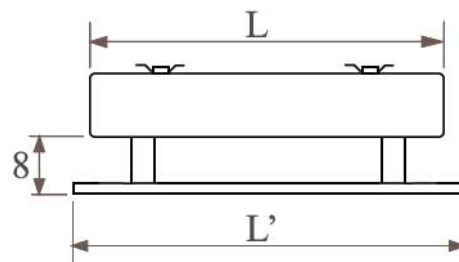

Bükk polc

Minimum DECO SPACE szélesség: 40 cm

L' = 40 cm

Krómozott törölközőtartó rúd

Minimum DECO SPACE szélesség: 52 cm

L = 52 cm L' = 56 cm
L = 64 cm L' = 66 cm

Krómozott tartórúd akasztókkal

Minimum DECO SPACE szélesség: 52 cm