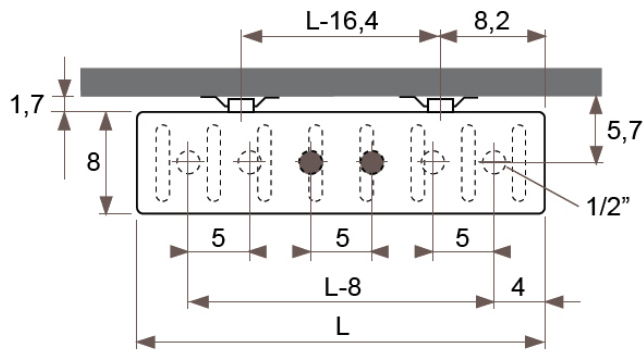

JAGA DECO SPACE méretek

Adatok cm-ben

DECO SPACE szimpla kivitel

Rögzítési lehetőségek:

falra

plafonra

padlóhoz

falra merőlegesen