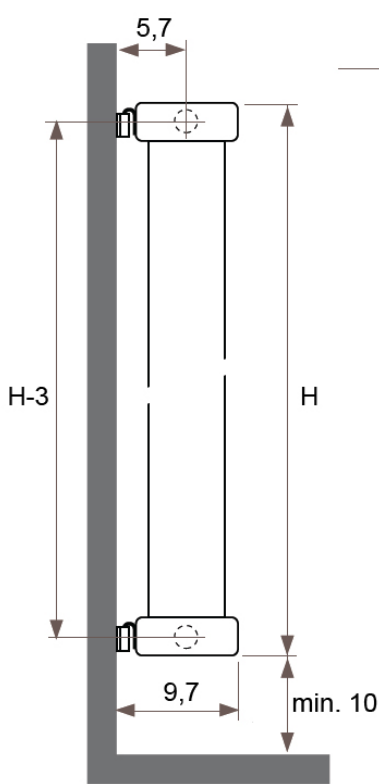

Valamennyi központi fűtésrendszerbe beköthető, kombinálható más fűtőtestekkel.

JAGA DECO SPACE – méret, teljesítmény, víztartalom adatok

A hőteljesítmény az EN 442 szabványnak felel meg. Hőlépcső: 75/65, 20fok

JAGA DECO SPACE méretek

Adatok cm-ben

DECO SPACE szimpla kivitel

Rögzítési lehetőségek:

falra

plafonra

padlóhoz

falra merőlegesen

● standard csatlakozás

○ egyéb

Csatlakozási lehetőségek

Fali kivitel

Lábon álló kivitel

Falra merőleges kivitel

JAGA DECO SPACE méretek

Adatok cm-ben