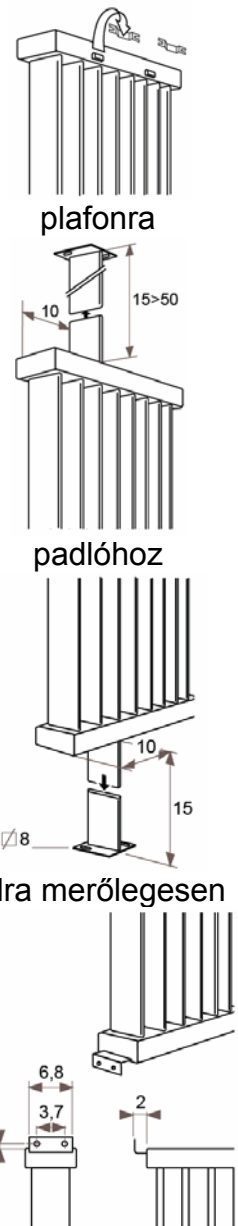

JAGA DECO SPACE méretek

Adatok cm-ben

DECO SPACE dupla kivitel

Rögzítési lehetőségek: falra

Csatlakozási lehetőségek

Lábon álló kivitel

Falra merőleges kivitel

JAGA DECO SPACE csőkiállítás

Adatok cm-ben

(További lehetőségekről irodánk készséggel nyújt tájékoztatást.)