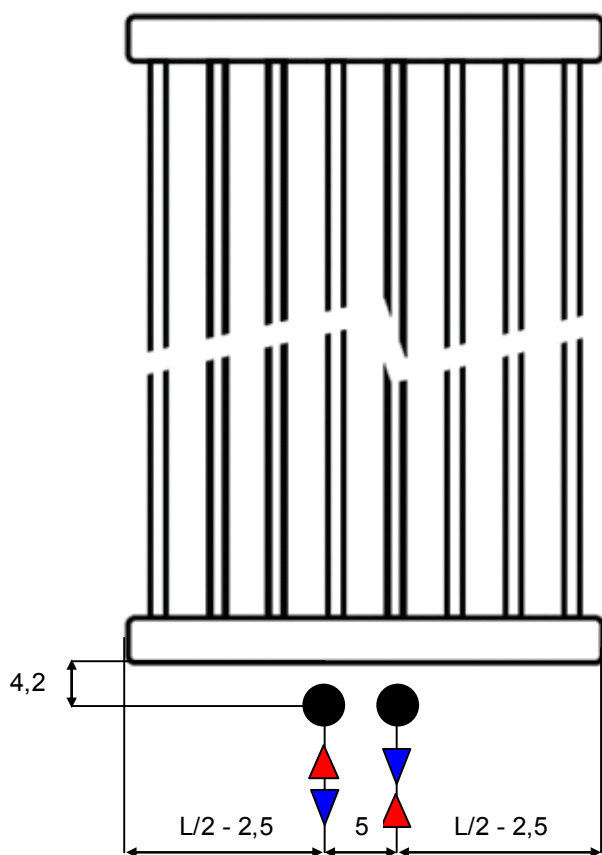

JAGA DECO SPACE csőkiállítás

Adatok cm-ben

(További lehetőségekről irodánk készséggel nyújt tájékoztatást.)