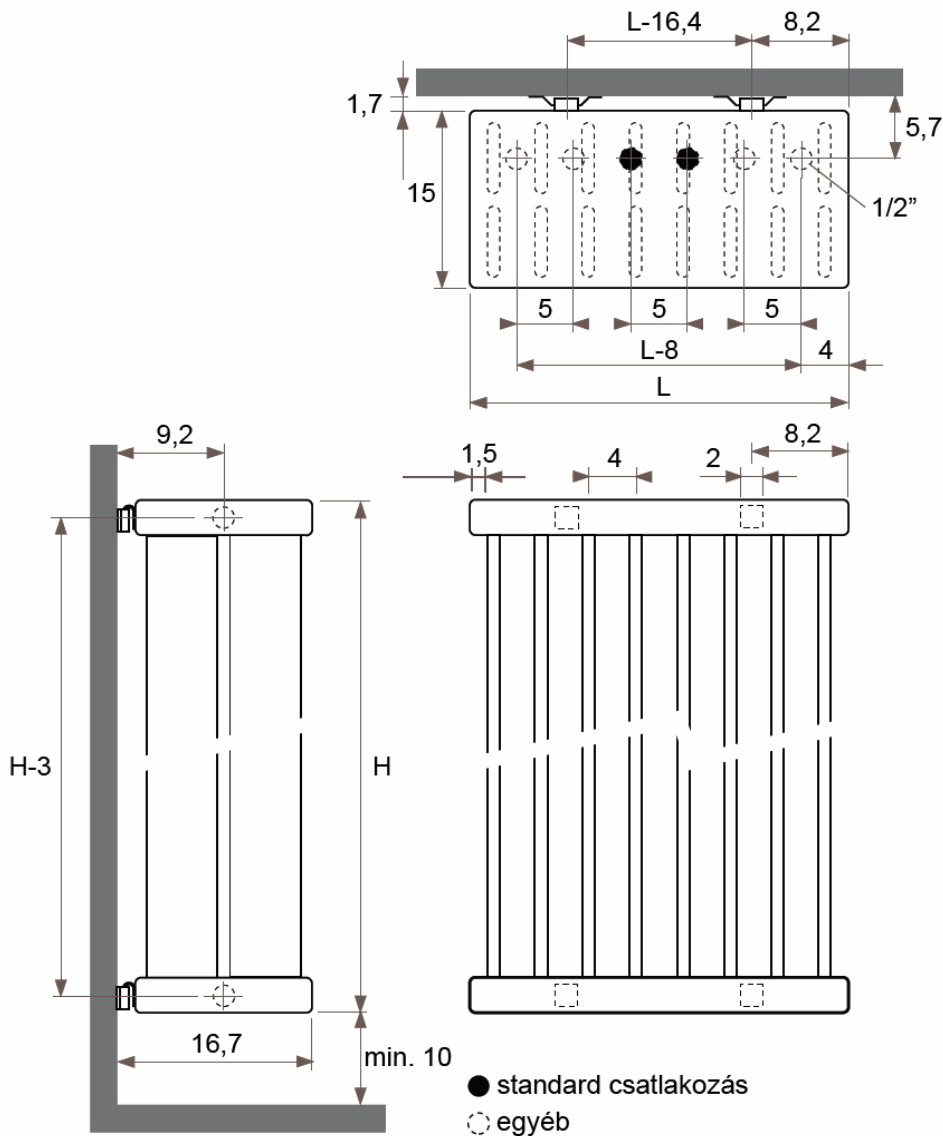

JAGA DECO SPACE méretek

Adatok cm-ben

DECO SPACE dupla kivitel

Rögzítési lehetőségek: falra

Csatlakozási lehetőségek

Lábon álló kivitel

Falra merőleges kivitel

JAGA DECO SPACE csőkiállítás

Adatok cm-ben

(További lehetőségekről irodánk készséggel nyújt tájékoztatást.)