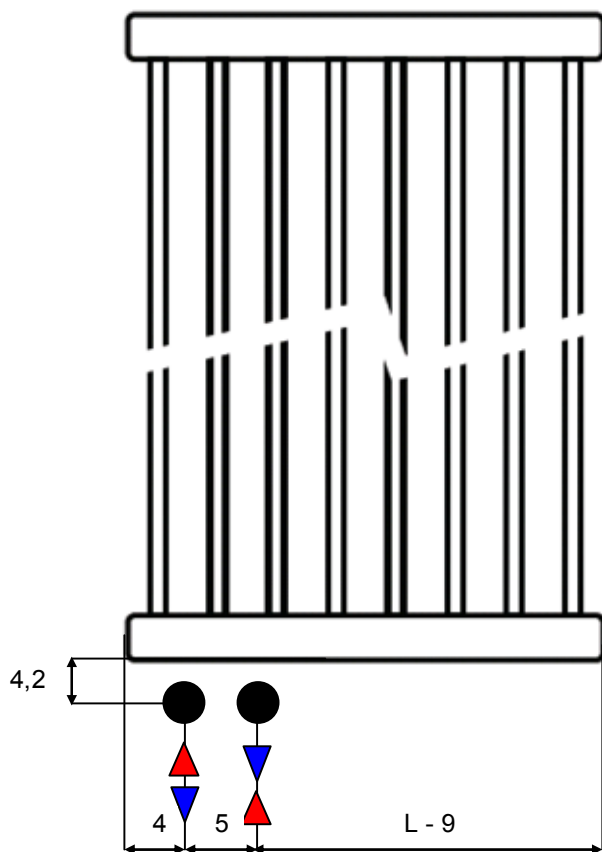

JAGA DECO SPACE csőkiállítás

Adatok cm-ben

(További lehetőségekről irodánk készséggel nyújt tájékoztatást.)