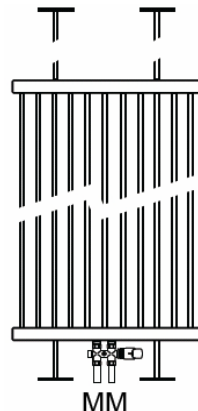

JAGA DECO SPACE méretek

Adatok cm-ben

DECO SPACE dupla kivitel

Rögzítési lehetőségek: falra

Csatlakozási lehetőségek

Lábon álló kivitel

Falra merőleges kivitel

JAGA DECO SPACE csőkiállítás

Adatok cm-ben

(További lehetőségekről irodánk készséggel nyújt tájékoztatást.)