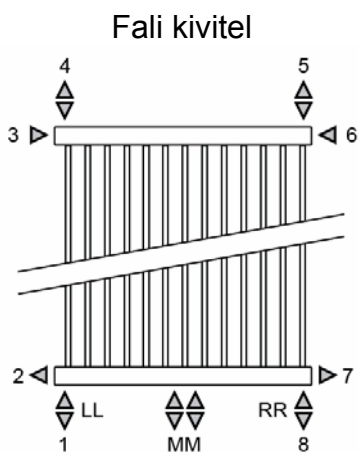

JAGA DECO SPACE méretek

Adatok cm-ben

DECO SPACE dupla kivitel

Rögzítési lehetőségek: falra

Csatlakozási lehetőségek

Lábon álló kivitel

Falra merőleges kivitel

JAGA DECO SPACE csőkiállítás