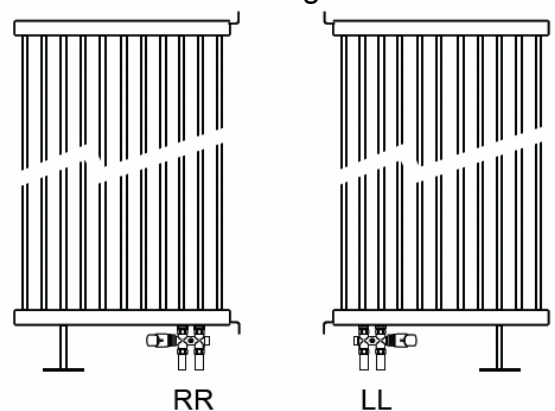

JAGA DECO SPACE méretek

Adatok cm-ben

DECO SPACE dupla kivitel

Rögzítési lehetőségek: falra

Csatlakozási lehetőségek

Lábon álló kivitel

Falra merőleges kivitel

JAGA DECO SPACE csőkiállítás

Adatok cm-ben

(További lehetőségekről irodánk készséggel nyújt tájékoztatást.)