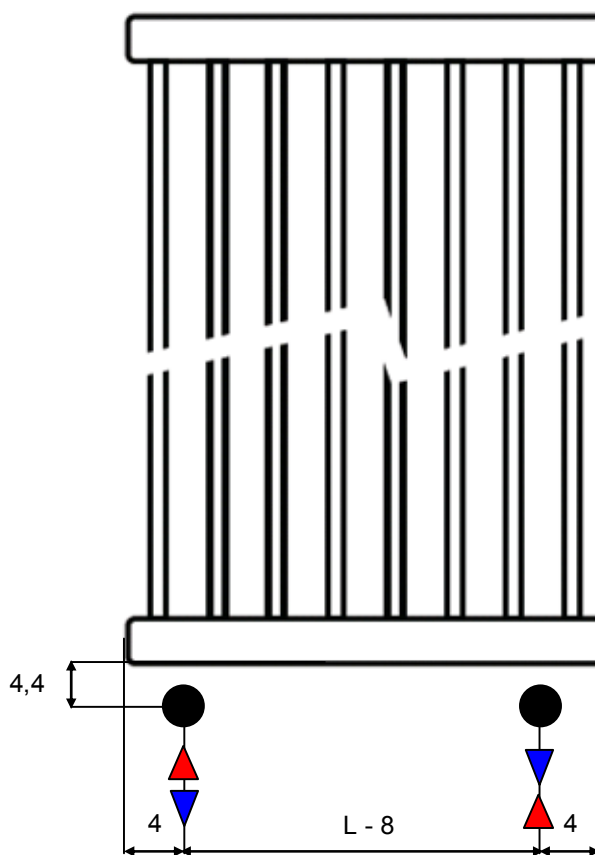

JAGA DECO SPACE csőkiállítás

Adatok cm-ben

(További lehetőségekről irodánk készséggel nyújt tájékoztatást.)