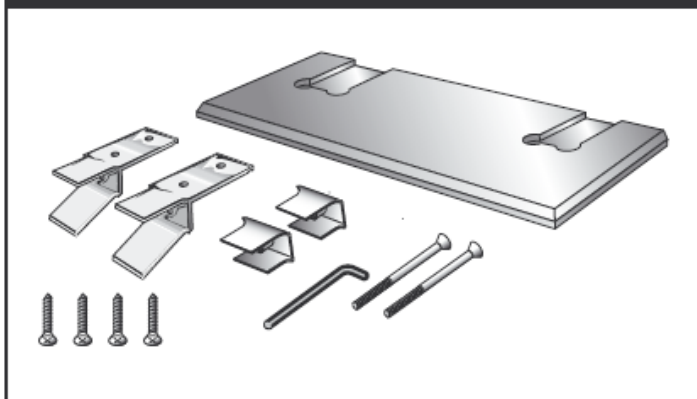

# DECO SPACE SVSW

Montagehandleiding  
Instructions de montage  
Montagehinweis  
Mounting instructions

Tablet  
Tablette  
Ablage  
Shelf

> ONDERDELEN > PIECES > TEILE > PARTS

# DECO SPACE SVDW

Montagehandleiding  
Instructions de montage  
Montagehinweis  
Mounting instructions

Tablet  
Tablette  
Ablage  
Shelf

> ONDERDELEN > PIECES > TEILE > PARTS