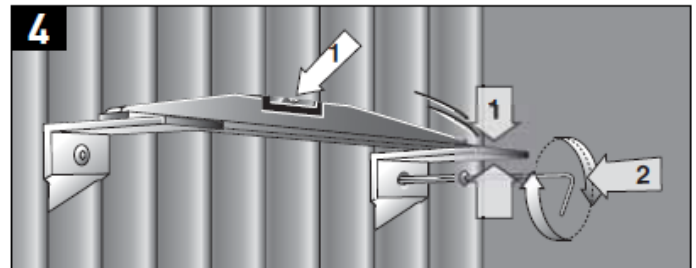

Deco Space SVSW Handdoekhouder > Porte-serviettes  
Handtuchhalter > Towel rail

Montagehandleiding - Instructions de montage  
Montagehinweis - Mounting instructions

Deco Space SVDW Handdoekhouder > Porte-serviettes  
Handtuchhalter > Towel rail