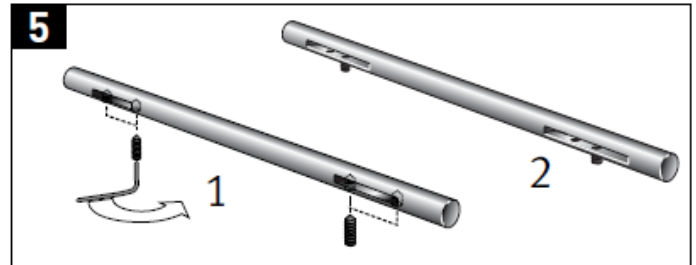

Deco Space SVSW Handdoekhouder > Porte-serviettes  
Handtuchhalter > Towel rail

Montagehandleiding - Instructions de montage  
Montagehinweis - Mounting instructions

Deco Space SVDW Handdoekhouder > Porte-serviettes  
Handtuchhalter > Towel rail