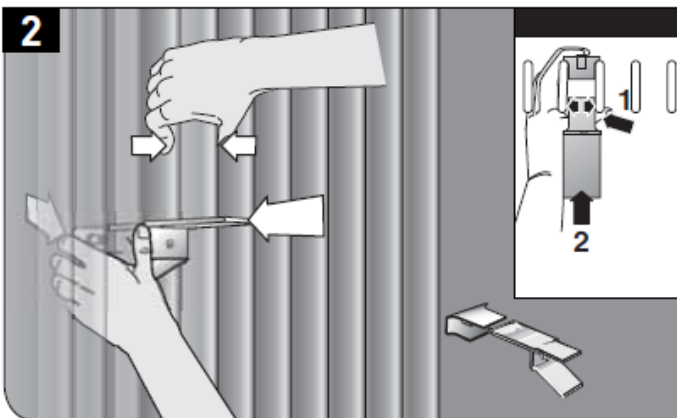

Deco Space SVSW Handdoekhouder > Porte-serviettes  
Handtuchhalter > Towel rail

Montagehandleiding - Instructions de montage  
Montagehinweis - Mounting instructions

Deco Space SVDW Handdoekhouder > Porte-serviettes  
Handtuchhalter > Towel rail

Montagehandleiding - Instructions de montage  
Montagehinweis - Mounting instructions