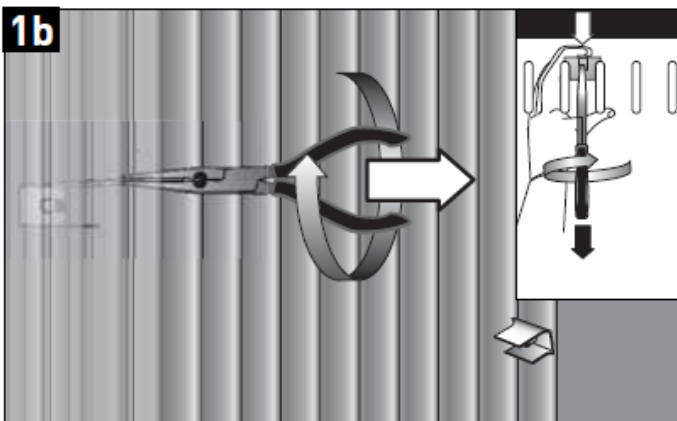

Deco Space SVSW Handdoekhouder > Porte-serviettes  
Handtuchhalter > Towel rail

Montagehandleiding - Instructions de montage  
Montagehinweis - Mounting instructions

Deco Space SVDW Handdoekhouder > Porte-serviettes  
Handtuchhalter > Towel rail

Montagehandleiding - Instructions de montage  
Montagehinweis - Mounting instructions