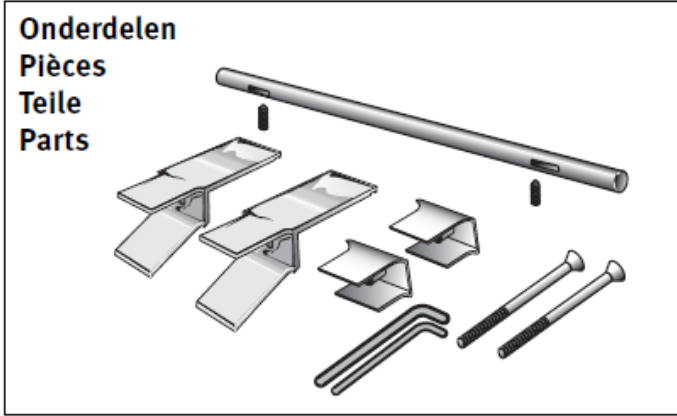

Deco Space SVSW Handdoekhouder > Porte-serviettes  
Handtuchhalter > Towel rail

Montagehandleiding - Instructions de montage  
Montagehinweis - Mounting instructions

Deco Space SVDW Handdoekhouder > Porte-serviettes  
Handtuchhalter > Towel rail