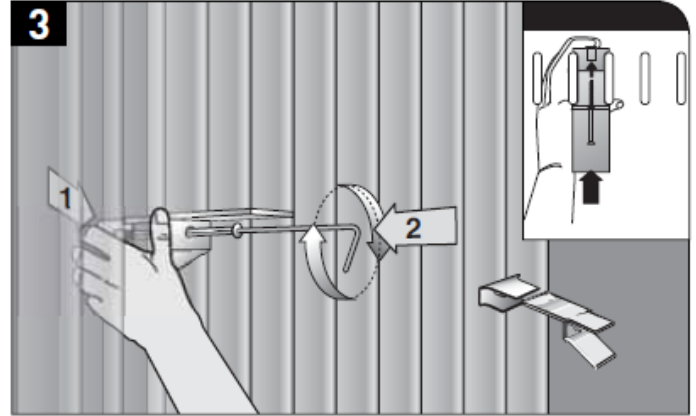

Deco Space SVSW Handdoekhouder > Porte-serviettes  
Handtuchhalter > Towel rail

Montagehandleiding - Instructions de montage  
Montagehinweis - Mounting instructions

Deco Space SVDW Handdoekhouder > Porte-serviettes  
Handtuchhalter > Towel rail