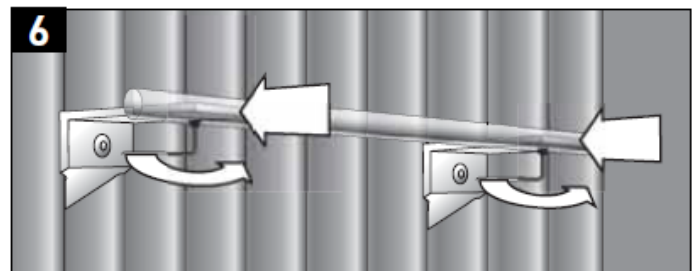

Deco Space SVSW Handdoekhouder > Porte-serviettes  
Handtuchhalter > Towel rail

Montagehandleiding - Instructions de montage  
Montagehinweis - Mounting instructions

Deco Space SVDW Handdoekhouder > Porte-serviettes  
Handtuchhalter > Towel rail