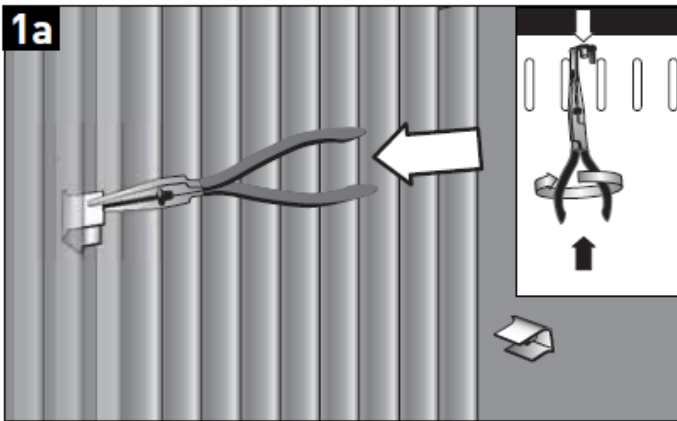

Deco Space SVSW Handdoekhouder > Porte-serviettes  
Handtuchhalter > Towel rail

Montagehandleiding - Instructions de montage  
Montagehinweis - Mounting instructions

Deco Space SVDW Handdoekhouder > Porte-serviettes  
Handtuchhalter > Towel rail

Montagehandleiding - Instructions de montage  
Montagehinweis - Mounting instructions