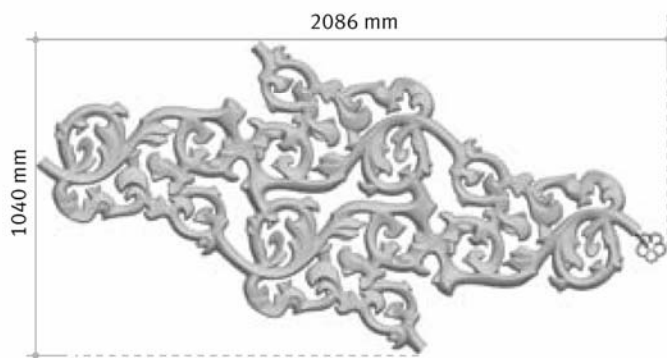

JAGA HEATWAVE SMALL

1 modul

Méret: 778 x 538 mm

Hőteljesítmény: 250 W
A hőteljesítmény az EN 442
szabványnak felel meg.
Hőlépcső: 75/65, 20fok

Súly: 14 kg

Egyszerűen, 360°-os szögben
elforgatva bárhogy falra
helyezhető.

60 mm
40 mm

JAGA HEATWAVE MEDIUM

2 modul

Méret: 1454 x 729 mm

Hőteljesítmény: 500 W
A hőteljesítmény az EN 442
szabványnak felel meg.
Hőlépcső: 75/65, 20fok

Súly: 28 kg

Egyszerűen, 360°-os szögben
elforgatva bárhogy falra
helyezhető.

JAGA HEATWAVE LARGE

3 modul

Méret: 2086 x 1040 mm

Hőteljesítmény: 1000 W
A hőteljesítmény az EN 442
szabványnak felel meg.
Hőlépcső: 75/65, 20fok

Súly: 56 kg

Egyszerűen, 360°-os szögben
elforgatva bárhogy falra
helyezhető.

JAGA HEATWAVE EXTRA-LARGE

4 modul

Méret: 2719 x 1351 mm

Hőteljesítmény: 1500 W
A hőteljesítmény az EN 442 szabványnak felel meg. Hőlépcső: 75/65, 20fok

Súly: 84 kg

Egyszerűen, 360°-os szögben elforgatva bárhog falra helyezhető.