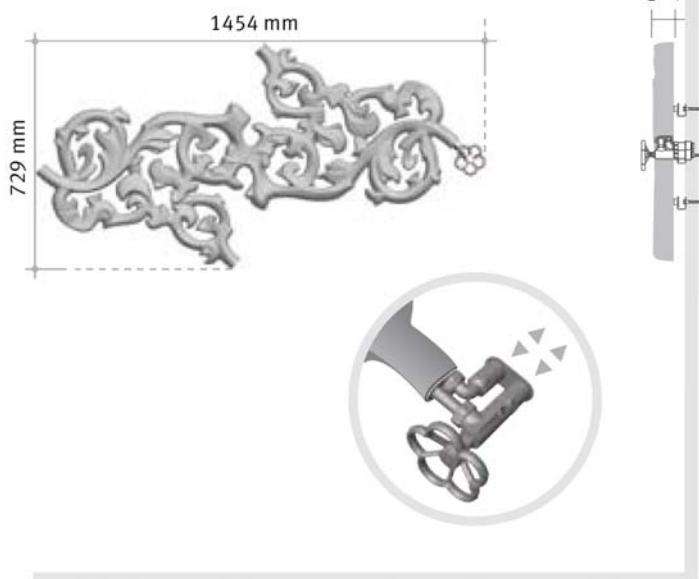

JAGA HEATWAVE SMALL

1 modul

Méret: 778 x 538 mm

Hőteljesítmény: 250 W
A hőteljesítmény az EN 442
szabványnak felel meg.
Hőlépcső: 75/65, 20fok

Súly: 14 kg

Egyszerűen, 360°-os szögben
elforgatva bárhogy falra
helyezhető.

60 mm
40 mm

JAGA HEATWAVE MEDIUM

2 modul

Méret: 1454 x 729 mm

Hőteljesítmény: 500 W
A hőteljesítmény az EN 442
szabványnak felel meg.
Hőlépcső: 75/65, 20fok

Súly: 28 kg

Egyszerűen, 360°-os szögben
elforgatva bárhogy falra
helyezhető.

JAGA HEATWAVE LARGE

3 modul

Méret: 2086 x 1040 mm

Hőteljesítmény: 1000 W
A hőteljesítmény az EN 442
szabványnak felel meg.
Hőlépcső: 75/65, 20fok

Súly: 56 kg

Egyszerűen, 360°-os szögben
elforgatva bárhogy falra
helyezhető.

JAGA HEATWAVE EXTRA-LARGE

4 modul

Méret: 2719 x 1351 mm

Hőteljesítmény: 1500 W
A hőteljesítmény az EN 442 szabványnak felel meg. Hőlépcső: 75/65, 20fok

Súly: 84 kg

Egyszerűen, 360°-os szögben elforgatva bárhog falra helyezhető.