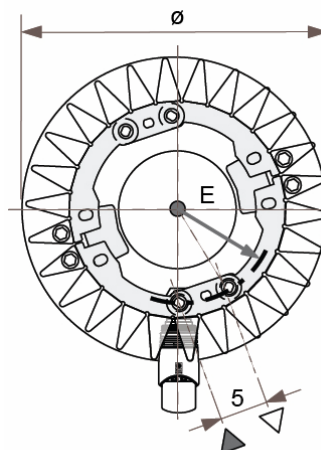

JAGA IGUANA CIRCO lábön álló kivitel méretek

Adatok cm-ben

Tartóoszlop (tartozék)

Csatlakozási lehetőségek

Az előremenő és a visszatérő cső helyzete

\emptyset	27,8	31,3	34,8
E	7,5	9,4	11,3

JAGA IGUANA CIRCO lábön álló kivitelhez csőkiállítás

Adatok cm-ben