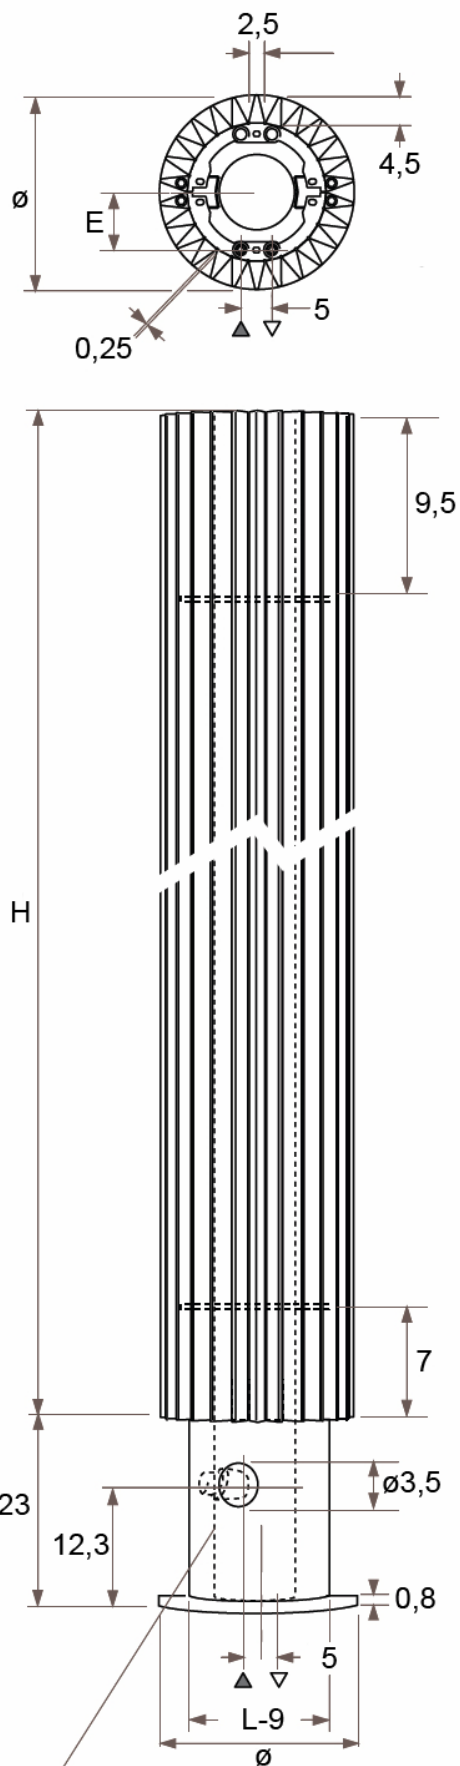

JAGA IGUANA CIRCO lábön álló kivitel méretek

Adatok cm-ben

Tartóoszlop (tartozék)

Csatlakozási lehetőségek

Az előremenő és a visszatérő cső helyzete

\emptyset	27,8	31,3	34,8
E	7,5	9,4	11,3

JAGA IGUANA CIRCO lábön álló kivitelhez csőkiállítás

Adatok cm-ben