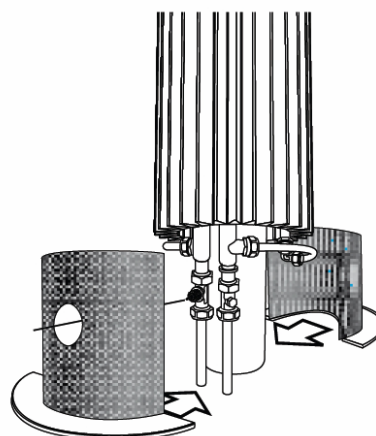

JAGA IGUANA CIRCO lábön álló kivitel méretek

Adatok cm-ben

Tartóoszlop (tartozék)

Csatlakozási lehetőségek

Az előremenő és a visszatérő cső helyzete

\emptyset	27,8	31,3	34,8
E	7,5	9,4	11,3

JAGA IGUANA CIRCO lábön álló kivitelhez csőkiállítás

Adatok cm-ben