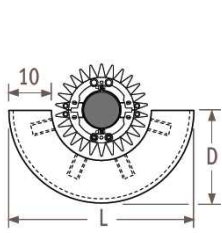

IGUANA CIRCO

magasság	szélesség	pillérburkoló kivitel	
180 cm	27 cm	1602 W	19,20 l
	31 cm	1893 W	22,60 l
	34 cm	2184 W	26,20 l
192 cm	27 cm	1707 W	20,40 l
	31 cm	2018 W	24,20 l
	34 cm	2328 W	27,80 l
200 cm	27 cm	1773 W	21,20 l
	31 cm	2096 W	25,20 l
	34 cm	2418 W	29,00 l
220 cm	27 cm	1923 W	23,40 l
	31 cm	2272 W	27,60 l
	34 cm	2622 W	32,00 l
240 cm	27 cm	2048 W	25,60 l
	31 cm	2421 W	30,20 l
	34 cm	2793 W	34,80 l

A JAGA IGUANA CIRCO pillérburkoló kivitel számos kiegészítővel felszerelhető:

széles bükk polc

közepes bükk polc

kis bükk polc

törölközőtartó rúd

tartórúd
akasztókkal

ø27cm-es
IGUANA esetén:
L=66,0 cm
D=50,0 cm

ø27cm-es
IGUANA esetén:
L=63,7 cm
D=31,2 cm

ø27cm-es
IGUANA esetén:
L=49,7 cm
D=24,2 cm

ø27cm-es
IGUANA esetén:
L=42,7 cm
D=22,1 cm

ø27cm-es
IGUANA esetén:
L=42,7 cm
D=22,1 cm

ø31 cm-es
IGUANA esetén:
L=73,0 cm
D=55,0 cm

ø31 cm-es
IGUANA esetén:
L=67,2 cm
D=32,9 cm

ø31 cm-es
IGUANA esetén:
L=53,2 cm
D=25,9 cm

ø31 cm-es
IGUANA esetén:
L=42,7 cm
D=22,1 cm

ø31 cm-es
IGUANA esetén:
L=42,7 cm
D=22,1 cm

ø34 cm-es
IGUANA esetén:
L=80,0 cm
D=60,0 cm