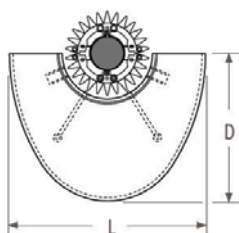

IGUANA CIRCO

magasság	szélesség	pillérburkoló kivitel	
180 cm	27 cm	1602 W	19,20 l
	31 cm	1893 W	22,60 l
	34 cm	2184 W	26,20 l
192 cm	27 cm	1707 W	20,40 l
	31 cm	2018 W	24,20 l
	34 cm	2328 W	27,80 l
200 cm	27 cm	1773 W	21,20 l
	31 cm	2096 W	25,20 l
	34 cm	2418 W	29,00 l
220 cm	27 cm	1923 W	23,40 l
	31 cm	2272 W	27,60 l
	34 cm	2622 W	32,00 l
240 cm	27 cm	2048 W	25,60 l
	31 cm	2421 W	30,20 l
	34 cm	2793 W	34,80 l

A JAGA IGUANA CIRCO pillérburkoló kivitel számos kiegészítővel felszerelhető:

széles bükk polc

közepes bükk polc

kis bükk polc

törölközőtartó rúd

tartórúd
akasztókkal

ø27cm-es
IGUANA esetén:
L=66,0 cm
D=50,0 cm

ø27cm-es
IGUANA esetén:
L=63,7 cm
D=31,2 cm

ø27cm-es
IGUANA esetén:
L=49,7 cm
D=24,2 cm

ø27cm-es
IGUANA esetén:
L=42,7 cm
D=22,1 cm

ø27cm-es
IGUANA esetén:
L=42,7 cm
D=22,1 cm

ø31 cm-es
IGUANA esetén:
L=73,0 cm
D=55,0 cm

ø31 cm-es
IGUANA esetén:
L=67,2 cm
D=32,9 cm

ø31 cm-es
IGUANA esetén:
L=53,2 cm
D=25,9 cm

ø31 cm-es
IGUANA esetén:
L=42,7 cm
D=22,1 cm

ø31 cm-es
IGUANA esetén:
L=42,7 cm
D=22,1 cm

ø34 cm-es
IGUANA esetén:
L=80,0 cm
D=60,0 cm