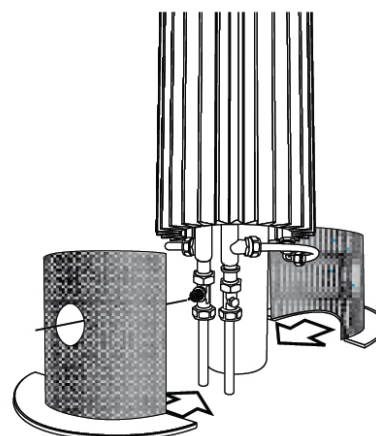

Csatlakozási lehetőségek

Az előremerő és a visszatérő cső helyzete