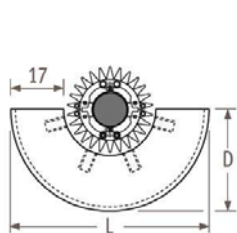

IGUANA CIRCO

magasság	szélesség	pillérburkoló kivitel	
180 cm	27 cm	1602 W	19,20 l
	31 cm	1893 W	22,60 l
	34 cm	2184 W	26,20 l
192 cm	27 cm	1707 W	20,40 l
	31 cm	2018 W	24,20 l
	34 cm	2328 W	27,80 l
200 cm	27 cm	1773 W	21,20 l
	31 cm	2096 W	25,20 l
	34 cm	2418 W	29,00 l
220 cm	27 cm	1923 W	23,40 l
	31 cm	2272 W	27,60 l
	34 cm	2622 W	32,00 l
240 cm	27 cm	2048 W	25,60 l
	31 cm	2421 W	30,20 l
	34 cm	2793 W	34,80 l

A JAGA IGUANA CIRCO pillérburkoló kivitel számos kiegészítővel felszerelhető:

széles bükk polc

közepes bükk polc

kis bükk polc

törölközőtartó rúd

tartórúd
akasztókkal

ø27cm-es
IGUANA esetén:
L=66,0 cm
D=50,0 cm

ø27cm-es
IGUANA esetén:
L=63,7 cm
D=31,2 cm

ø27cm-es
IGUANA esetén:
L=49,7 cm
D=24,2 cm

ø27cm-es
IGUANA esetén:
L=42,7 cm
D=22,1 cm

ø27cm-es
IGUANA esetén:
L=42,7 cm
D=22,1 cm

ø31 cm-es
IGUANA esetén:
L=73,0 cm
D=55,0 cm

ø31 cm-es
IGUANA esetén:
L=67,2 cm
D=32,9 cm

ø31 cm-es
IGUANA esetén:
L=53,2 cm
D=25,9 cm

ø31 cm-es
IGUANA esetén:
L=42,7 cm
D=22,1 cm

ø31 cm-es
IGUANA esetén:
L=42,7 cm
D=22,1 cm

ø34 cm-es
IGUANA esetén:
L=80,0 cm
D=60,0 cm