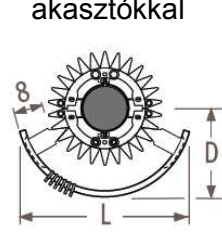

IGUANA CIRCO

magasság	szélesség	pillérburkoló kivitel	
180 cm	27 cm	1602 W	19,20 l
	31 cm	1893 W	22,60 l
	34 cm	2184 W	26,20 l
192 cm	27 cm	1707 W	20,40 l
	31 cm	2018 W	24,20 l
	34 cm	2328 W	27,80 l
200 cm	27 cm	1773 W	21,20 l
	31 cm	2096 W	25,20 l
	34 cm	2418 W	29,00 l
220 cm	27 cm	1923 W	23,40 l
	31 cm	2272 W	27,60 l
	34 cm	2622 W	32,00 l
240 cm	27 cm	2048 W	25,60 l
	31 cm	2421 W	30,20 l
	34 cm	2793 W	34,80 l

A JAGA IGUANA CIRCO pillérburkoló kivitel számos kiegészítővel felszerelhető:

széles bükk polc

közepes bükk polc

kis bükk polc

törölközőtartó rúd

tartórúd
akasztókkal

ø27cm-es
IGUANA esetén:
L=66,0 cm
D=50,0 cm

ø27cm-es
IGUANA esetén:
L=63,7 cm
D=31,2 cm

ø27cm-es
IGUANA esetén:
L=49,7 cm
D=24,2 cm

ø27cm-es
IGUANA esetén:
L=42,7 cm
D=22,1 cm

ø27cm-es
IGUANA esetén:
L=42,7 cm
D=22,1 cm

ø31 cm-es
IGUANA esetén:
L=73,0 cm
D=55,0 cm

ø31 cm-es
IGUANA esetén:
L=67,2 cm
D=32,9 cm

ø31 cm-es
IGUANA esetén:
L=53,2 cm
D=25,9 cm

ø31 cm-es
IGUANA esetén:
L=42,7 cm
D=22,1 cm

ø31 cm-es
IGUANA esetén:
L=42,7 cm
D=22,1 cm

ø34 cm-es
IGUANA esetén:
L=80,0 cm
D=60,0 cm