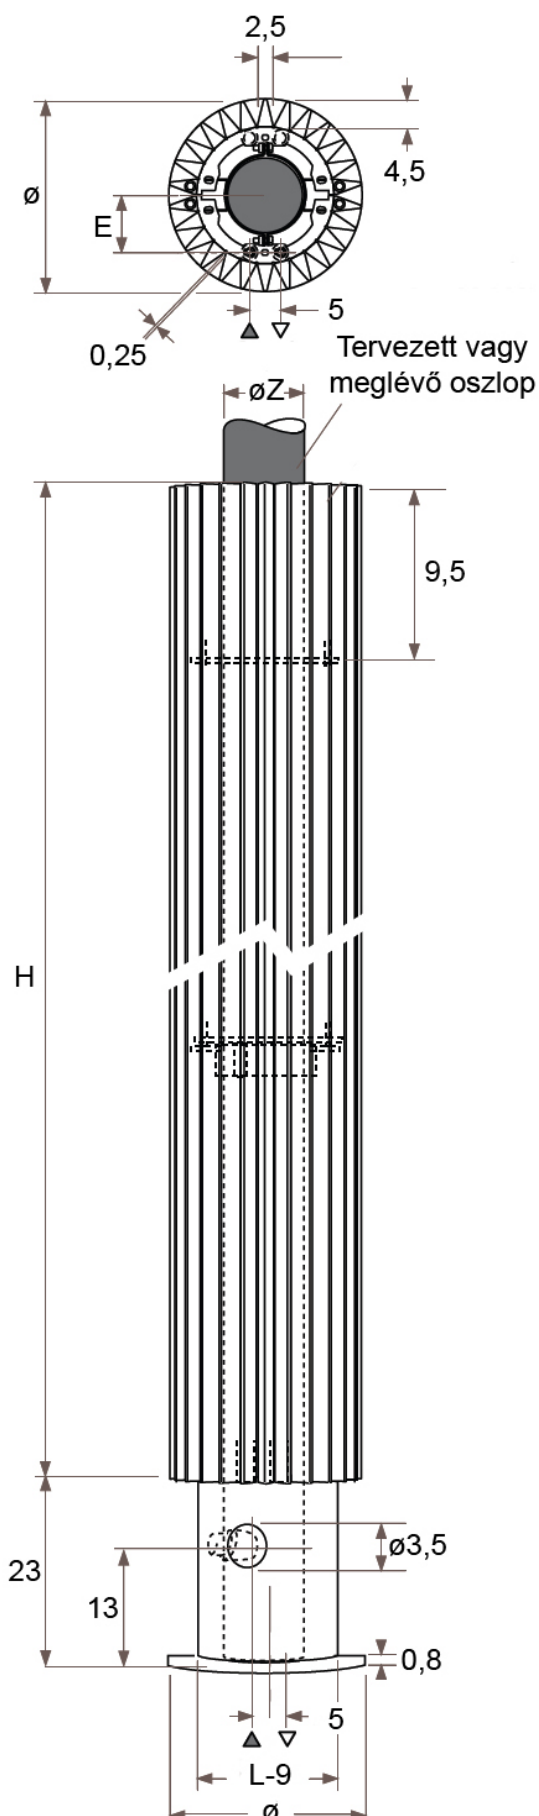

ø27cm-es
IGUANA esetén:
L=63,7 cm
D=31,2 cm

ø27cm-es
IGUANA esetén:
L=49,7 cm
D=24,2 cm

ø27cm-es
IGUANA esetén:
L=42,7 cm
D=22,1 cm

ø27cm-es
IGUANA esetén:
L=42,7 cm
D=22,1 cm

ø31 cm-es
IGUANA esetén:
L=73,0 cm
D=55,0 cm

ø31 cm-es
IGUANA esetén:
L=67,2 cm
D=32,9 cm

ø31 cm-es
IGUANA esetén:
L=53,2 cm
D=25,9 cm

ø31 cm-es
IGUANA esetén:
L=42,7 cm
D=22,1 cm

ø31 cm-es
IGUANA esetén:
L=42,7 cm
D=22,1 cm

ø34 cm-es
IGUANA esetén:
L=80,0 cm
D=60,0 cm

ø34 cm-es
IGUANA esetén:
L=70,7 cm
D=34,7 cm

ø34 cm-es
IGUANA esetén:
L=56,7 cm
D=27,7 cm

ø34 cm-es
IGUANA esetén:
L=49,3 cm
D=25,3 cm

ø34 cm-es
IGUANA esetén:
L=49,3 cm
D=25,3 cm

JAGA IGUANA CIRCO pillérburkoló kivitel méretek

Adatok cm-ben

Csatlakozási lehetőségek

Az előremerő és a visszatérő cső helyzete

Ø	27,8	31,3	34,8
E	7,5	9,4	11,3
ØZ	11,0	12,5	16,0

JAGA IGUANA CIRCO pillérburkoló kivitelhez csőkiállítás

Adatok cm-ben