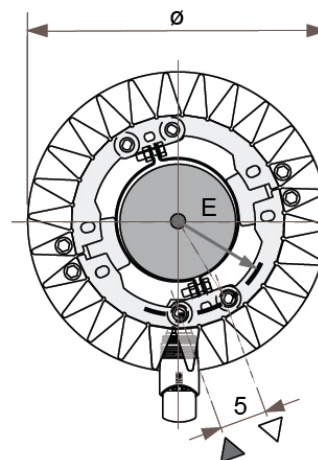

ø27cm-es
IGUANA esetén:
L=63,7 cm
D=31,2 cm

ø27cm-es
IGUANA esetén:
L=49,7 cm
D=24,2 cm

ø27cm-es
IGUANA esetén:
L=42,7 cm
D=22,1 cm

ø27cm-es
IGUANA esetén:
L=42,7 cm
D=22,1 cm

ø31 cm-es
IGUANA esetén:
L=73,0 cm
D=55,0 cm

ø31 cm-es
IGUANA esetén:
L=67,2 cm
D=32,9 cm

ø31 cm-es
IGUANA esetén:
L=53,2 cm
D=25,9 cm

ø31 cm-es
IGUANA esetén:
L=42,7 cm
D=22,1 cm

ø31 cm-es
IGUANA esetén:
L=42,7 cm
D=22,1 cm

ø34 cm-es
IGUANA esetén:
L=80,0 cm
D=60,0 cm

ø34 cm-es
IGUANA esetén:
L=70,7 cm
D=34,7 cm

ø34 cm-es
IGUANA esetén:
L=56,7 cm
D=27,7 cm

ø34 cm-es
IGUANA esetén:
L=49,3 cm
D=25,3 cm

ø34 cm-es
IGUANA esetén:
L=49,3 cm
D=25,3 cm

JAGA IGUANA CIRCO pillérburkoló kivitel méretek

Adatok cm-ben

Csatlakozási lehetőségek

Az előremerő és a visszatérő cső helyzete

Ø	27,8	31,3	34,8
E	7,5	9,4	11,3
ØZ	11,0	12,5	16,0

JAGA IGUANA CIRCO pillérburkoló kivitelhez csőkiállítás

Adatok cm-ben