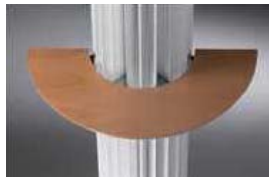

közepes bükk polc