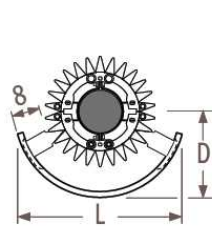

IGUANA CIRCO

magasság	szélesség	pillérburkoló kivitel	
180 cm	27 cm	1602 W	19,20 l
	31 cm	1893 W	22,60 l
	34 cm	2184 W	26,20 l
192 cm	27 cm	1707 W	20,40 l
	31 cm	2018 W	24,20 l
	34 cm	2328 W	27,80 l
200 cm	27 cm	1773 W	21,20 l
	31 cm	2096 W	25,20 l
	34 cm	2418 W	29,00 l
220 cm	27 cm	1923 W	23,40 l
	31 cm	2272 W	27,60 l
	34 cm	2622 W	32,00 l
240 cm	27 cm	2048 W	25,60 l
	31 cm	2421 W	30,20 l
	34 cm	2793 W	34,80 l

A JAGA IGUANA CIRCO pillérburkoló kivitel számos kiegészítővel felszerelhető:

széles bükk polc

közepes bükk polc

kis bükk polc

törölközőtartó rúd

tartórúd
akasztókkal

ø27cm-es
IGUANA esetén:
L=66,0 cm
D=50,0 cm

ø27cm-es
IGUANA esetén:
L=63,7 cm
D=31,2 cm

ø27cm-es
IGUANA esetén:
L=49,7 cm
D=24,2 cm

ø27cm-es
IGUANA esetén:
L=42,7 cm
D=22,1 cm

ø27cm-es
IGUANA esetén:
L=42,7 cm
D=22,1 cm

ø31 cm-es
IGUANA esetén:
L=73,0 cm
D=55,0 cm

ø31 cm-es
IGUANA esetén:
L=67,2 cm
D=32,9 cm

ø31 cm-es
IGUANA esetén:
L=53,2 cm
D=25,9 cm

ø31 cm-es
IGUANA esetén:
L=42,7 cm
D=22,1 cm

ø31 cm-es
IGUANA esetén:
L=42,7 cm
D=22,1 cm

ø34 cm-es
IGUANA esetén:
L=80,0 cm
D=60,0 cm