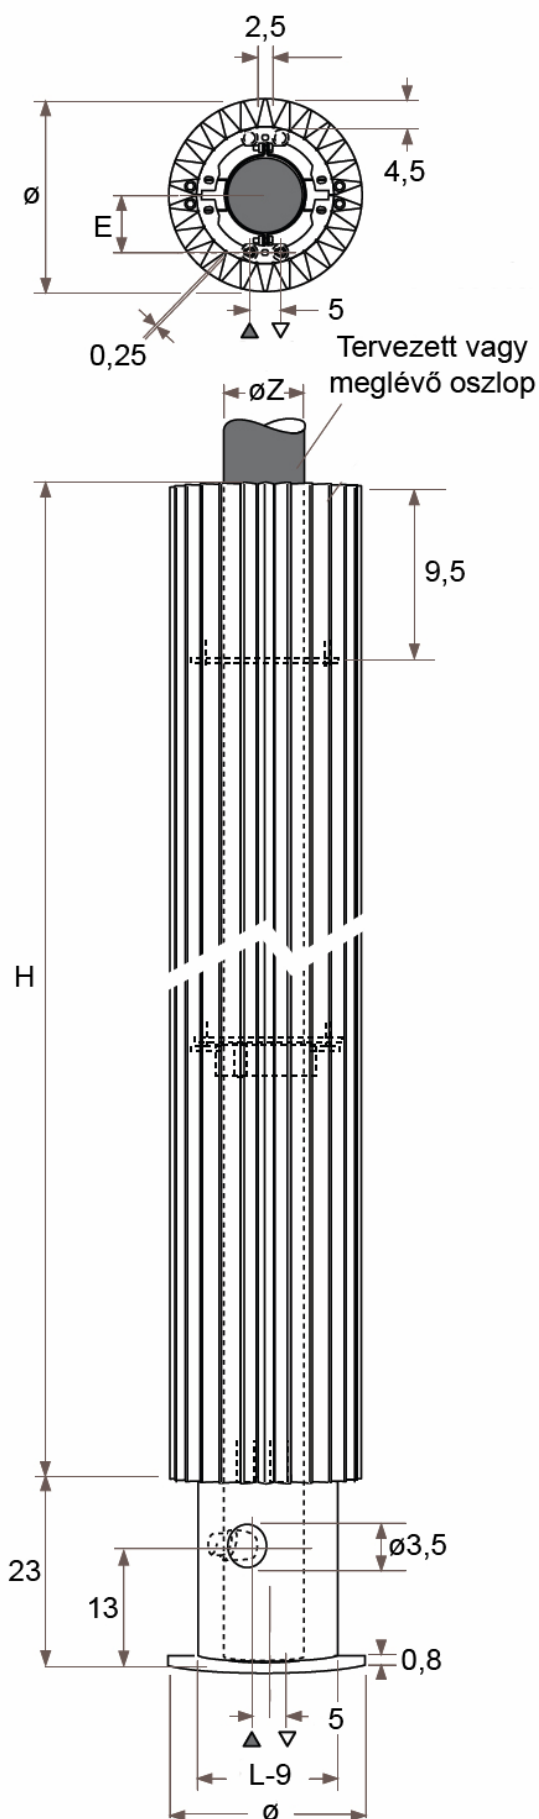

JAGA IGUANA CIRCO pillérburkoló kivitel méretek

Adatok cm-ben

Csatlakozási lehetőségek

Az előremerő és a visszatérő cső helyzete

\emptyset	27,8	31,3	34,8
E	7,5	9,4	11,3
$\emptyset Z$	11,0	12,5	16,0

JAGA IGUANA CIRCO pillérburkoló kivitelhez csőkiállítás

Adatok cm-ben