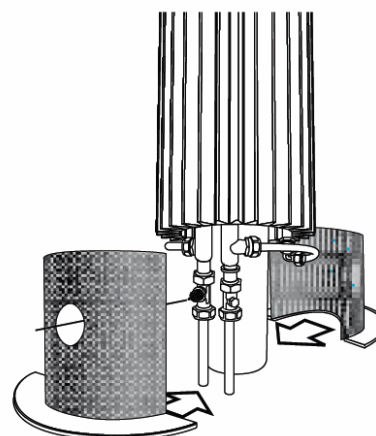

JAGA IGUANA CIRCO pillérburkoló kivitel méretek

Adatok cm-ben

Csatlakozási lehetőségek

Az előremerő és a visszatérő cső helyzete

\emptyset	27,8	31,3	34,8
E	7,5	9,4	11,3
$\emptyset Z$	11,0	12,5	16,0

JAGA IGUANA CIRCO pillérburkoló kivitelhez csőkiállítás

Adatok cm-ben