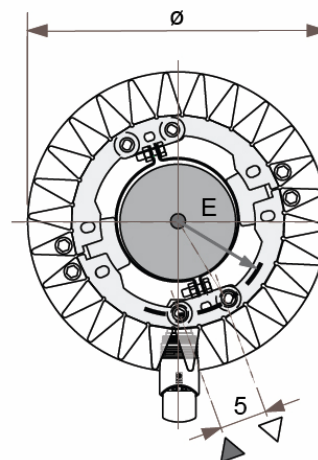

JAGA IGUANA CIRCO pillérburkoló kivitel méretek

Adatok cm-ben

Csatlakozási lehetőségek

Az előremerő és a visszatérő cső helyzete

\emptyset	27,8	31,3	34,8
E	7,5	9,4	11,3
$\emptyset Z$	11,0	12,5	16,0

JAGA IGUANA CIRCO pillérburkoló kivitelhez csőkiállítás

Adatok cm-ben