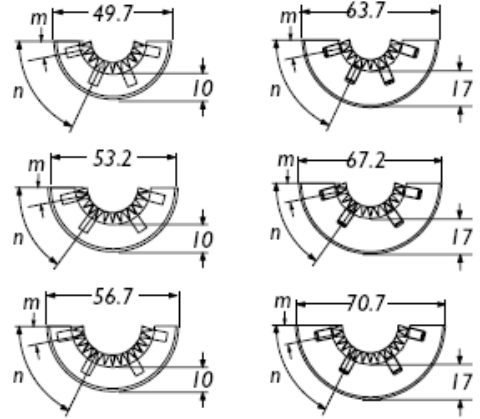

POSITIE
POSITIONNEMENT
POSITION
POSITIONING

APLANO 41.0 52.0 63.0 74.0 85.0 **APLANO 41.0 52.0 63.0 74.0 85.0**

$\frac{10}{m}$ 3 \vee 5 \vee 7 \vee 9 \vee 11 \vee m 1 \vee 3 \vee 5 \vee 7 \vee 9 \vee

$\frac{50}{n}$ 1 \vee 3 \vee 5 \vee 7 \vee 9 \vee

ARCOVISIO 41.0 51.9 62.5 73.3 83.9 **ARCOVISIO 41.0 51.9 62.5 73.3 83.9**

p 2 \vee 4 \vee 5 \vee 7 \vee 9 \vee p 2 \vee 4 \vee 5 \vee 7 \vee 9 \vee

IGUANA TABLETS - CIRCO

MONTAGEHANDLEIDING TABLET EN HANDDOEKTABLET

INSTRUCTIONS DE MONTAGE TABLETTE ET TABLETTE POUR SERVIETTES

MONTAGEHINWEIS ABLAGE UND HANDTUCHABLAGE

MOUNTING INSTRUCTIONS TABLET AND TOWEL TABLET

POSITIE
POSITIONNEMENT
POSITION
POSITIONING

CIRCO Ø	Ø27.8	Ø31.3	Ø34.8
m	1▽	1▽	1▽
n	4▽	4▽	5▽