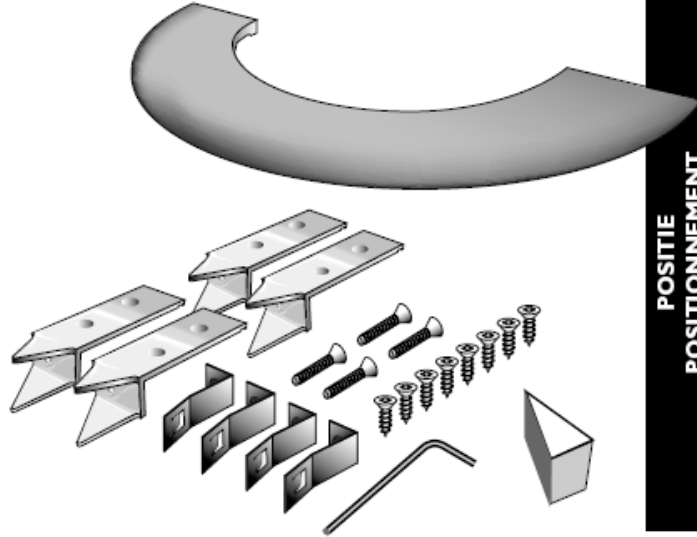

ARCOVISIO 41.0 51.9 62.5 73.3 83.9 **ARCOVISIO 41.0 51.9 62.5 73.3 83.9**

p 2 \vee 4 \vee 5 \vee 7 \vee 9 \vee p 2 \vee 4 \vee 5 \vee 7 \vee 9 \vee

IGUANA TABLETS - CIRCO

MONTAGEHANDLEIDING TABLET EN HANDDOEKTABLET

INSTRUCTIONS DE MONTAGE TABLETTE ET TABLETTE POUR SERVIETTES

MONTAGEHINWEIS ABLAGE UND HANDTUCHABLAGE

MOUNTING INSTRUCTIONS TABLET AND TOWEL TABLET

POSITIE
POSITIONNEMENT
POSITION
POSITIONING

CIRCO Ø	Ø27.8	Ø31.3	Ø34.8
m	1▽	1▽	1▽
n	4▽	4▽	5▽