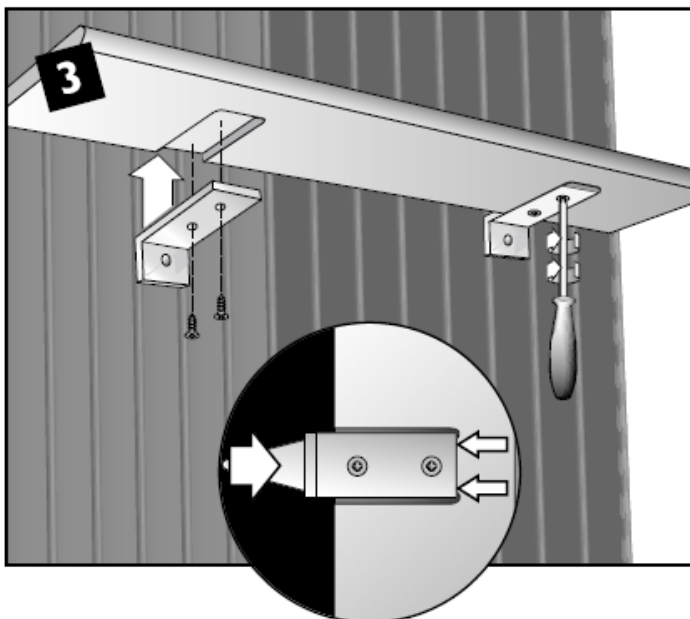

POSITIE
POSITIONNEMENT
POSITION
POSITIONING

APLANO 41.0 52.0 63.0 74.0 85.0 **APLANO 41.0 52.0 63.0 74.0 85.0**

$\frac{10}{m}$ 3 \vee 5 \vee 7 \vee 9 \vee 11 \vee m 1 \vee 3 \vee 5 \vee 7 \vee 9 \vee

$\frac{50}{n}$ 1 \vee 3 \vee 5 \vee 7 \vee 9 \vee

ARCOVISIO 41.0 51.9 62.5 73.3 83.9 **ARCOVISIO 41.0 51.9 62.5 73.3 83.9**

p 2 \vee 4 \vee 5 \vee 7 \vee 9 \vee p 2 \vee 4 \vee 5 \vee 7 \vee 9 \vee

IGUANA TABLETS - CIRCO

MONTAGEHANDLEIDING TABLET EN HANDDOEKTABLET

INSTRUCTIONS DE MONTAGE TABLETTE ET TABLETTE POUR SERVIETTES

MONTAGEHINWEIS ABLAGE UND HANDTUCHABLAGE

MOUNTING INSTRUCTIONS TABLET AND TOWEL TABLET

POSITIE
POSITIONNEMENT
POSITION
POSITIONING

CIRCO Ø	Ø27.8	Ø31.3	Ø34.8
m	1▽	1▽	1▽
n	4▽	4▽	5▽