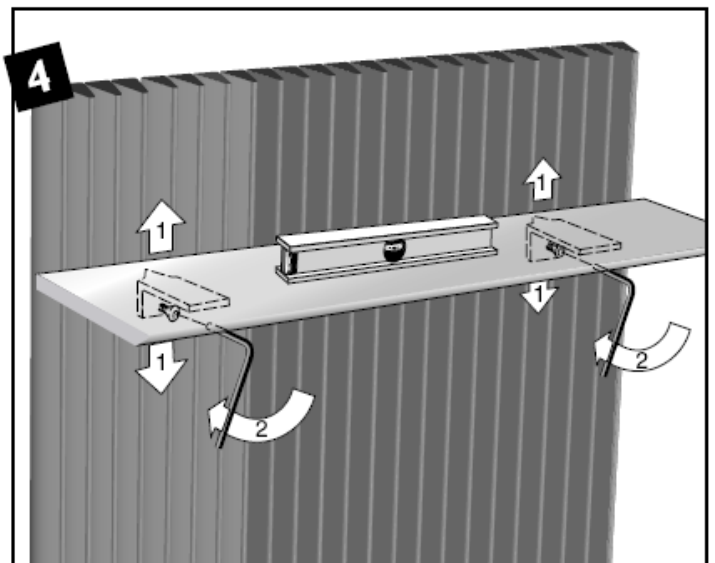

POSITIE
POSITIONNEMENT
POSITION
POSITIONING

APLANO 41.0 52.0 63.0 74.0 85.0 **APLANO 41.0 52.0 63.0 74.0 85.0**

$\frac{10}{m}$ 3 \vee 5 \vee 7 \vee 9 \vee 11 \vee m 1 \vee 3 \vee 5 \vee 7 \vee 9 \vee

$\frac{50}{n}$ 1 \vee 3 \vee 5 \vee 7 \vee 9 \vee

ARCOVISIO 41.0 51.9 62.5 73.3 83.9 **ARCOVISIO 41.0 51.9 62.5 73.3 83.9**

p 2 \vee 4 \vee 5 \vee 7 \vee 9 \vee p 2 \vee 4 \vee 5 \vee 7 \vee 9 \vee

IGUANA TABLETS - CIRCO

MONTAGEHANDLEIDING TABLET EN HANDDOEKTABLET

INSTRUCTIONS DE MONTAGE TABLETTE ET TABLETTE POUR SERVIETTES

MONTAGEHINWEIS ABLAGE UND HANDTUCHABLAGE

MOUNTING INSTRUCTIONS TABLET AND TOWEL TABLET

POSITIE
POSITIONNEMENT
POSITION
POSITIONING

CIRCO Ø	Ø27.8	Ø31.3	Ø34.8
m	1▽	1▽	1▽
n	4▽	4▽	5▽