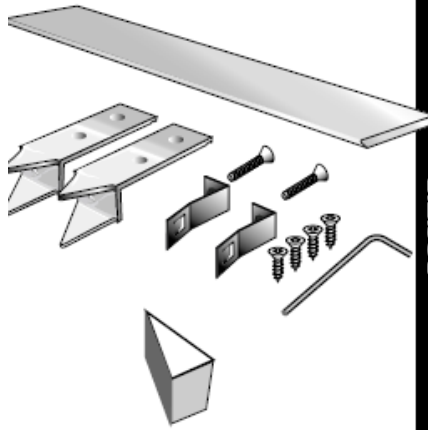

IGUANA TABLETS

MONTAGEHANDLEIDING TABLET EN HANDDOEKTABLET

INSTRUCTIONS DE MONTAGE TABLETTE ET TABLETTE POUR SERVIETTES

MONTAGEHINWEIS ABLAGE UND HANDTUCHABLAGE

MOUNTING INSTRUCTIONS TABLET AND TOWEL TABLET

POSITIE
POSITIONNEMENT
POSITION
POSITIONING

APLANO 41.0 52.0 63.0 74.0 85.0 **APLANO 41.0 52.0 63.0 74.0 85.0**

$\frac{10}{m}$ 3 \vee 5 \vee 7 \vee 9 \vee 11 \vee m 1 \vee 3 \vee 5 \vee 7 \vee 9 \vee

$\frac{50}{n}$ 1 \vee 3 \vee 5 \vee 7 \vee 9 \vee