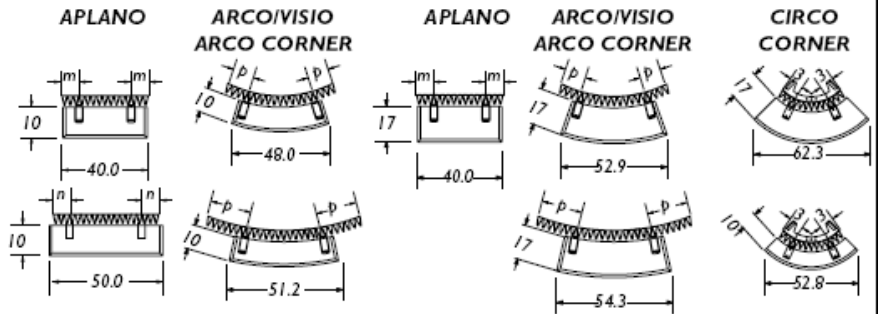

IGUANA TABLETS

MONTAGEHANDLEIDING TABLET EN HANDDOEKTABLET

INSTRUCTIONS DE MONTAGE TABLETTE ET TABLETTE POUR SERVIETTES

MONTAGEHINWEIS ABLAGE UND HANDTUCHABLAGE

MOUNTING INSTRUCTIONS TABLET AND TOWEL TABLET

POSITIE
POSITIONNEMENT
POSITION
POSITIONING

APLANO 41.0 52.0 63.0 74.0 85.0 **APLANO 41.0 52.0 63.0 74.0 85.0**

$\frac{10}{m}$ 3 \vee 5 \vee 7 \vee 9 \vee 11 \vee m 1 \vee 3 \vee 5 \vee 7 \vee 9 \vee

$\frac{50}{n}$ 1 \vee 3 \vee 5 \vee 7 \vee 9 \vee

INSTRUCTIONS DE MONTAGE TABLETTE ET TABLETTE POUR SERVIETTES

MONTAGEHINWEIS ABLAGE UND HANDTUCHABLAGE

MOUNTING INSTRUCTIONS TABLET AND TOWEL TABLET

POSITIE
POSITIONNEMENT
POSITION
POSITIONING

CIRCO Ø	Ø27.8	Ø31.3	Ø34.8
m	1▽	1▽	1▽
n	4▽	4▽	5▽