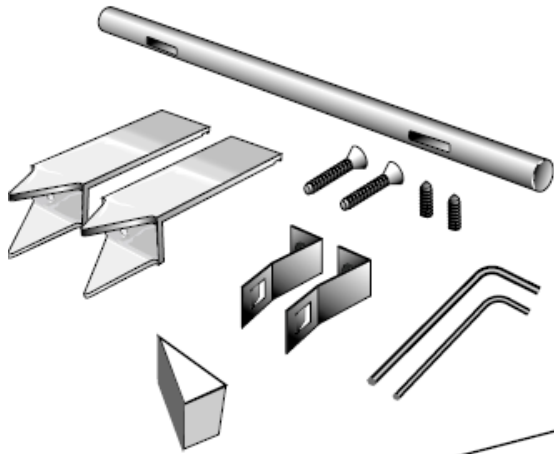

IGUANA

MONTAGEHANDLEIDING
 INSTRUCTIONS DE MONTAGE
 MONTAGEHINWEIS
 MOUNTING INSTRUCTIONS

HANDDOEKHOUDER
 PORTE-SERVIETTE
 HANDTUCHHALTER
 TOWEL RAIL

POSITIE HANDDOEKHOUDER
 POSITIONNEMENT SECHE-SERVIETTE
 POSITION HANDTUCHHALTER
 POSITIONING TOWEL RAIL