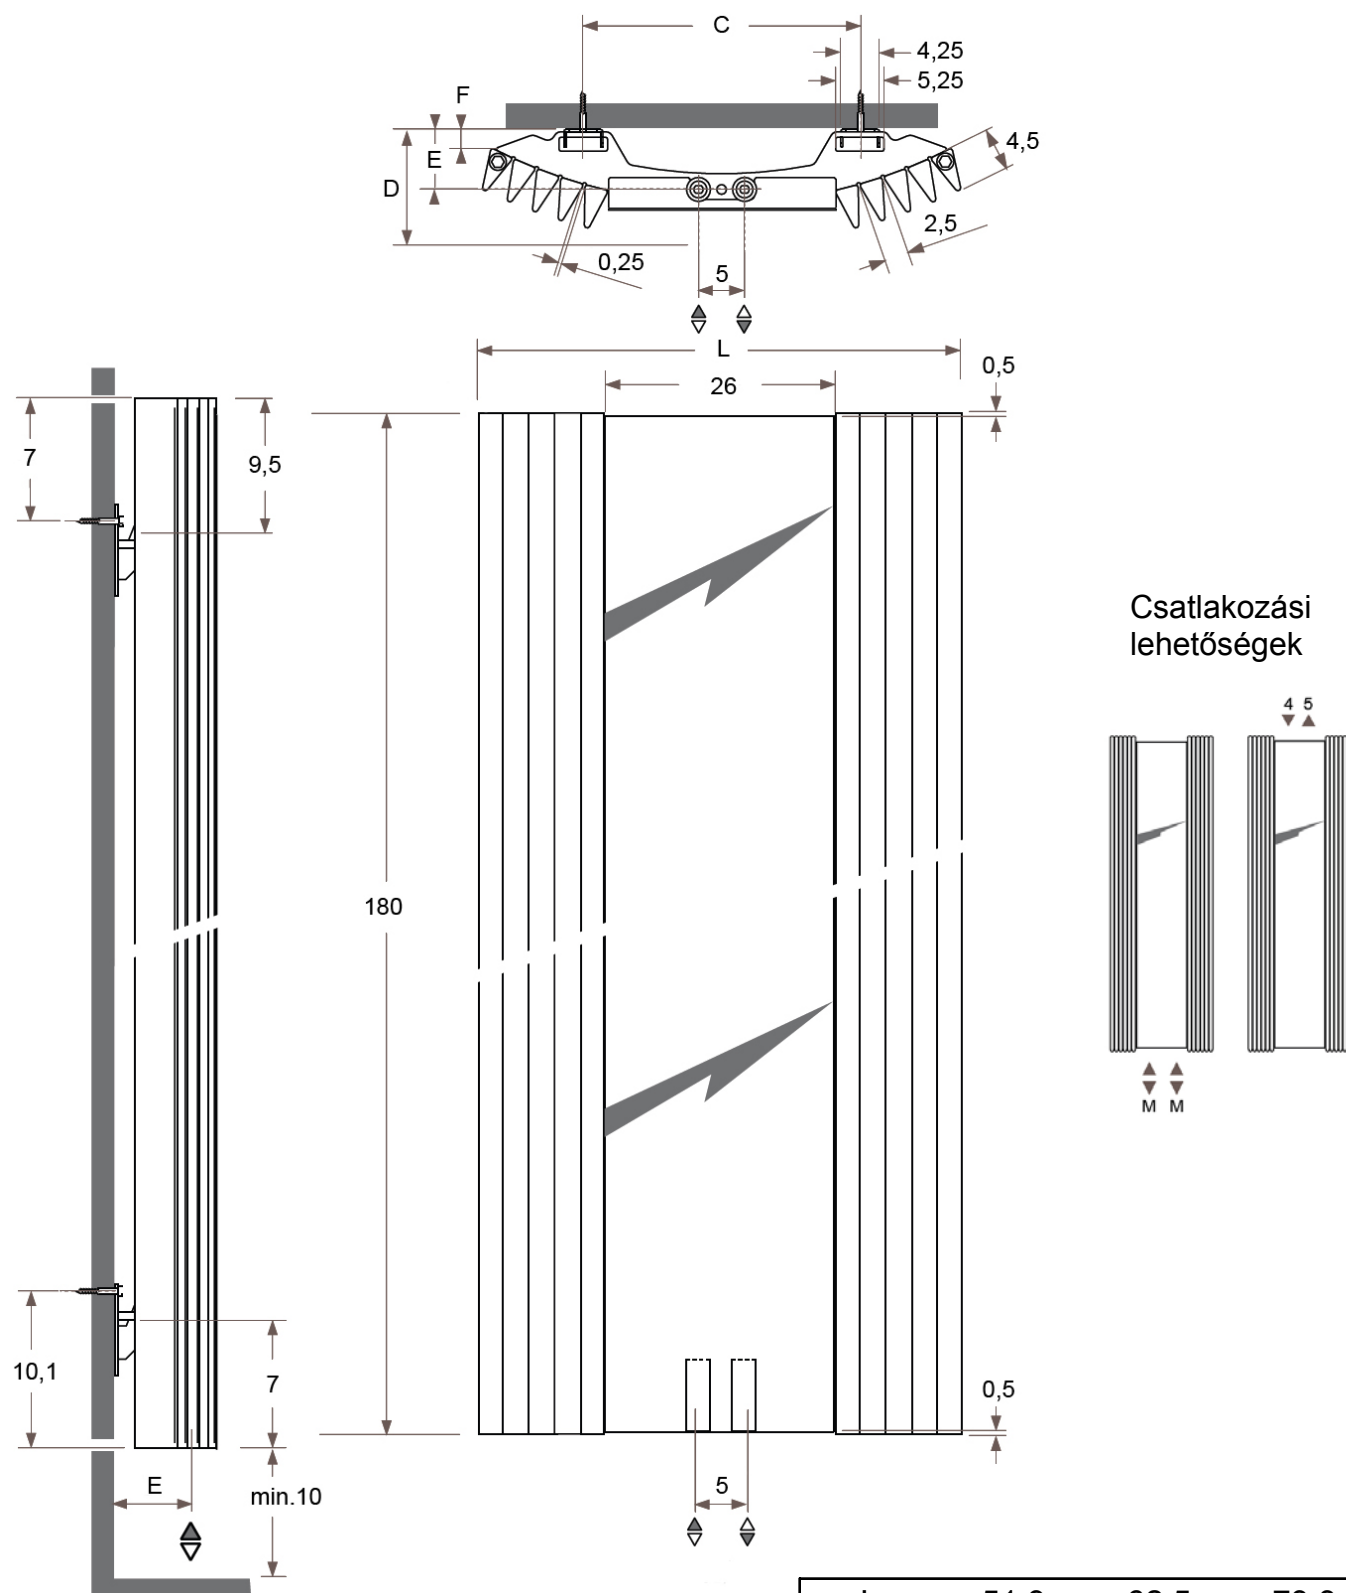

törölközőtartó rúd

41/51 cm-es IGUANA
szélesség esetén:
L=55 cm
D=18,8/20,4 cm

tartórúd akasztókkal

41/51 cm-es IGUANA
szélesség esetén:
L=55 cm
D=18,8/20,4 cm

62/73/83 cm-es
IGUANA szélesség
esetén:
L=51 cm
D=23,0/24,5/26,5 cm

62/73/83 cm-es
IGUANA szélesség
esetén:
L=54 cm
D=30,0/31,5/33,5 cm

62/73/83 cm-es
IGUANA szélesség
esetén:
L=66 cm
D=19,9/21,4/23,4 cm

62/73/83 cm-es
IGUANA szélesség
esetén:
L=66 cm
D=19,9/21,4/23,4 cm

JAGA IGUANA VISIO tükrös kivitel méretek

Adatok cm-ben

L	51,9	62,5	73,3
C	30,0	40,0	50,0
D	10,7	11,2	12,7
E	6,7	6,2	7,7
F	2,2	3,0	2,5

JAGA IGUANA VISIO PLUS tükrös kivitel méretek

Adatok cm-ben

L	51,9	62,5	73,3
C	30,0	40,0	50,0
D	15,7	16,2	17,7
E	11,7	11,2	12,7
F	7,2	8,0	7,5

JAGA IGUANA VISIO és VISIO PLUS tükrös kivitelhez csőkiállítás

Adatok cm-ben

A termófej a fal síkjával párhuzamos.

Az előremenő (termófejjel) és visszatérő ág mindkét oldalon lehet. Célszerű aszerint választani, hogy a termófej merre nézzen.