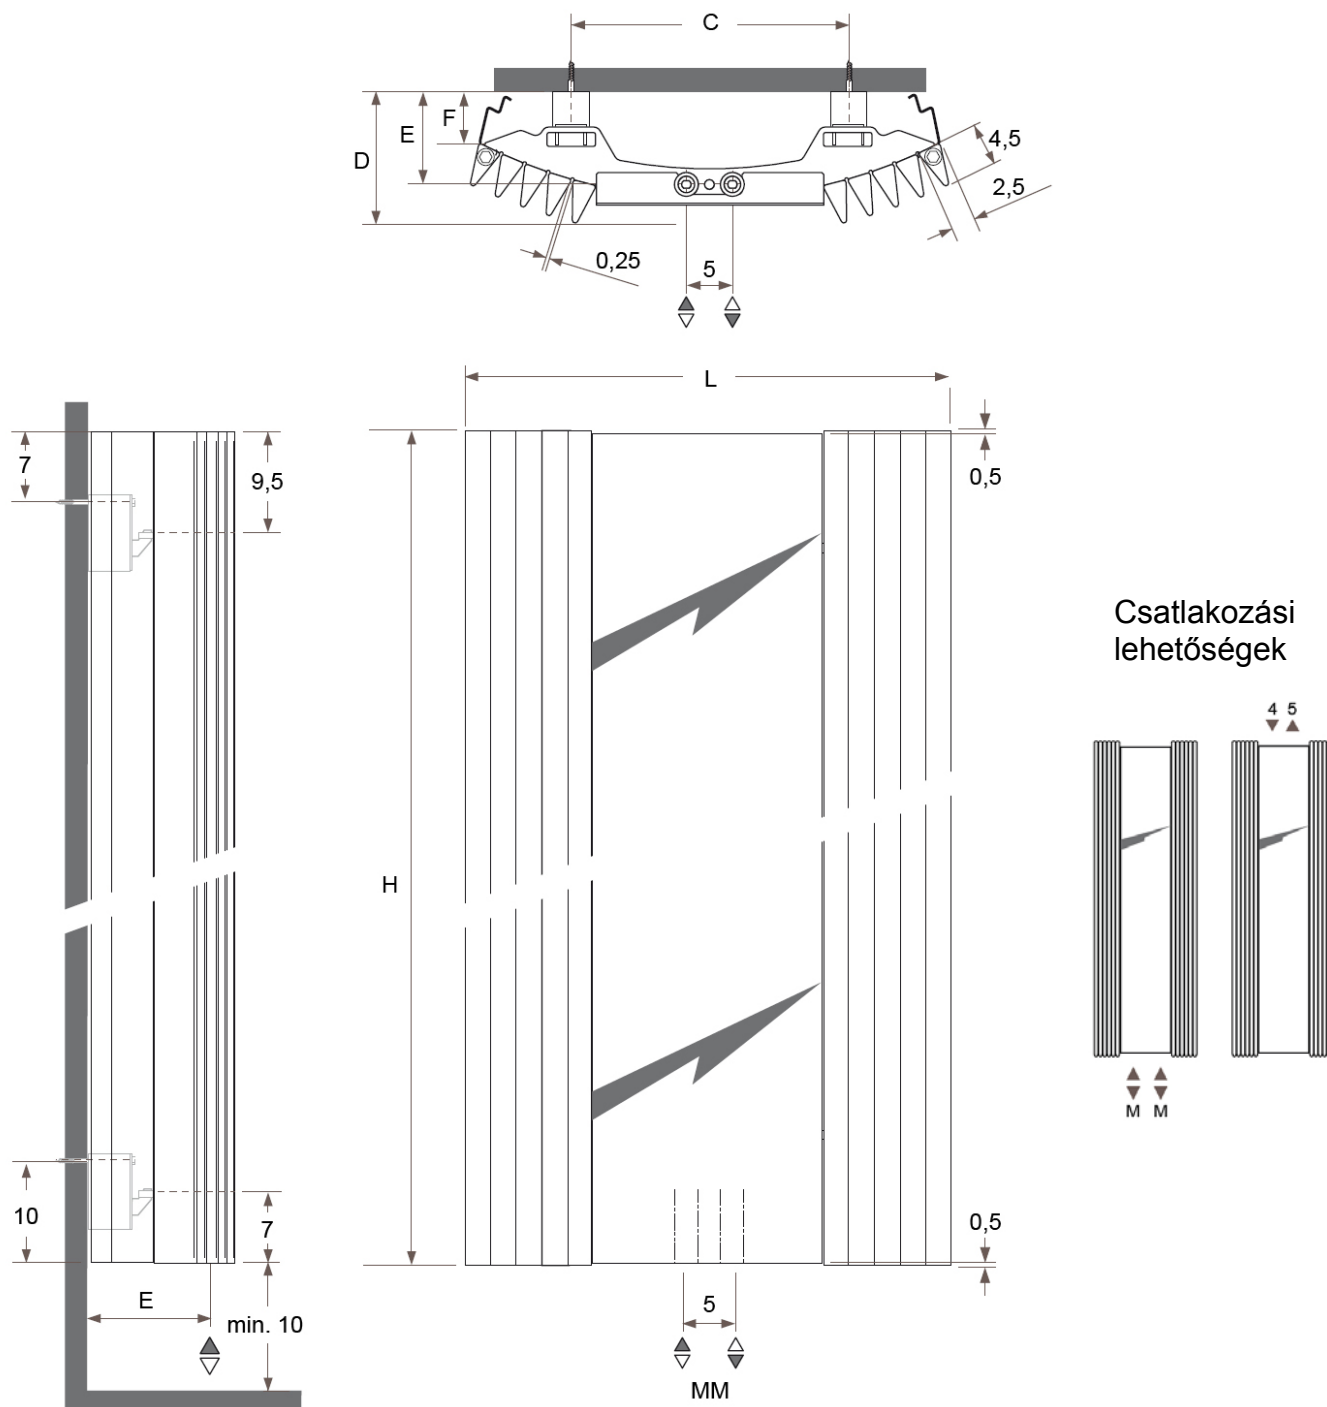

IGUANA VISIO PLUS (tükrös)

szélesség → magasság ↓	51 cm		62 cm		73 cm	
180 cm	908 W	10,20 l	1271 W	12,00 l	1634 W	13,90 l
200 cm	978 W	11,20 l	1369 W	13,30 l	1760 W	15,40 l
220 cm	1042 W	12,30 l	1459 W	14,60 l	1876 W	16,80 l

62/73/83 cm-es
IGUANA szélesség
esetén:
L=54 cm
D=30,0/31,5/33,5 cm

62/73/83 cm-es
IGUANA szélesség
esetén:
L=66 cm
D=19,9/21,4/23,4 cm

62/73/83 cm-es
IGUANA szélesség
esetén:
L=66 cm
D=19,9/21,4/23,4 cm

JAGA IGUANA VISIO tükrös kivitel méretek

Adatok cm-ben

L	51,9	62,5	73,3
C	30,0	40,0	50,0
D	10,7	11,2	12,7
E	6,7	6,2	7,7
F	2,2	3,0	2,5

JAGA IGUANA VISIO PLUS tükrös kivitel méretek

Adatok cm-ben

L	51,9	62,5	73,3
C	30,0	40,0	50,0
D	15,7	16,2	17,7
E	11,7	11,2	12,7
F	7,2	8,0	7,5

JAGA IGUANA VISIO és VISIO PLUS tükrös kivitelhez csőkiállítás

Adatok cm-ben

A termófej a fal síkjával párhuzamos.

Az előremenő (termófejjel) és visszatérő ág mindkét oldalon lehet. Célszerű aszerint választani, hogy a termófej merre nézzen.