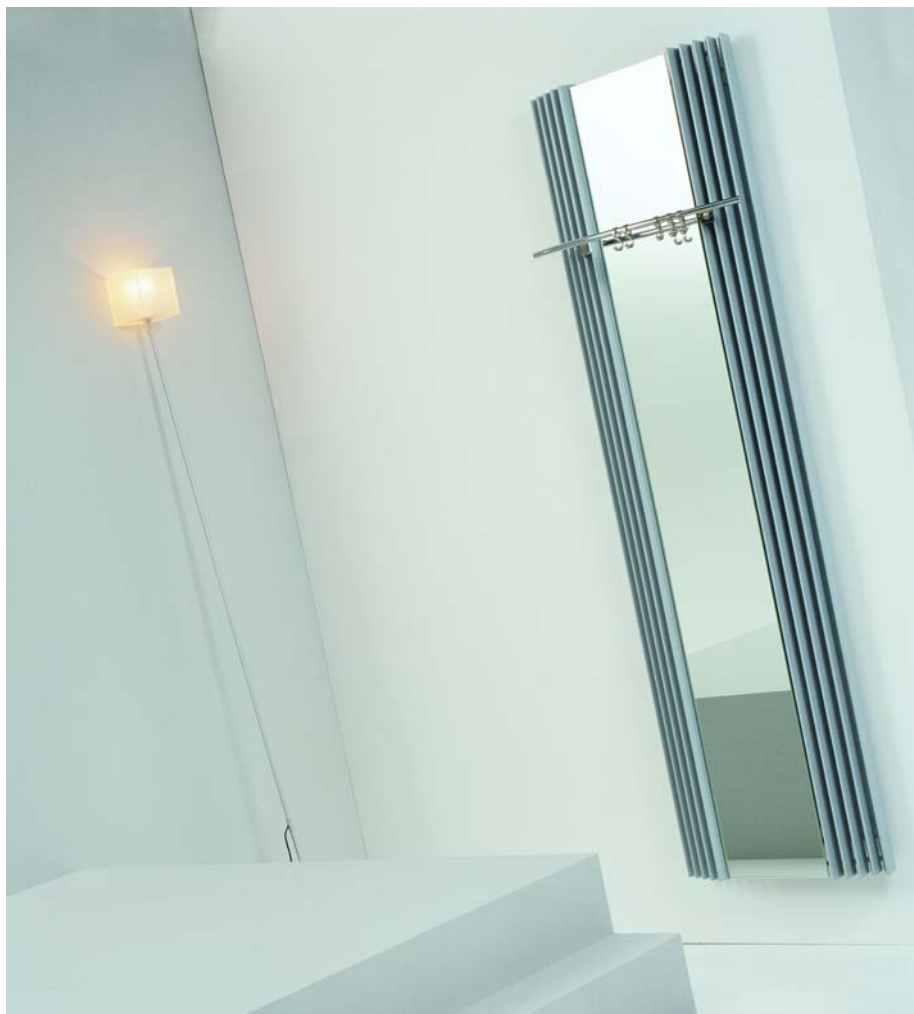

JAGA IGUANA VISIO