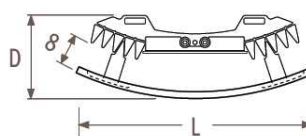

IGUANA VISIO PLUS (tükrös)

szélesség → magasság ↓	51 cm		62 cm		73 cm	
180 cm	908 W	10,20 l	1271 W	12,00 l	1634 W	13,90 l
200 cm	978 W	11,20 l	1369 W	13,30 l	1760 W	15,40 l
220 cm	1042 W	12,30 l	1459 W	14,60 l	1876 W	16,80 l

A JAGA IGUANA VISIO és VISIO PLUS számos kiegészítővel felszerelhető:

kis bükk polc

41/51 cm-es IGUANA
szélesség esetén:
L=48 cm
D=21,9/23,5 cm

nagy bükk polc

41/51 cm-es IGUANA
szélesség esetén:
L=53 cm
D=28,9/30,5 cm

törölközőtartó rúd

41/51 cm-es IGUANA
szélesség esetén:
L=55 cm
D=18,8/20,4 cm

tartórúd akasztókkal

41/51 cm-es IGUANA
szélesség esetén:
L=55 cm
D=18,8/20,4 cm

62/73/83 cm-es
IGUANA szélesség
esetén:
L=51 cm
D=23,0/24,5/26,5 cm