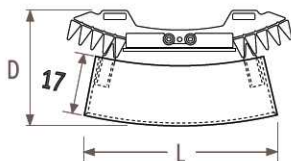

JAGA IGUANA VISIO és VISIO PLUS – méret, teljesítmény, víztartalom adatok

A hőteljesítmény az EN 442 szabványnak felel meg. Hőlépcső: 75/65, 20fok

IGUANA VISIO (tükrös)

szélesség → magasság ↓	51 cm		62 cm		73 cm	
180 cm	719 W	10,20 l	1007 W	12,00 l	1294 W	13,90 l
200 cm	751 W	11,20 l	1051 W	13,30 l	1352 W	15,40 l
220 cm	780 W	12,30 l	1092 W	14,60 l	1404 W	16,80 l

IGUANA VISIO PLUS (tükrös)

szélesség → magasság ↓	51 cm		62 cm		73 cm	
180 cm	908 W	10,20 l	1271 W	12,00 l	1634 W	13,90 l
200 cm	978 W	11,20 l	1369 W	13,30 l	1760 W	15,40 l
220 cm	1042 W	12,30 l	1459 W	14,60 l	1876 W	16,80 l

A JAGA IGUANA VISIO és VISIO PLUS számos kiegészítővel felszerelhető:

kis bükk polc

41/51 cm-es IGUANA
szélesség esetén:
L=48 cm
D=21,9/23,5 cm

nagy bükk polc

41/51 cm-es IGUANA
szélesség esetén:
L=53 cm
D=28,9/30,5 cm

törölközőtartó rúd

41/51 cm-es IGUANA
szélesség esetén:
L=55 cm
D=18,8/20,4 cm

tartórúd akasztókkal

41/51 cm-es IGUANA
szélesség esetén:
L=55 cm
D=18,8/20,4 cm

62/73/83 cm-es
IGUANA szélesség
esetén:
L=51 cm
D=23,0/24,5/26,5 cm