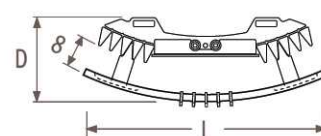

IGUANA VISIO PLUS (tükrös)

szélesség → magasság ↓	51 cm		62 cm		73 cm	
180 cm	908 W	10,20 l	1271 W	12,00 l	1634 W	13,90 l
200 cm	978 W	11,20 l	1369 W	13,30 l	1760 W	15,40 l
220 cm	1042 W	12,30 l	1459 W	14,60 l	1876 W	16,80 l

A JAGA IGUANA VISIO és VISIO PLUS számos kiegészítővel felszerelhető:

kis bükk polc

41/51 cm-es IGUANA
szélesség esetén:
L=48 cm
D=21,9/23,5 cm

nagy bükk polc

41/51 cm-es IGUANA
szélesség esetén:
L=53 cm
D=28,9/30,5 cm

törölközőtartó rúd

41/51 cm-es IGUANA
szélesség esetén:
L=55 cm
D=18,8/20,4 cm

tartórúd akasztókkal

41/51 cm-es IGUANA
szélesség esetén:
L=55 cm
D=18,8/20,4 cm

62/73/83 cm-es
IGUANA szélesség
esetén:
L=51 cm
D=23,0/24,5/26,5 cm