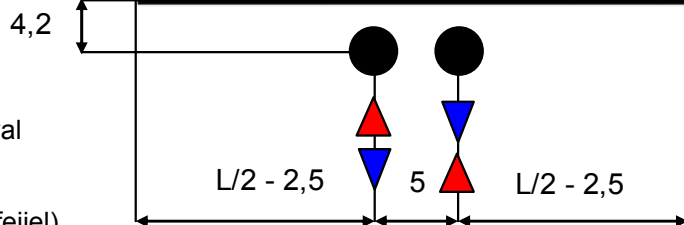

JAGA IGUANA VISIO tükrös kivitel méretek

Adatok cm-ben

L	51,9	62,5	73,3
C	30,0	40,0	50,0
D	10,7	11,2	12,7
E	6,7	6,2	7,7
F	2,2	3,0	2,5

JAGA IGUANA VISIO PLUS tükrös kivitel méretek

Adatok cm-ben

L	51,9	62,5	73,3
C	30,0	40,0	50,0
D	15,7	16,2	17,7
E	11,7	11,2	12,7
F	7,2	8,0	7,5

JAGA IGUANA VISIO és VISIO PLUS tükrös kivitelhez csőkiállítás

Adatok cm-ben

A termófej a fal síkjával párhuzamos.

Az előremenő (termófejjel) és visszatérő ág mindkét oldalon lehet. Célszerű aszerint választani, hogy a termófej merre nézzen.

A termófej a fal síkjára merőleges.

Az előremenő (termófejjel) és visszatérő ág mindkét oldalon lehet. Célszerű aszerint választani, hogy a termófej melyik oldalon legyen.

minta

minta

minta