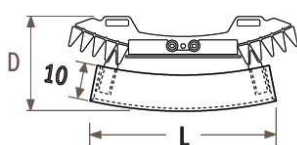

JAGA IGUANA VISIO és VISIO PLUS – méret, teljesítmény, víztartalom adatok

A hőteljesítmény az EN 442 szabványnak felel meg. Hőlépcső: 75/65, 20fok

IGUANA VISIO (tükrös)

szélesség → magasság ↓	51 cm		62 cm		73 cm	
180 cm	719 W	10,20 l	1007 W	12,00 l	1294 W	13,90 l
200 cm	751 W	11,20 l	1051 W	13,30 l	1352 W	15,40 l
220 cm	780 W	12,30 l	1092 W	14,60 l	1404 W	16,80 l

IGUANA VISIO PLUS (tükrös)

szélesség → magasság ↓	51 cm		62 cm		73 cm	
180 cm	908 W	10,20 l	1271 W	12,00 l	1634 W	13,90 l
200 cm	978 W	11,20 l	1369 W	13,30 l	1760 W	15,40 l
220 cm	1042 W	12,30 l	1459 W	14,60 l	1876 W	16,80 l

A JAGA IGUANA VISIO és VISIO PLUS számos kiegészítővel felszerelhető:

kis bükk polc

41/51 cm-es IGUANA
szélesség esetén:
L=48 cm
D=21,9/23,5 cm

nagy bükk polc

41/51 cm-es IGUANA
szélesség esetén:
L=53 cm
D=28,9/30,5 cm