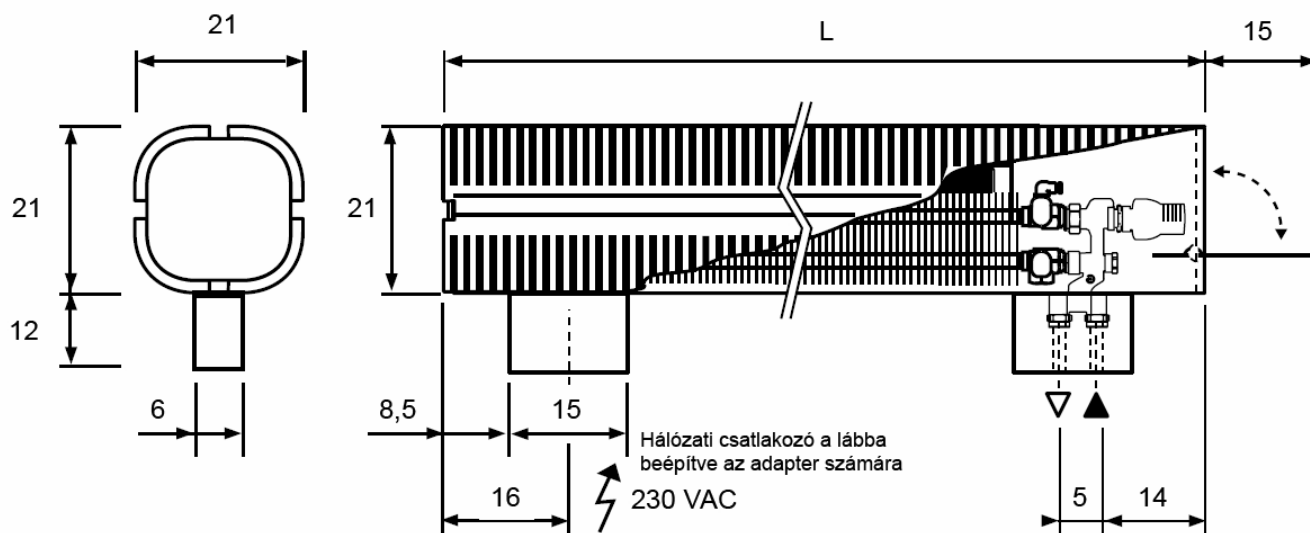

## JAGA KNOCKONWOOD DBE méretek, csőkiállítás

Adatok cm-ben

### JAGA KNOCKONWOOD DBE lábon álló kivitel

H: 21 cm

L: 110 cm, 130 cm, 170 cm, 210 cm

### JAGA KNOCKONWOOD DBE lábon álló kivitel bekötése