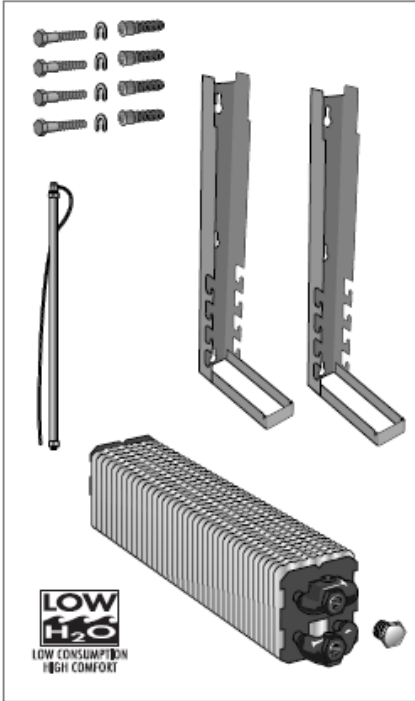

KNOCKONWOOD

Energy
SAVERS
LOW-H₂O

Montagehandleiding / Instructions de montage
Montagehinweis / Mounting instructions

OPTIE_OPTION
VENTIELEN_VANNES_VENTILE_VALVES

AFMETINGEN_DIMENSIONS_ABMESSUNGEN_DIMENSIONS

DIMENSIONS in cm				
Type	B	d	h min*	h min**
06	10.8	4.6	10	5
10-11	12.8	5.2	10	5
15-16	17.8	7.7	12	5

Code	X	Y
5094.414	1.2	3.8
5094.402	2.7	5
5090.405	2.7	5
5090.402	2.7	5
5090.407	2.7	5
5090.130xxx	2.7	5

- * Kleinere afstanden kunnen een lichte daling van de afgifte tot gevolg hebben.
- * Des dimensions inférieures peuvent diminuer légèrement l'émission de chaleur.
- * Kleinere Abstände verändern geringfügig die Wärmeleistung.
- * Smaller dimensions can decrease output.