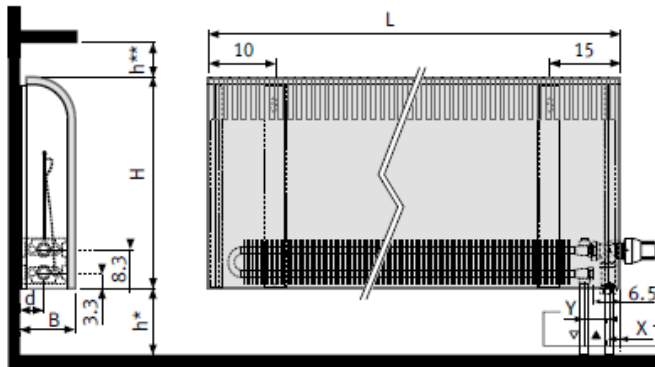

KNOCKONWOOD

Energy
SAVERS
LOW-H₂O

Montagehandleiding / Instructions de montage
Montagehinweis / Mounting instructions

OPTIE_OPTION
VENTIELEN_VANNES_VENTILE_VALVES

AFMETINGEN_DIMENSIONS_ABMESSUNGEN_DIMENSIONS

DIMENSIONS in cm				
Type	B	d	h min*	h min**
06	10.8	4.6	10	5
10-11	12.8	5.2	10	5
15-16	17.8	7.7	12	5

Code	X	Y
5094.414	1.2	3.8
5094.402	2.7	5
5090.405	2.7	5
5090.402	2.7	5
5090.407	2.7	5
5090.130xxx	2.7	5

- * Kleinere afstanden kunnen een lichte daling van de afgifte tot gevolg hebben.
- * Des dimensions inférieures peuvent diminuer légèrement l'émission de chaleur.
- * Kleinere Abstände verändern geringfügig die Wärmeleistung.
- * Smaller dimensions can decrease output.