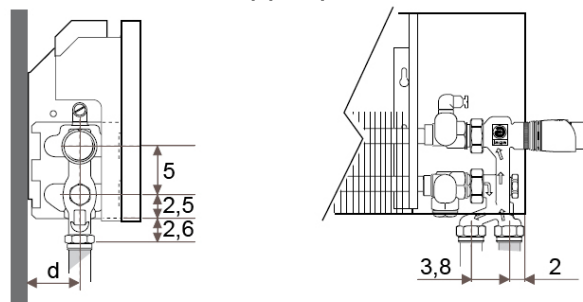

JAGA PRO szeleppel padló felé

A JAGA szelepek, a csatlakozások, a falból kijövő csövek a burkolat mögött rejtve maradnak.

(További lehetőségekről irodánk készséggel nyújt tájékoztatást.)