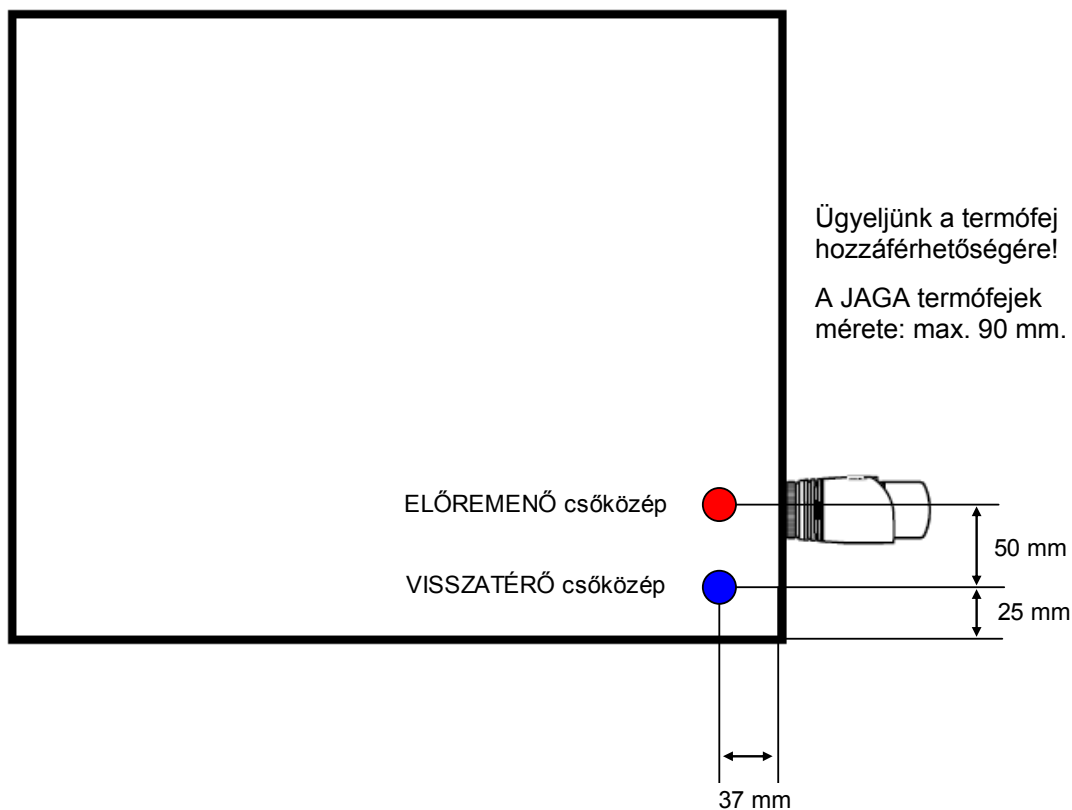

JAGA LINEA PLUS fali kivitelhez csőkiállítás

Minden típus egyoldali bekötésű. A csőcsatlakozás lehet a jobb vagy a bal oldalon, mivel a fűtőelem megfordítható. (A képen példaként jobb oldali csatlakozás van.)

ABLAK	
JAGA szelepkészlettel a falból kijövő csövek, csőkötések, szelepek NEM látszanak (burkolat mögé vannak rejtve).	A csövek a fal síkjától legalább 20 cm-re álljanak ki. A radiátor felszerelésekor ajánljuk méretre visszavágni.