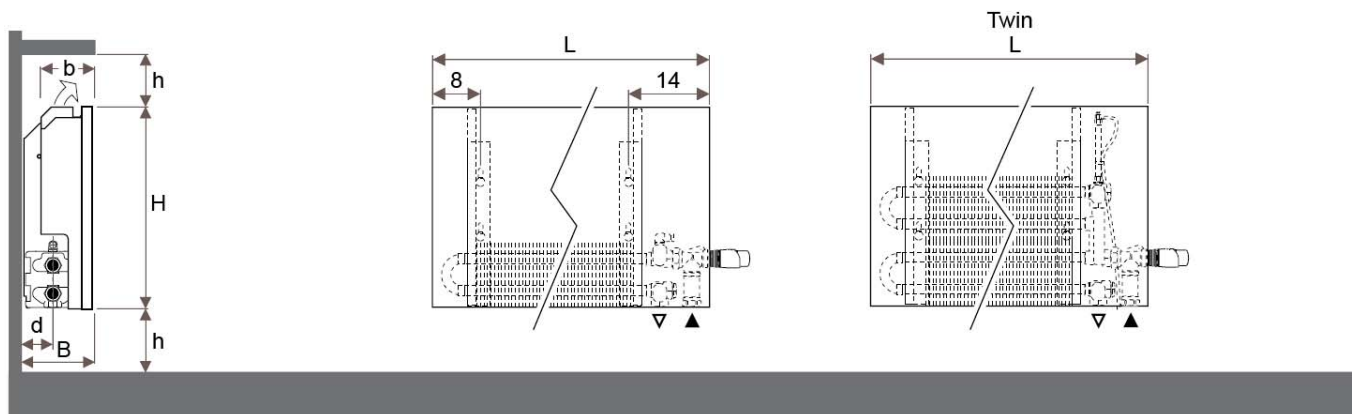

## JAGA LINEA PLUS méretek

Adatok cm-ben

### JAGA LINEA PLUS fali kivitel

H: 20 - 35 - 50 - 60 - 95 cm

L: 50 - 280 cm

Típus	b	B	BS	d	A	h min.*
10-11	8,8	11,8	13,0	5,3	2,9	10
15-16	13,8	16,8	18,0	7,8	5,3	12
20-21	18,8	21,8	23,0	10,3	7,9	15

\* A megadottnál kisebb távolság teljesítménycsökkenést eredményezhet.