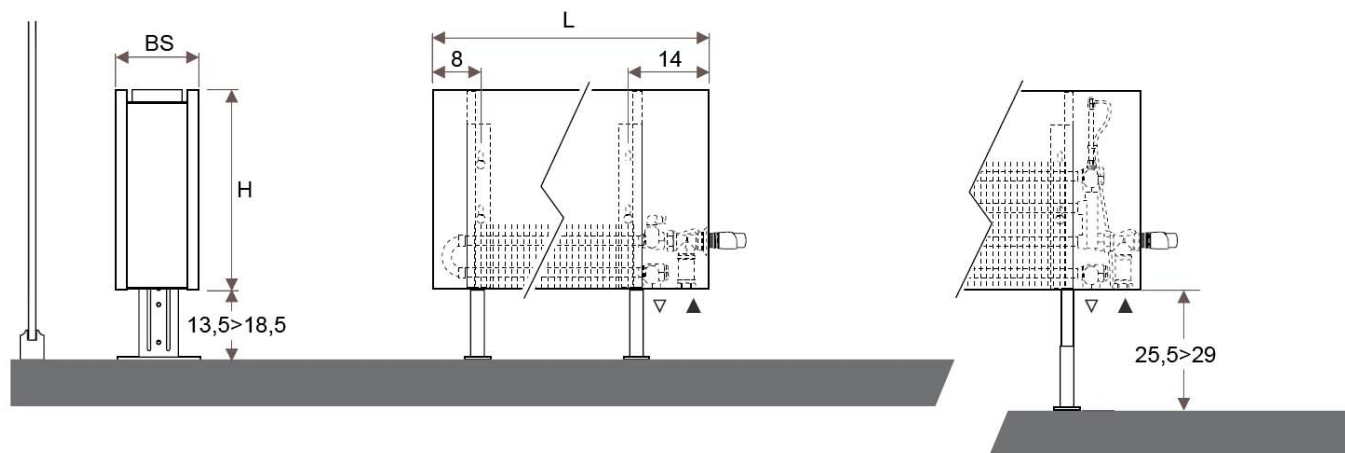

## JAGA LINEA PLUS méretek

Adatok cm-ben

### JAGA LINEA PLUS fali kivitel

H: 20 - 35 - 50 - 60 - 95 cm

L: 50 - 280 cm

Típus	b	B	BS	d	A	h min.*
10-11	8,8	11,8	13,0	5,3	2,9	10
15-16	13,8	16,8	18,0	7,8	5,3	12
20-21	18,8	21,8	23,0	10,3	7,9	15

\* A megadottnál kisebb távolság teljesítménycsökkenést eredményezhet.

### JAGA LINEA PLUS lábön álló kivitel

H: 20 - 35 - 50 cm

L: 50 - 280 cm