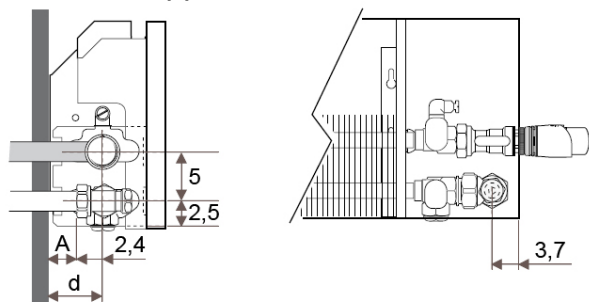

JAGA LINEA PLUS ajánlott bekötési lehetőségei

JAGA szeleppel fal felé