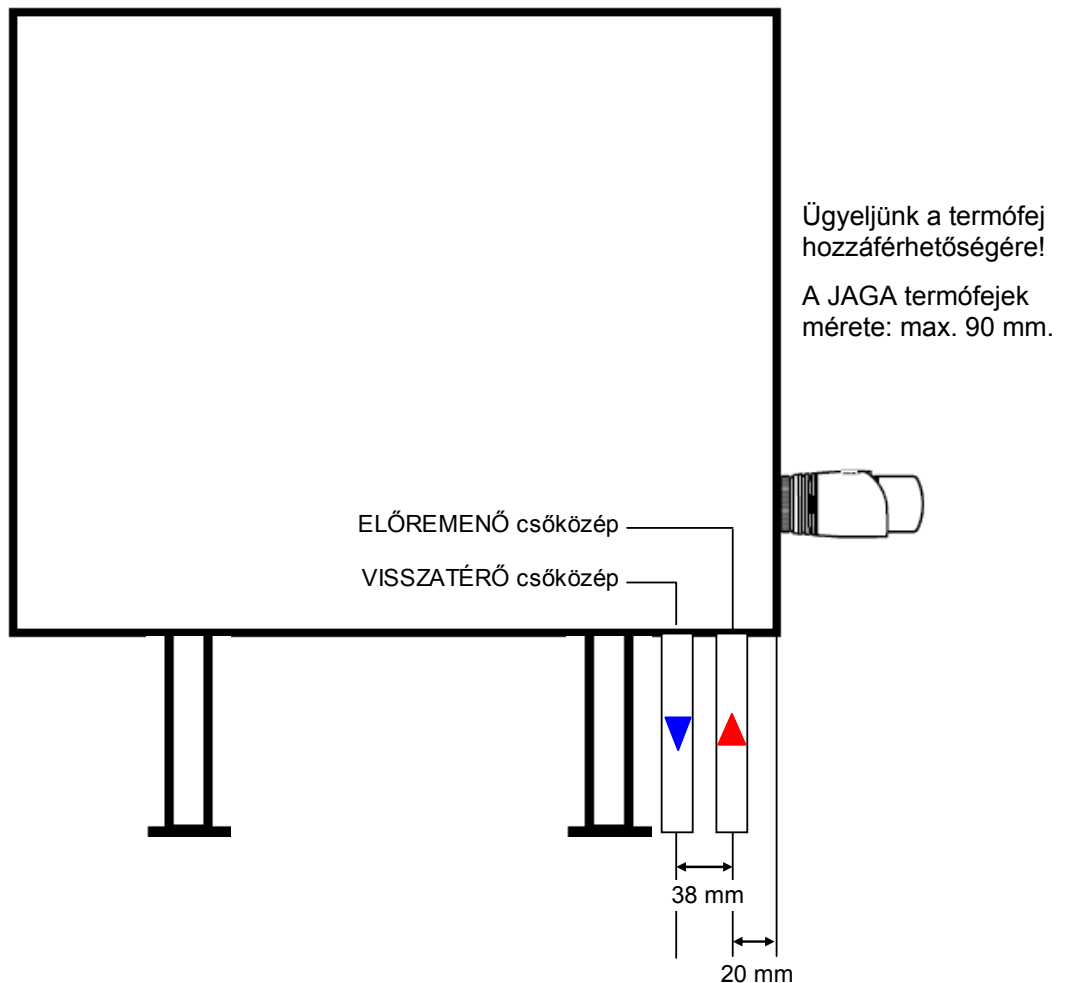

JAGA LINEA PLUS lábbon álló kivitelhez csőkiállítás

Minden típus egyoldali bekötésű. A csőcsatlakozás lehet a jobb vagy a bal oldalon, mivel a fűtőelem megfordítható. (A képen példaként jobb oldali csatlakozás van.)

ABLAK	
JAGA szelepkészlettel a csőkötések, szelepek NEM látszanak (burkolat mögé vannak rejtve).	A csövek a fal síkjától legalább 20 cm-re álljanak ki. A radiátor felszerelésakor ajánljuk méretre visszavágni.