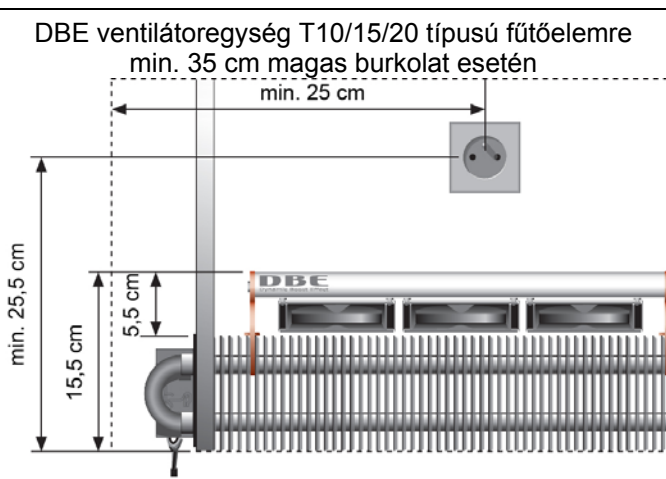

T20 fűtőelem

T21 fűtőelem

Konnektorzóna fali kivitelek esetén

DBE ventilátoregység T10/15/20 típusú fűtőelemre
20 cm magas burkolat esetén

DBE ventilátoregység T10/15/20 típusú fűtőelemre
min. 35 cm magas burkolat esetén