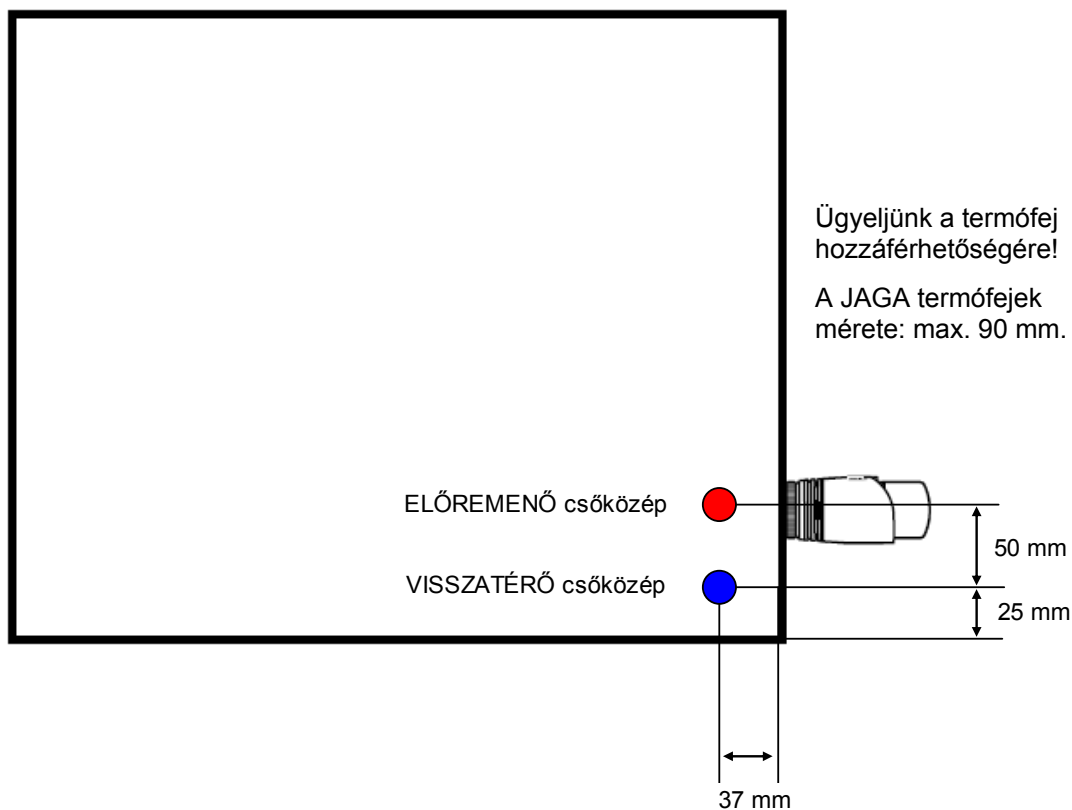

JAGA LINEA PLUS DBE fali kivitelhez csőkiállítás

Minden típus egyoldali bekötésű. A csőcsatlakozás lehet a jobb vagy a bal oldalon, mivel a fűtőelem megfordítható. (A képen példaként jobb oldali csatlakozás van.)

ABLAK	
JAGA szelepkészlettel a falból kijövő csövek, csőkötések, szelepek NEM látszanak (burkolat mögé vannak rejtve).	A csövek a fal síkjától legalább 20 cm-re álljanak ki. A radiátor felszerelésekor ajánljuk méretre visszavágni.