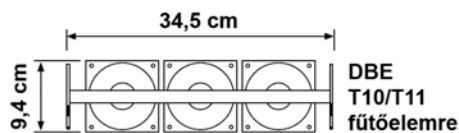

T21 fűtőelem