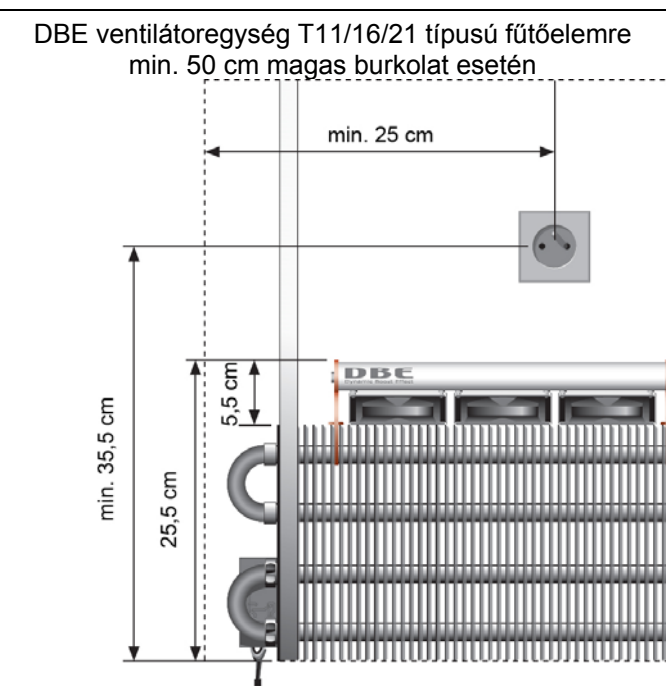

(További lehetőségekről, konkrét megvalósításról irodánk készséggel nyújt tájékoztatást.)