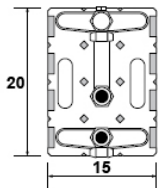

T20 fűtőelem

T21 fűtőelem

Konnektorzóna fali kivitelek esetén

DBE ventilátoregység T10/15/20 típusú fűtőelemre
20 cm magas burkolat esetén

DBE ventilátoregység T10/15/20 típusú fűtőelemre
min. 35 cm magas burkolat esetén