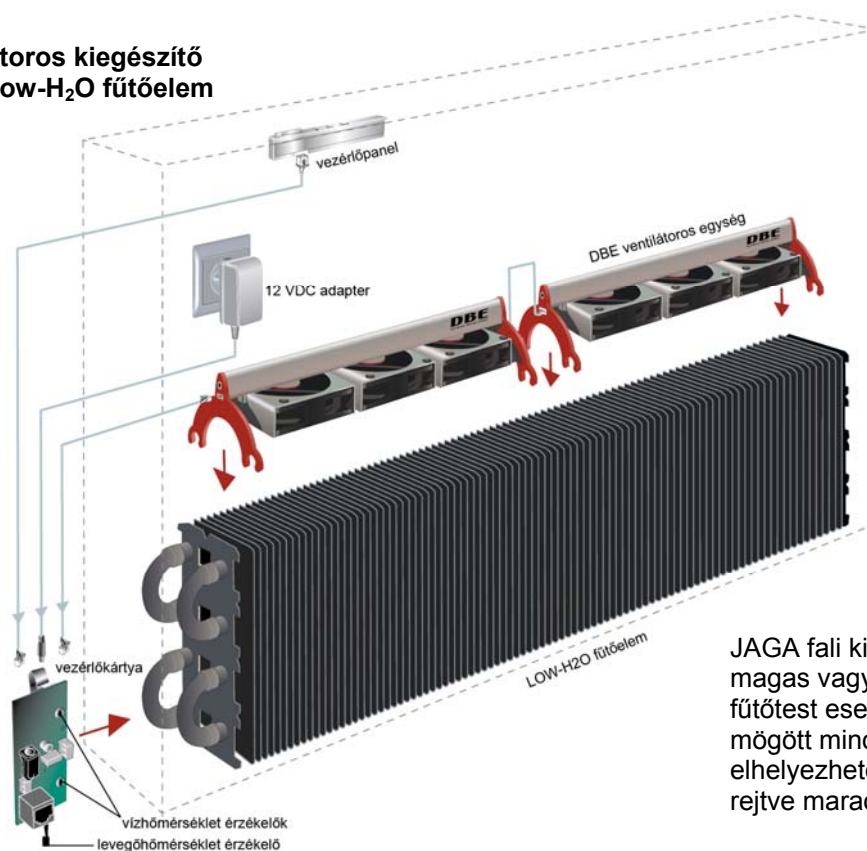

A DBE egység egy mikroprocesszor által kontrollált high-tech mini hőaktivátort tartalmaz. A processzor közben tart mindent, méri a hőcserélőben folyó víz hőfokát és szabályozza a helyiség hőmérsékletét. A JAGA előre programozza mikroprocesszorait 8 hőtartományra, ugyanakkor ezek a beállítások egy számítógép segítségével percek alatt módosíthatók. Irányítja az átállást éjszakairól nappali üzemmódba, illetve extra hőt biztosít, amikor arra szükség van. Ez a kombináció magasabb fűtéskapacitást, gyorsabb reakcióidőt és gazdaságosabb működést garantál.

A JAGA Low-H₂O (= alacsony víztartalom) technológia ötvözve a JAGA DBE (= Dynamic Boost Effect, dinamikus teljesítményfokozó hatás) technológiával

A JAGA legújabb fejlesztésének köszönhetően a JAGA Low-H₂O radiátoroknál lehetőség van kiegészítő ventilátoros egység(ek) felszerelésére is, melyek nagymértékben növelik a fűtőtest teljesítményét.

A rendszer kiemelt előnye, hogy tovább fokozza a Jaga Low-H₂O technológia gazdaságosságát: így a kazán külön bekapcsolása nélkül, helyi szinten is szabályozhatunk anélkül, hogy a termosztát átállításával a lakás teljes fűtési rendszerét megbolygatnánk, így a Jaga Low-H₂O fűtőtestek eleve alacsony energiaigényét még tovább csökkenthetjük.

Ennek a gyors reakcióidejű teljesítménynövelő technológiának köszönhetően kisebb méretű fűtőtestek is elégségesek.

JAGA DBE ventilátoros kiegészítő szettel felszerelt Low-H₂O fűtőelem

JAGA fali kivitelű, 50 cm magas vagy magasabb fűtőtest esetén a burkolat mögött minden kiegészítő elhelyezhető, a technológia rejtve marad a szem elől.