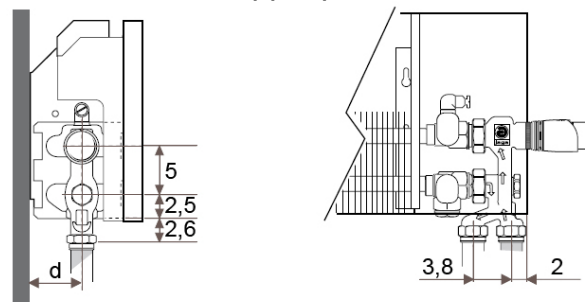

JAGA PRO szeleppel padló felé

A JAGA szelepek, a csatlakozások, a falból kijövő csövek a burkolat mögött rejtve maradnak.

(További lehetőségekről irodánk készséggel nyújt tájékoztatást.)