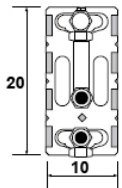

T11 fűtőelem