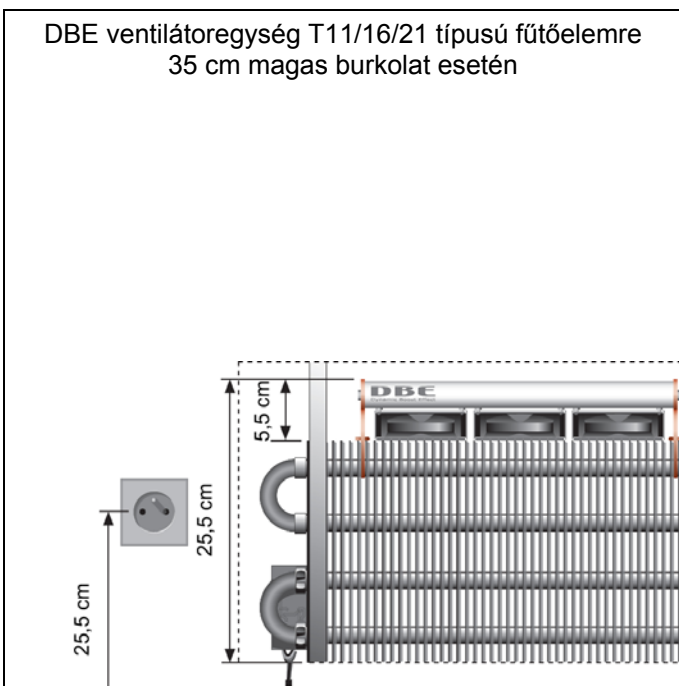

JAGA Low-H₂O fűtőelemek és JAGA DBE ventilátoregységek mérete

Konnektorzóna fali kivitelek esetén

(További lehetőségekről, konkrét megvalósításról irodánk készséggel nyújt tájékoztatást.)