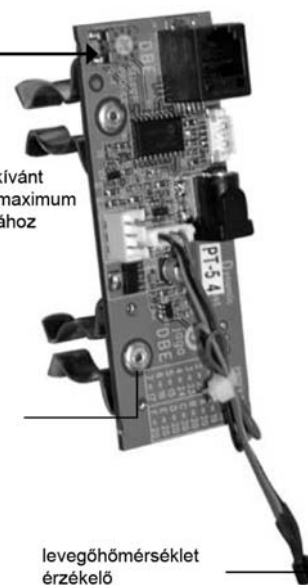

A fűtőelemre rakható ventilátoregységek száma a radiátor hosszától függ, de maximum 6 egység lehet.

A vezérlőkártyát (integrált áramkört) a fűtőelem egyik végén, nem a bekötési oldalon, helyezzük el.

A vezérlőpanel (mérete: 2x10 cm) a burkolat tetejére kerül, mely mutatja a rendszer üzemmódjait, és melynek segítségével manuálisan is válthatunk másik üzemmódba:

fokozatkapcsoló a kívánt szobahőmérséklet maximum értékének beállításához

víz hőmérséklet érzékelő

levegő hőmérséklet érzékelő

A rendszer teljesen automatikus. A vezérlőkártya egyik szenzora méri a környezeti levegő hőmérsékletét, a másik szenzor pedig a fűtőelemben keringő víz hőmérsékletét. Mikroprocesszor szabályozza a ventilátorok sebességét a kívánt szobahőmérséklet függvényében. Tehát a ventilátorok gyorsabban forognak, ha a hőmérséklet jelentősen a kívánt hőmérséklet alá esik. Amint a hőmérséklet nő, a ventilátorok sebessége lelassul, majd a kívánt hőmérséklet elérésekor leállnak. A rendszer ezután – a beállított hőtartományban tartva a helyiséget – statikusan üzemel tovább. Ez az automatikus működés a komfort mód.