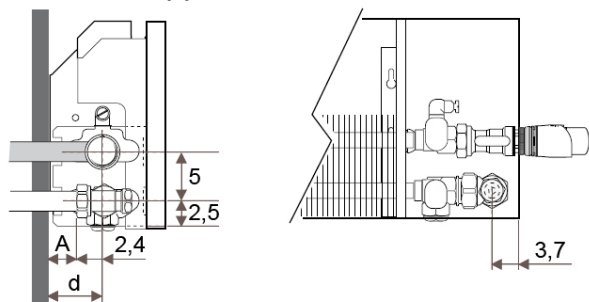

JAGA LINEA PLUS DBE méretek

Adatok cm-ben

JAGA LINEA PLUS DBE fali kivitel

H: 20 - 35 - 50 - 60 - 95 cm

L: 60 - 280 cm

| Típus | b | B | BS | d | A | h min.* |
|-------|------|------|------|------|-----|---------|
| 10-11 | 8,8 | 11,8 | 13,0 | 5,3 | 2,9 | 10 |
| 15-16 | 13,8 | 16,8 | 18,0 | 7,8 | 5,3 | 12 |
| 20-21 | 18,8 | 21,8 | 23,0 | 10,3 | 7,9 | 15 |

* A megadottnál kisebb távolság teljesítménycsökkenést eredményezhet.

JAGA LINEA PLUS DBE lábon álló kivitel

H: 20 - 35 - 50 cm

L: 60 - 280 cm

JAGA LINEA PLUS DBE ajánlott bekötési lehetőségei

JAGA szeleppel fal felé