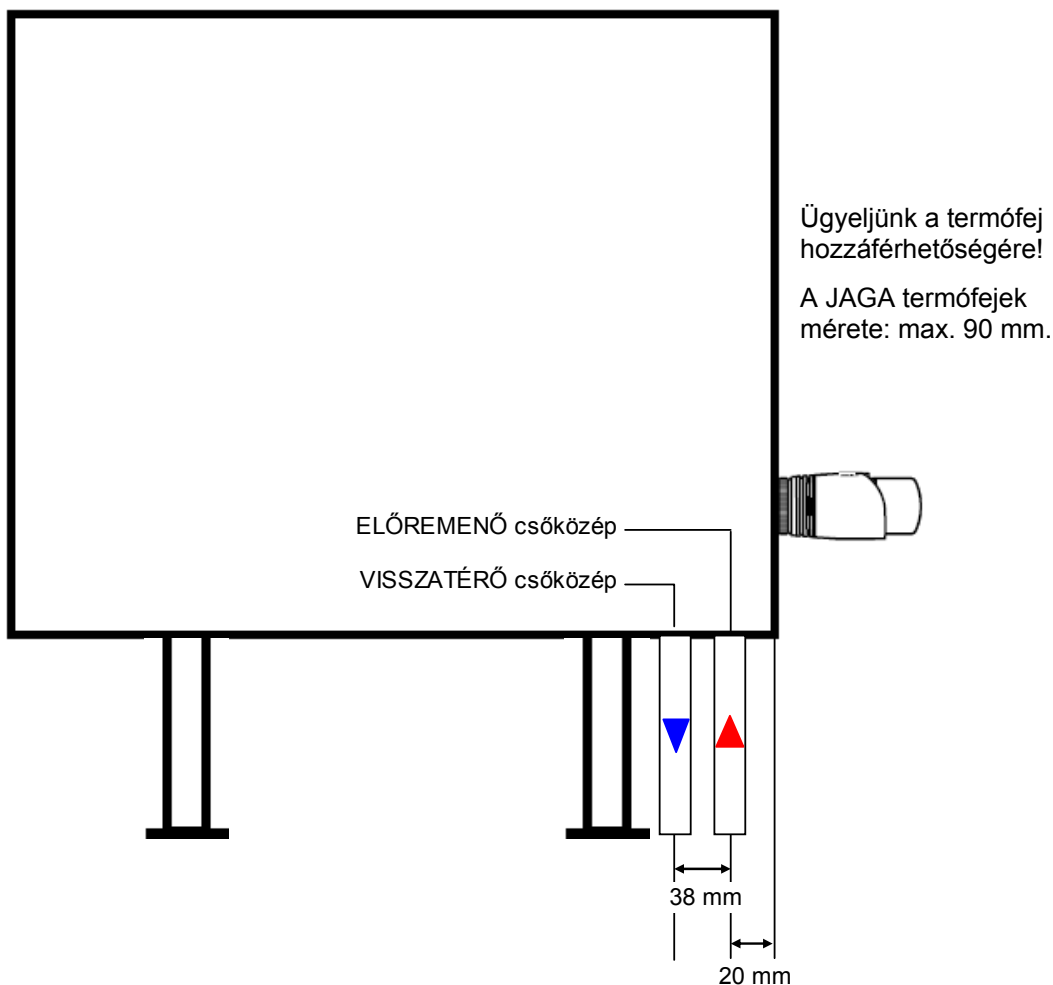

JAGA LINEA PLUS DBE lábbon álló kivitelhez csőkiállítás

Minden típus egyoldali bekötésű. A csőcsatlakozás lehet a jobb vagy a bal oldalon, mivel a fűtőelem megfordítható. (A képen példaként jobb oldali csatlakozás van.)

ABLAK	
JAGA szelepkészlettel a csőkötések, szelepek NEM látszanak (burkolat mögé vannak rejtve).	A csövek a fal síkjától legalább 20 cm-re álljanak ki. A radiátor felszerelésekor ajánljuk méretre visszavágni.