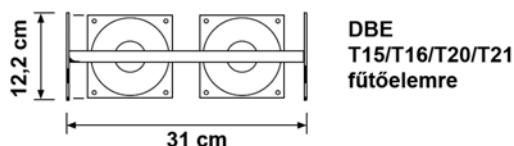

JAGA Low-H₂O fűtőelemek és JAGA DBE ventilátoregységek mérete