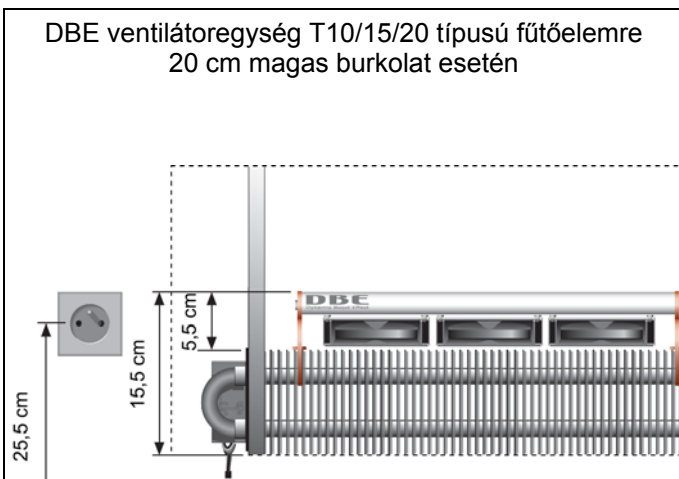

T20 fűtőelem

T21 fűtőelem

Konnektorzóna fali kivitelek esetén

DBE ventilátoregység T10/15/20 típusú fűtőelemre
20 cm magas burkolat esetén

DBE ventilátoregység T10/15/20 típusú fűtőelemre
min. 35 cm magas burkolat esetén