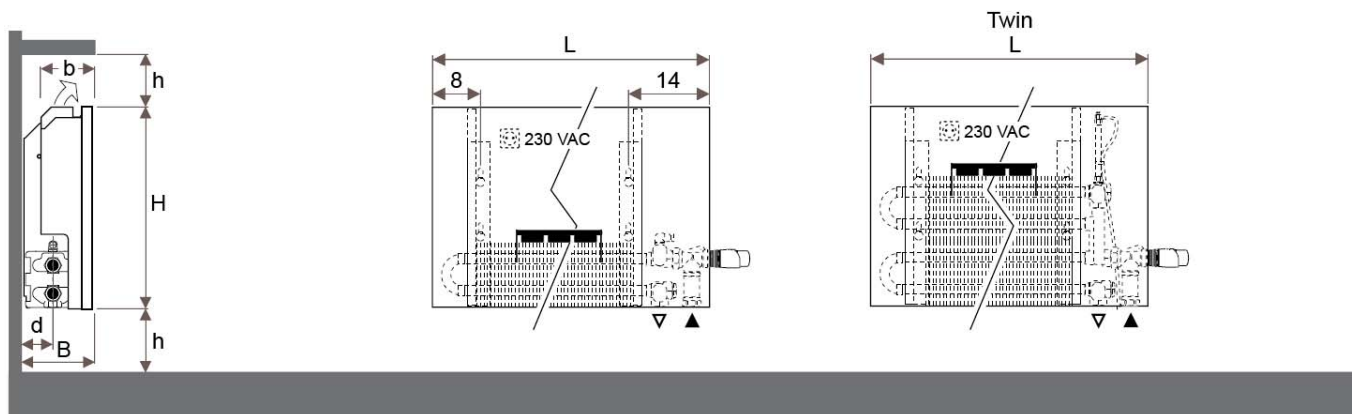

JAGA LINEA PLUS DBE méretek

Adatok cm-ben

JAGA LINEA PLUS DBE fali kivitel

H: 20 - 35 - 50 - 60 - 95 cm

L: 60 - 280 cm

| Típus | b | B | BS | d | A | h min.* |
|-------|------|------|------|------|-----|---------|
| 10-11 | 8,8 | 11,8 | 13,0 | 5,3 | 2,9 | 10 |
| 15-16 | 13,8 | 16,8 | 18,0 | 7,8 | 5,3 | 12 |
| 20-21 | 18,8 | 21,8 | 23,0 | 10,3 | 7,9 | 15 |

* A megadottnál kisebb távolság teljesítménycsökkenést eredményezhet.

JAGA LINEA PLUS DBE lábon álló kivitel

H: 20 - 35 - 50 cm

L: 60 - 280 cm

JAGA LINEA PLUS DBE ajánlott bekötési lehetőségei

JAGA szeleppel fal felé