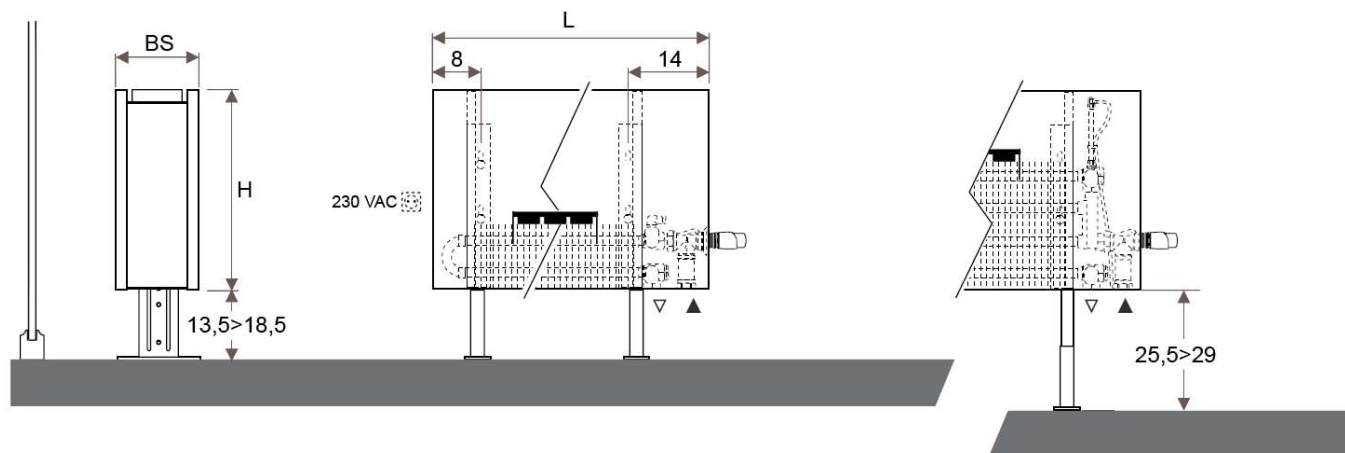

JAGA LINEA PLUS DBE méretek

Adatok cm-ben

JAGA LINEA PLUS DBE fali kivitel

H: 20 - 35 - 50 - 60 - 95 cm

L: 60 - 280 cm

| Típus | b | B | BS | d | A | h min.* |
|-------|------|------|------|------|-----|---------|
| 10-11 | 8,8 | 11,8 | 13,0 | 5,3 | 2,9 | 10 |
| 15-16 | 13,8 | 16,8 | 18,0 | 7,8 | 5,3 | 12 |
| 20-21 | 18,8 | 21,8 | 23,0 | 10,3 | 7,9 | 15 |

* A megadottnál kisebb távolság teljesítménycsökkenést eredményezhet.

JAGA LINEA PLUS DBE lábon álló kivitel

H: 20 - 35 - 50 cm

L: 60 - 280 cm

JAGA LINEA PLUS DBE ajánlott bekötési lehetőségei

JAGA szeleppel fal felé