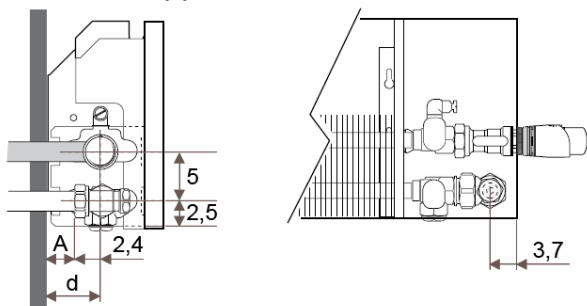

JAGA LINEA PLUS DBE méretek

Adatok cm-ben

JAGA LINEA PLUS DBE fali kivitel

H: 20 - 35 - 50 - 60 - 95 cm

L: 60 - 280 cm

Típus	b	B	d	A	h min.*
10-11	8,8	11,8	5,3	2,9	10
15-16	13,8	16,8	7,8	5,3	12
20-21	18,8	21,8	10,3	7,9	15

* A megadottnál kisebb távolság teljesítménycsökkenést eredményezhet.

JAGA LINEA PLUS DBE ajánlott bekötési lehetősége

JAGA szeleppel fal felé

(További lehetőségekről irodánk készséggel nyújt tájékoztatást.)

JAGA LINEA PLUS DBE fali kivitelhez csőkiállítás

Minden típus egyoldali bekötésű. A csőcsatlakozás lehet a jobb vagy a bal oldalon, mivel a fűtőelem megfordítható. (A képen példaként jobb oldali csatlakozás van.)