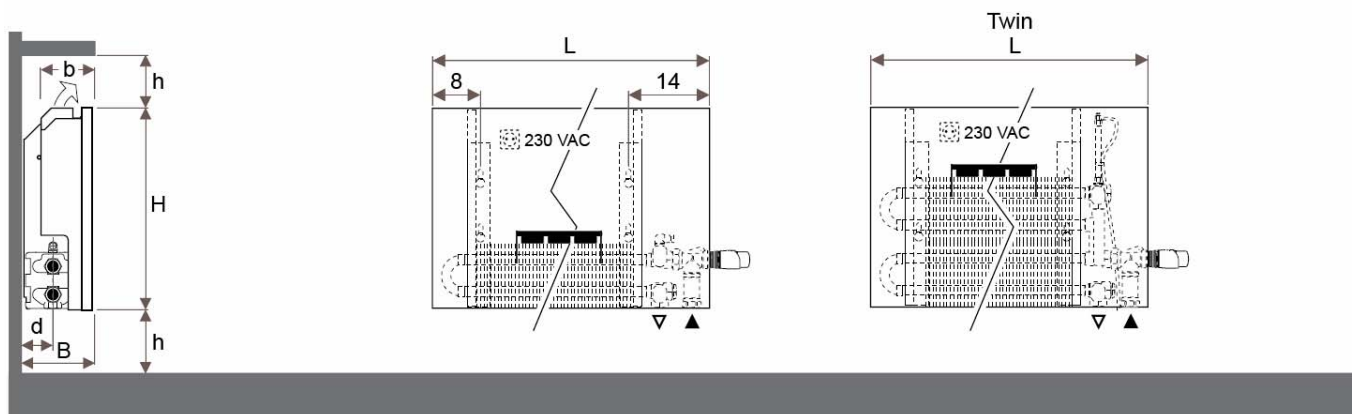

JAGA LINEA PLUS DBE méretek

Adatok cm-ben

JAGA LINEA PLUS DBE fali kivitel

H: 20 - 35 - 50 - 60 - 95 cm

L: 60 - 280 cm

Típus	b	B	d	A	h min.*
10-11	8,8	11,8	5,3	2,9	10
15-16	13,8	16,8	7,8	5,3	12
20-21	18,8	21,8	10,3	7,9	15

* A megadottnál kisebb távolság teljesítménycsökkenést eredményezhet.

JAGA LINEA PLUS DBE ajánlott bekötési lehetősége

JAGA szeleppel fal felé

(További lehetőségekről irodánk készséggel nyújt tájékoztatást.)

JAGA LINEA PLUS DBE fali kivitelhez csőkiállítás

Minden típus egyoldali bekötésű. A csőcsatlakozás lehet a jobb vagy a bal oldalon, mivel a fűtőelem megfordítható. (A képen példaként jobb oldali csatlakozás van.)

ABLAK	
JAGA szelepkészlettel a falból kijövő csövek, csőkötések, szelepek NEM látszanak (burkolat mögé vannak rejtve).	A csövek a fal síkjától legalább 20 cm-re álljanak ki. A radiátor felszerelésekor ajánljuk méretre visszavágni.