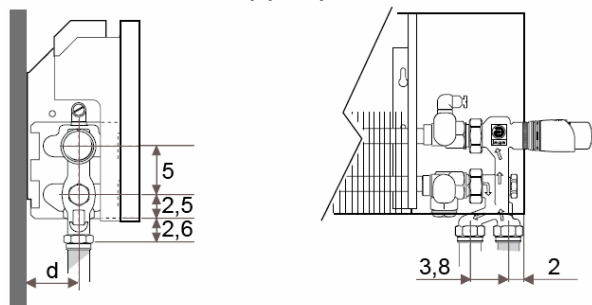

JAGA LINEA PLUS DBE ajánlott bekötési lehetősége

JAGA PRO szeleppel padló felé

(További lehetőségekről irodánk készséggel nyújt tájékoztatást.)