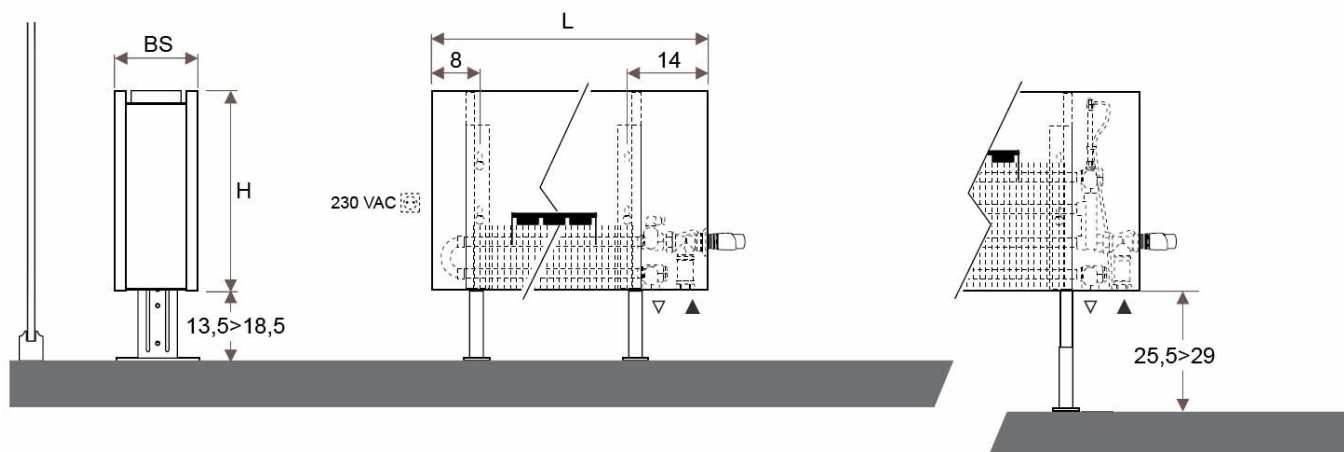

## JAGA LINEA PLUS DBE méretek

Adatok cm-ben

### JAGA LINEA PLUS DBE lábon álló kivitel

H: 20 - 35 - 50 cm

L: 60 - 280 cm

Típus	BS	d
10-11	13,0	5,3
15-16	18,0	7,8
20-21	23,0	10,3

## JAGA LINEA PLUS DBE lábbon álló kivitelhez csőkiállítás

Minden típus egyoldali bekötésű. A csőcsatlakozás lehet a jobb vagy a bal oldalon, mivel a fűtőelem megfordítható. (A képen példaként jobb oldali csatlakozás van.)