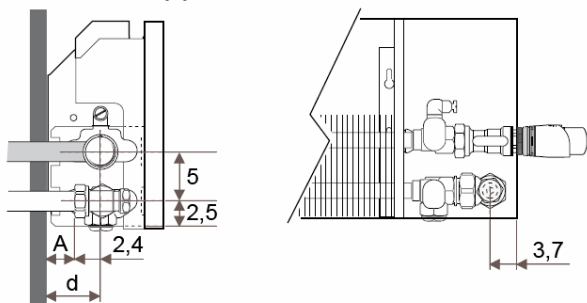

JAGA LINEA PLUS méretek

Adatok cm-ben

JAGA LINEA PLUS fali kivitel

H: 20 - 35 - 50 - 60 - 95 cm

L: 50 - 280 cm

Típus	b	B	d	A	h min.*
10-11	8,8	11,8	5,3	2,9	10
15-16	13,8	16,8	7,8	5,3	12
20-21	18,8	21,8	10,3	7,9	15

* A megadottnál kisebb távolság teljesítménycsökkenést eredményezhet.

JAGA LINEA PLUS ajánlott bekötési lehetősége

JAGA szeleppel fal felé

(További lehetőségekről irodánk készséggel nyújt tájékoztatást.)

JAGA LINEA PLUS fali kivitelhez csőkiállítás

Minden típus egyoldali bekötésű. A csőcsatlakozás lehet a jobb vagy a bal oldalon, mivel a fűtőelem megfordítható. (A képen példaként jobb oldali csatlakozás van.)