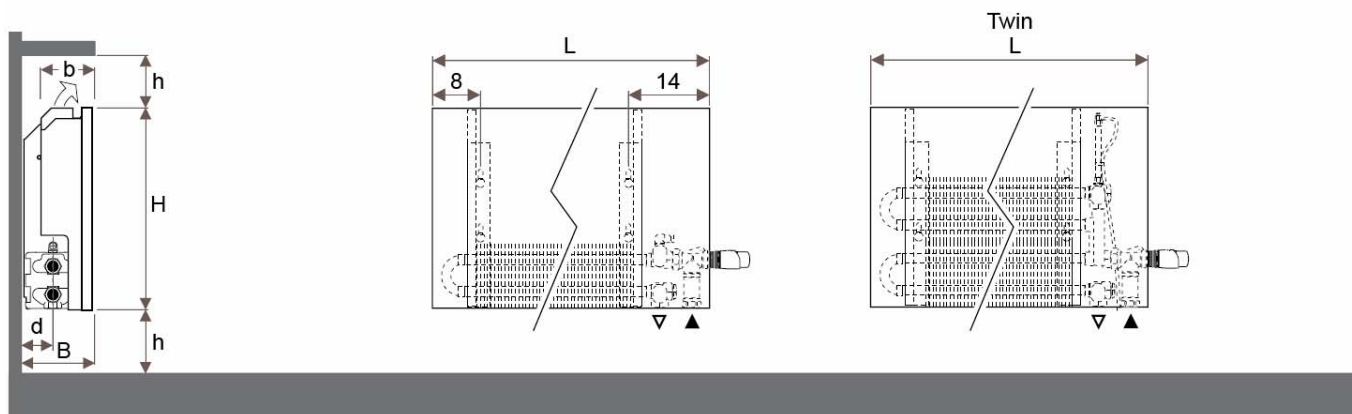

JAGA LINEA PLUS méretek

Adatok cm-ben

JAGA LINEA PLUS fali kivitel

H: 20 - 35 - 50 - 60 - 95 cm

L: 50 - 280 cm

Típus	b	B	d	A	h min.*
10-11	8,8	11,8	5,3	2,9	10
15-16	13,8	16,8	7,8	5,3	12
20-21	18,8	21,8	10,3	7,9	15

* A megadottnál kisebb távolság teljesítménycsökkenést eredményezhet.

JAGA LINEA PLUS ajánlott bekötési lehetősége

JAGA szeleppel fal felé

(További lehetőségekről irodánk készséggel nyújt tájékoztatást.)

JAGA LINEA PLUS fali kivitelhez csőkiállítás

Minden típus egyoldali bekötésű. A csőcsatlakozás lehet a jobb vagy a bal oldalon, mivel a fűtőelem megfordítható. (A képen példaként jobb oldali csatlakozás van.)

ABLAK	
JAGA szelepkészlettel a falból kijövő csövek, csőkötések, szelepek NEM látszanak (burkolat mögé vannak rejtve).	A csövek a fal síkjától legalább 20 cm-re álljanak ki. A radiátor felszerelésekor ajánljuk méretre visszavágni.