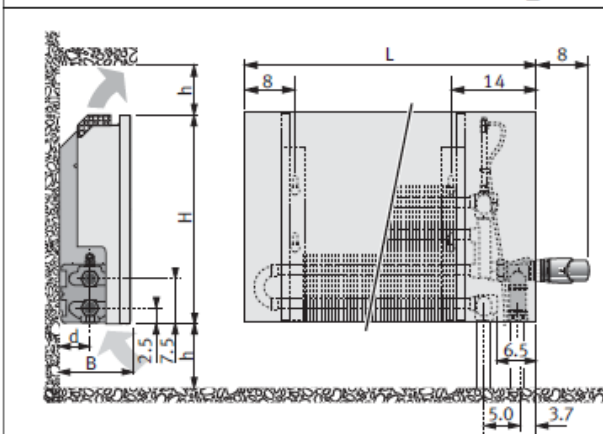

OPTIE_OPTION
VENTIELEN_VANNES_VENTILE_VALVES

5090.130xxxx 5094.4414 5094.402 5090.405 5090.407 5090.402

+

code 5090.1104 code 5090.1125 code 5090.1126 5090.10501 5090.105

code 5090.1111 code 5090.1110 code 5090.1119 5090.10502

AFMETINGEN_DIMENSIONS_ABMESSUNGEN_DIMENSIONS

L	H
050	020
060	035
070	050
080	065
090	095
100	
110	
120	
140	
160	
180	
200	
220	
240	
260	
280	

DIMENSIONS cm			
Type	B	d	h min*
10-11	11.8	5.3	10
15-16	16.8	7.8	12
20-21	21.8	10.3	15

* Kleinere afstanden kunnen een lichte daling van de afgifte tot gevolg hebben.
* Des dimensions inférieures peuvent diminuer légèrement l'émission de chaleur.
* Kleinere Abstände verändern geringfügig die Wärmeleistung.
* Smaller dimensions can decrease output.