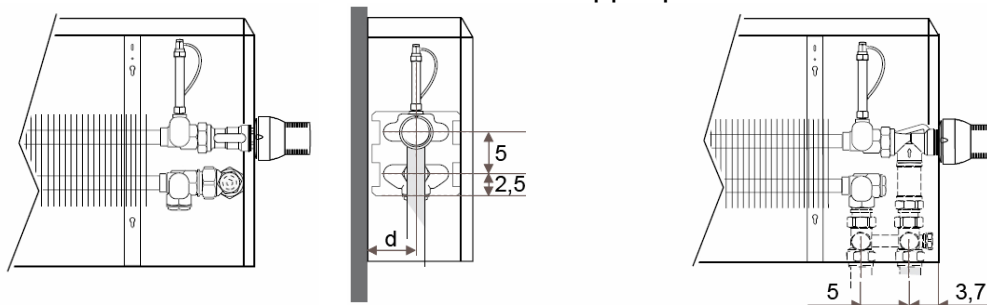

JAGA PRO szeleppel padló felé

A JAGA szelepek, a csatlakozások, a falból kijövő csövek a burkolat mögött rejtve maradnak.

(További lehetőségekről irodánk készséggel nyújt tájékoztatást.)