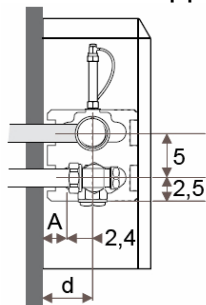

JAGA MAXI DBE ajánlott bekötési lehetőségei

JAGA szeleppel fal felé