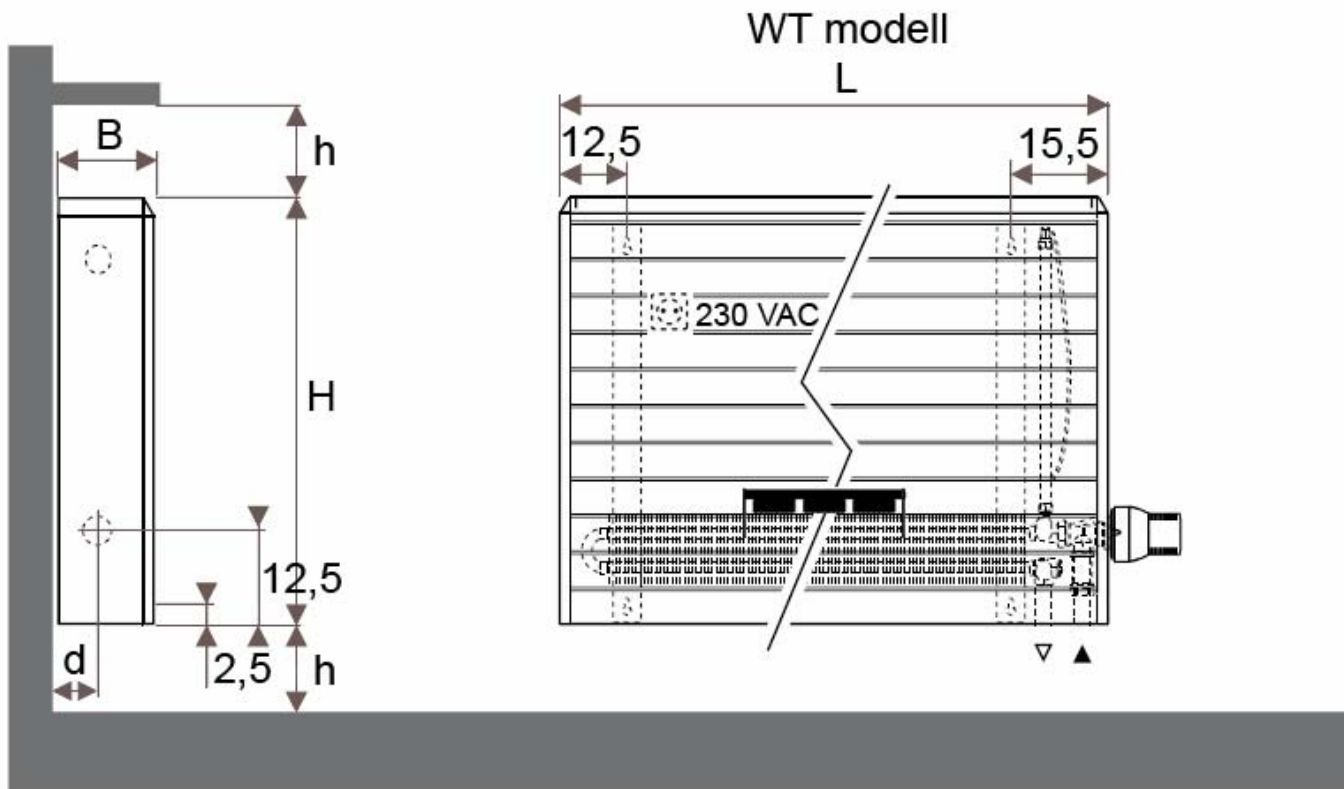

## JAGA MAXI DBE méretek

Adatok cm-ben

### JAGA MAXI DBE fali kivitel

H: 44 - 59 - 74 cm

L: 83 - 203 cm

Típus	B	d	A	h min.*
10-11	13,0	5,3	2,9	10
15-16	18,0	7,8	5,3	12
20-21	23,0	10,3	7,9	15

\* A megadottnál kisebb távolság teljesítmény-csökkenést eredményezhet.

## JAGA MAXI DBE fali kivitelhez csőkiállítás

Minden típus egyoldali bekötésű. A csőcsatlakozás lehet a jobb vagy a bal oldalon, mivel a fűtőelem megfordítható. (A képen példaként jobb oldali csatlakozás van.)