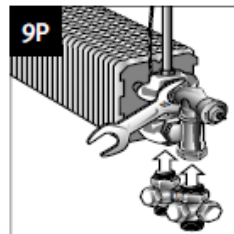

*OPTION

- 5090.1104
- 5090.1125
- 5090.1126
- 5090.1111
- 5090.1110
- 5090.1119

Montage met Jaga ventiel
Montage avec vanne Jaga
Montage mit Jaga Ventil
Mounting with Jaga valve

Code
5090.405 - standard Kv
5090.404 - small Kv