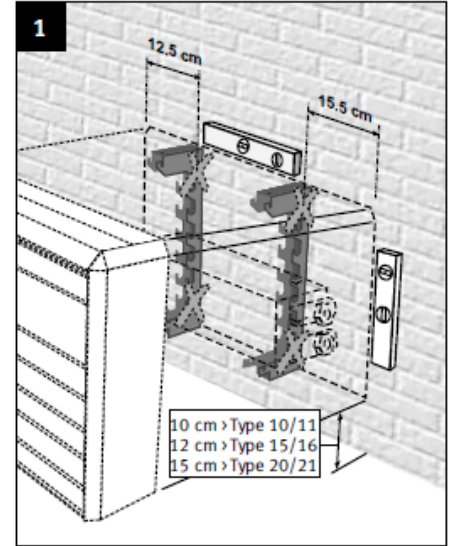

Maxi WF

Montagehandleiding / Instructions de montage
Montageanleitung / Mounting instructions

Energy
SAVERS
LOW-H₂O

Montage met topventiel
 Montage avec top vanne
 Montage mit Topventil
 Mounting with top valve