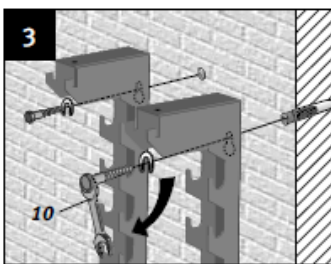

Maxi WF

Montagehandleiding / Instructions de montage
Montageanleitung / Mounting instructions

Energy
SAVERS
LOW-H₂O

Montage met topventiel
 Montage avec top vanne
 Montage mit Topventil
 Mounting with top valve