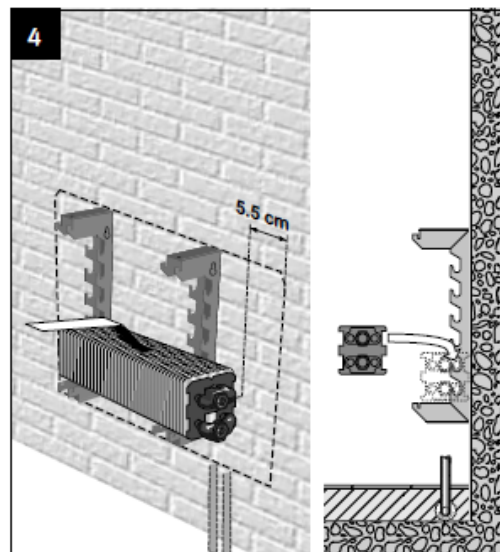

Maxi WF

Montagehandleiding / Instructions de montage
Montageanleitung / Mounting instructions

Energy
SAVERS
LOW-H₂O

Montage met topventiel
 Montage avec top vanne
 Montage mit Topventil
 Mounting with top valve