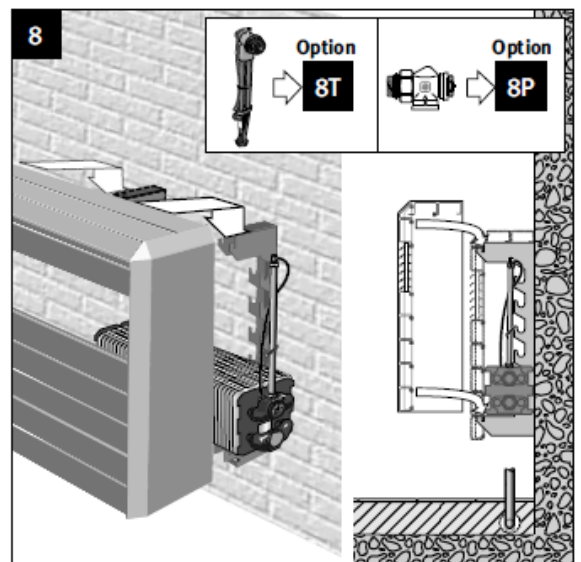

Maxi WF

Montagehandleiding / Instructions de montage
Montageanleitung / Mounting instructions

Energy
SAVERS
LOW-H₂O

Montage met topventiel
 Montage avec top vanne
 Montage mit Topventil
 Mounting with top valve