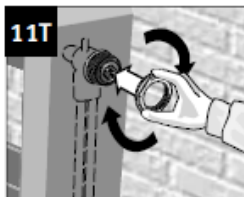

Montage met topventiel
Montage avec top vanne
Montage mit Topventil
Mounting with top valve

H	Code
44	5090.1300300
59	5090.1300600
74	5090.1300900