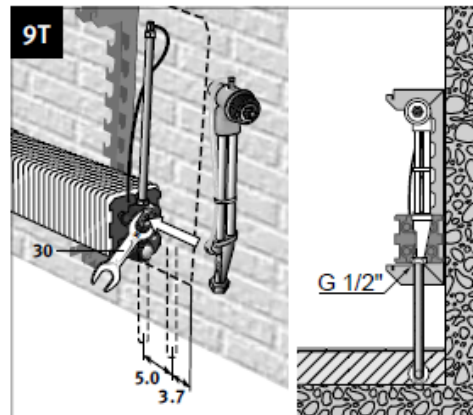

Montage met topventiel
Montage avec top vanne
Montage mit Topventil
Mounting with top valve

H	Code
44	5090.1300300
59	5090.1300600
74	5090.1300900