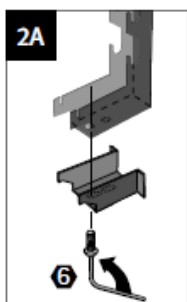

Jaga thermostaatventiel
Vanne Jaga thermostatique
Jaga Thermostatventil
Jaga thermostatic valve

*OPTIE / OPTION

- Verlengpijp
  Tube de rallonge
  Verlängerungsrohr
  Extension pipe
  CODE 5090.108
- H-Stuk 1/2" - M24
  Raccord en H 1/2" - M24
  H-Stück 1/2" - M24
  H-Piece 1/2" - M24
  CODE 5090.120

Type	d	*h/min
10-11	5.3	10
15-16	7.8	12
20-21	10.3	15

- Kleinere afstanden kunnen een lichte daling van de afgifte tot gevolg hebben.
- Des dimensions inférieures peuvent diminuer légèrement l'émission de chaleur.
- Kleinere Abstände verändern geringfügig die Wärmeleistung.
- Smaller dimensions can decrease output.

Montage slotjes (Niet mogelijk bij optie ondemrooster.)
Montage serrures (Pas possible avec option grille de base.)
Montage Verschlüsse (Nicht möglich bei Option Bodenschutrost.)
Mounting locks (Not possible with option base grille.)