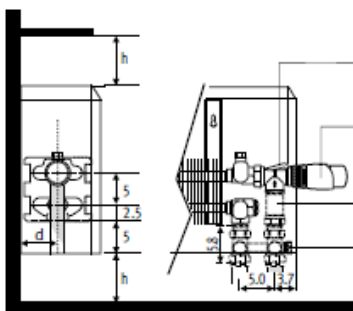

*OPTION

- 5090.1104
- 5090.1111
- 5090.1125
- 5090.1110
- 5090.1126
- 5090.1119