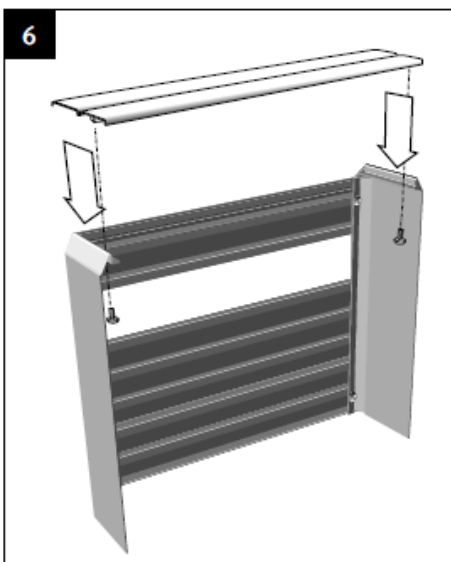

Maxi WF

Montagehandleiding / Instructions de montage
Montageanleitung / Mounting instructions

Energy
SAVERS
LOW-H₂O

Montage met topventiel
 Montage avec top vanne
 Montage mit Topventil
 Mounting with top valve

H	Code
44	5090.1300300
59	5090.1300600
74	5090.1300900

*OPTION

- 5090.1104
- 5090.1125
- 5090.1126
- 5090.1111
- 5090.1110
- 5090.1119

Montage met Jaga ventiel
 Montage avec vanne Jaga
 Montage mit Jaga Ventil
 Mounting with Jaga valve