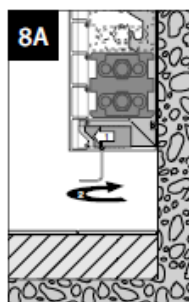

Jaga thermostaatventiel
Vanne Jaga thermostatique
Jaga Thermostatventil
Jaga thermostatic valve

*OPTIE / OPTION

- Verlengpijp
  Tube de rallonge
  Verlängerungsrohr
  Extension pipe
  CODE 5090.108
- H-Stuk 1/2" - M24
  Raccord en H 1/2" - M24
  H-Stück 1/2" - M24
  H-Piece 1/2" - M24
  CODE 5090.120

Type	d	*h/min
10-11	5.3	10
15-16	7.8	12
20-21	10.3	15

- Kleinere afstanden kunnen een lichte daling van de afgifte tot gevolg hebben.
- Des dimensions inférieures peuvent diminuer légèrement l'émission de chaleur.
- Kleinere Abstände verändern geringfügig die Wärmeleistung.
- Smaller dimensions can decrease output.

Montage slotjes (Niet mogelijk bij optie ondemrooster.)
Montage serrures (Pas possible avec option grille de base.)
Montage Verschlüsse (Nicht möglich bei Option Bodenschutrost.)
Mounting locks (Not possible with option base grille.)