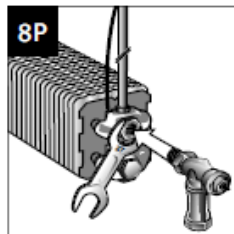

*OPTION

- 5090.1104
- 5090.1125
- 5090.1126
- 5090.1111
- 5090.1110
- 5090.1119

Montage met Jaga ventiel
Montage avec vanne Jaga
Montage mit Jaga Ventil
Mounting with Jaga valve

Code
5090.405 - standard Kv
5090.404 - small Kv