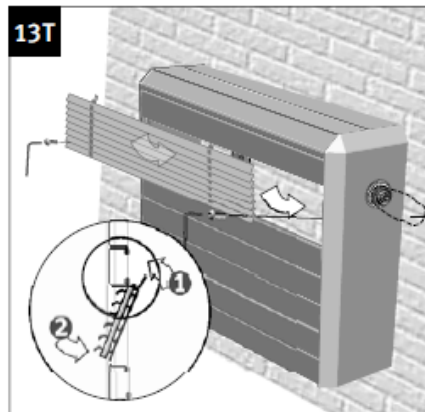

Montage met topventiel
Montage avec top vanne
Montage mit Topventil
Mounting with top valve

H	Code
44	5090.1300300
59	5090.1300600
74	5090.1300900