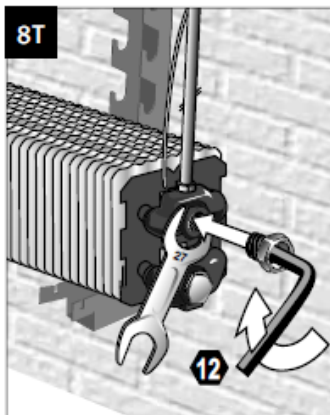

Montage met topventiel
Montage avec top vanne
Montage mit Topventil
Mounting with top valve

H	Code
44	5090.1300300
59	5090.1300600
74	5090.1300900