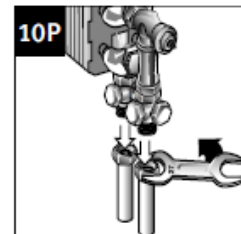

*OPTION

- 5090.1104
- 5090.1125
- 5090.1126
- 5090.1111
- 5090.1110
- 5090.1119

Montage met Jaga ventiel
Montage avec vanne Jaga
Montage mit Jaga Ventil
Mounting with Jaga valve

Code
5090.405 - standard Kv
5090.404 - small Kv