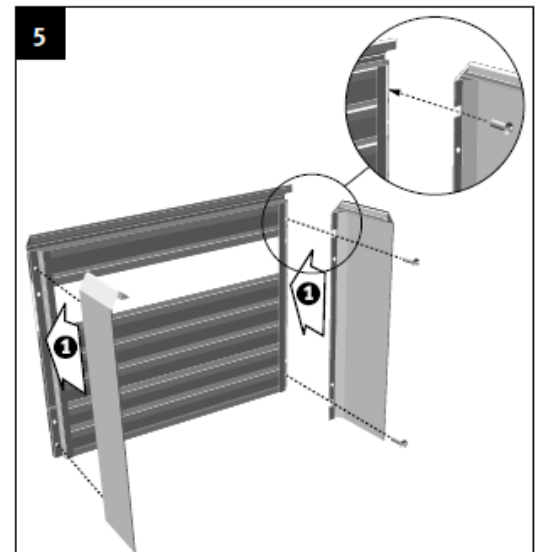

Maxi WF

Montagehandleiding / Instructions de montage
Montageanleitung / Mounting instructions

Energy
SAVERS
LOW-H₂O

Montage met topventiel
 Montage avec top vanne
 Montage mit Topventil
 Mounting with top valve