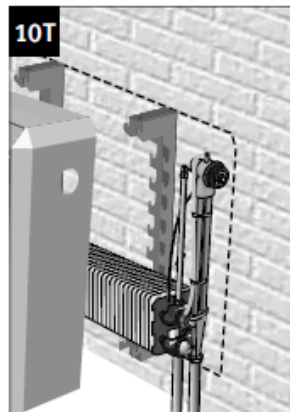

Montage met topventiel
Montage avec top vanne
Montage mit Topventil
Mounting with top valve

H	Code
44	5090.1300300
59	5090.1300600
74	5090.1300900