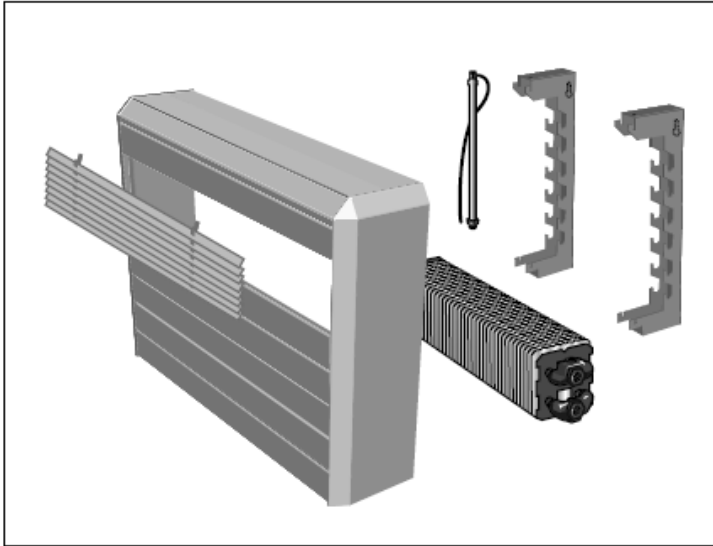

Maxi WF

Montagehandleiding / Instructions de montage
Montageanleitung / Mounting instructions

Energy
SAVERS
LOW-H₂O

Montage met topventiel
 Montage avec top vanne
 Montage mit Topventil
 Mounting with top valve

H	Code
44	5090.1300300
59	5090.1300600
74	5090.1300900

*OPTION

- 5090.1104
- 5090.1125
- 5090.1126
- 5090.1111
- 5090.1110
- 5090.1119

Montage met Jaga ventiel
 Montage avec vanne Jaga
 Montage mit Jaga Ventil
 Mounting with Jaga valve