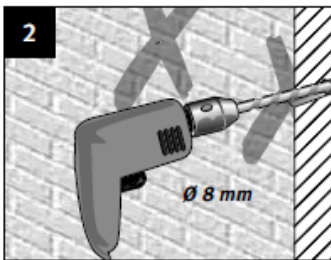

Maxi WF

Montagehandleiding / Instructions de montage
Montageanleitung / Mounting instructions

Energy
SAVERS
LOW-H₂O

Montage met topventiel
 Montage avec top vanne
 Montage mit Topventil
 Mounting with top valve