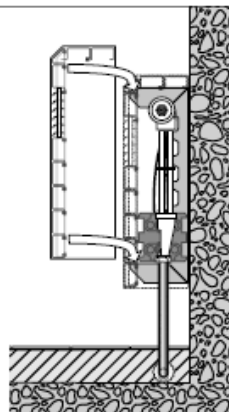

Maxi WF

Montagehandleiding / Instructions de montage
Montageanleitung / Mounting instructions

Energy
SAVERS
LOW-H₂O

Montage met topventiel
 Montage avec top vanne
 Montage mit Topventil
 Mounting with top valve

H	Code
44	5090.1300300
59	5090.1300600
74	5090.1300900

*OPTION

- 5090.1104
- 5090.1125
- 5090.1126
- 5090.1111
- 5090.1110
- 5090.1119

Montage met Jaga ventiel
 Montage avec vanne Jaga
 Montage mit Jaga Ventil
 Mounting with Jaga valve

*OPTIE / OPTION

- Verlengpijp
 Tube de rallonge
 Verlängerungsrohr
 Extension pipe
 CODE 5090.108
- H-Stuk 1/2" - M24
 Raccord en H 1/2" - M24
 H-Stück 1/2" - M24
 H-Piece 1/2" - M24
 CODE 5090.120

Type	d	*h/min
10-11	5.3	10
15-16	7.8	12
20-21	10.3	15