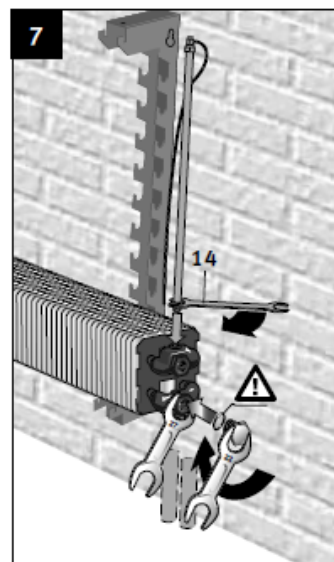

Maxi WF

Montagehandleiding / Instructions de montage
Montageanleitung / Mounting instructions

Energy
SAVERS
LOW-H₂O

Montage met topventiel
 Montage avec top vanne
 Montage mit Topventil
 Mounting with top valve