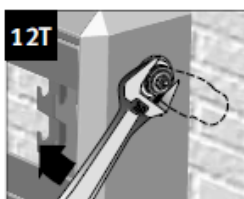

Montage met topventiel
Montage avec top vanne
Montage mit Topventil
Mounting with top valve

H	Code
44	5090.1300300
59	5090.1300600
74	5090.1300900