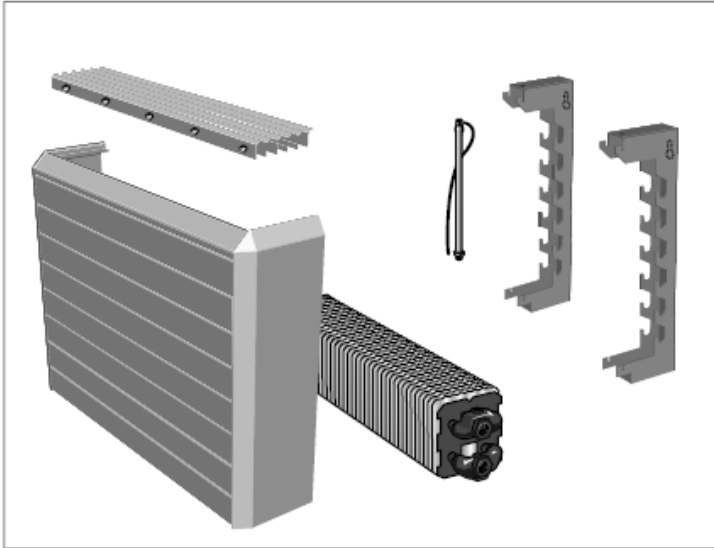

# Maxi WT

jaga

Montagehandleiding / Instructions de montage  
Montageanleitung / Mounting instructions

Energy  
**SAVERS**  
LOW-H<sub>2</sub>O

Montage met topventiel  
 Montage avec top vanne  
 Montage mit Topventil  
 Mounting with top valve

H	Code
44	5090.1300300
59	5090.1300600
74	5090.1300900

- \*OPTION**
- 5090.1104
  - 5090.1105
  - 5090.1126
  - 5090.1111
  - 5090.1110
  - 5090.1119

Montage met Jaga ventiel  
 Montage avec vanne Jaga  
 Montage mit Jaga Ventil  
 Mounting with Jaga valve

Montage slotjes (Niet mogelijk bij optie onderrooster.)  
 Montage serrures (Pas possible avec option grille de base.)  
 Montage Verschlüsse (Nicht möglich bei Option Bodenschutzrost.)  
 Mounting locks (Not possible with option base grille.)

Jaga thermostaatventiel  
 Vanne Jaga thermostatique  
 Jaga Thermostatventil  
 Jaga thermostatic valve

- \*OPTIE / OPTION**
- Verlengpijp  
 Tube de rallonge  
 Verlängerungsrohr  
 Extension pipe  
 CODE 5090.108
  - H-Stuk 1/2" - M24  
 Raccord en H 1/2" - M24  
 H-Stück 1/2" - M24  
 H-Piece 1/2" - M24  
 CODE 5090.120