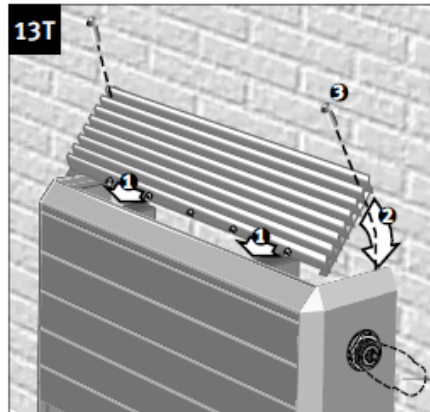

Montage met topventiel
Montage avec top vanne
Montage mit Topventil
Mounting with top valve

H	Code
44	5090.1300300
59	5090.1300600
74	5090.1300900

1. ***OPTION**
- 5090.1104
  - 5090.1105
  - 5090.1126
  - 5090.1111
  - 5090.1110
  - 5090.1119

Montage met Jaga ventiel
Montage avec vanne Jaga
Montage mit Jaga Ventil
Mounting with Jaga valve

Montage slotjes (Niet mogelijk bij optie onderrooster.)
Montage serrures (Pas possible avec option grille de base.)
Montage Verschlüsse (Nicht möglich bei Option Bodenschutzrost.)
Mounting locks (Not possible with option base grille.)