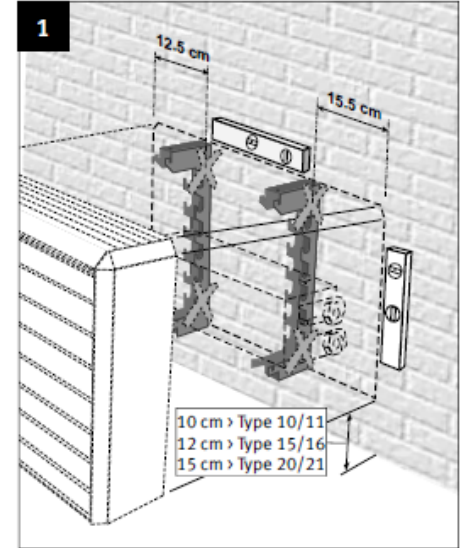

# Maxi WT

jaga

Montagehandleiding / Instructions de montage  
Montageanleitung / Mounting instructions

Energy  
**SAVERS**  
LOW-H<sub>2</sub>O

Montage met topventiel  
 Montage avec top vanne  
 Montage mit Topventil  
 Mounting with top valve