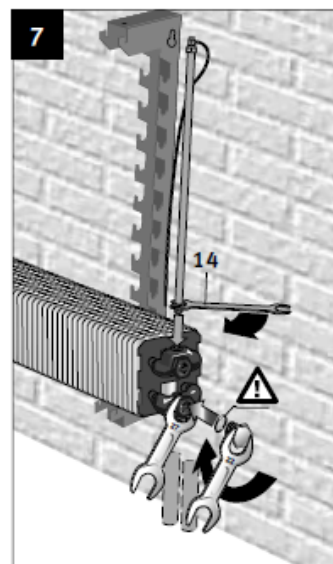

# Maxi WT

jaga

Montagehandleiding / Instructions de montage  
Montageanleitung / Mounting instructions

Energy  
**SAVERS**  
LOW-H<sub>2</sub>O

Montage met topventiel  
 Montage avec top vanne  
 Montage mit Topventil  
 Mounting with top valve