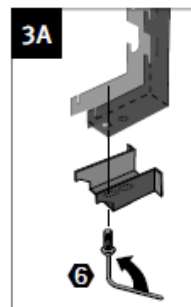

Montage met topventiel
Montage avec top vanne
Montage mit Topventil
Mounting with top valve

H	Code
44	5090.1300300
59	5090.1300600
74	5090.1300900

1. ***OPTION**
- 5090.1104
  - 5090.1105
  - 5090.1126
  - 5090.1111
  - 5090.1110
  - 5090.1119

Montage met Jaga ventiel
Montage avec vanne Jaga
Montage mit Jaga Ventil
Mounting with Jaga valve

Montage slotjes (Niet mogelijk bij optie onderrooster.)
Montage serrures (Pas possible avec option grille de base.)
Montage Verschlüsse (Nicht möglich bei Option Bodenschutzrost.)
Mounting locks (Not possible with option base grille.)

Jaga thermostaatventiel
Vanne Jaga thermostatique
Jaga Thermostatventil
Jaga thermostatic valve

1. ***OPTIE / OPTION**
2. Verlengpijp
     Tube de rallonge
     Verlängerungsrohr
     Extension pipe
     CODE 5090.108
   - H-Stuk 1/2" - M24
     Raccord en H 1/2" - M24
     H-Stück 1/2" - M24
     H-Piece 1/2" - M24
     CODE 5090.120

Type	d	h/min*
10-11	5.3	10
15-16	7.8	12
20-21	10.3	15

- Kleinere afstanden kunnen een lichte daling van de afgifte tot gevolg hebben.
- Des dimensions inférieures peuvent diminuer légèrement l'émission de chaleur.
- Kleinere Abstände verändern geringfügig die Wärmeleistung.
- Smaller dimensions can decrease output.

Montage penseelrooster
Montage option grille inférieure
Montage Option Oberschutzrost
Mounting pencil-proof grille

Montage onderrooster (Niet mogelijk bij optie slotjes.)
Montage grille de base (Impossible avec option serrures.)
Montage Bodenschutzrost (Nicht möglich bei Option Verschluss.)
Mounting base grille (Not possible with option locks.)