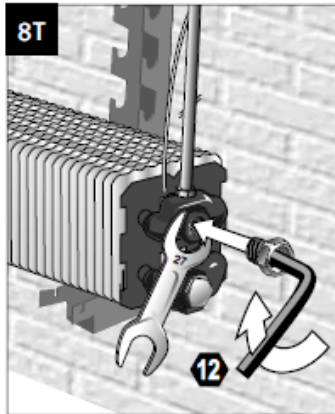

Montage met topventiel
Montage avec top vanne
Montage mit Topventil
Mounting with top valve

H	Code
44	5090.1300300
59	5090.1300600
74	5090.1300900

1. ***OPTION**
- 5090.1104
  - 5090.1105
  - 5090.1126
  - 5090.1111
  - 5090.1110
  - 5090.1119

Montage met Jaga ventiel
Montage avec vanne Jaga
Montage mit Jaga Ventil
Mounting with Jaga valve

Montage slotjes (Niet mogelijk bij optie onderrooster.)
Montage serrures (Pas possible avec option grille de base.)
Montage Verschlüsse (Nicht möglich bei Option Bodenschutzrost.)
Mounting locks (Not possible with option base grille.)