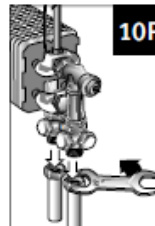

1. ***OPTION**
- 5090.1104
  - 5090.1105
  - 5090.1126
  - 5090.1111
  - 5090.1110
  - 5090.1119

Montage met Jaga ventiel
Montage avec vanne Jaga
Montage mit Jaga Ventil
Mounting with Jaga valve