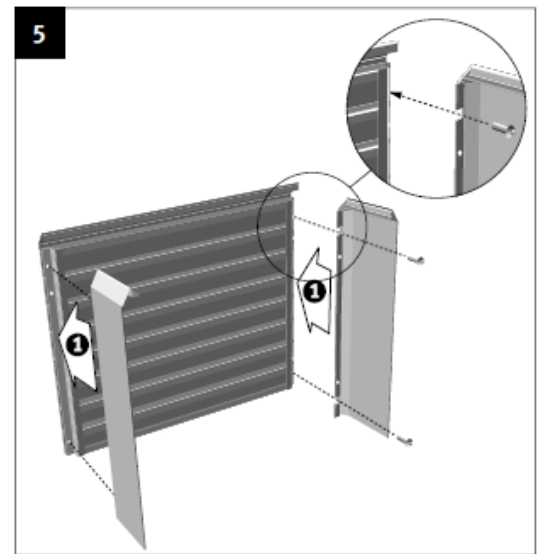

# Maxi WT

jaga

Montagehandleiding / Instructions de montage  
Montageanleitung / Mounting instructions

Energy  
**SAVERS**  
LOW-H<sub>2</sub>O

Montage met topventiel  
 Montage avec top vanne  
 Montage mit Topventil  
 Mounting with top valve