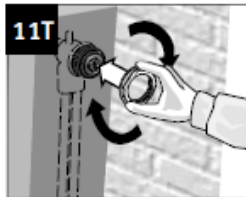

Montage met topventiel
Montage avec top vanne
Montage mit Topventil
Mounting with top valve

H	Code
44	5090.1300300
59	5090.1300600
74	5090.1300900