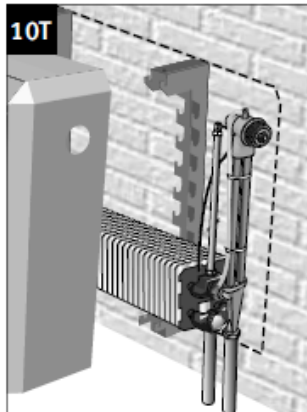

Montage met topventiel
Montage avec top vanne
Montage mit Topventil
Mounting with top valve

H	Code
44	5090.1300300
59	5090.1300600
74	5090.1300900

1. ***OPTION**
- 5090.1104
  - 5090.1105
  - 5090.1126
  - 5090.1111
  - 5090.1110
  - 5090.1119

Montage met Jaga ventiel
Montage avec vanne Jaga
Montage mit Jaga Ventil
Mounting with Jaga valve

Montage slotjes (Niet mogelijk bij optie onderrooster.)
Montage serrures (Pas possible avec option grille de base.)
Montage Verschlüsse (Nicht möglich bei Option Bodenschutzrost.)
Mounting locks (Not possible with option base grille.)