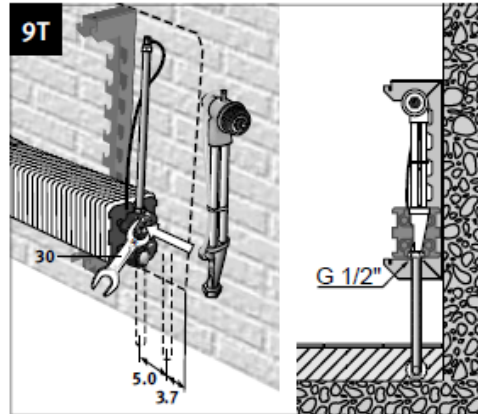

# Maxi WT

jaga

Montagehandleiding / Instructions de montage  
Montageanleitung / Mounting instructions

Energy  
**SAVERS**  
LOW-H<sub>2</sub>O

Montage met topventiel  
 Montage avec top vanne  
 Montage mit Topventil  
 Mounting with top valve

H	Code
44	5090.1300300
59	5090.1300600
74	5090.1300900

- \*OPTION**
- 5090.1104
  - 5090.1105
  - 5090.1126
  - 5090.1111
  - 5090.1110
  - 5090.1119

Montage met Jaga ventiel  
 Montage avec vanne Jaga  
 Montage mit Jaga Ventil  
 Mounting with Jaga valve