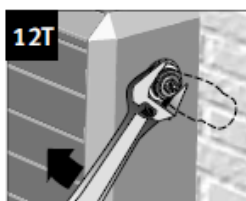

Montage met topventiel
Montage avec top vanne
Montage mit Topventil
Mounting with top valve

H	Code
44	5090.1300300
59	5090.1300600
74	5090.1300900