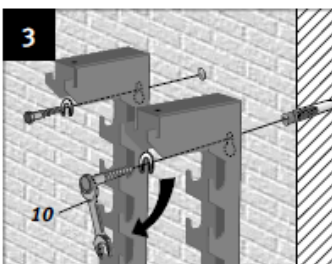

# Maxi WT

jaga

Montagehandleiding / Instructions de montage  
Montageanleitung / Mounting instructions

Energy  
**SAVERS**  
LOW-H<sub>2</sub>O

Montage met topventiel  
 Montage avec top vanne  
 Montage mit Topventil  
 Mounting with top valve