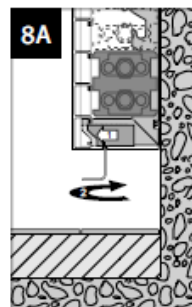

Montage slotjes (Niet mogelijk bij optie onderrooster.)  
 Montage serrures (Pas possible avec option grille de base.)  
 Montage Verschlüsse (Nicht möglich bei Option Bodenschutzrost.)  
 Mounting locks (Not possible with option base grille.)

Jaga thermostaatventiel  
 Vanne Jaga thermostatique  
 Jaga Thermostatventil  
 Jaga thermostatic valve

- \*OPTIE / OPTION**
- Verlengpijp  
 Tube de rallonge  
 Verlängerungsrohr  
 Extension pipe  
 CODE 5090.108
  - H-Stuk 1/2" - M24  
 Raccord en H 1/2" - M24  
 H-Stück 1/2" - M24  
 H-Piece 1/2" - M24  
 CODE 5090.120

Type	d	h/min*
10-11	5.3	10
15-16	7.8	12
20-21	10.3	15

- \* Kleinere afstanden kunnen een lichte daling van de afgifte tot gevolg hebben.
- \* Des dimensions inférieures peuvent diminuer légèrement l'émission de chaleur.
- \* Kleinere Abstände verändern geringfügig die Wärmeleistung.
- \* Smaller dimensions can decrease output.