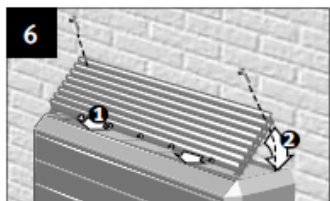

Montage penseelrooster
Montage option grille inférieure
Montage Option Oberschutzrost
Mounting pencil-proof grille