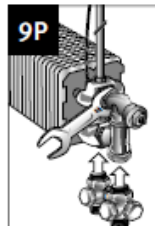

1. ***OPTION**
- 5090.1104
  - 5090.1105
  - 5090.1126
  - 5090.1111
  - 5090.1110
  - 5090.1119

Montage met Jaga ventiel
Montage avec vanne Jaga
Montage mit Jaga Ventil
Mounting with Jaga valve