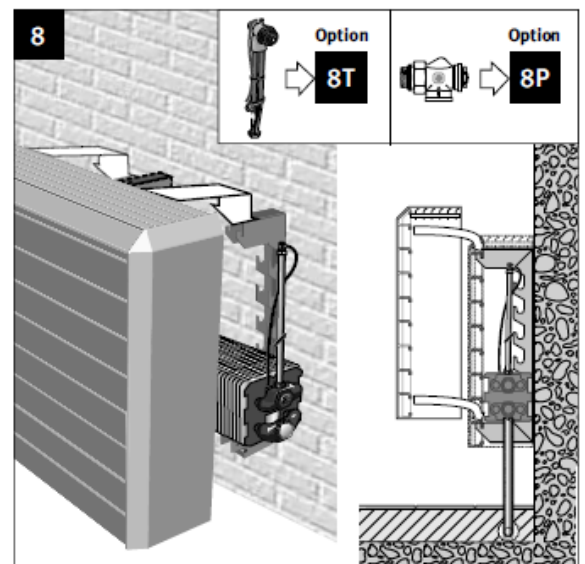

# Maxi WT

jaga

Montagehandleiding / Instructions de montage  
Montageanleitung / Mounting instructions

Energy  
**SAVERS**  
LOW-H<sub>2</sub>O

Montage met topventiel  
 Montage avec top vanne  
 Montage mit Topventil  
 Mounting with top valve