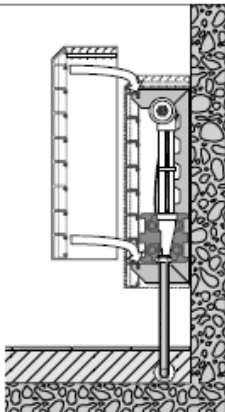

# Maxi WT

jaga

Montagehandleiding / Instructions de montage  
Montageanleitung / Mounting instructions

Energy  
**SAVERS**  
LOW-H<sub>2</sub>O

Montage met topventiel  
 Montage avec top vanne  
 Montage mit Topventil  
 Mounting with top valve

H	Code
44	5090.1300300
59	5090.1300600
74	5090.1300900

- \*OPTION**
- 5090.1104
  - 5090.1105
  - 5090.1126
  - 5090.1111
  - 5090.1110
  - 5090.1119

Montage met Jaga ventiel  
 Montage avec vanne Jaga  
 Montage mit Jaga Ventil  
 Mounting with Jaga valve

Jaga thermostaatventiel  
 Vanne Jaga thermostatique  
 Jaga Thermostatventil  
 Jaga thermostatic valve

- \*OPTIE / OPTION**
- Verlengpijp  
 Tube de rallonge  
 Verlängerungsrohr  
 Extension pipe  
 CODE 5090.108
  - H-Stuk 1/2" - M24  
 Raccord en H 1/2" - M24  
 H-Stück 1/2" - M24  
 H-Piece 1/2" - M24  
 CODE 5090.120