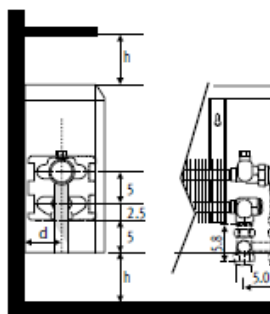

Montage slotjes (Niet mogelijk bij optie onderrooster.)
Montage serrures (Pas possible avec option grille de base.)
Montage Verschlüsse (Nicht möglich bei Option Bodenschutzrost.)
Mounting locks (Not possible with option base grille.)

Jaga thermostaatventiel
Vanne Jaga thermostatique
Jaga Thermostatventil
Jaga thermostatic valve

1. ***OPTIE / OPTION**
2. Verlengpijp
     Tube de rallonge
     Verlängerungsrohr
     Extension pipe
     CODE 5090.108
   - H-Stuk 1/2" - M24
     Raccord en H 1/2" - M24
     H-Stück 1/2" - M24
     H-Piece 1/2" - M24
     CODE 5090.120

Type	d	h/min*
10-11	5.3	10
15-16	7.8	12
20-21	10.3	15

- Kleinere afstanden kunnen een lichte daling van de afgifte tot gevolg hebben.
- Des dimensions inférieures peuvent diminuer légèrement l'émission de chaleur.
- Kleinere Abstände verändern geringfügig die Wärmeleistung.
- Smaller dimensions can decrease output.