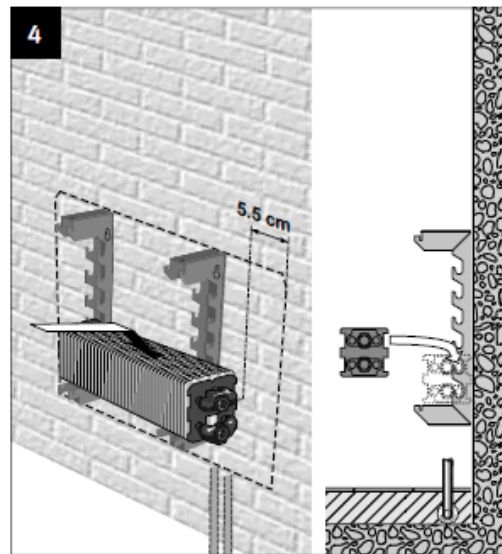

# Maxi WT

jaga

Montagehandleiding / Instructions de montage  
Montageanleitung / Mounting instructions

Energy  
**SAVERS**  
LOW-H<sub>2</sub>O

Montage met topventiel  
 Montage avec top vanne  
 Montage mit Topventil  
 Mounting with top valve

H	Code
44	5090.1300300
59	5090.1300600
74	5090.1300900

- \*OPTION**
- 5090.1104
  - 5090.1105
  - 5090.1126
  - 5090.1111
  - 5090.1110
  - 5090.1119

Montage met Jaga ventiel  
 Montage avec vanne Jaga  
 Montage mit Jaga Ventil  
 Mounting with Jaga valve