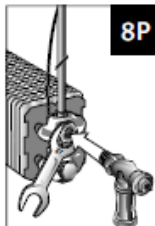

1. ***OPTION**
- 5090.1104
  - 5090.1105
  - 5090.1126
  - 5090.1111
  - 5090.1110
  - 5090.1119

Montage met Jaga ventiel
Montage avec vanne Jaga
Montage mit Jaga Ventil
Mounting with Jaga valve