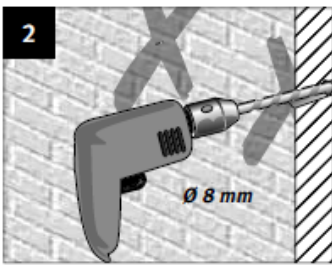

# Maxi WT

jaga

Montagehandleiding / Instructions de montage  
Montageanleitung / Mounting instructions

Energy  
**SAVERS**  
LOW-H<sub>2</sub>O

Montage met topventiel  
 Montage avec top vanne  
 Montage mit Topventil  
 Mounting with top valve