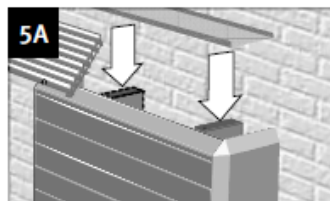

Montage penseelrooster
Montage option grille inférieure
Montage Option Oberschutzrost
Mounting pencil-proof grille