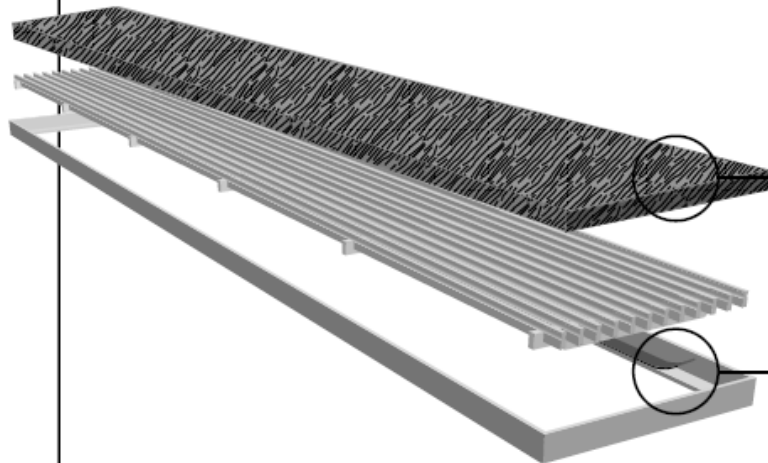

MINI CANAL & CANAL PLUS

PLAATSING VAN DE HOUTEN AFSTANDHOUDERS
PLACEMENT DES ENTRETOISES EN BOIS
PLAZIERUNG DER HÖLZERN ABSTANDHÄLTER
PLACING OF THE WOODEN TIE BARS

Energy
SAVERS
LOW-H₂O

Standaard levering
Livraison standard
Standard Lieferung
Standard delivery

AFOEKPLAAT
PLAQUE DE RECOUVREMENT
ABDECKPLATTE
COVER PLATE
CODE: 7691.L.B

AFOEKSTRIIP
BANDE DE RECOUVREMENT
ISOLIERSTREIFEN
COVER STRIP
CODE: 7690.02