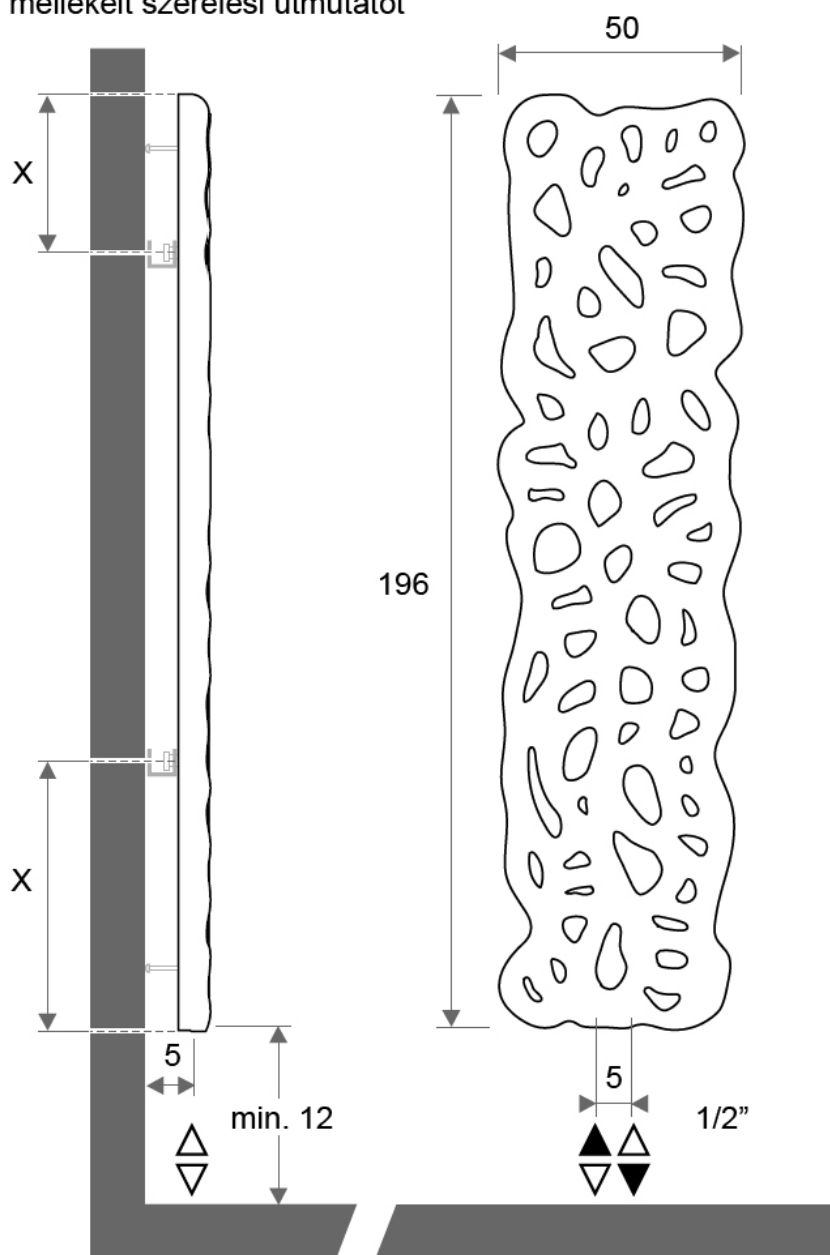

JAGA MOON méret, teljesítmény, csőkiállítás

Adatok cm-ben

H196 L50

896 W - A hőteljesítmény az EN 442 szabványnak felel meg. Hőlépcső: 75/65, 20fok

X: lásd a termékhez
mellékelte szerelési útmutatót

A JAGA MOON könnyedén összeilleszthető modulokból álló radiátor sima felületű, matt és varratmentes polibeton burkolattal, mely ásványi és szintetikus anyagok keverékéből tevődik össze. A MOON belsejében AISI 304-es rozsdamentes acélcsövön keresztül áramlik a víz.