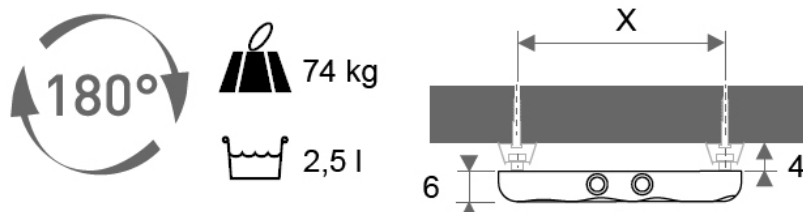

JAGA MOON méret, teljesítmény, csőkiállítás

Adatok cm-ben

H196 L50

896 W - A hőteljesítmény az EN 442 szabványnak felel meg. Hőlépcső: 75/65, 20fok

X: lásd a termékhez
mellékelte szerelési útmutatót

A JAGA MOON könnyedén összeilleszthető modulokból álló radiátor sima felületű, matt és varratmentes polibeton burkolattal, mely ásványi és szintetikus anyagok keverékéből tevődik össze. A MOON belsejében AISI 304-es rozsdamentes acélcsövön keresztül áramlik a víz.