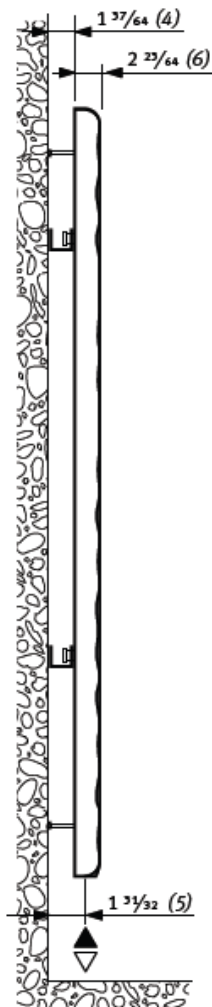

MOON

Montagehandleiding - Instructions de montage
Montagehinweis - Mounting instructions

1 3/32 (5)
Connection 1/2"

163 lbs / 74 kg
 0.66 Gal / 2.5 L

De ontluchting gebeurt automatisch via de centrale ontluchter. Tijdens het ontluchten moeten alle andere toestellen op hetzelfde circuit afgesloten worden.

Air venting is done through the central air release vent. Whilst purging is in progress ensure all other connections on the circuit are closed.

X 4

X 1

Monragesjabloon
Pochoir de montage
Montagesjablone
Mounting template