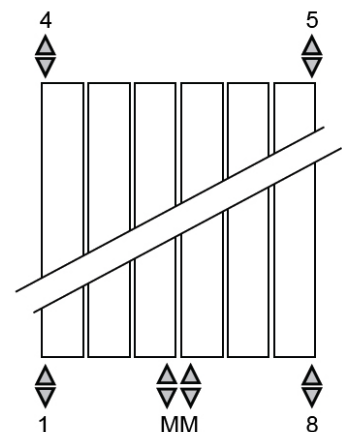

- standard csatlakozás
- egyéb

Csatlakozási lehetőségek