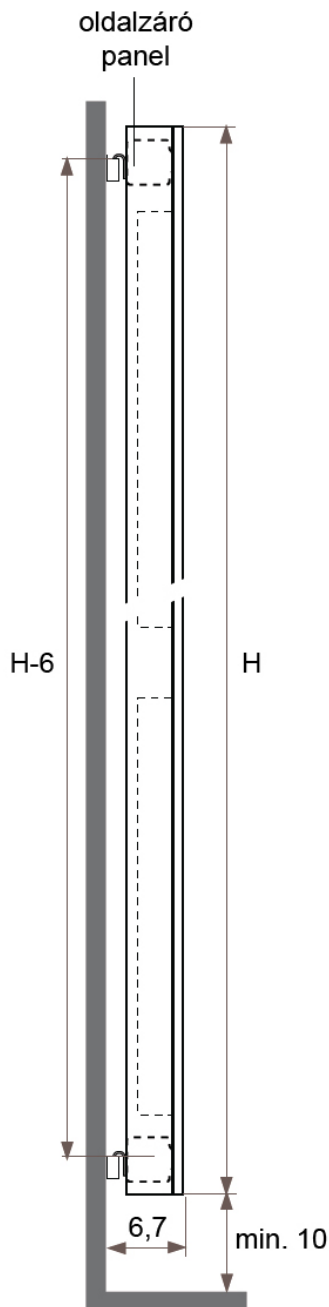

Valamennyi központi fűtésrendszerbe beköthető, kombinálható más fűtőtestekkel.

JAGA PANEL PLUS függőleges kivitel – méret, teljesítmény, víztartalom adatok

A hőteljesítmény az EN 442 szabványnak felel meg. Hőlépcső: 75/65, 20fok

11-es típus

szélesség → magasság ↓	24 cm	31 cm	37 cm	43 cm	50 cm	56 cm	62 cm	69 cm	75 cm	81 cm	87 cm	94 cm
180 cm	619 W	774 W	928 W	1083 W	1238 W	1392 W	1547 W	1702 W	1856 W	2011 W	2166 W	2321 W
	3,34 l	4,31 l	5,14 l	5,98 l	6,95 l	7,78 l	8,62 l	9,59 l	10,43 l	11,26 l	12,09 l	13,07 l
200 cm	683 W	854 W	1025 W	1196 W	1366 W	1537 W	1708 W	1879 W	2050 W	2220 W	2391 W	2562 W
	3,65 l	4,71 l	5,62 l	6,54 l	7,60 l	8,51 l	9,42 l	10,49 l	11,40 l	12,31 l	13,22 l	14,29 l
220 cm	746 W	932 W	1118 W	1305 W	1491 W	1678 W	1864 W	2050 W	2237 W	2423 W	2610 W	2796 W
	3,94 l	5,08 l	6,07 l	7,05 l	8,20 l	9,18 l	10,17 l	11,32 l	12,30 l	13,28 l	14,27 l	15,42 l
240 cm	807 W	1009 W	1210 W	1412 W	1614 W	1815 W	2017 W	2219 W	2420 W	2622 W	2824 W	3026 W
	4,22 l	5,46 l	6,51 l	7,57 l	8,80 l	9,86 l	10,91 l	12,14 l	13,20 l	14,26 l	15,31 l	16,54 l
260 cm	866 W	1083 W	1299 W	1516 W	1732 W	1949 W	2165 W	2382 W	2598 W	2815 W	3031 W	3248 W
	4,51 l	5,83 l	6,96 l	8,08 l	9,40 l	10,53 l	11,66 l	12,97 l	14,10 l	15,23 l	16,36 l	17,67 l
280 cm	924 W	1155 W	1385 W	1616 W	1847 W	2078 W	2309 W	2540 W	2771 W	3002 W	3233 W	3464 W
	4,82 l	6,23 l	7,44 l	8,64 l	10,05 l	11,26 l	12,46 l	13,87 l	15,08 l	16,28 l	17,49 l	18,89 l
300 cm	979 W	1224 W	1469 W	1714 W	1958 W	2203 W	2448 W	2693 W	2938 W	3182 W	3427 W	3672 W
	5,11 l	6,60 l	7,88 l	9,16 l	10,65 l	11,93 l	13,21 l	14,70 l	15,98 l	17,25 l	18,53 l	20,02 l

JAGA JAGA PANEL PLUS függőleges kivitel méretek

Adatok cm-ben

- standard csatlakozás
- egyéb

Csatlakozási lehetőségek

JAGA PANEL PLUS fügőleges kivitel csőkiállítás

Adatok cm-ben

(További lehetőségekről irodánk készséggel nyújt tájékoztatást.)