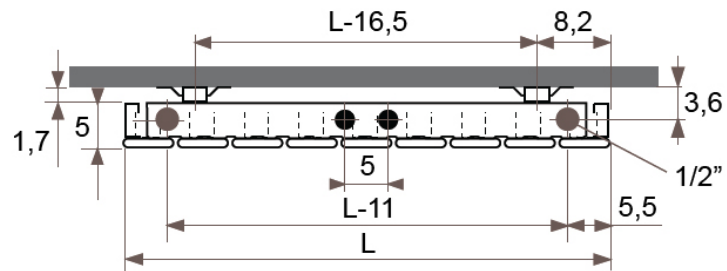

Valamennyi központi fűtésrendszerbe beköthető, kombinálható más fűtőtestekkel.

JAGA PANEL PLUS függőleges kivitel – méret, teljesítmény, víztartalom adatok

A hőteljesítmény az EN 442 szabványnak felel meg. Hőlépcső: 75/65, 20fok

11-es típus

szélesség → magasság ↓	24 cm	31 cm	37 cm	43 cm	50 cm	56 cm	62 cm	69 cm	75 cm	81 cm	87 cm	94 cm
180 cm	619 W	774 W	928 W	1083 W	1238 W	1392 W	1547 W	1702 W	1856 W	2011 W	2166 W	2321 W
	3,34 l	4,31 l	5,14 l	5,98 l	6,95 l	7,78 l	8,62 l	9,59 l	10,43 l	11,26 l	12,09 l	13,07 l
200 cm	683 W	854 W	1025 W	1196 W	1366 W	1537 W	1708 W	1879 W	2050 W	2220 W	2391 W	2562 W
	3,65 l	4,71 l	5,62 l	6,54 l	7,60 l	8,51 l	9,42 l	10,49 l	11,40 l	12,31 l	13,22 l	14,29 l
220 cm	746 W	932 W	1118 W	1305 W	1491 W	1678 W	1864 W	2050 W	2237 W	2423 W	2610 W	2796 W
	3,94 l	5,08 l	6,07 l	7,05 l	8,20 l	9,18 l	10,17 l	11,32 l	12,30 l	13,28 l	14,27 l	15,42 l
240 cm	807 W	1009 W	1210 W	1412 W	1614 W	1815 W	2017 W	2219 W	2420 W	2622 W	2824 W	3026 W
	4,22 l	5,46 l	6,51 l	7,57 l	8,80 l	9,86 l	10,91 l	12,14 l	13,20 l	14,26 l	15,31 l	16,54 l
260 cm	866 W	1083 W	1299 W	1516 W	1732 W	1949 W	2165 W	2382 W	2598 W	2815 W	3031 W	3248 W
	4,51 l	5,83 l	6,96 l	8,08 l	9,40 l	10,53 l	11,66 l	12,97 l	14,10 l	15,23 l	16,36 l	17,67 l
280 cm	924 W	1155 W	1385 W	1616 W	1847 W	2078 W	2309 W	2540 W	2771 W	3002 W	3233 W	3464 W
	4,82 l	6,23 l	7,44 l	8,64 l	10,05 l	11,26 l	12,46 l	13,87 l	15,08 l	16,28 l	17,49 l	18,89 l
300 cm	979 W	1224 W	1469 W	1714 W	1958 W	2203 W	2448 W	2693 W	2938 W	3182 W	3427 W	3672 W
	5,11 l	6,60 l	7,88 l	9,16 l	10,65 l	11,93 l	13,21 l	14,70 l	15,98 l	17,25 l	18,53 l	20,02 l

JAGA JAGA PANEL PLUS függőleges kivitel méretek

Adatok cm-ben

- standard csatlakozás
- egyéb

Csatlakozási lehetőségek

JAGA PANEL PLUS fügőleges kivitel csőkiállítás

Adatok cm-ben

(További lehetőségekről irodánk készséggel nyújt tájékoztatást.)