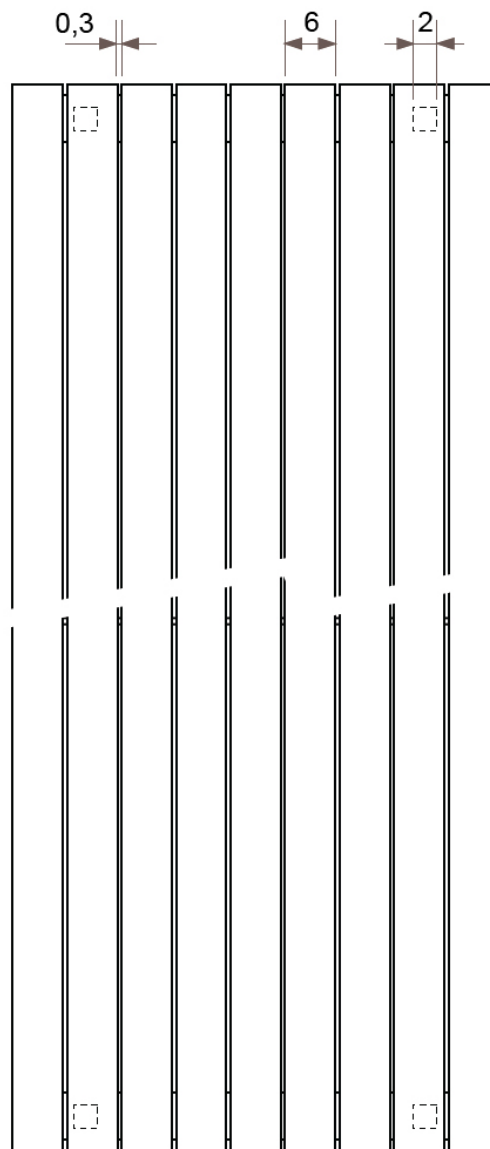

Valamennyi központi fűtésrendszerbe beköthető, kombinálható más fűtőtestekkel.

JAGA PANEL PLUS függőleges kivitel – méret, teljesítmény, víztartalom adatok

A hőteljesítmény az EN 442 szabványnak felel meg. Hőlépcső: 75/65, 20fok

11-es típus

szélesség → magasság ↓	24 cm	31 cm	37 cm	43 cm	50 cm	56 cm	62 cm	69 cm	75 cm	81 cm	87 cm	94 cm
180 cm	619 W	774 W	928 W	1083 W	1238 W	1392 W	1547 W	1702 W	1856 W	2011 W	2166 W	2321 W
	3,34 l	4,31 l	5,14 l	5,98 l	6,95 l	7,78 l	8,62 l	9,59 l	10,43 l	11,26 l	12,09 l	13,07 l
200 cm	683 W	854 W	1025 W	1196 W	1366 W	1537 W	1708 W	1879 W	2050 W	2220 W	2391 W	2562 W
	3,65 l	4,71 l	5,62 l	6,54 l	7,60 l	8,51 l	9,42 l	10,49 l	11,40 l	12,31 l	13,22 l	14,29 l
220 cm	746 W	932 W	1118 W	1305 W	1491 W	1678 W	1864 W	2050 W	2237 W	2423 W	2610 W	2796 W
	3,94 l	5,08 l	6,07 l	7,05 l	8,20 l	9,18 l	10,17 l	11,32 l	12,30 l	13,28 l	14,27 l	15,42 l
240 cm	807 W	1009 W	1210 W	1412 W	1614 W	1815 W	2017 W	2219 W	2420 W	2622 W	2824 W	3026 W
	4,22 l	5,46 l	6,51 l	7,57 l	8,80 l	9,86 l	10,91 l	12,14 l	13,20 l	14,26 l	15,31 l	16,54 l
260 cm	866 W	1083 W	1299 W	1516 W	1732 W	1949 W	2165 W	2382 W	2598 W	2815 W	3031 W	3248 W
	4,51 l	5,83 l	6,96 l	8,08 l	9,40 l	10,53 l	11,66 l	12,97 l	14,10 l	15,23 l	16,36 l	17,67 l
280 cm	924 W	1155 W	1385 W	1616 W	1847 W	2078 W	2309 W	2540 W	2771 W	3002 W	3233 W	3464 W
	4,82 l	6,23 l	7,44 l	8,64 l	10,05 l	11,26 l	12,46 l	13,87 l	15,08 l	16,28 l	17,49 l	18,89 l
300 cm	979 W	1224 W	1469 W	1714 W	1958 W	2203 W	2448 W	2693 W	2938 W	3182 W	3427 W	3672 W
	5,11 l	6,60 l	7,88 l	9,16 l	10,65 l	11,93 l	13,21 l	14,70 l	15,98 l	17,25 l	18,53 l	20,02 l

JAGA JAGA PANEL PLUS függőleges kivitel méretek

Adatok cm-ben

- standard csatlakozás
- egyéb

Csatlakozási lehetőségek

JAGA PANEL PLUS fügőleges kivitel csőkiállítás

Adatok cm-ben

(További lehetőségekről irodánk készséggel nyújt tájékoztatást.)