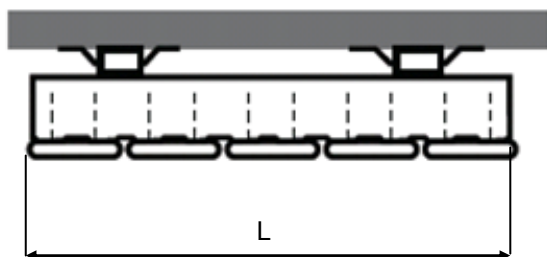

11-es típus

szélesség → magasság ↓	24 cm	31 cm	37 cm	43 cm	50 cm	56 cm	62 cm	69 cm	75 cm	81 cm	87 cm	94 cm
180 cm	619 W	774 W	928 W	1083 W	1238 W	1392 W	1547 W	1702 W	1856 W	2011 W	2166 W	2321 W
	3,34 l	4,31 l	5,14 l	5,98 l	6,95 l	7,78 l	8,62 l	9,59 l	10,43 l	11,26 l	12,09 l	13,07 l
200 cm	683 W	854 W	1025 W	1196 W	1366 W	1537 W	1708 W	1879 W	2050 W	2220 W	2391 W	2562 W
	3,65 l	4,71 l	5,62 l	6,54 l	7,60 l	8,51 l	9,42 l	10,49 l	11,40 l	12,31 l	13,22 l	14,29 l
220 cm	746 W	932 W	1118 W	1305 W	1491 W	1678 W	1864 W	2050 W	2237 W	2423 W	2610 W	2796 W
	3,94 l	5,08 l	6,07 l	7,05 l	8,20 l	9,18 l	10,17 l	11,32 l	12,30 l	13,28 l	14,27 l	15,42 l
240 cm	807 W	1009 W	1210 W	1412 W	1614 W	1815 W	2017 W	2219 W	2420 W	2622 W	2824 W	3026 W
	4,22 l	5,46 l	6,51 l	7,57 l	8,80 l	9,86 l	10,91 l	12,14 l	13,20 l	14,26 l	15,31 l	16,54 l
260 cm	866 W	1083 W	1299 W	1516 W	1732 W	1949 W	2165 W	2382 W	2598 W	2815 W	3031 W	3248 W
	4,51 l	5,83 l	6,96 l	8,08 l	9,40 l	10,53 l	11,66 l	12,97 l	14,10 l	15,23 l	16,36 l	17,67 l
280 cm	924 W	1155 W	1385 W	1616 W	1847 W	2078 W	2309 W	2540 W	2771 W	3002 W	3233 W	3464 W
	4,82 l	6,23 l	7,44 l	8,64 l	10,05 l	11,26 l	12,46 l	13,87 l	15,08 l	16,28 l	17,49 l	18,89 l
300 cm	979 W	1224 W	1469 W	1714 W	1958 W	2203 W	2448 W	2693 W	2938 W	3182 W	3427 W	3672 W
	5,11 l	6,60 l	7,88 l	9,16 l	10,65 l	11,93 l	13,21 l	14,70 l	15,98 l	17,25 l	18,53 l	20,02 l

JAGA JAGA PANEL PLUS függőleges kivitel méretek

Adatok cm-ben

- standard csatlakozás
- egyéb

Csatlakozási lehetőségek

JAGA PANEL PLUS fügőleges kivitel csőkiállítás

Adatok cm-ben

(További lehetőségekről irodánk készséggel nyújt tájékoztatást.)