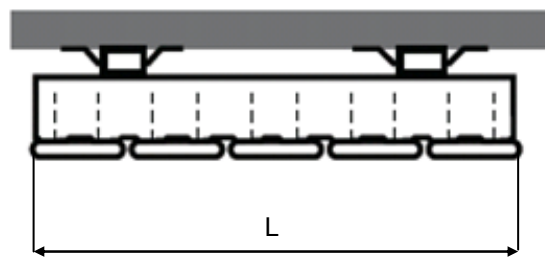

11-es típus

szélesség → magasság ↓	24 cm	31 cm	37 cm	43 cm	50 cm	56 cm	62 cm	69 cm	75 cm	81 cm	87 cm	94 cm
180 cm	619 W	774 W	928 W	1083 W	1238 W	1392 W	1547 W	1702 W	1856 W	2011 W	2166 W	2321 W
	3,34 l	4,31 l	5,14 l	5,98 l	6,95 l	7,78 l	8,62 l	9,59 l	10,43 l	11,26 l	12,09 l	13,07 l
200 cm	683 W	854 W	1025 W	1196 W	1366 W	1537 W	1708 W	1879 W	2050 W	2220 W	2391 W	2562 W
	3,65 l	4,71 l	5,62 l	6,54 l	7,60 l	8,51 l	9,42 l	10,49 l	11,40 l	12,31 l	13,22 l	14,29 l
220 cm	746 W	932 W	1118 W	1305 W	1491 W	1678 W	1864 W	2050 W	2237 W	2423 W	2610 W	2796 W
	3,94 l	5,08 l	6,07 l	7,05 l	8,20 l	9,18 l	10,17 l	11,32 l	12,30 l	13,28 l	14,27 l	15,42 l
240 cm	807 W	1009 W	1210 W	1412 W	1614 W	1815 W	2017 W	2219 W	2420 W	2622 W	2824 W	3026 W
	4,22 l	5,46 l	6,51 l	7,57 l	8,80 l	9,86 l	10,91 l	12,14 l	13,20 l	14,26 l	15,31 l	16,54 l
260 cm	866 W	1083 W	1299 W	1516 W	1732 W	1949 W	2165 W	2382 W	2598 W	2815 W	3031 W	3248 W
	4,51 l	5,83 l	6,96 l	8,08 l	9,40 l	10,53 l	11,66 l	12,97 l	14,10 l	15,23 l	16,36 l	17,67 l
280 cm	924 W	1155 W	1385 W	1616 W	1847 W	2078 W	2309 W	2540 W	2771 W	3002 W	3233 W	3464 W
	4,82 l	6,23 l	7,44 l	8,64 l	10,05 l	11,26 l	12,46 l	13,87 l	15,08 l	16,28 l	17,49 l	18,89 l
300 cm	979 W	1224 W	1469 W	1714 W	1958 W	2203 W	2448 W	2693 W	2938 W	3182 W	3427 W	3672 W
	5,11 l	6,60 l	7,88 l	9,16 l	10,65 l	11,93 l	13,21 l	14,70 l	15,98 l	17,25 l	18,53 l	20,02 l

JAGA JAGA PANEL PLUS függőleges kivitel méretek

Adatok cm-ben

- standard csatlakozás
- egyéb

Csatlakozási lehetőségek

JAGA PANEL PLUS fügőleges kivitel csőkiállítás

Adatok cm-ben

(További lehetőségekről irodánk készséggel nyújt tájékoztatást.)