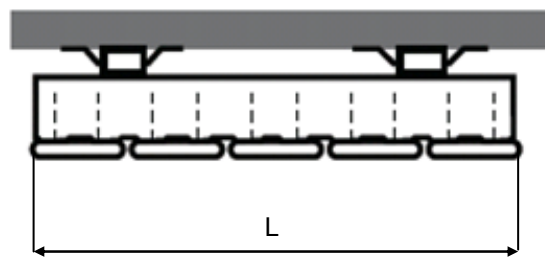

JAGA JAGA PANEL PLUS függőleges kivitel méretek

Adatok cm-ben

- standard csatlakozás
- egyéb

Csatlakozási lehetőségek

JAGA PANEL PLUS fügőleges kivitel csőkiállítás

Adatok cm-ben

(További lehetőségekről irodánk készséggel nyújt tájékoztatást.)