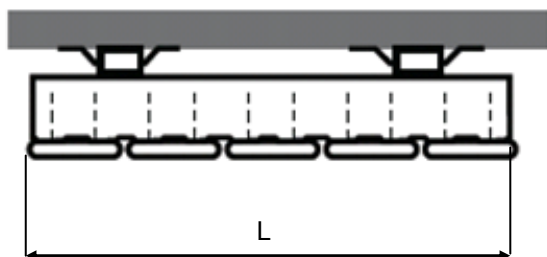

JAGA JAGA PANEL PLUS függőleges kivitel méretek

Adatok cm-ben

- standard csatlakozás
- egyéb

Csatlakozási lehetőségek

JAGA PANEL PLUS fügőleges kivitel csőkiállítás

Adatok cm-ben

(További lehetőségekről irodánk készséggel nyújt tájékoztatást.)