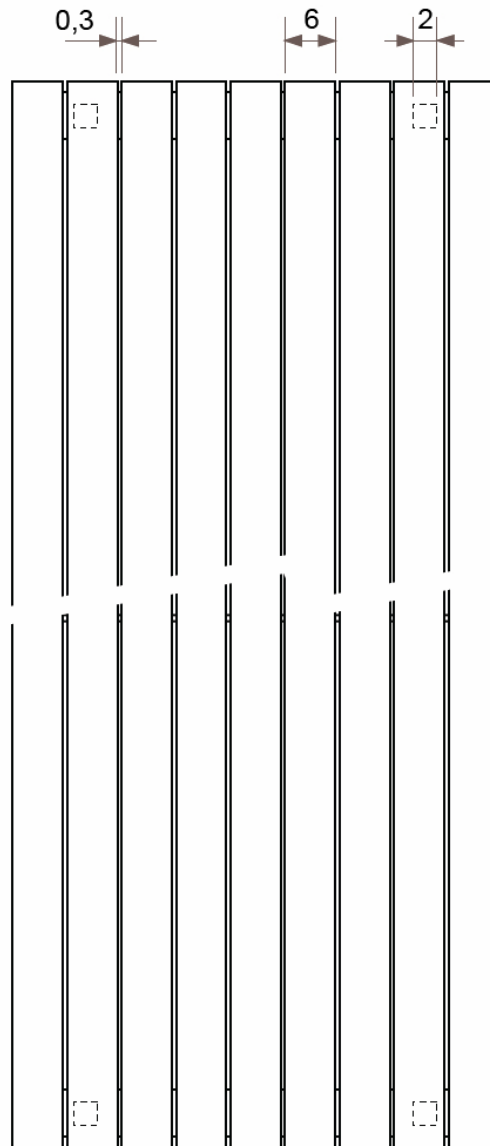

JAGA JAGA PANEL PLUS függőleges kivitel méretek

Adatok cm-ben

- standard csatlakozás
- egyéb

Csatlakozási lehetőségek

JAGA PANEL PLUS fügőleges kivitel csőkiállítás

Adatok cm-ben

(További lehetőségekről irodánk készséggel nyújt tájékoztatást.)