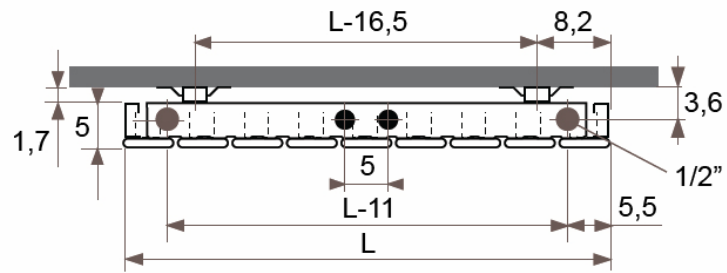

JAGA JAGA PANEL PLUS függőleges kivitel méretek

Adatok cm-ben

- standard csatlakozás
- egyéb

Csatlakozási lehetőségek

JAGA PANEL PLUS fügőleges kivitel csőkiállítás

Adatok cm-ben

(További lehetőségekről irodánk készséggel nyújt tájékoztatást.)