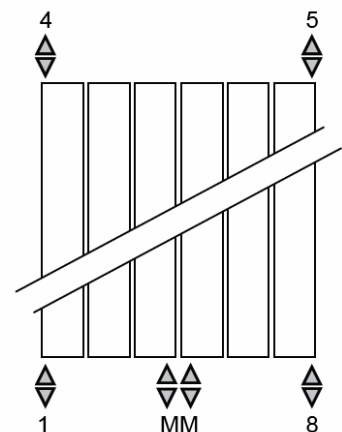

JAGA JAGA PANEL PLUS függőleges kivitel méretek

Adatok cm-ben

- standard csatlakozás
- egyéb

Csatlakozási lehetőségek

JAGA PANEL PLUS fügőleges kivitel csőkiállítás

Adatok cm-ben

(További lehetőségekről irodánk készséggel nyújt tájékoztatást.)