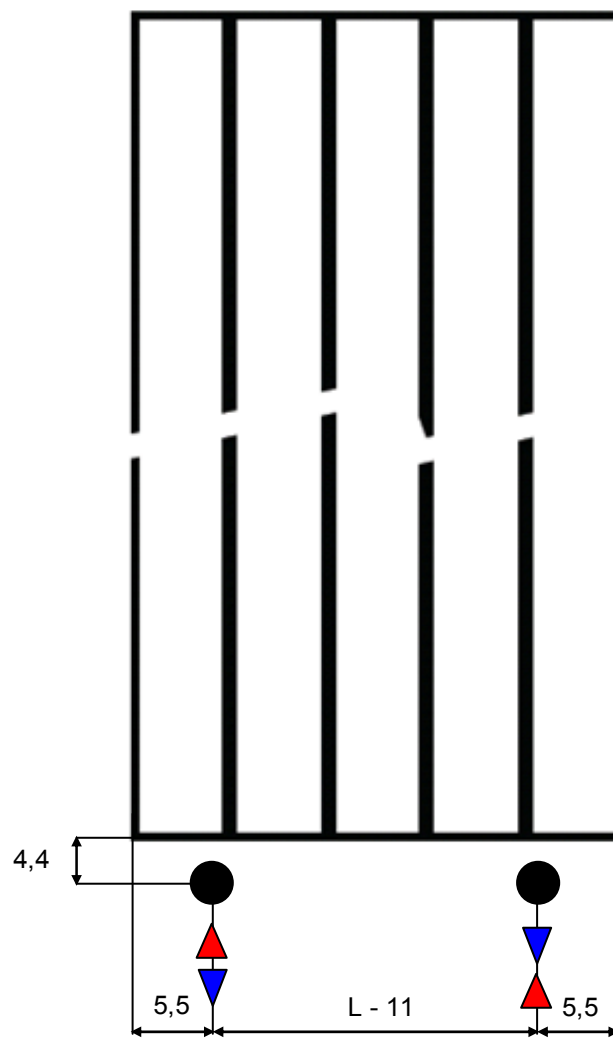

JAGA JAGA PANEL PLUS függőleges kivitel méretek

Adatok cm-ben

- standard csatlakozás
- egyéb

Csatlakozási lehetőségek

JAGA PANEL PLUS fügőleges kivitel csőkiállítás

Adatok cm-ben

(További lehetőségekről irodánk készséggel nyújt tájékoztatást.)