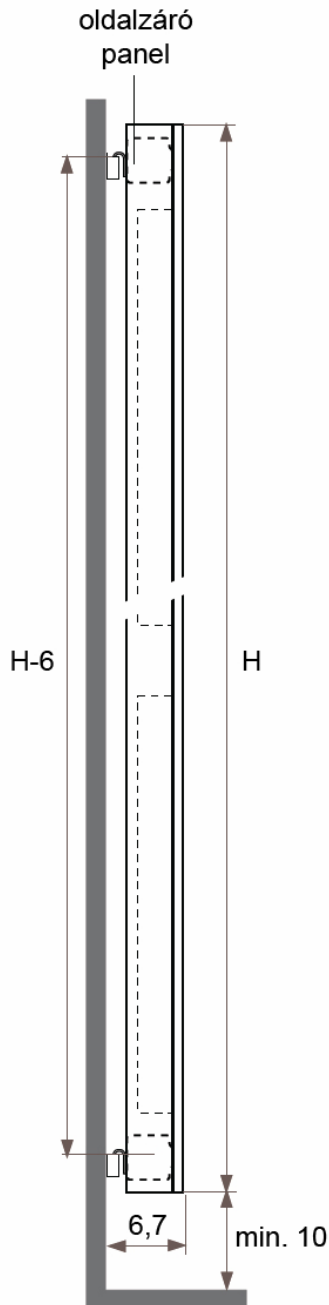

JAGA JAGA PANEL PLUS függőleges kivitel méretek

Adatok cm-ben

- standard csatlakozás
- egyéb

Csatlakozási lehetőségek

JAGA PANEL PLUS fügőleges kivitel csőkiállítás

Adatok cm-ben

(További lehetőségekről irodánk készséggel nyújt tájékoztatást.)