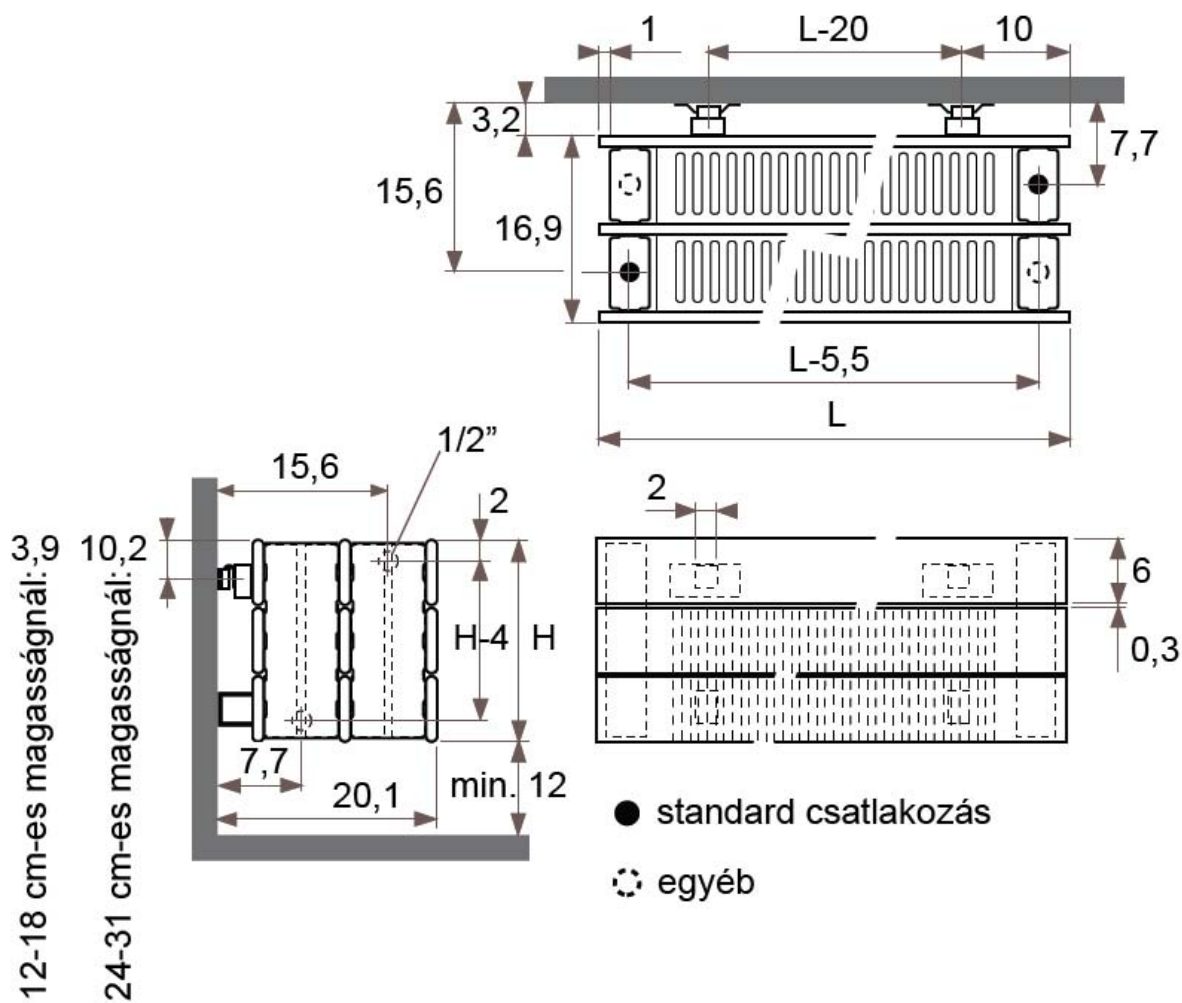

Adatok cm-ben

20-as és 22-es típus
FALI KIVITEL, SZEGÉLYFŰTŐTEST
(H: 12, 18, 24, 31 cm)

12-18 cm-es magasságnál: 3,9

24-31 cm-es magasságnál: 10,2

● standard csatlakozás

○ egyéb

Csatlakozási lehetőségek

JAGA PANEL PLUS vízszintes fali kivitel méretek

Adatok cm-ben

20-as és 22-es típus

FALI KIVITEL

(H: 37, 43, 50, 56, 62, 69, 75, 81, 87, 94 cm)

Csatlakozási lehetőségek

JAGA PANEL PLUS vízszintes fali kivitel méretek

Adatok cm-ben

30-as és 34-es típus
FALI KIVITEL, SZEGÉLYFŰTŐTEST
(H: 12, 18, 24, 31 cm)

Csatlakozási lehetőségek

JAGA PANEL PLUS vízszintes fali kivitel csőkiállítás

Adatok cm-ben

FALI KIVITEL, SZEGÉLYFŰTŐTEST

FALI KIVITEL

(További lehetőségekről irodánk készséggel nyújt tájékoztatást.)

SZEGÉLYFŰTŐTEST