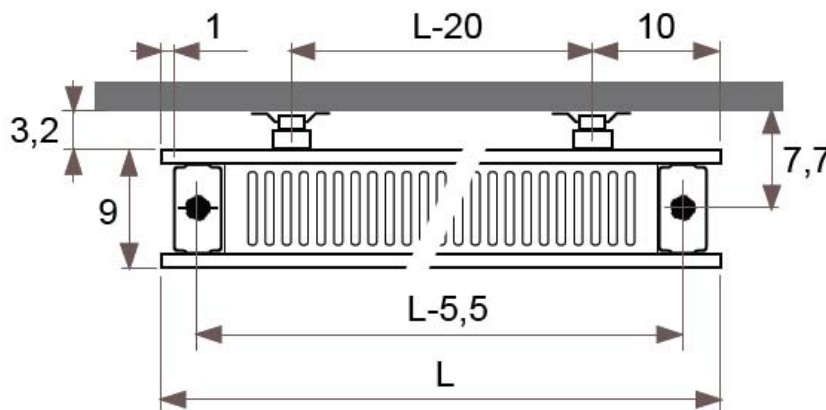

JAGA PANEL PLUS vízszintes fali kivitel méretek

Adatok cm-ben

20-as és 22-es típus
FALI KIVITEL, SZEGÉLYFŰTŐTEST
(H: 12, 18, 24, 31 cm)

12-18 cm-es magasságnál: 3,9

24-31 cm-es magasságnál: 10,2