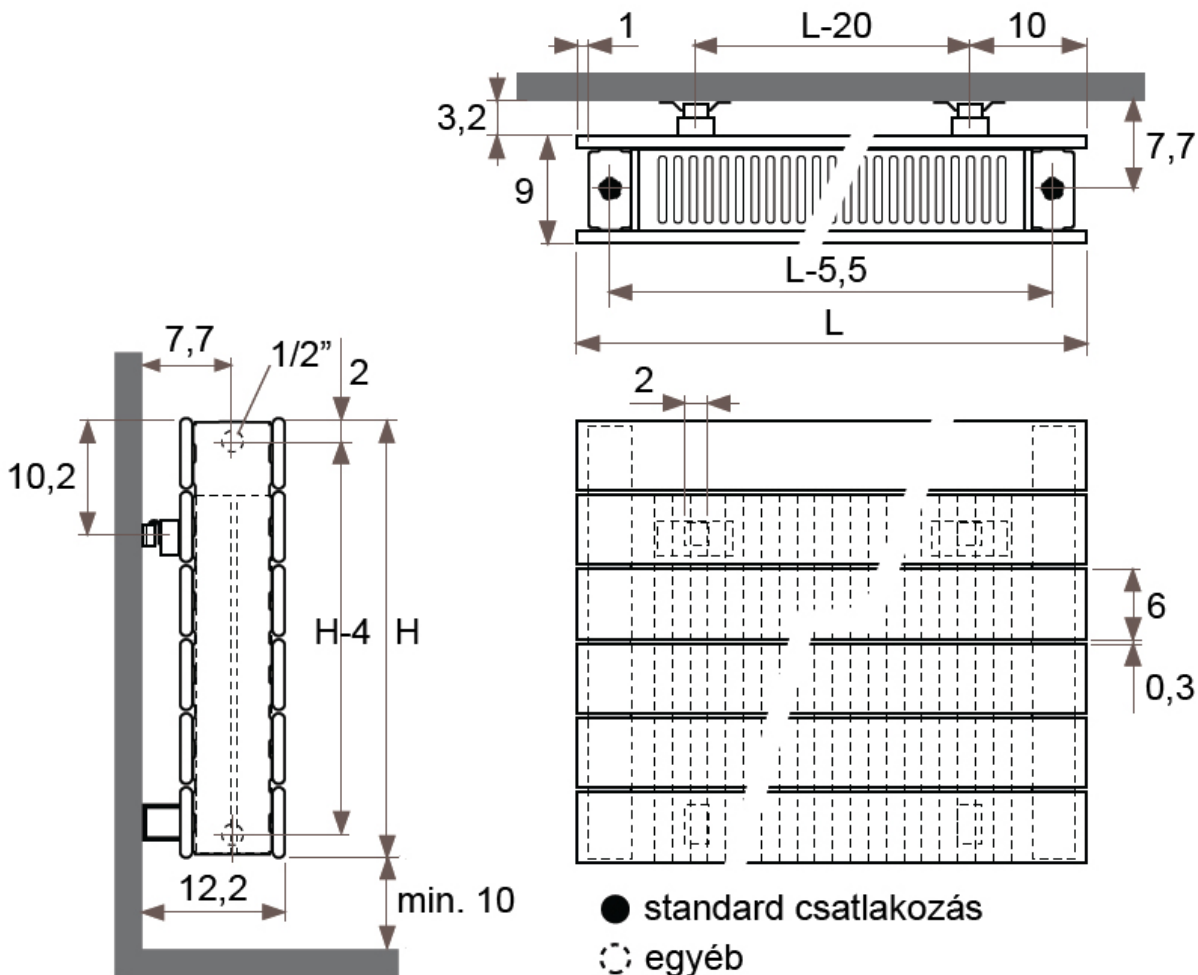

Adatok cm-ben

10-es és 11-es típus

FALI KIVITEL

(H: 37, 43, 50, 56, 62, 69, 75, 81, 87, 94 cm)

● standard csatlakozás

○ egyéb

Csatlakozási lehetőségek

JAGA PANEL PLUS vízszintes fali kivitel méretek

Adatok cm-ben

20-as és 22-es típus
FALI KIVITEL, SZEGÉLYFŰTŐTEST
(H: 12, 18, 24, 31 cm)

12-18 cm-es magasságnál: 3,9

24-31 cm-es magasságnál: 10,2

● standard csatlakozás

○ egyéb

Csatlakozási lehetőségek

JAGA PANEL PLUS vízszintes fali kivitel méretek

Adatok cm-ben

20-as és 22-es típus

FALI KIVITEL

(H: 37, 43, 50, 56, 62, 69, 75, 81, 87, 94 cm)

Csatlakozási lehetőségek

JAGA PANEL PLUS vízszintes fali kivitel méretek

Adatok cm-ben

30-as és 34-es típus
FALI KIVITEL, SZEGÉLYFŰTŐTEST
(H: 12, 18, 24, 31 cm)