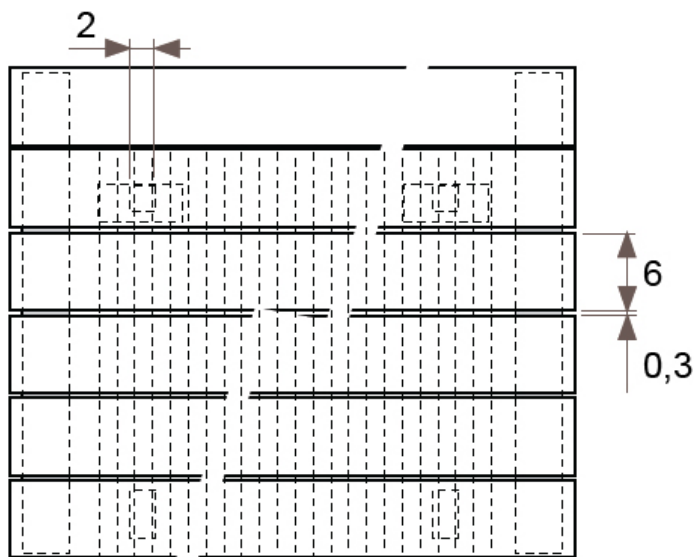

JAGA PANEL PLUS vízszintes fali kivitel méretek

Adatok cm-ben

10-es és 11-es típus

FALI KIVITEL

(H: 37, 43, 50, 56, 62, 69, 75, 81, 87, 94 cm)