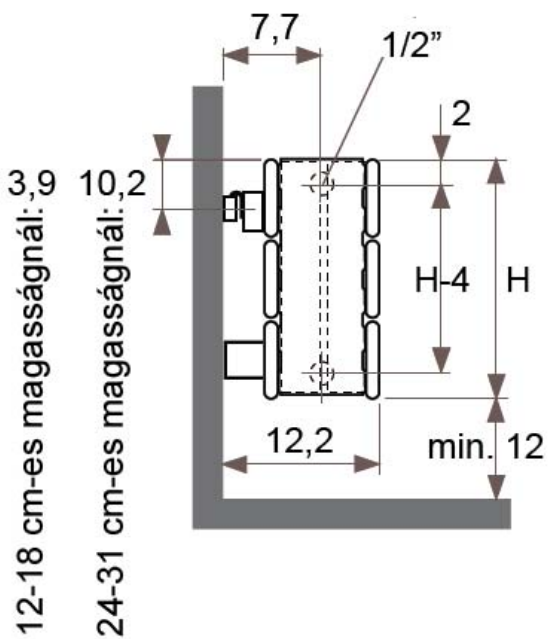

JAGA PANEL PLUS vízszintes fali kivitel méretek

Adatok cm-ben

10-es és 11-es típus
FALI KIVITEL, SZEGÉLYFŰTŐTEST
(H: 12, 18, 24, 31 cm)

Csatlakozási lehetőségek

JAGA PANEL PLUS vízszintes fali kivitel méretek

Adatok cm-ben

10-es és 11-es típus

FALI KIVITEL

(H: 37, 43, 50, 56, 62, 69, 75, 81, 87, 94 cm)

● standard csatlakozás

○ egyéb

Csatlakozási lehetőségek

JAGA PANEL PLUS vízszintes fali kivitel méretek

Adatok cm-ben

20-as és 22-es típus
FALI KIVITEL, SZEGÉLYFŰTŐTEST
(H: 12, 18, 24, 31 cm)

12-18 cm-es magasságnál: 3,9

24-31 cm-es magasságnál: 10,2

● standard csatlakozás

○ egyéb

Csatlakozási lehetőségek

JAGA PANEL PLUS vízszintes fali kivitel méretek