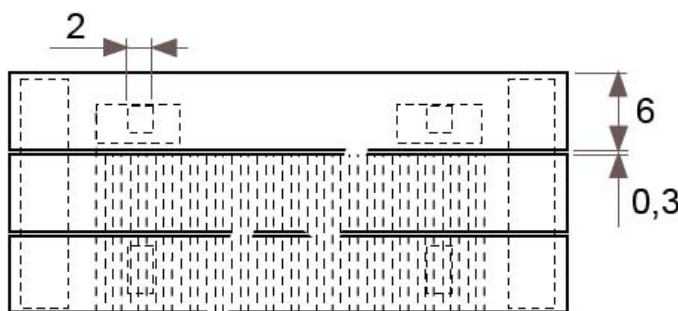

JAGA PANEL PLUS vízszintes fali kivitel méretek

Adatok cm-ben

20-as és 22-es típus
FALI KIVITEL, SZEGÉLYFŰTŐTEST
(H: 12, 18, 24, 31 cm)

12-18 cm-es magasságnál: 3,9

24-31 cm-es magasságnál: 10,2

● standard csatlakozás

○ egyéb

Csatlakozási lehetőségek