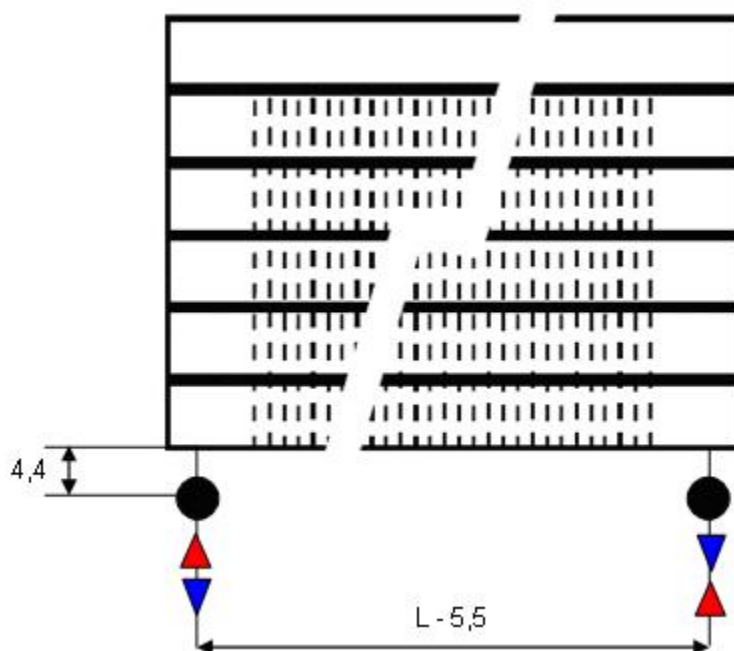

Adatok cm-ben

20-as és 22-es típus

FALI KIVITEL

(H: 37, 43, 50, 56, 62, 69, 75, 81, 87, 94 cm)

Csatlakozási lehetőségek

JAGA PANEL PLUS vízszintes fali kivitel méretek

Adatok cm-ben

30-as és 34-es típus
FALI KIVITEL, SZEGÉLYFŰTŐTEST
(H: 12, 18, 24, 31 cm)

Csatlakozási lehetőségek

JAGA PANEL PLUS vízszintes fali kivitel csőkiállítás

Adatok cm-ben

FALI KIVITEL, SZEGÉLYFŰTŐTEST

FALI KIVITEL

(További lehetőségekről irodánk készséggel nyújt tájékoztatást.)

SZEGÉLYFŰTŐTEST