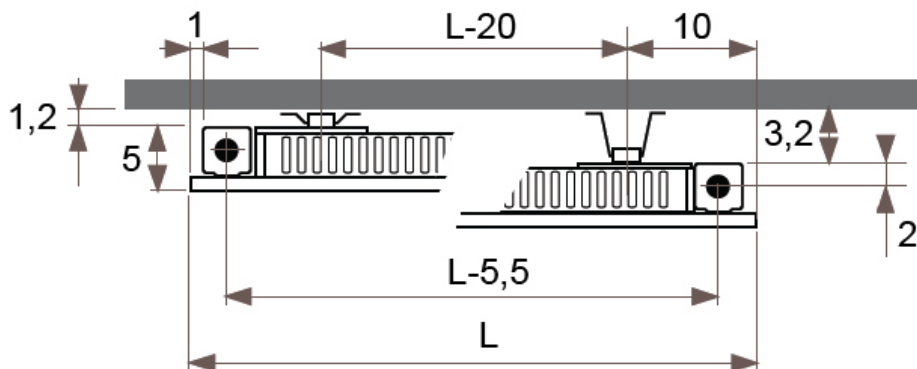

JAGA PANEL PLUS vízszintes fali kivitel méretek

Adatok cm-ben

10-es és 11-es típus

FALI KIVITEL

(H: 37, 43, 50, 56, 62, 69, 75, 81, 87, 94 cm)