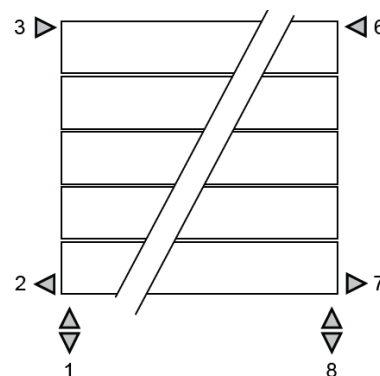

Adatok cm-ben

20-as és 22-es típus

FALI KIVITEL

(H: 37, 43, 50, 56, 62, 69, 75, 81, 87, 94 cm)

Csatlakozási lehetőségek

JAGA PANEL PLUS vízszintes fali kivitel méretek

Adatok cm-ben

30-as és 34-es típus
FALI KIVITEL, SZEGÉLYFŰTŐTEST
(H: 12, 18, 24, 31 cm)