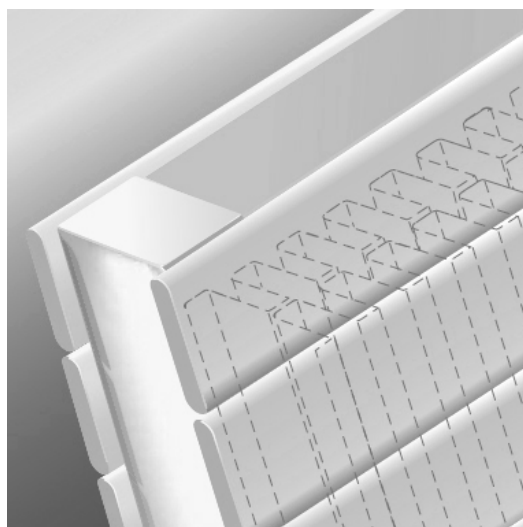

szélesség → magasság ↓	60 cm	80 cm	100 cm	120 cm	140 cm	160 cm	180 cm	200 cm	220 cm	240 cm	260 cm	280 cm	300 cm
37 cm	707 W	942 W	1178 W	1414 W	1649 W	1885 W	2120 W	2356 W	2591 W	2827 W	3063 W	3298 W	3534 W
	3,96 l	5,28 l	6,60 l	7,92 l	9,24 l	10,56 l	11,88 l	13,20 l	14,52 l	15,84 l	17,16 l	18,48 l	19,80 l
43 cm	792 W	1056 W	1320 W	1584 W	1848 W	2113 W	2377 W	2641 W	2905 W	3169 W	3433 W	3697 W	3961 W
	4,68 l	6,24 l	7,80 l	9,36 l	10,92 l	12,48 l	14,04 l	15,60 l	17,16 l	18,72 l	20,28 l	21,84 l	23,40 l
50 cm	873 W	1164 W	1455 W	1746 W	2037 W	2328 W	2619 W	2910 W	3201 W	3492 W	3783 W	4074 W	4365 W
	5,34 l	7,12 l	8,90 l	10,68 l	12,46 l	14,24 l	16,02 l	17,80 l	19,58 l	21,36 l	23,14 l	24,92 l	26,70 l
56 cm	950 W	1267 W	1583 W	1900 W	2216 W	2533 W	2850 W	3166 W	3483 W	3800 W	4116 W	4433 W	4750 W
	6,00 l	8,00 l	10,00 l	12,00 l	14,00 l	16,00 l	18,00 l	20,00 l	22,00 l	24,00 l	26,00 l	28,00 l	30,00 l
62 cm	1023 W	1364 W	1705 W	2046 W	2387 W	2728 W	3069 W	3410 W	3751 W	4092 W	4433 W	4774 W	5115 W
	6,66 l	8,88 l	11,10 l	13,32 l	15,54 l	17,76 l	19,98 l	22,20 l	24,42 l	26,64 l	28,86 l	31,08 l	33,30 l
69 cm	1093 W	1457 W	1821 W	2186 W	2550 W	2914 W	3278 W	3643 W	4007 W	4371 W	4735 W	5100 W	5464 W
	7,32 l	9,76 l	12,20 l	14,64 l	17,08 l	19,52 l	21,96 l	24,40 l	26,84 l	29,28 l	31,72 l	34,16 l	36,60 l
75 cm	1159 W	1546 W	1932 W	2319 W	2705 W	3092 W	3478 W	3865 W	4251 W	4637 W	5024 W	5410 W	5797 W
	7,98 l	10,64 l	13,30 l	15,96 l	18,62 l	21,28 l	23,94 l	26,60 l	29,26 l	31,92 l	34,58 l	37,24 l	39,90 l
81 cm	1223 W	1631 W	2038 W	2446 W	2854 W	3261 W	3669 W	4077 W	4484 W	4892 W	5300 W	5707 W	6115 W
	8,70 l	11,60 l	14,50 l	17,40 l	20,30 l	23,20 l	26,10 l	29,00 l	31,90 l	34,80 l	37,70 l	40,60 l	43,50 l
87 cm	1284 W	1712 W	2140 W	2568 W	2996 W	3424 W	3852 W	4280 W	4708 W	5136 W	5564 W	5991 W	6419 W
	9,36 l	12,48 l	15,60 l	18,72 l	21,84 l	24,96 l	28,08 l	31,20 l	34,32 l	37,44 l	40,56 l	43,68 l	46,80 l
94 cm	1342 W	1790 W	2237 W	2684 W	3132 W	3579 W	4027 W	4474 W	4921 W	5369 W	5816 W	6264 W	6711 W
	10,02 l	13,36 l	16,70 l	20,04 l	23,38 l	26,72 l	30,06 l	33,40 l	36,74 l	40,08 l	43,42 l	46,76 l	50,10 l