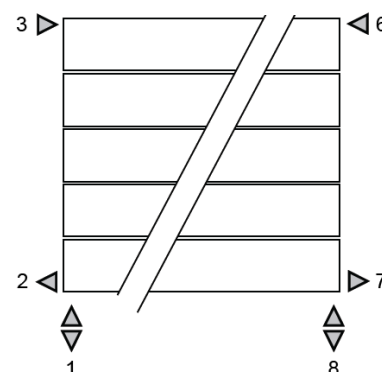

Adatok cm-ben

10-es és 11-es típus

FALI KIVITEL

(H: 37, 43, 50, 56, 62, 69, 75, 81, 87, 94 cm)

● standard csatlakozás

○ egyéb

Csatlakozási lehetőségek

JAGA PANEL PLUS vízszintes fali kivitel méretek