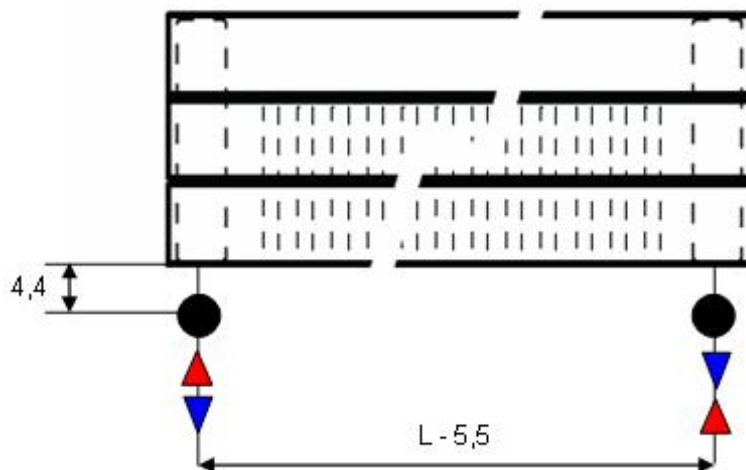

Csatlakozási lehetőségek

JAGA PANEL PLUS vízszintes fali kivitel csőkiállítás

Adatok cm-ben

FALI KIVITEL, SZEGÉLYFŰTŐTEST

FALI KIVITEL

(További lehetőségekről irodánk készséggel nyújt tájékoztatást.)

SZEGÉLYFŰTŐTEST