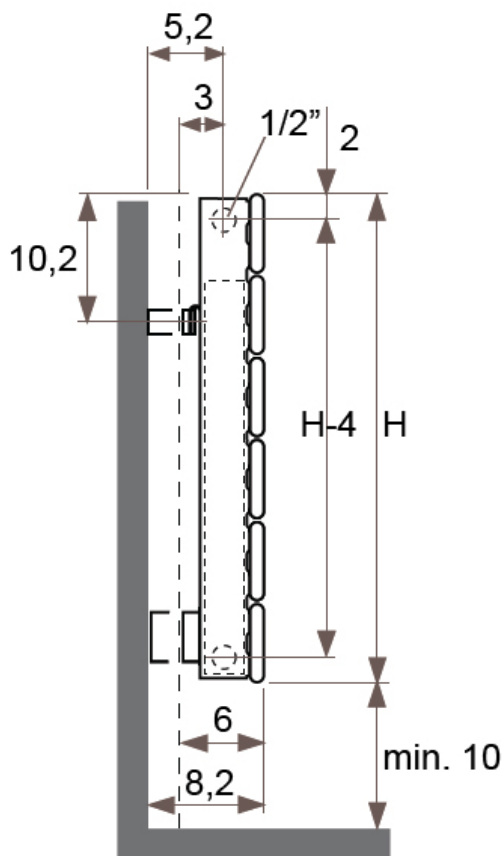

JAGA PANEL PLUS vízszintes fali kivitel méretek

Adatok cm-ben

10-es és 11-es típus

FALI KIVITEL

(H: 37, 43, 50, 56, 62, 69, 75, 81, 87, 94 cm)