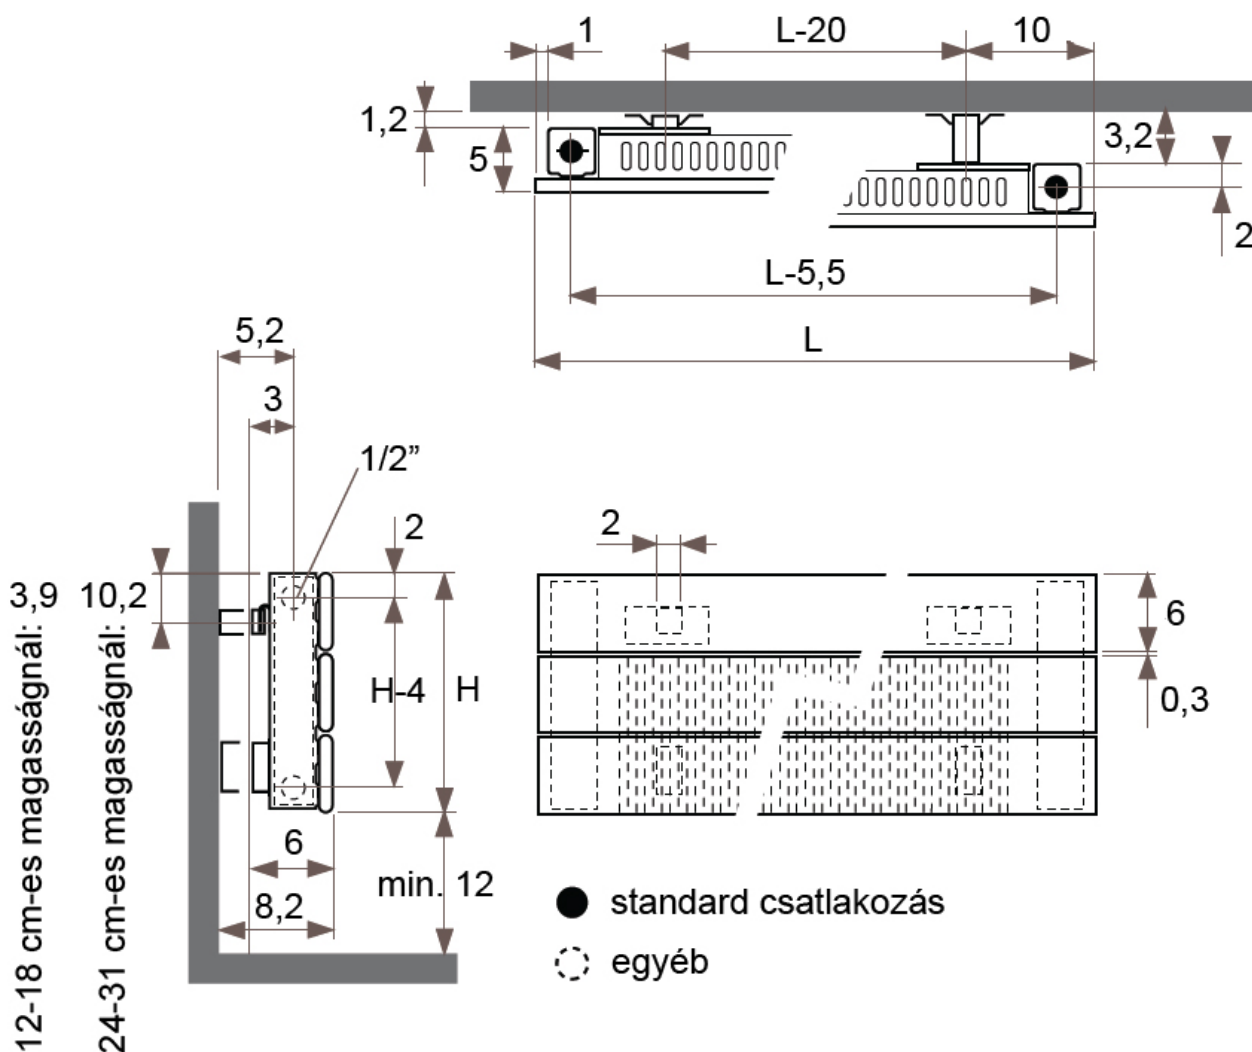

szélesség → magasság ↓	320 cm	340 cm	360 cm	380 cm	400 cm	420 cm	440 cm	460 cm
12 cm	2710 W	2879 W	3048 W	3218 W	3387 W	3556 W	3726 W	3895 W
	10,88 l	11,56 l	12,24 l	12,92 l	13,60 l	14,28 l	14,96 l	15,64 l
18 cm	3841 W	4081 W	4321 W	4561 W	4801 W	5041 W	5282 W	5522 W
	16,64 l	17,68 l	18,72 l	19,76 l	20,80 l	21,84 l	22,88 l	23,92 l

34-es típus fedráccsal FALI KIVITEL, SZEGÉLYFŰTŐTEST

szélesség → magasság ↓	60 cm	80 cm	100 cm	120 cm	140 cm	160 cm	180 cm	200 cm	220 cm	240 cm	260 cm	280 cm	300 cm
12 cm	-	-	822 W	986 W	1149 W	1314 W	1478 W	1642 W	1807 W	1971 W	2136 W	2300 W	2464 W
	-	-	3,40 l	4,08 l	4,76 l	5,44 l	6,12 l	6,80 l	7,48 l	8,16 l	8,84 l	9,52 l	10,20 l
18 cm	-	-	1164 W	1397 W	1630 W	1863 W	2096 W	2329 W	2562 W	2795 W	3027 W	3260 W	3493 W
	-	-	5,20 l	6,24 l	7,28 l	8,32 l	9,36 l	10,40 l	11,44 l	12,48 l	13,52 l	14,56 l	15,60 l
24 cm	907 W	1210 W	1512 W	1814 W	2117 W	2419 W	2722 W	3023 W	3326 W	3629 W	3931 W	4233 W	4536 W
	3,48 l	4,64 l	5,80 l	6,96 l	8,12 l	9,28 l	10,44 l	11,60 l	12,76 l	13,92 l	15,08 l	16,24 l	17,40 l
31 cm	1122 W	1497 W	1871 W	2246 W	2619 W	2993 W	3368 W	3742 W	4117 W	4490 W	4865 W	5239 W	5613 W
	3,84 l	5,12 l	6,40 l	7,68 l	8,96 l	10,24 l	11,52 l	12,80 l	14,08 l	15,36 l	16,64 l	17,92 l	19,20 l

JAGA PANEL PLUS vízszintes fali kivitel méretek

Adatok cm-ben

10-es és 11-es típus
FALI KIVITEL, SZEGÉLYFŰTŐTEST
(H: 12, 18, 24, 31 cm)

Csatlakozási lehetőségek

JAGA PANEL PLUS vízszintes fali kivitel méretek