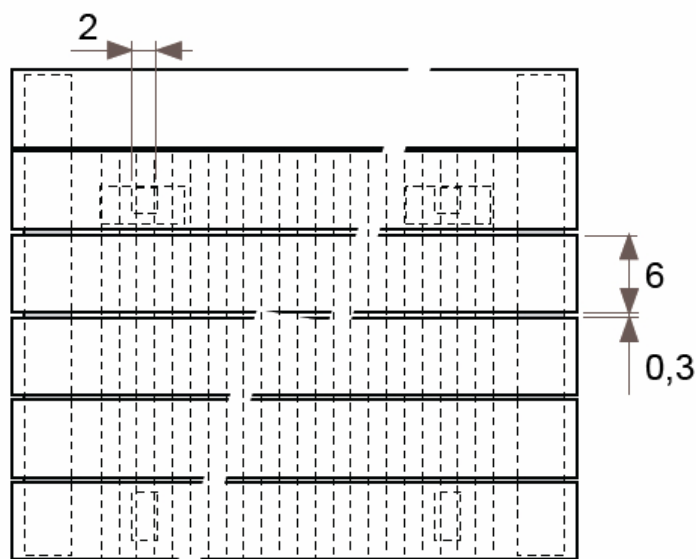

JAGA PANEL PLUS vízszintes fali kivitel méretek

Adatok cm-ben

10-es és 11-es típus

FALI KIVITEL

(H: 37, 43, 50, 56, 62, 69, 75, 81, 87, 94 cm)

● standard csatlakozás

○ egyéb

Csatlakozási lehetőségek

JAGA PANEL PLUS vízszintes fali kivitel méretek

Adatok cm-ben

20-as és 22-es típus

FALI KIVITEL

(H: 37, 43, 50, 56, 62, 69, 75, 81, 87, 94 cm)

Csatlakozási lehetőségek

JAGA PANEL PLUS vízszintes fali kivitel csőkiállítás