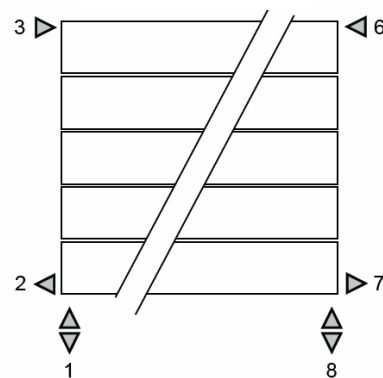

JAGA PANEL PLUS vízszintes fali kivitel méretek

Adatok cm-ben

10-es és 11-es típus

FALI KIVITEL

(H: 37, 43, 50, 56, 62, 69, 75, 81, 87, 94 cm)

● standard csatlakozás

○ egyéb

Csatlakozási lehetőségek

JAGA PANEL PLUS vízszintes fali kivitel méretek

Adatok cm-ben

20-as és 22-es típus

FALI KIVITEL

(H: 37, 43, 50, 56, 62, 69, 75, 81, 87, 94 cm)

Csatlakozási lehetőségek

JAGA PANEL PLUS vízszintes fali kivitel csőkiállítás