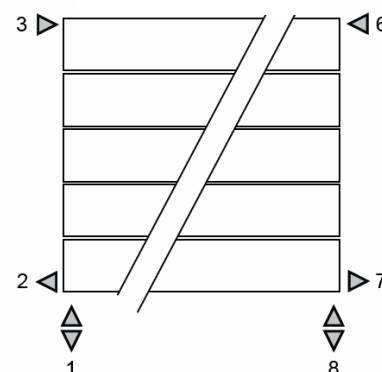

JAGA PANEL PLUS vízszintes fali kivitel méretek

Adatok cm-ben

10-es és 11-es típus

FALI KIVITEL

(H: 37, 43, 50, 56, 62, 69, 75, 81, 87, 94 cm)

● standard csatlakozás

○ egyéb

Csatlakozási lehetőségek

JAGA PANEL PLUS vízszintes fali kivitel méretek

Adatok cm-ben

20-as és 22-es típus

FALI KIVITEL

(H: 37, 43, 50, 56, 62, 69, 75, 81, 87, 94 cm)

Csatlakozási lehetőségek

JAGA PANEL PLUS vízszintes fali kivitel csőkiállítás