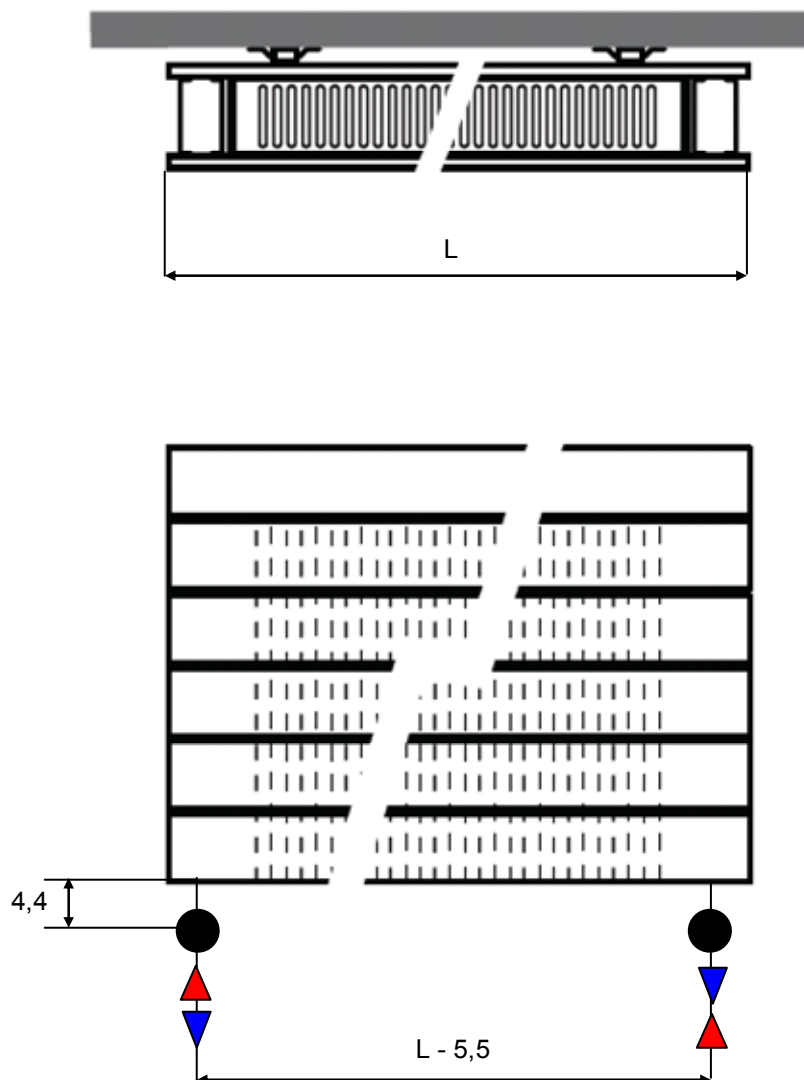

JAGA PANEL PLUS vízszintes fali kivitel méretek

Adatok cm-ben

10-es és 11-es típus

FALI KIVITEL

(H: 37, 43, 50, 56, 62, 69, 75, 81, 87, 94 cm)

● standard csatlakozás

○ egyéb

Csatlakozási lehetőségek

JAGA PANEL PLUS vízszintes fali kivitel méretek

Adatok cm-ben

20-as és 22-es típus

FALI KIVITEL

(H: 37, 43, 50, 56, 62, 69, 75, 81, 87, 94 cm)

Csatlakozási lehetőségek

JAGA PANEL PLUS vízszintes fali kivitel csőkiállítás

Adatok cm-ben

FALI KIVITEL

(További lehetőségekről irodánk készséggel nyújt tájékoztatást.)