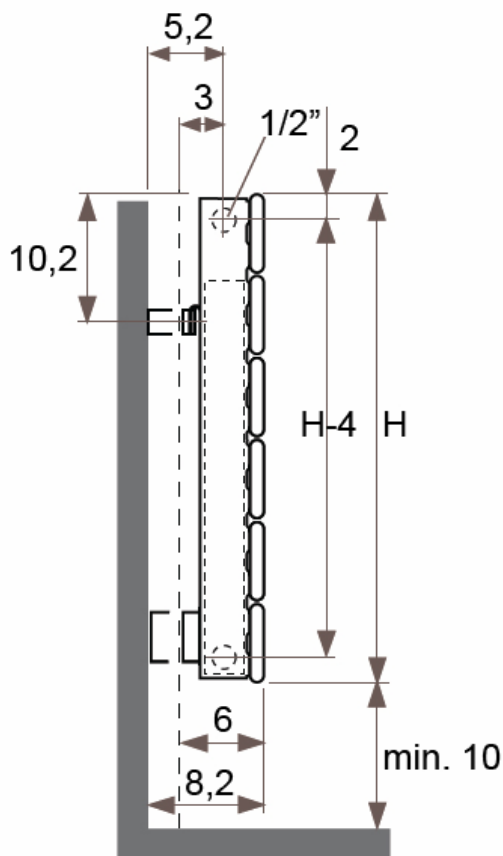

JAGA PANEL PLUS vízszintes fali kivitel méretek

Adatok cm-ben

10-es és 11-es típus

FALI KIVITEL

(H: 37, 43, 50, 56, 62, 69, 75, 81, 87, 94 cm)

● standard csatlakozás

○ egyéb

Csatlakozási lehetőségek

JAGA PANEL PLUS vízszintes fali kivitel méretek

Adatok cm-ben

20-as és 22-es típus

FALI KIVITEL

(H: 37, 43, 50, 56, 62, 69, 75, 81, 87, 94 cm)

Csatlakozási lehetőségek

JAGA PANEL PLUS vízszintes fali kivitel csőkiállítás

Adatok cm-ben

FALI KIVITEL

(További lehetőségekről irodánk készséggel nyújt tájékoztatást.)