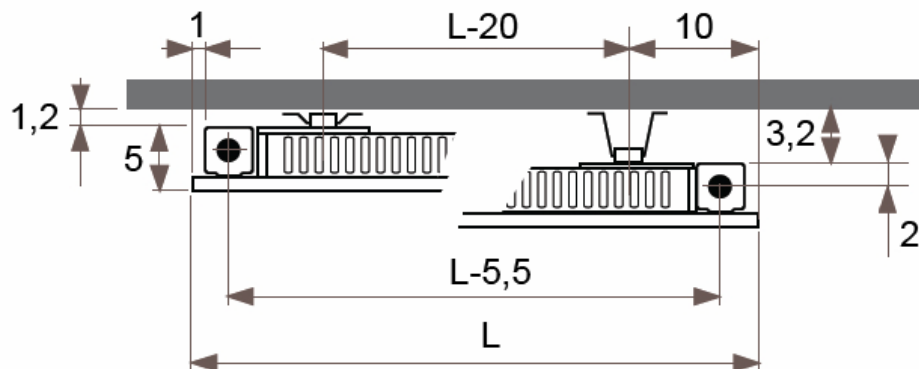

JAGA PANEL PLUS vízszintes fali kivitel méretek

Adatok cm-ben

10-es és 11-es típus

FALI KIVITEL

(H: 37, 43, 50, 56, 62, 69, 75, 81, 87, 94 cm)

● standard csatlakozás

○ egyéb

Csatlakozási lehetőségek

JAGA PANEL PLUS vízszintes fali kivitel méretek

Adatok cm-ben

20-as és 22-es típus

FALI KIVITEL

(H: 37, 43, 50, 56, 62, 69, 75, 81, 87, 94 cm)

Csatlakozási lehetőségek

JAGA PANEL PLUS vízszintes fali kivitel csőkiállítás