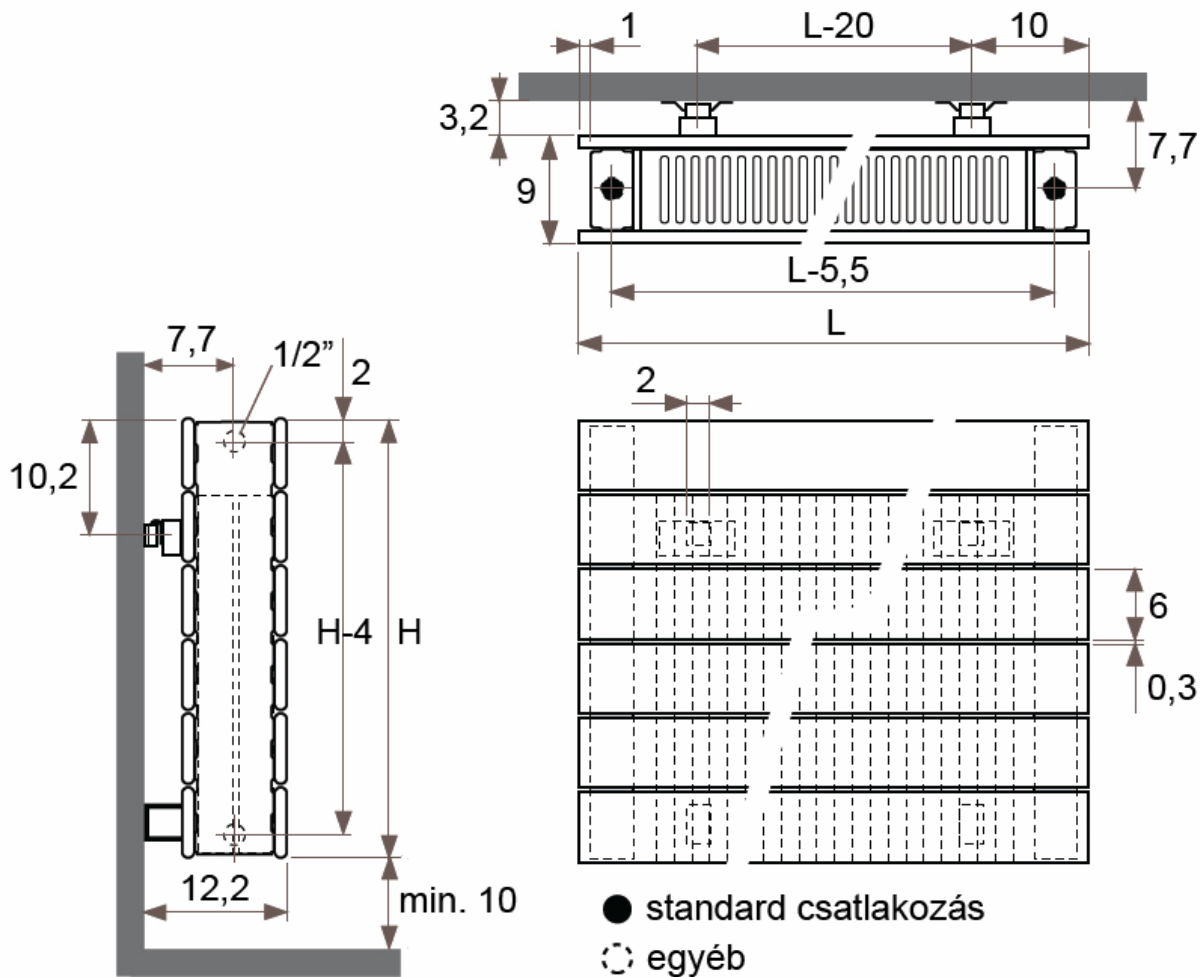

JAGA PANEL PLUS vízszintes fali kivitel méretek

Adatok cm-ben

10-es és 11-es típus

FALI KIVITEL

(H: 37, 43, 50, 56, 62, 69, 75, 81, 87, 94 cm)

● standard csatlakozás

○ egyéb

Csatlakozási lehetőségek

JAGA PANEL PLUS vízszintes fali kivitel méretek

Adatok cm-ben

20-as és 22-es típus

FALI KIVITEL

(H: 37, 43, 50, 56, 62, 69, 75, 81, 87, 94 cm)

Csatlakozási lehetőségek

JAGA PANEL PLUS vízszintes fali kivitel csőkiállítás