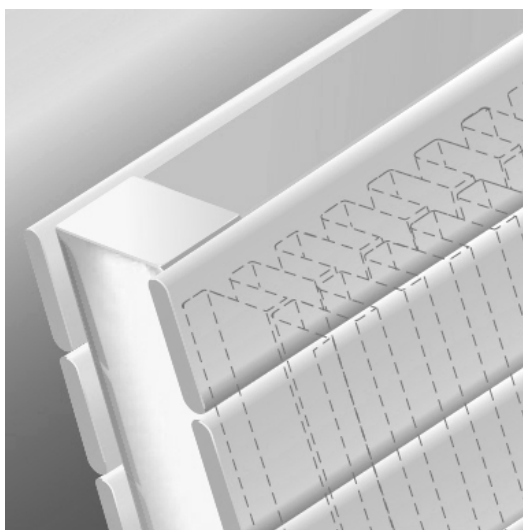

szélesség → magasság ↓	60 cm	80 cm	100 cm	120 cm	140 cm	160 cm	180 cm	200 cm	220 cm	240 cm	260 cm	280 cm	300 cm
37 cm	707 W	942 W	1178 W	1414 W	1649 W	1885 W	2120 W	2356 W	2591 W	2827 W	3063 W	3298 W	3534 W
	3,96 l	5,28 l	6,60 l	7,92 l	9,24 l	10,56 l	11,88 l	13,20 l	14,52 l	15,84 l	17,16 l	18,48 l	19,80 l
43 cm	792 W	1056 W	1320 W	1584 W	1848 W	2113 W	2377 W	2641 W	2905 W	3169 W	3433 W	3697 W	3961 W
	4,68 l	6,24 l	7,80 l	9,36 l	10,92 l	12,48 l	14,04 l	15,60 l	17,16 l	18,72 l	20,28 l	21,84 l	23,40 l
50 cm	873 W	1164 W	1455 W	1746 W	2037 W	2328 W	2619 W	2910 W	3201 W	3492 W	3783 W	4074 W	4365 W
	5,34 l	7,12 l	8,90 l	10,68 l	12,46 l	14,24 l	16,02 l	17,80 l	19,58 l	21,36 l	23,14 l	24,92 l	26,70 l
56 cm	950 W	1267 W	1583 W	1900 W	2216 W	2533 W	2850 W	3166 W	3483 W	3800 W	4116 W	4433 W	4750 W
	6,00 l	8,00 l	10,00 l	12,00 l	14,00 l	16,00 l	18,00 l	20,00 l	22,00 l	24,00 l	26,00 l	28,00 l	30,00 l
62 cm	1023 W	1364 W	1705 W	2046 W	2387 W	2728 W	3069 W	3410 W	3751 W	4092 W	4433 W	4774 W	5115 W
	6,66 l	8,88 l	11,10 l	13,32 l	15,54 l	17,76 l	19,98 l	22,20 l	24,42 l	26,64 l	28,86 l	31,08 l	33,30 l
69 cm	1093 W	1457 W	1821 W	2186 W	2550 W	2914 W	3278 W	3643 W	4007 W	4371 W	4735 W	5100 W	5464 W
	7,32 l	9,76 l	12,20 l	14,64 l	17,08 l	19,52 l	21,96 l	24,40 l	26,84 l	29,28 l	31,72 l	34,16 l	36,60 l
75 cm	1159 W	1546 W	1932 W	2319 W	2705 W	3092 W	3478 W	3865 W	4251 W	4637 W	5024 W	5410 W	5797 W
	7,98 l	10,64 l	13,30 l	15,96 l	18,62 l	21,28 l	23,94 l	26,60 l	29,26 l	31,92 l	34,58 l	37,24 l	39,90 l
81 cm	1223 W	1631 W	2038 W	2446 W	2854 W	3261 W	3669 W	4077 W	4484 W	4892 W	5300 W	5707 W	6115 W
	8,70 l	11,60 l	14,50 l	17,40 l	20,30 l	23,20 l	26,10 l	29,00 l	31,90 l	34,80 l	37,70 l	40,60 l	43,50 l
87 cm	1284 W	1712 W	2140 W	2568 W	2996 W	3424 W	3852 W	4280 W	4708 W	5136 W	5564 W	5991 W	6419 W
	9,36 l	12,48 l	15,60 l	18,72 l	21,84 l	24,96 l	28,08 l	31,20 l	34,32 l	37,44 l	40,56 l	43,68 l	46,80 l
94 cm	1342 W	1790 W	2237 W	2684 W	3132 W	3579 W	4027 W	4474 W	4921 W	5369 W	5816 W	6264 W	6711 W
	10,02 l	13,36 l	16,70 l	20,04 l	23,38 l	26,72 l	30,06 l	33,40 l	36,74 l	40,08 l	43,42 l	46,76 l	50,10 l