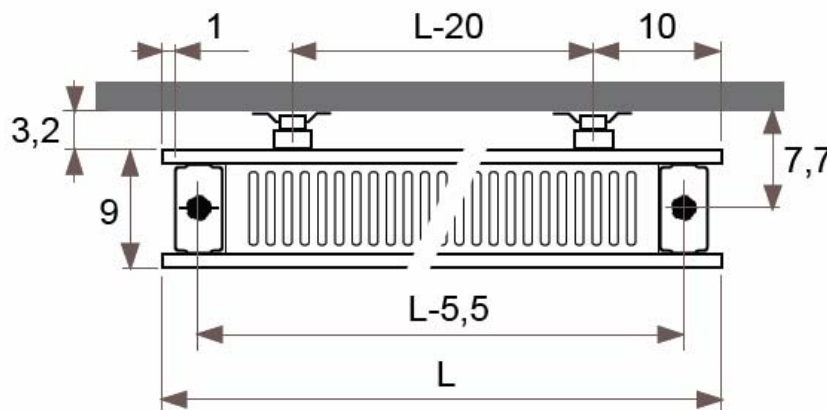

JAGA PANEL PLUS vízszintes fali kivitel méretek

Adatok cm-ben

10-es és 11-es típus
FALI KIVITEL, SZEGÉLYFŰTŐTEST
(H: 12, 18, 24, 31 cm)

Csatlakozási lehetőségek

JAGA PANEL PLUS vízszintes fali kivitel méretek

Adatok cm-ben

20-as és 22-es típus
FALI KIVITEL, SZEGÉLYFŰTŐTEST
(H: 12, 18, 24, 31 cm)

● standard csatlakozás

○ egyéb

Csatlakozási lehetőségek

JAGA PANEL PLUS vízszintes fali kivitel méretek

Adatok cm-ben

30-as és 34-es típus
FALI KIVITEL, SZEGÉLYFŰTŐTEST
(H: 12, 18, 24, 31 cm)

Csatlakozási lehetőségek

JAGA PANEL PLUS vízszintes fali kivitel csőkiállítás

Adatok cm-ben

FALI KIVITEL, SZEGÉLYFŰTŐTEST

(További lehetőségekről irodánk készséggel nyújt tájékoztatást.)