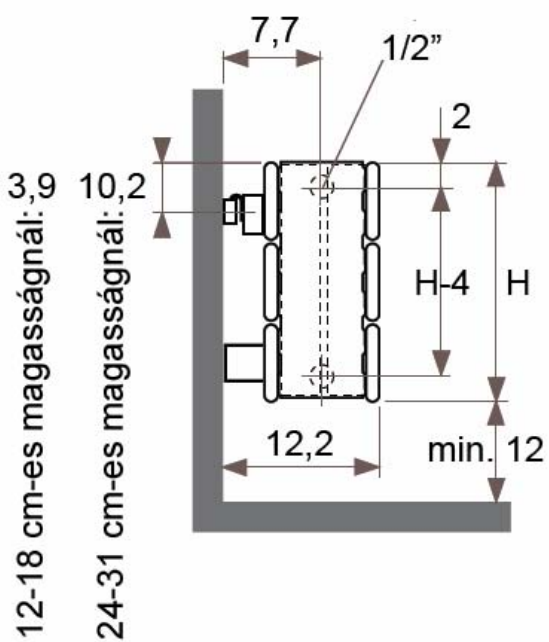

JAGA PANEL PLUS vízszintes fali kivitel méretek

Adatok cm-ben

10-es és 11-es típus
FALI KIVITEL, SZEGÉLYFŰTŐTEST
(H: 12, 18, 24, 31 cm)

Csatlakozási lehetőségek

JAGA PANEL PLUS vízszintes fali kivitel méretek

Adatok cm-ben

20-as és 22-es típus
FALI KIVITEL, SZEGÉLYFŰTŐTEST
(H: 12, 18, 24, 31 cm)

● standard csatlakozás

○ egyéb

Csatlakozási lehetőségek

JAGA PANEL PLUS vízszintes fali kivitel méretek

Adatok cm-ben

30-as és 34-es típus
FALI KIVITEL, SZEGÉLYFŰTŐTEST
(H: 12, 18, 24, 31 cm)

Csatlakozási lehetőségek

JAGA PANEL PLUS vízszintes fali kivitel csőkiállítás

Adatok cm-ben

FALI KIVITEL, SZEGÉLYFŰTŐTEST

(További lehetőségekről irodánk készséggel nyújt tájékoztatást.)