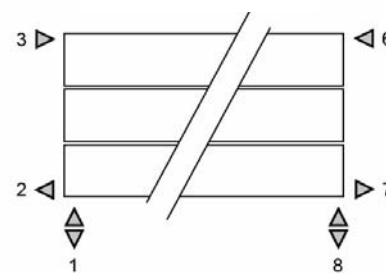

JAGA PANEL PLUS vízszintes fali kivitel méretek

Adatok cm-ben

10-es és 11-es típus
FALI KIVITEL, SZEGÉLYFŰTŐTEST
(H: 12, 18, 24, 31 cm)

Csatlakozási lehetőségek

JAGA PANEL PLUS vízszintes fali kivitel méretek

Adatok cm-ben

20-as és 22-es típus
FALI KIVITEL, SZEGÉLYFŰTŐTEST
(H: 12, 18, 24, 31 cm)

● standard csatlakozás

○ egyéb

Csatlakozási lehetőségek

JAGA PANEL PLUS vízszintes fali kivitel méretek

Adatok cm-ben

30-as és 34-es típus
FALI KIVITEL, SZEGÉLYFŰTŐTEST
(H: 12, 18, 24, 31 cm)

Csatlakozási lehetőségek

JAGA PANEL PLUS vízszintes fali kivitel csőkiállítás

Adatok cm-ben

FALI KIVITEL, SZEGÉLYFŰTŐTEST

(További lehetőségekről irodánk készséggel nyújt tájékoztatást.)