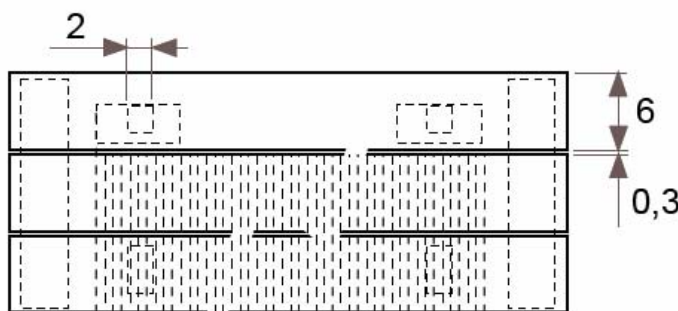

JAGA PANEL PLUS vízszintes fali kivitel méretek

Adatok cm-ben

10-es és 11-es típus
FALI KIVITEL, SZEGÉLYFŰTŐTEST
(H: 12, 18, 24, 31 cm)

Csatlakozási lehetőségek

JAGA PANEL PLUS vízszintes fali kivitel méretek

Adatok cm-ben

20-as és 22-es típus
FALI KIVITEL, SZEGÉLYFŰTŐTEST
(H: 12, 18, 24, 31 cm)

● standard csatlakozás

○ egyéb

Csatlakozási lehetőségek

JAGA PANEL PLUS vízszintes fali kivitel méretek

Adatok cm-ben

30-as és 34-es típus
FALI KIVITEL, SZEGÉLYFŰTŐTEST
(H: 12, 18, 24, 31 cm)

Csatlakozási lehetőségek

JAGA PANEL PLUS vízszintes fali kivitel csőkiállítás

Adatok cm-ben

FALI KIVITEL, SZEGÉLYFŰTŐTEST

(További lehetőségekről irodánk készséggel nyújt tájékoztatást.)