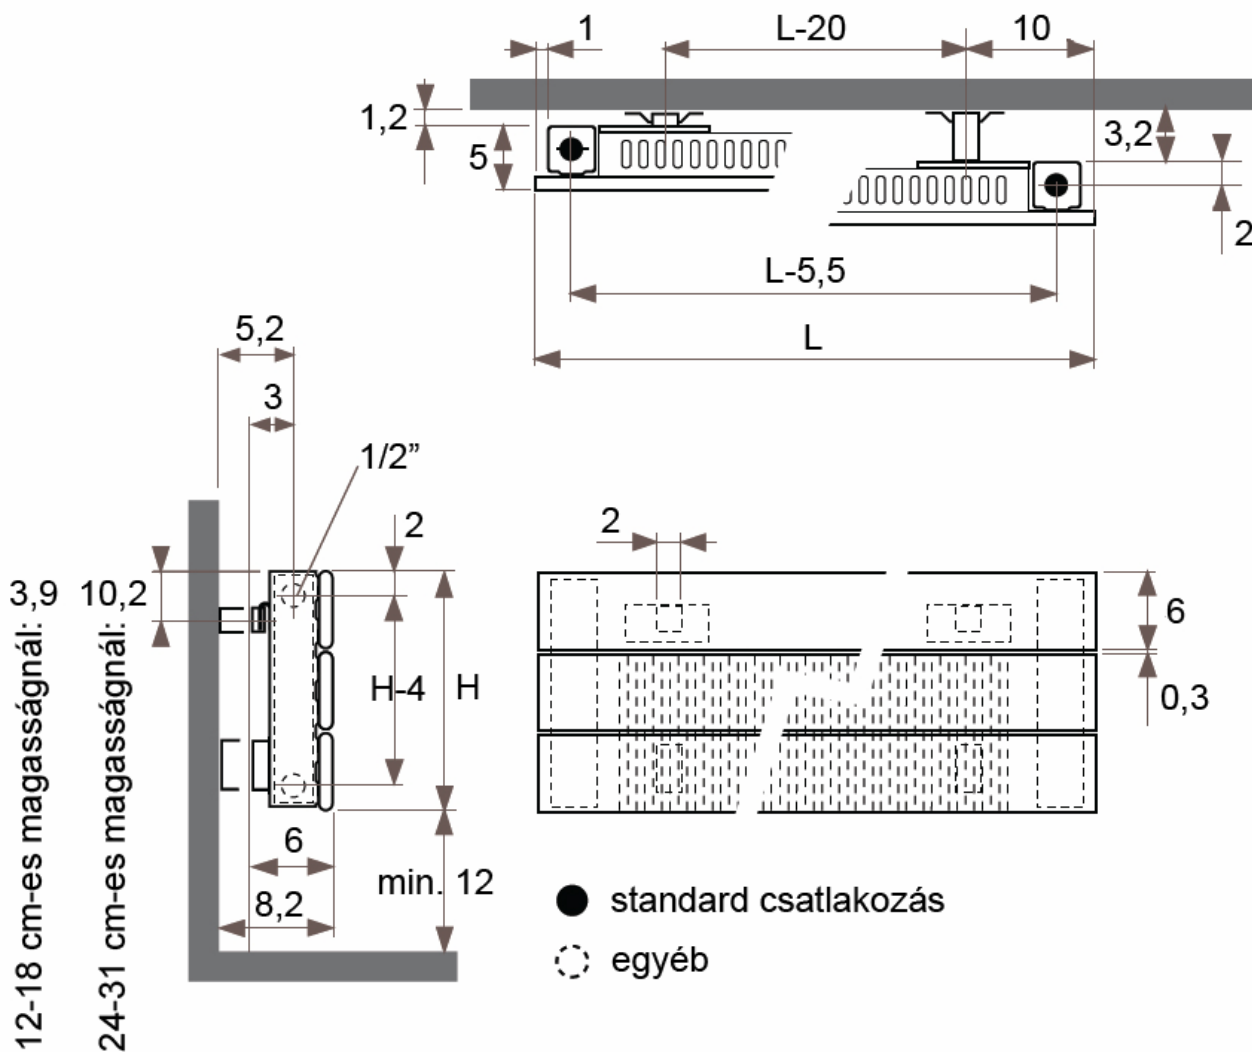

JAGA PANEL PLUS vízszintes fali kivitel méretek

Adatok cm-ben

10-es és 11-es típus
FALI KIVITEL, SZEGÉLYFŰTŐTEST
(H: 12, 18, 24, 31 cm)

Csatlakozási lehetőségek

JAGA PANEL PLUS vízszintes fali kivitel méretek

Adatok cm-ben

20-as és 22-es típus
FALI KIVITEL, SZEGÉLYFŰTŐTEST
(H: 12, 18, 24, 31 cm)

● standard csatlakozás

○ egyéb

Csatlakozási lehetőségek

JAGA PANEL PLUS vízszintes fali kivitel méretek

Adatok cm-ben

30-as és 34-es típus
FALI KIVITEL, SZEGÉLYFŰTŐTEST
(H: 12, 18, 24, 31 cm)

Csatlakozási lehetőségek

JAGA PANEL PLUS vízszintes fali kivitel csőkiállítás

Adatok cm-ben

FALI KIVITEL, SZEGÉLYFŰTŐTEST

(További lehetőségekről irodánk készséggel nyújt tájékoztatást.)