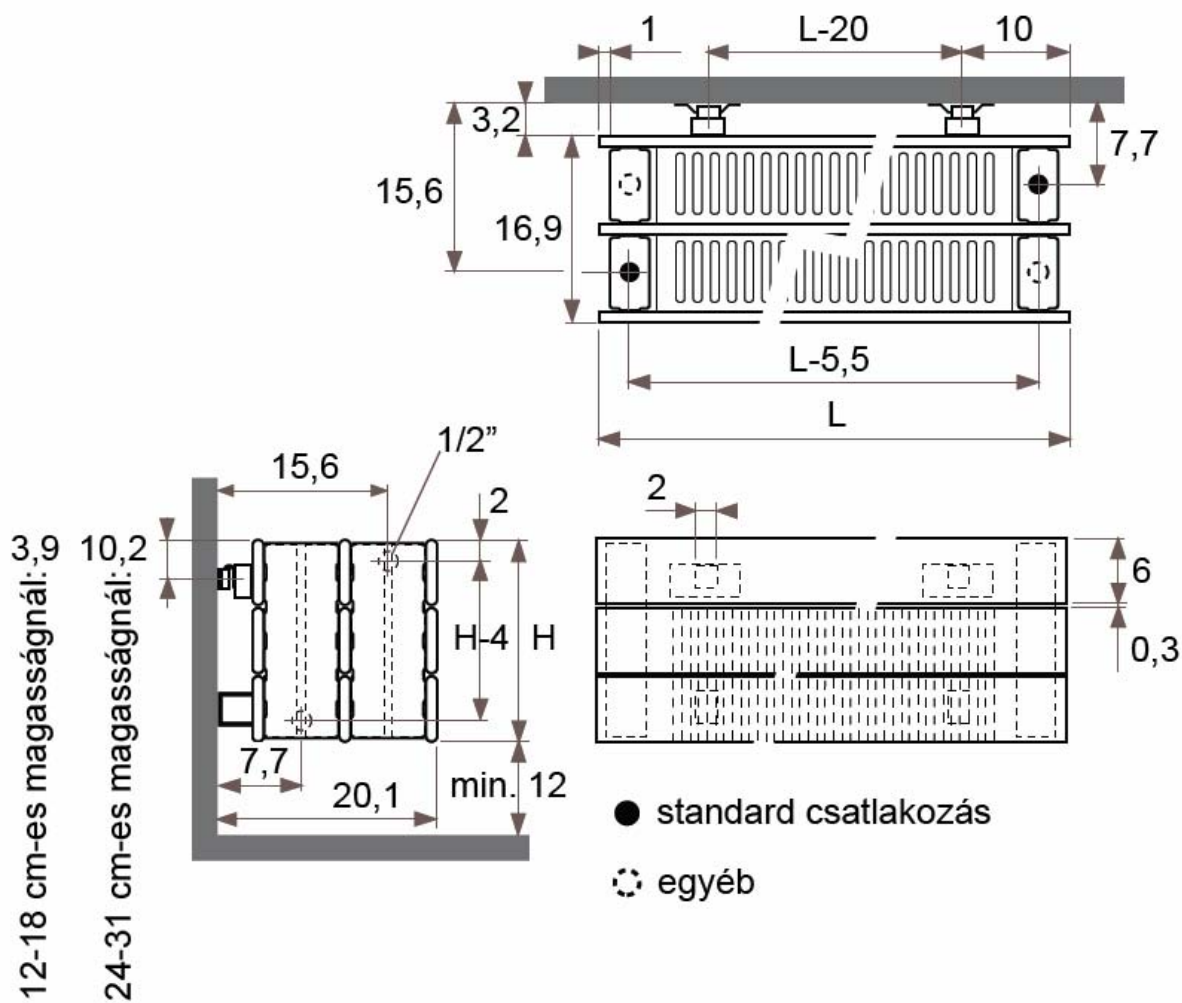

JAGA PANEL PLUS vízszintes fali kivitel méretek

Adatok cm-ben

10-es és 11-es típus
FALI KIVITEL, SZEGÉLYFŰTŐTEST
(H: 12, 18, 24, 31 cm)

Csatlakozási lehetőségek

JAGA PANEL PLUS vízszintes fali kivitel méretek

Adatok cm-ben

20-as és 22-es típus
FALI KIVITEL, SZEGÉLYFŰTŐTEST
(H: 12, 18, 24, 31 cm)

● standard csatlakozás

○ egyéb

Csatlakozási lehetőségek

JAGA PANEL PLUS vízszintes fali kivitel méretek

Adatok cm-ben

30-as és 34-es típus
FALI KIVITEL, SZEGÉLYFŰTŐTEST
(H: 12, 18, 24, 31 cm)

Csatlakozási lehetőségek

JAGA PANEL PLUS vízszintes fali kivitel csőkiállítás

Adatok cm-ben

FALI KIVITEL, SZEGÉLYFŰTŐTEST

(További lehetőségekről irodánk készséggel nyújt tájékoztatást.)