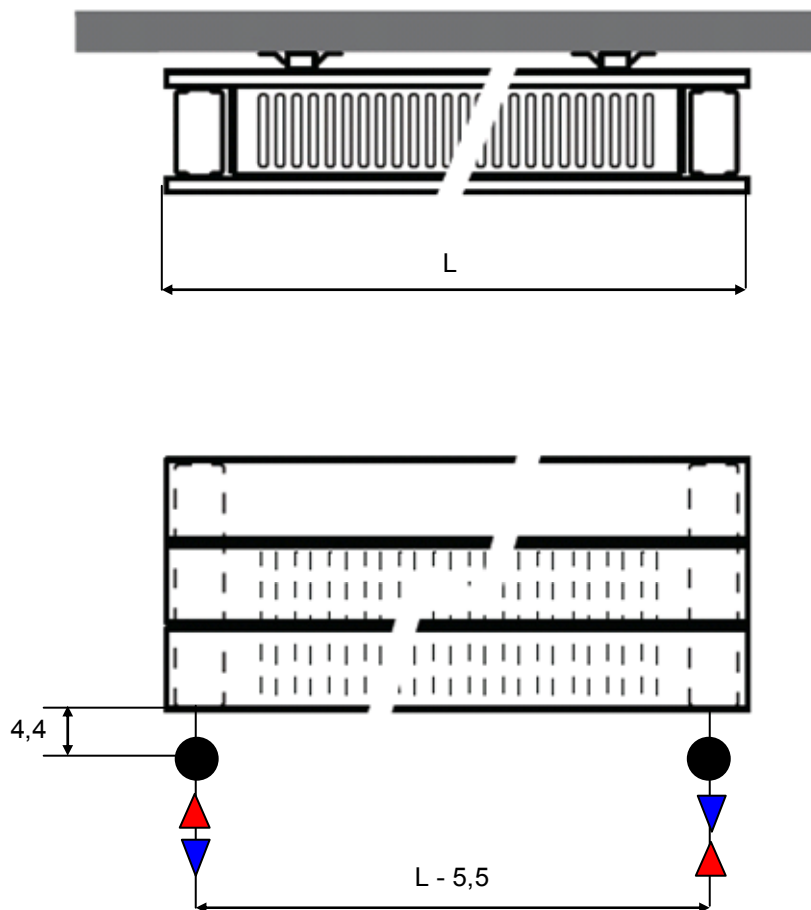

JAGA PANEL PLUS vízszintes fali kivitel méretek

Adatok cm-ben

10-es és 11-es típus
FALI KIVITEL, SZEGÉLYFŰTŐTEST
(H: 12, 18, 24, 31 cm)

Csatlakozási lehetőségek

JAGA PANEL PLUS vízszintes fali kivitel méretek

Adatok cm-ben

20-as és 22-es típus
FALI KIVITEL, SZEGÉLYFŰTŐTEST
(H: 12, 18, 24, 31 cm)

● standard csatlakozás

○ egyéb

Csatlakozási lehetőségek

JAGA PANEL PLUS vízszintes fali kivitel méretek

Adatok cm-ben

30-as és 34-es típus
FALI KIVITEL, SZEGÉLYFŰTŐTEST
(H: 12, 18, 24, 31 cm)

Csatlakozási lehetőségek

JAGA PANEL PLUS vízszintes fali kivitel csőkiállítás

Adatok cm-ben

FALI KIVITEL, SZEGÉLYFŰTŐTEST

(További lehetőségekről irodánk készséggel nyújt tájékoztatást.)