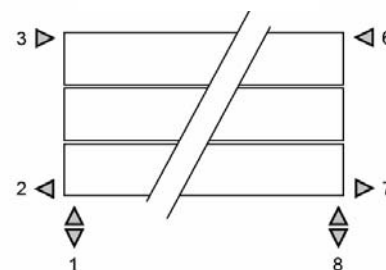

JAGA PANEL PLUS vízszintes fali kivitel méretek

Adatok cm-ben

10-es és 11-es típus
FALI KIVITEL, SZEGÉLYFŰTŐTEST
(H: 12, 18, 24, 31 cm)

Csatlakozási lehetőségek

JAGA PANEL PLUS vízszintes fali kivitel méretek

Adatok cm-ben

20-as és 22-es típus
FALI KIVITEL, SZEGÉLYFŰTŐTEST
(H: 12, 18, 24, 31 cm)

● standard csatlakozás

○ egyéb

Csatlakozási lehetőségek

JAGA PANEL PLUS vízszintes fali kivitel méretek

Adatok cm-ben

30-as és 34-es típus
FALI KIVITEL, SZEGÉLYFŰTŐTEST
(H: 12, 18, 24, 31 cm)

Csatlakozási lehetőségek

JAGA PANEL PLUS vízszintes fali kivitel csőkiállítás

Adatok cm-ben

FALI KIVITEL, SZEGÉLYFŰTŐTEST

(További lehetőségekről irodánk készséggel nyújt tájékoztatást.)