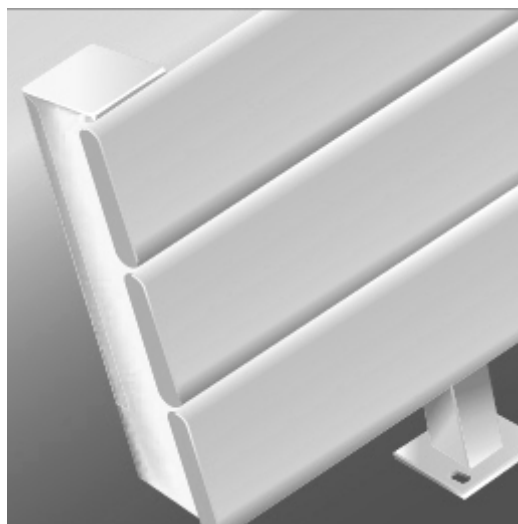

JAGA PANEL PLUS vízszintes fali kivitel – méret, teljesítmény, víztartalom adatok

A hőteljesítmény az EN 442 szabványnak felel meg. Hőlépcső: 75/65, 20fok

10-es típus

LÁBON ÁLLÓ KIVITEL, SZEGÉLYFŰTŐTEST

szélesség → magasság ↓	60 cm	80 cm	100 cm	120 cm	140 cm	160 cm	180 cm	200 cm	220 cm	240 cm	260 cm	280 cm	300 cm
12 cm	-	-	165 W	199 W	232 W	265 W	298 W	331 W	364 W	397 W	430 W	463 W	496 W
	-	-	1,40 l	1,68 l	1,96 l	2,24 l	2,52 l	2,80 l	3,08 l	3,36 l	3,64 l	3,92 l	4,20 l
18 cm	-	-	231 W	277 W	323 W	369 W	415 W	462 W	508 W	554 W	600 W	646 W	692 W
	-	-	2,10 l	2,52 l	2,94 l	3,36 l	3,78 l	4,20 l	4,62 l	5,04 l	5,46 l	5,88 l	6,30 l
24 cm	176 W	235 W	293 W	352 W	411 W	469 W	528 W	586 W	645 W	704 W	762 W	821 W	880 W
	1,44 l	1,92 l	2,40 l	2,88 l	3,36 l	3,84 l	4,32 l	4,80 l	5,28 l	5,76 l	6,24 l	6,72 l	7,20 l
31 cm	213 W	284 W	355 W	426 W	497 W	568 W	639 W	709 W	780 W	851 W	922 W	993 W	1064 W
	1,80 l	2,40 l	3,00 l	3,60 l	4,20 l	4,80 l	5,40 l	6,00 l	6,60 l	7,20 l	7,80 l	8,40 l	9,00 l

szélesség → magasság ↓	320 cm	340 cm	360 cm	380 cm	400 cm	420 cm	440 cm	460 cm
12 cm	529 W	563 W	596 W	629 W	662 W	695 W	728 W	761 W
	4,48 l	4,76 l	5,04 l	5,32 l	5,60 l	5,88 l	6,16 l	6,44 l
18 cm	738 W	785 W	831 W	877 W	923 W	969 W	1015 W	1061 W
	6,72 l	7,14 l	7,56 l	7,98 l	8,40 l	8,82 l	9,24 l	9,66 l