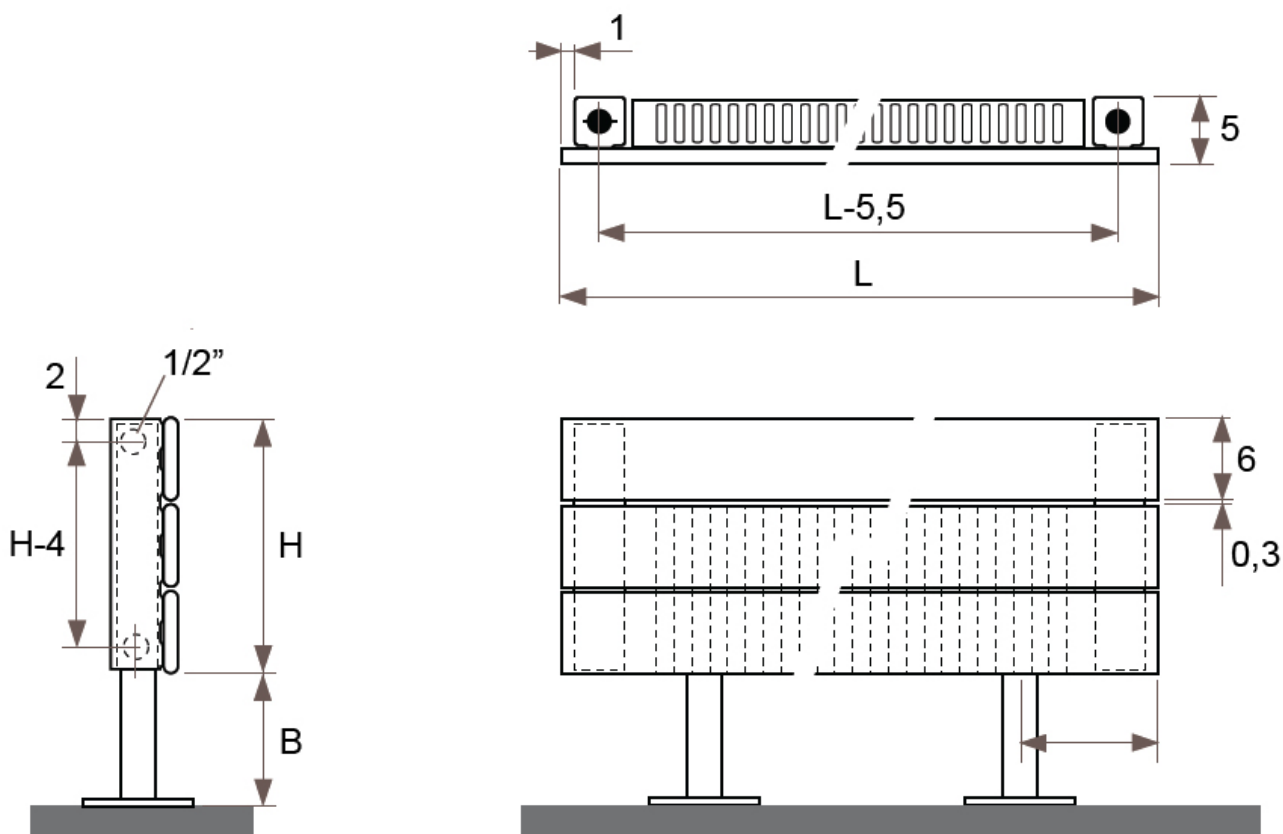

szélesség → magasság ↓	320 cm	340 cm	360 cm	380 cm	400 cm	420 cm	440 cm	460 cm
12 cm	2710 W	2879 W	3048 W	3218 W	3387 W	3556 W	3726 W	3895 W
	10,88 l	11,56 l	12,24 l	12,92 l	13,60 l	14,28 l	14,96 l	15,64 l
18 cm	3841 W	4081 W	4321 W	4561 W	4801 W	5041 W	5282 W	5522 W
	16,64 l	17,68 l	18,72 l	19,76 l	20,80 l	21,84 l	22,88 l	23,92 l

34-es típus fedráccsal LÁBON ÁLLÓ KIVITEL, SZEGÉLYFŰTŐTEST

szélesség → magasság ↓	60 cm	80 cm	100 cm	120 cm	140 cm	160 cm	180 cm	200 cm	220 cm	240 cm	260 cm	280 cm	300 cm
12 cm	-	-	822 W	986 W	1149 W	1314 W	1478 W	1642 W	1807 W	1971 W	2136 W	2300 W	2464 W
	-	-	3,40 l	4,08 l	4,76 l	5,44 l	6,12 l	6,80 l	7,48 l	8,16 l	8,84 l	9,52 l	10,20 l
18 cm	-	-	1164 W	1397 W	1630 W	1863 W	2096 W	2329 W	2562 W	2795 W	3027 W	3260 W	3493 W
	-	-	5,20 l	6,24 l	7,28 l	8,32 l	9,36 l	10,40 l	11,44 l	12,48 l	13,52 l	14,56 l	15,60 l
24 cm	907 W	1210 W	1512 W	1814 W	2117 W	2419 W	2722 W	3023 W	3326 W	3629 W	3931 W	4233 W	4536 W
	3,48 l	4,64 l	5,80 l	6,96 l	8,12 l	9,28 l	10,44 l	11,60 l	12,76 l	13,92 l	15,08 l	16,24 l	17,40 l
31 cm	1122 W	1497 W	1871 W	2246 W	2619 W	2993 W	3368 W	3742 W	4117 W	4490 W	4865 W	5239 W	5613 W
	3,84 l	5,12 l	6,40 l	7,68 l	8,96 l	10,24 l	11,52 l	12,80 l	14,08 l	15,36 l	16,64 l	17,92 l	19,20 l

JAGA PANEL PLUS vízszintes lábön álló kivitel méretek

Adatok cm-ben

10-es és 11-es típus
LÁBON ÁLLÓ KIVITEL, SZEGÉLYFŰTŐTEST
(H: 12, 18, 24, 31 cm)

● standard csatlakozás

○ egyéb

H	12	18	>18
B	7,5	10,0-13,0	12,0-17,0