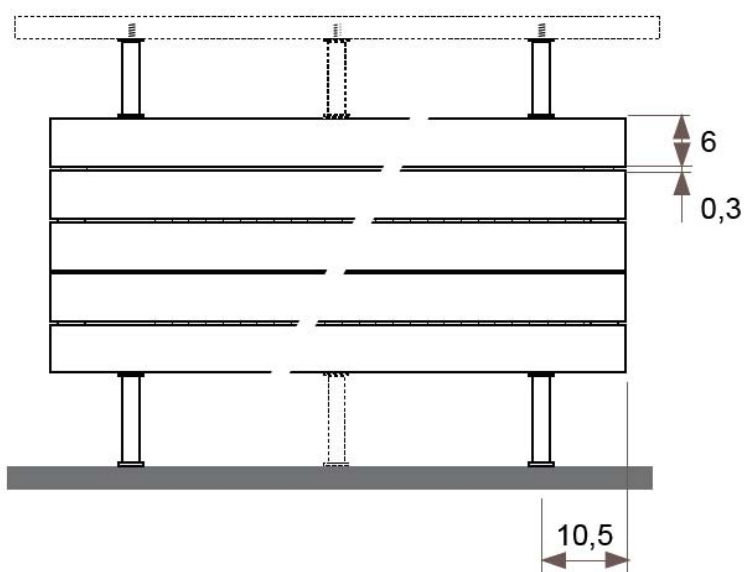

Csatlakozási lehetőségek

JAGA PANEL PLUS vízszintes lábön álló kivitel méretek

Adatok cm-ben

30-as és 34-es típus
LÁBON ÁLLÓ KIVITEL, SZEGÉLYFŰTŐTEST
(H: 12, 18, 24, 31 cm)

● standard csatlakozás

⊙ egyéb

H	12	18	>18
B	7,5	10,0-13,0	12,0-17,0

Csatlakozási lehetőségek

JAGA PANEL PLUS vízszintes lábön álló kivitel méretek

Adatok cm-ben

34-es típus
LÁBON ÁLLÓ KIVITEL, SZEGÉLYFŰTŐTEST
(H: 12, 18, 24, 31 cm)
PAD TARTÓSZERKEZETTEL (OPCIÓ)

- standard csatlakozás
- egyéb

Csatlakozási lehetőségek

	L	120	160	200	240	280
Távolság a tartók között:	T	99,0	69,5	89,5	109,5	86,5
Tartók száma:		2	3	3	3	4
Lábak száma:		2	2	2	3	3

Megfelelő vastagságú, erős padról kell gondoskodni, hogy a hő és a terhelés hatására ne hajoljon és csavarodjon!