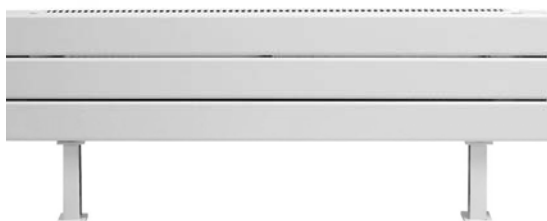

JAGA PANEL PLUS

Az ARLI Magyarország Kft. által képviselt, 1962-ben alapított belga JAGA cég formatervezői a fűtőtestek kidolgozásakor klasszikus formaelemekből táplálkozó innovatív műalkotásaikon keresztül frissességet hoznak a dekorációs radiátorok világába, amit a gyártástechnológia tartóssággal és finom megmunkáltsággal ötvöz.

A JAGA egyedi karakterisztikával rendelkező alkotásai könnyedén integrálhatóak egyedi enteriőrökbe, hatalmas szabadságot nyújtva a legkülönbözőbb belsőépítészeti megoldások számára.

A JAGA radiátorai olyan embereknek kínálják magukat, akik nyitottak az esztétikára, a szimbolikus értékekre, kényelemre, színekre, formákra.

Egyszerű forma keretek nélkül

A PANEL PLUS fűtőtesteket szerény tervezés, diszkrét megjelenés jellemzi.

Nem meghatározó szereplője az enteriőrnek, finoman vesz részt a belső tér struktúrázásában.

- Lábon, vízszintes kivitel
- 480-féle méret
- Enyhén strukturált vagy sima felületű, fényes vagy selyemfényű, színes kivitel
  Színválaszték:
  JAGA színskála alapján
- 10 év garancia
- Opció: pad tartószerkezet csak 34-es típushoz
- Opció: hőterelő kiegészítő csak 11-es és 22-es típushoz

Valamennyi központi fűtésrendszerbe beköthető, kombinálható más fűtőtestekkel.