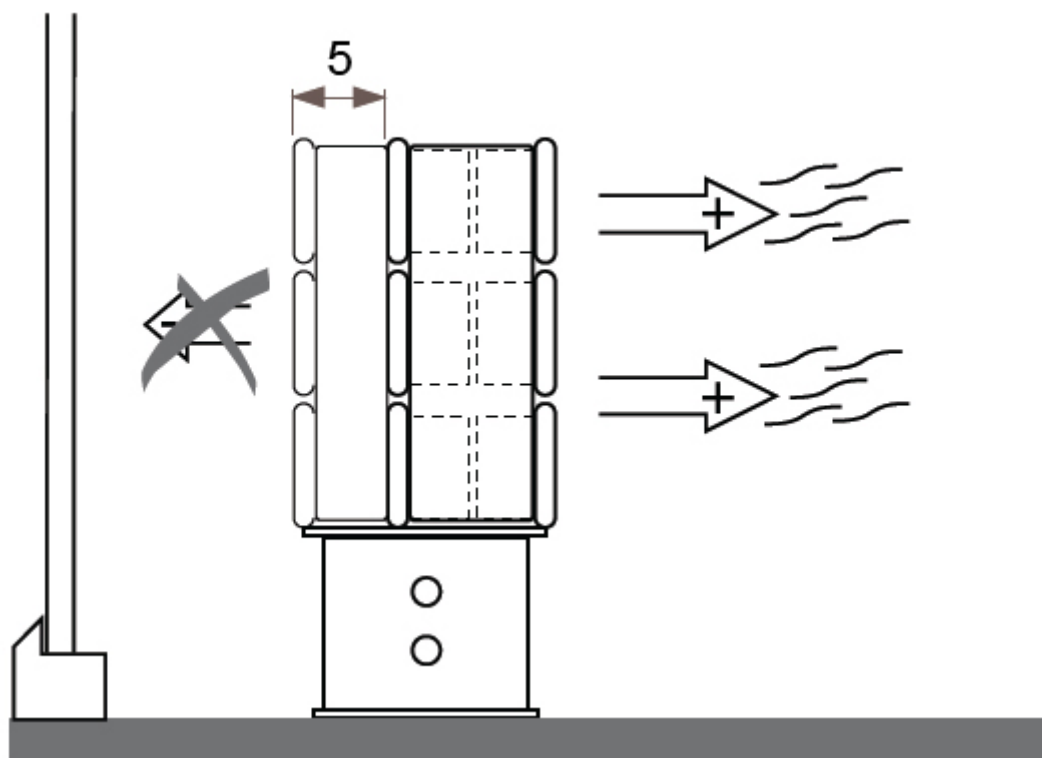

Csatlakozási lehetőségek

JAGA PANEL PLUS vízszintes lábön álló kivitel méretek

Adatok cm-ben

34-es típus
LÁBON ÁLLÓ KIVITEL, SZEGÉLYFŰTŐTEST
(H: 12, 18, 24, 31 cm)
PAD TARTÓSZERKEZETTEL (OPCIÓ)

- standard csatlakozás
- egyéb

Csatlakozási lehetőségek

	L	120	160	200	240	280
Távolság a tartók között:	T	99,0	69,5	89,5	109,5	86,5
Tartók száma:		2	3	3	3	4
Lábak száma:		2	2	2	3	3

Megfelelő vastagságú, erős padról kell gondoskodni, hogy a hő és a terhelés hatására ne hajoljon és csavarodjon!

OPCIÓ

Hőterelő kiegészítő

JAGA PANEL PLUS vízszintes lábön álló, 11-es és 22-es típusú kivitelhez

Gyárilag felerősített hőterelő kiegészítő
vizes csatlakozás nélkül,
az üvegfelület felé történő hővesztés mérséklése érdekében.