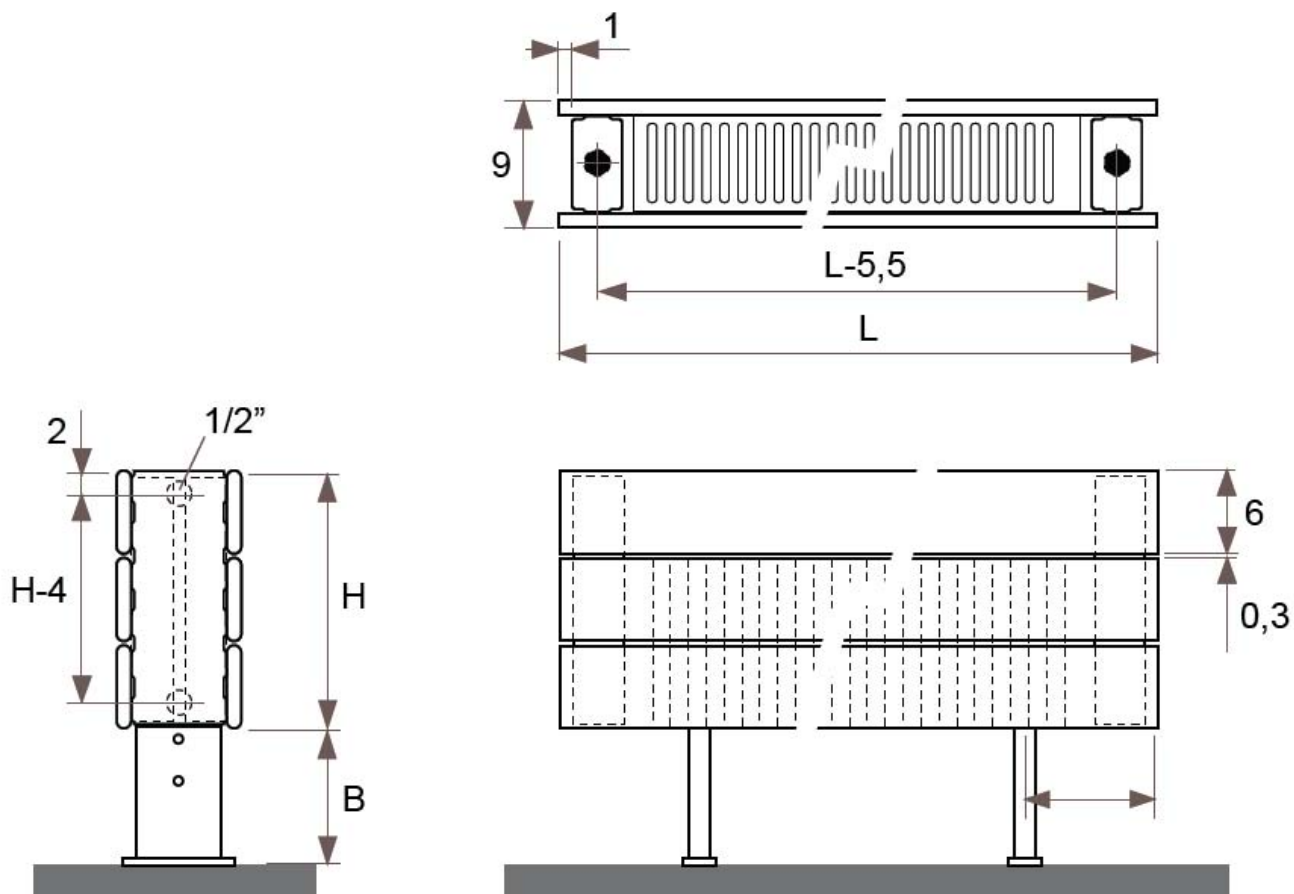

JAGA PANEL PLUS vízszintes lábön álló kivitel méretek

Adatok cm-ben

10-es és 11-es típus
LÁBON ÁLLÓ KIVITEL, SZEGÉLYFŰTŐTEST
(H: 12, 18, 24, 31 cm)

● standard csatlakozás

○ egyéb

H	12	18	>18
B	7,5	10,0-13,0	12,0-17,0

Csatlakozási lehetőségek

JAGA PANEL PLUS vízszintes lábón álló kivitel méretek

Adatok cm-ben

20-as és 22-es típus
LÁBON ÁLLÓ KIVITEL, SZEGÉLYFŰTŐTEST
(H: 12, 18, 24, 31 cm)

● standard csatlakozás

○ egyéb

H	12	18	>18
B	7,5	10,0-13,0	12,0-17,0

Csatlakozási lehetőségek

JAGA PANEL PLUS vízszintes lábön álló kivitel méretek

Adatok cm-ben

30-as és 34-es típus
LÁBON ÁLLÓ KIVITEL, SZEGÉLYFŰTŐTEST
(H: 12, 18, 24, 31 cm)

● standard csatlakozás

⊙ egyéb

H	12	18	>18
B	7,5	10,0-13,0	12,0-17,0