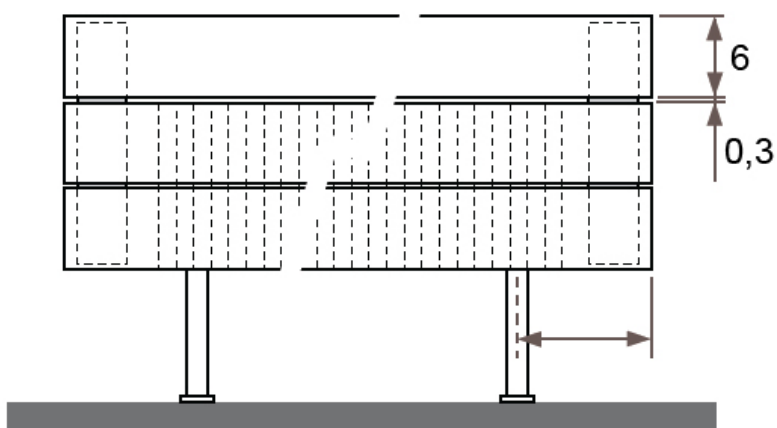

Csatlakozási lehetőségek

JAGA PANEL PLUS vízszintes lábón álló kivitel méretek

Adatok cm-ben

20-as és 22-es típus
LÁBON ÁLLÓ KIVITEL, SZEGÉLYFŰTŐTEST
(H: 12, 18, 24, 31 cm)

● standard csatlakozás

○ egyéb

H	12	18	>18
B	7,5	10,0-13,0	12,0-17,0

Csatlakozási lehetőségek

JAGA PANEL PLUS vízszintes lábön álló kivitel méretek

Adatok cm-ben

30-as és 34-es típus
LÁBON ÁLLÓ KIVITEL, SZEGÉLYFŰTŐTEST
(H: 12, 18, 24, 31 cm)

● standard csatlakozás

⊙ egyéb

H	12	18	>18
B	7,5	10,0-13,0	12,0-17,0

Csatlakozási lehetőségek

JAGA PANEL PLUS vízszintes lábön álló kivitel méretek

Adatok cm-ben

34-es típus
LÁBON ÁLLÓ KIVITEL, SZEGÉLYFŰTŐTEST
(H: 12, 18, 24, 31 cm)
PAD TARTÓSZERKEZETTEL (OPCIÓ)

- standard csatlakozás
- egyéb