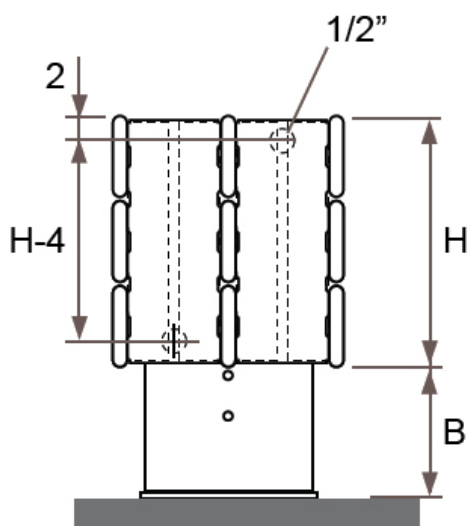

Csatlakozási lehetőségek

JAGA PANEL PLUS vízszintes lábón álló kivitel méretek

Adatok cm-ben

20-as és 22-es típus
LÁBON ÁLLÓ KIVITEL, SZEGÉLYFŰTŐTEST
(H: 12, 18, 24, 31 cm)

● standard csatlakozás

○ egyéb

H	12	18	>18
B	7,5	10,0-13,0	12,0-17,0

Csatlakozási lehetőségek

JAGA PANEL PLUS vízszintes lábön álló kivitel méretek

Adatok cm-ben

30-as és 34-es típus
LÁBON ÁLLÓ KIVITEL, SZEGÉLYFŰTŐTEST
(H: 12, 18, 24, 31 cm)

● standard csatlakozás

⊙ egyéb

H	12	18	>18
B	7,5	10,0-13,0	12,0-17,0

Csatlakozási lehetőségek

JAGA PANEL PLUS vízszintes lábön álló kivitel méretek

Adatok cm-ben

34-es típus
LÁBON ÁLLÓ KIVITEL, SZEGÉLYFŰTŐTEST
(H: 12, 18, 24, 31 cm)
PAD TARTÓSZERKEZETTEL (OPCIÓ)

- standard csatlakozás
- egyéb