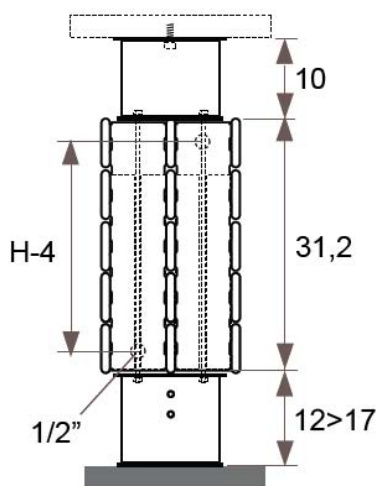

Csatlakozási lehetőségek

JAGA PANEL PLUS vízszintes lábön álló kivitel méretek

Adatok cm-ben

30-as és 34-es típus
LÁBON ÁLLÓ KIVITEL, SZEGÉLYFŰTŐTEST
(H: 12, 18, 24, 31 cm)

● standard csatlakozás

⊙ egyéb

H	12	18	>18
B	7,5	10,0-13,0	12,0-17,0

Csatlakozási lehetőségek

JAGA PANEL PLUS vízszintes lábön álló kivitel méretek

Adatok cm-ben

34-es típus
LÁBON ÁLLÓ KIVITEL, SZEGÉLYFŰTŐTEST
(H: 12, 18, 24, 31 cm)
PAD TARTÓSZERKEZETTEL (OPCIÓ)

- standard csatlakozás
- egyéb

Csatlakozási lehetőségek

	L	120	160	200	240	280
Távolság a tartók között:	T	99,0	69,5	89,5	109,5	86,5
Tartók száma:		2	3	3	3	4
Lábak száma:		2	2	2	3	3

Megfelelő vastagságú, erős padról kell gondoskodni, hogy a hő és a terhelés hatására ne hajoljon és csavarodjon!