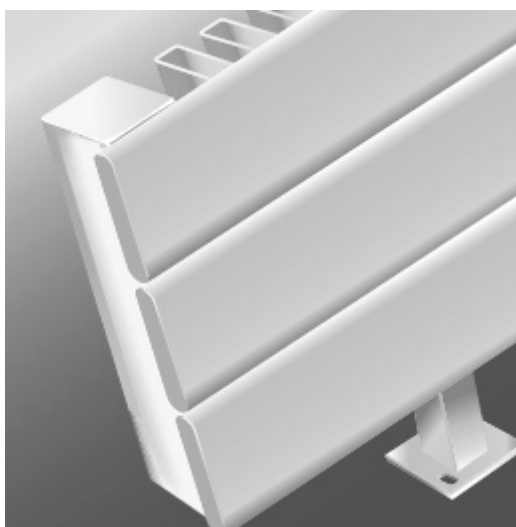

11-es típus LÁBON ÁLLÓ KIVITEL, SZEGÉLYFŰTŐTEST

szélesség → magasság ↓	60 cm	80 cm	100 cm	120 cm	140 cm	160 cm	180 cm	200 cm	220 cm	240 cm	260 cm	280 cm	300 cm
12 cm	-	-	260 W	313 W	365 W	417 W	469 W	521 W	573 W	625 W	677 W	729 W	781 W
	-	-	1,40 l	1,68 l	1,96 l	2,24 l	2,52 l	2,80 l	3,08 l	3,36 l	3,64 l	3,92 l	4,20 l
18 cm	-	-	349 W	419 W	489 W	559 W	629 W	698 W	768 W	838 W	908 W	978 W	1048 W
	-	-	2,10 l	2,52 l	2,94 l	3,36 l	3,78 l	4,20 l	4,62 l	5,04 l	5,46 l	5,88 l	6,30 l
24 cm	260 W	346 W	433 W	519 W	606 W	692 W	779 W	865 W	952 W	1038 W	1125 W	1212 W	1298 W
	1,44 l	1,92 l	2,40 l	2,88 l	3,36 l	3,84 l	4,32 l	4,80 l	5,28 l	5,76 l	6,24 l	6,72 l	7,20 l
31 cm	308 W	411 W	514 W	617 W	719 W	822 W	925 W	1028 W	1131 W	1233 W	1336 W	1439 W	1542 W
	1,80 l	2,40 l	3,00 l	3,60 l	4,20 l	4,80 l	5,40 l	6,00 l	6,60 l	7,20 l	7,80 l	8,40 l	9,00 l

szélesség → magasság ↓	320 cm	340 cm	360 cm	380 cm	400 cm	420 cm	440 cm	460 cm
12 cm	834 W	886 W	938 W	990 W	1042 W	1094 W	1146 W	1198 W
	4,48 l	4,76 l	5,04 l	5,32 l	5,60 l	5,88 l	6,16 l	6,44 l
18 cm	1117 W	1187 W	1257 W	1327 W	1397 W	1467 W	1537 W	1606 W
	6,72 l	7,14 l	7,56 l	7,98 l	8,40 l	8,82 l	9,24 l	9,66 l