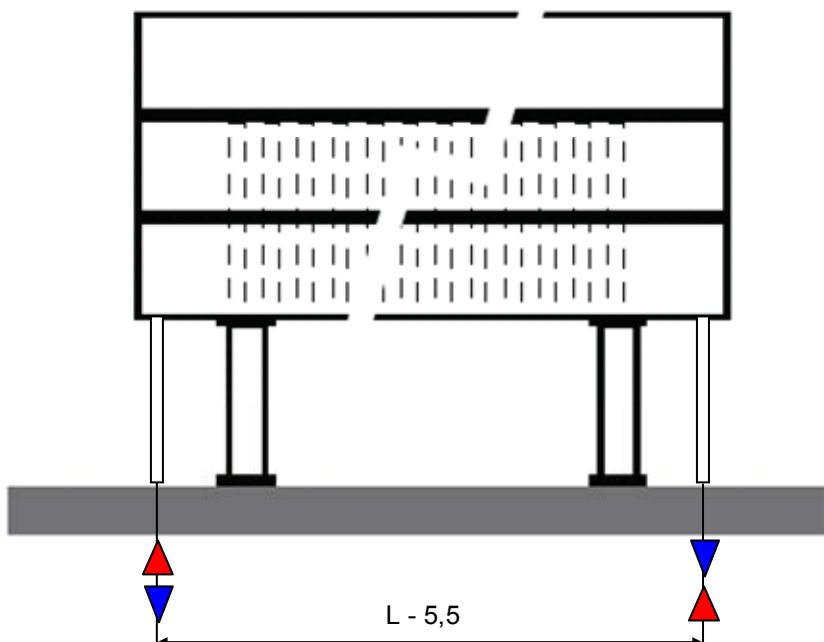

JAGA PANEL PLUS vízszintes lábön álló kivitel csőkiállítás

Adatok cm-ben

(További lehetőségekről irodánk készséggel nyújt tájékoztatást.)