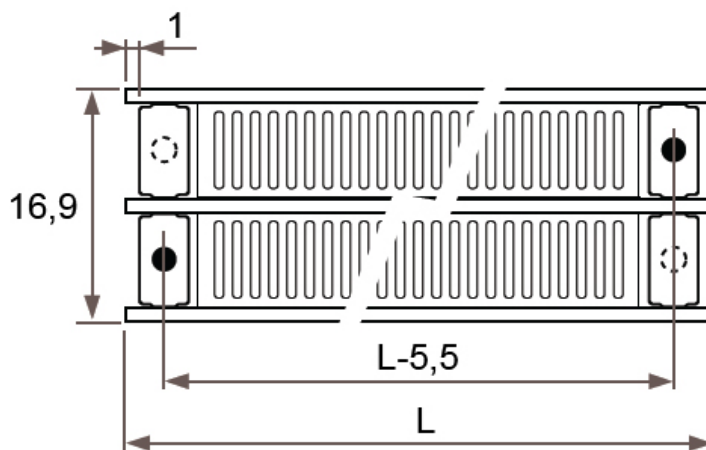

Csatlakozási lehetőségek

JAGA PANEL PLUS vízszintes lábón álló kivitel méretek

Adatok cm-ben

20-as és 22-es típus
LÁBON ÁLLÓ KIVITEL, SZEGÉLYFŰTŐTEST
(H: 12, 18, 24, 31 cm)

● standard csatlakozás

○ egyéb

H	12	18	>18
B	7,5	10,0-13,0	12,0-17,0

Csatlakozási lehetőségek

JAGA PANEL PLUS vízszintes lábön álló kivitel méretek

Adatok cm-ben

30-as és 34-es típus
LÁBON ÁLLÓ KIVITEL, SZEGÉLYFŰTŐTEST
(H: 12, 18, 24, 31 cm)

● standard csatlakozás

⊙ egyéb

H	12	18	>18
B	7,5	10,0-13,0	12,0-17,0

Csatlakozási lehetőségek

JAGA PANEL PLUS vízszintes lábön álló kivitel méretek

Adatok cm-ben

34-es típus
LÁBON ÁLLÓ KIVITEL, SZEGÉLYFŰTŐTEST
(H: 12, 18, 24, 31 cm)
PAD TARTÓSZERKEZETTEL (OPCIÓ)

- standard csatlakozás
- egyéb