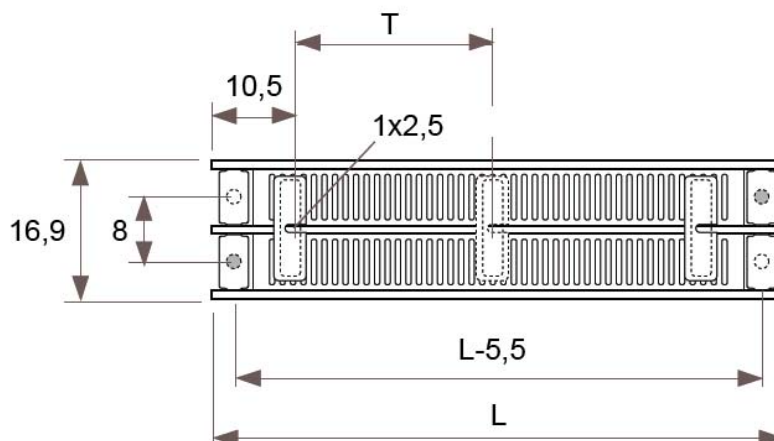

Csatlakozási lehetőségek

JAGA PANEL PLUS vízszintes lábön álló kivitel méretek

Adatok cm-ben

30-as és 34-es típus
LÁBON ÁLLÓ KIVITEL, SZEGÉLYFŰTŐTEST
(H: 12, 18, 24, 31 cm)

● standard csatlakozás

⊙ egyéb

H	12	18	>18
B	7,5	10,0-13,0	12,0-17,0

Csatlakozási lehetőségek

JAGA PANEL PLUS vízszintes lábön álló kivitel méretek

Adatok cm-ben

34-es típus
LÁBON ÁLLÓ KIVITEL, SZEGÉLYFŰTŐTEST
(H: 12, 18, 24, 31 cm)
PAD TARTÓSZERKEZETTEL (OPCIÓ)

- standard csatlakozás
- egyéb

Csatlakozási lehetőségek

	L	120	160	200	240	280
Távolság a tartók között:	T	99,0	69,5	89,5	109,5	86,5
Tartók száma:		2	3	3	3	4
Lábak száma:		2	2	2	3	3

Megfelelő vastagságú, erős padról kell gondoskodni, hogy a hő és a terhelés hatására ne hajoljon és csavarodjon!