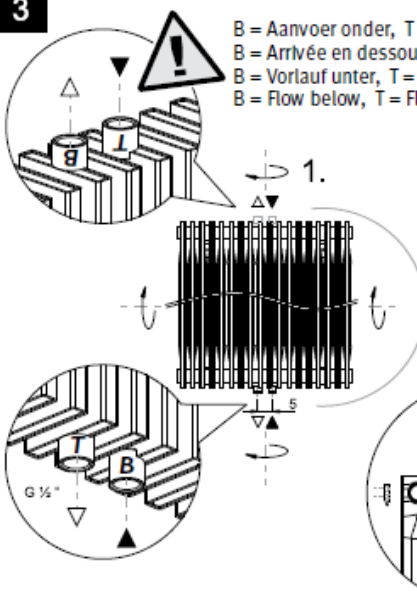

Afmetingen / Dimensions / Abmessungen / Dimensions

1

Gebbruik juiste schroeven in functie van wand.
Utiliser les vis correctes en fonction du mur.
Benutzen Sie korrekte Schrauben
in Abhängigkeit von der Wand.
Use correct screws in function
of the wall.

C1	
C2	

2

3

4

PINCH LRF / LRW

Montagehandleiding - Instructions de montage
Montagehinweis - Mounting instructions

Afmetingen / Dimensions / Abmessungen / Dimensions

1

Gebruik juiste schroeven in functie van wand.
Utiliser les vis correctes en fonction du mur.
Benutzen Sie korrekte Schrauben
In Abhängigkeit von der Wand.
Use correct screws in function of the wall.

C1	
C2	