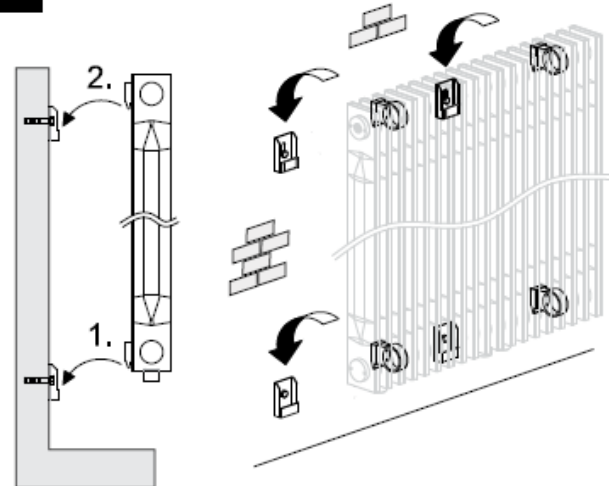

Afmetingen / Dimensions / Abmessungen / Dimensions

1

Gebbruik juiste schroeven in functie van wand.
Utiliser les vis correctes en fonction du mur.
Benutzen Sie korrekte Schrauben
in Abhängigkeit von der Wand.
Use correct screws in function
of the wall.

C1	
C2	

2

3

4

PINCH LRF / LRW

Montagehandleiding - Instructions de montage
Montagehinweis - Mounting instructions

Afmetingen / Dimensions / Abmessungen / Dimensions

1

Gebruik juiste schroeven in functie van wand.
Utiliser les vis correctes en fonction du mur.
Benutzen Sie korrekte Schrauben
In Abhängigkeit von der Wand.
Use correct screws in function of the wall.

C1	
C2	

LRF

Aansluiting naar de vloer
Raccordement vers le sol
Anschluss zum Boden
Connection to the floor

5b

LRW

Aansluiting naar de wand
Raccordement vers le mur
Anschluss zur Wand
Connection to the wall