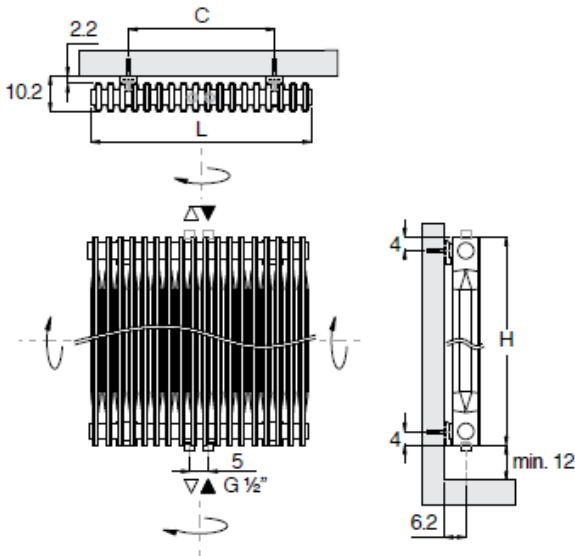

Afmetingen / Dimensions / Abmessungen / Dimensions

1

Gebbruik juiste schroeven in functie van wand.
Utiliser les vis correctes en fonction du mur.
Benutzen Sie korrekte Schrauben
in Abhängigkeit von der Wand.
Use correct screws in function
of the wall.

C1	
C2	

2

3

4

PINCH LRF / LRW

Montagehandleiding - Instructions de montage
Montagehinweis - Mounting instructions

Afmetingen / Dimensions / Abmessungen / Dimensions

1

Gebruik juiste schroeven in functie van wand.
Utiliser les vis correctes en fonction du mur.
Benutzen Sie korrekte Schrauben
In Abhängigkeit von der Wand.
Use correct screws in function of the wall.

C1	
C2	