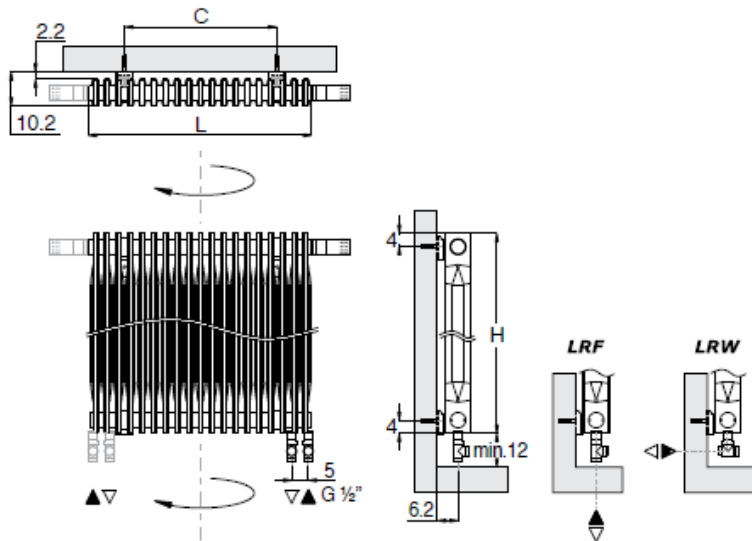

Afmetingen / Dimensions / Abmessungen / Dimensions

1

Gebbruik juiste schroeven in functie van wand.
Utiliser les vis correctes en fonction du mur.
Benutzen Sie korrekte Schrauben
in Abhängigkeit von der Wand.
Use correct screws in function
of the wall.

C1	
C2	

2

3

4

PINCH LRF / LRW

Montagehandleiding - Instructions de montage
Montagehinweis - Mounting instructions

Afmetingen / Dimensions / Abmessungen / Dimensions

1

Gebruik juiste schroeven in functie van wand.
Utiliser les vis correctes en fonction du mur.
Benutzen Sie korrekte Schrauben
In Abhängigkeit von der Wand.
Use correct screws in function of the wall.

C1	
C2	