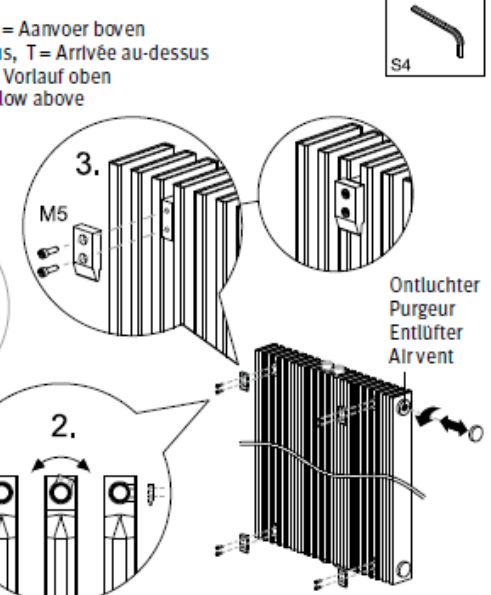

Afmetingen / Dimensions / Abmessungen / Dimensions

1

Gebbruik juiste schroeven in functie van wand.
Utiliser les vis correctes en fonction du mur.
Benutzen Sie korrekte Schrauben
in Abhängigkeit von der Wand.
Use correct screws in function
of the wall.

C1	
C2	

2

3

4

PINCH LRF / LRW

Montagehandleiding - Instructions de montage
Montagehinweis - Mounting instructions

Afmetingen / Dimensions / Abmessungen / Dimensions

1

Gebruik juiste schroeven in functie van wand.
Utiliser les vis correctes en fonction du mur.
Benutzen Sie korrekte Schrauben
In Abhängigkeit von der Wand.
Use correct screws in function of the wall.

C1	
C2	

LRF

Aansluiting naar de vloer
Raccordement vers le sol
Anschluss zum Boden
Connection to the floor

5b

LRW

Aansluiting naar de wand
Raccordement vers le mur
Anschluss zur Wand
Connection to the wall