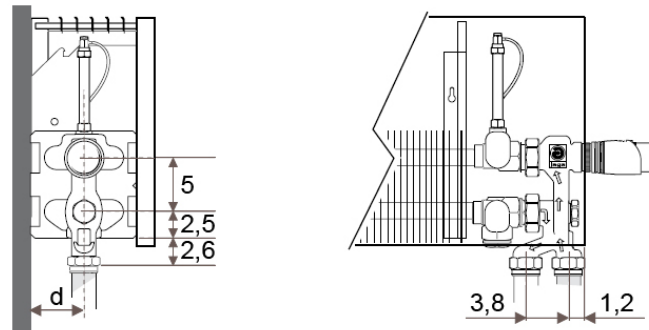

magas- ság	típus	hossz:	50 cm	60 cm	70 cm	80 cm	90 cm	100 cm	110 cm	120 cm	140 cm
		vastag- ság									
95 cm	6	8,5 cm	-	736 W	858 W	981 W	1103 W	1226 W	1349 W	1471 W	1716 W
			-	0,38	0,44	0,50	0,57	0,63	0,69	0,76	0,88
	10	11,8 cm	-	836 W	975 W	1114 W	1254 W	1393 W	1532 W	1672 W	1950 W
			-	0,39	0,46	0,52	0,59	0,65	0,72	0,78	0,91
	11	11,8 cm	-	1078 W	1257 W	1437 W	1616 W	1796 W	1976 W	2155 W	2514 W
			-	0,80	0,93	1,06	1,20	1,33	1,46	1,60	1,86
	15	16,8 cm	-	1288 W	1502 W	1717 W	1931 W	2146 W	2361 W	2575 W	3004 W
			-	0,59	0,69	0,78	0,88	0,98	1,08	1,18	1,37
	16	16,8 cm	-	1606 W	1874 W	2142 W	2409 W	2677 W	2945 W	3212 W	3748 W
			-	1,19	1,39	1,58	1,78	1,98	2,18	2,38	2,77
	20	21,8 cm	-	1795 W	2094 W	2394 W	2693 W	2992 W	3291 W	3590 W	4189 W
			-	0,79	0,92	1,06	1,19	1,32	1,45	1,58	1,85
	21	21,8 cm	-	2352 W	2744 W	3136 W	3528 W	3920 W	4312 W	4704 W	5488 W
			-	1,60	1,86	2,13	2,39	2,66	2,93	3,19	3,72

JAGA STRADA méretek

Adatok cm-ben

JAGA STRADA fali kivitel

H: 20 - 35 - 50 - 65 - 95 cm

L: 50 - 280 cm

Típus	B	d	A	h min.*
06	8,5	4,0	1,8	10
10-11	11,8	5,2	2,9	10
15-16	16,8	7,7	5,3	12
20-21	21,8	10,2	7,9	15

* A megadottnál kisebb távolság teljesítmény-csökkenést eredményezhet.

JAGA STRADA ajánlott bekötési lehetőségei

JAGA szeleppel fal felé

JAGA PRO szeleppel padló felé

6-os típus bekötése JAGA szeleppel fal felé

A JAGA szelepek, a csatlakozások,
a falból kijövő csövek
a burkolat mögött rejtve maradnak.

(További lehetőségekről irodánk készséggel nyújt tájékoztatást.)

JAGA STRADA fali kivitelhez csőkiállítás

Minden típus egyoldali bekötésű. A csőcsatlakozás lehet a jobb vagy a bal oldalon, mivel a fűtőelem megfordítható. (A képen példaként jobb oldali csatlakozás van.)