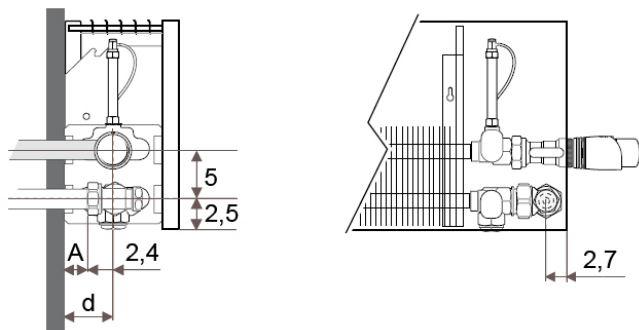

JAGA STRADA ajánlott bekötési lehetőségei

JAGA szeleppel fal felé