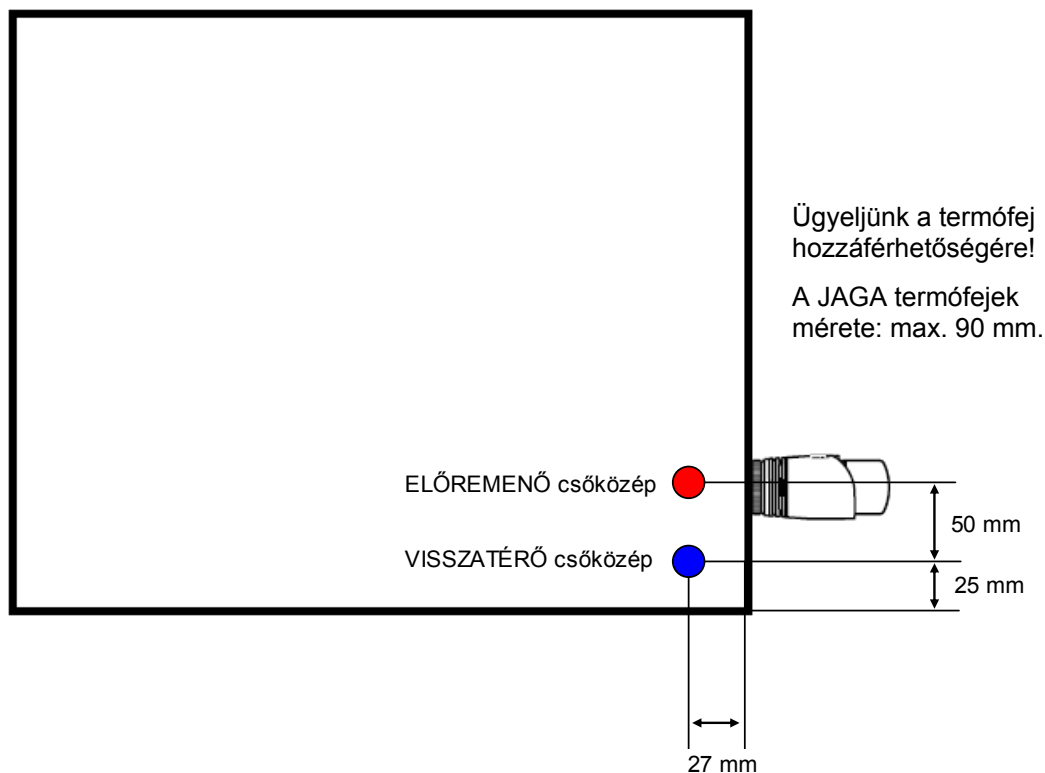

JAGA STRADA fali kivitelhez csőkiállítás

Minden típus egyoldali bekötésű. A csőcsatlakozás lehet a jobb vagy a bal oldalon, mivel a fűtőelem megfordítható. (A képen példaként jobb oldali csatlakozás van.)

ABLAK	
JAGA szelepkészlettel a falból kijövő csövek, csőkötések, szelepek NEM látszanak (burkolat mögé vannak rejtve).	A csövek a fal síkjától legalább 20 cm-re álljanak ki. A radiátor felszerelésekor ajánljuk méretre visszavágni.