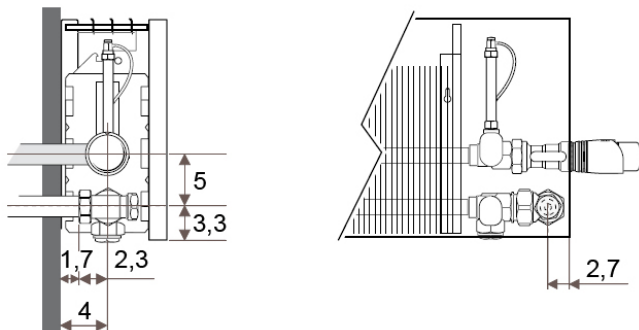

magas- ság	típus	hossz:	50 cm	60 cm	70 cm	80 cm	90 cm	100 cm	110 cm	120 cm	140 cm
		vastag- ság									
95 cm	6	8,5 cm	-	736 W	858 W	981 W	1103 W	1226 W	1349 W	1471 W	1716 W
			-	0,38	0,44	0,50	0,57	0,63	0,69	0,76	0,88
	10	11,8 cm	-	836 W	975 W	1114 W	1254 W	1393 W	1532 W	1672 W	1950 W
			-	0,39	0,46	0,52	0,59	0,65	0,72	0,78	0,91
	11	11,8 cm	-	1078 W	1257 W	1437 W	1616 W	1796 W	1976 W	2155 W	2514 W
			-	0,80	0,93	1,06	1,20	1,33	1,46	1,60	1,86
	15	16,8 cm	-	1288 W	1502 W	1717 W	1931 W	2146 W	2361 W	2575 W	3004 W
			-	0,59	0,69	0,78	0,88	0,98	1,08	1,18	1,37
	16	16,8 cm	-	1606 W	1874 W	2142 W	2409 W	2677 W	2945 W	3212 W	3748 W
			-	1,19	1,39	1,58	1,78	1,98	2,18	2,38	2,77
	20	21,8 cm	-	1795 W	2094 W	2394 W	2693 W	2992 W	3291 W	3590 W	4189 W
			-	0,79	0,92	1,06	1,19	1,32	1,45	1,58	1,85
	21	21,8 cm	-	2352 W	2744 W	3136 W	3528 W	3920 W	4312 W	4704 W	5488 W
			-	1,60	1,86	2,13	2,39	2,66	2,93	3,19	3,72

JAGA STRADA méretek

Adatok cm-ben

JAGA STRADA fali kivitel

H: 20 - 35 - 50 - 65 - 95 cm

L: 50 - 280 cm

Típus	B	d	A	h min.*
06	8,5	4,0	1,8	10
10-11	11,8	5,2	2,9	10
15-16	16,8	7,7	5,3	12
20-21	21,8	10,2	7,9	15

* A megadottnál kisebb távolság teljesítmény-csökkenést eredményezhet.

JAGA STRADA ajánlott bekötési lehetőségei

JAGA szeleppel fal felé

JAGA PRO szeleppel padló felé

6-os típus bekötése JAGA szeleppel fal felé

A JAGA szelepek, a csatlakozások,
a falból kijövő csövek
a burkolat mögött rejtve maradnak.

(További lehetőségekről irodánk készséggel nyújt tájékoztatást.)

JAGA STRADA fali kivitelhez csőkiállítás

Minden típus egyoldali bekötésű. A csőcsatlakozás lehet a jobb vagy a bal oldalon, mivel a fűtőelem megfordítható. (A képen példaként jobb oldali csatlakozás van.)