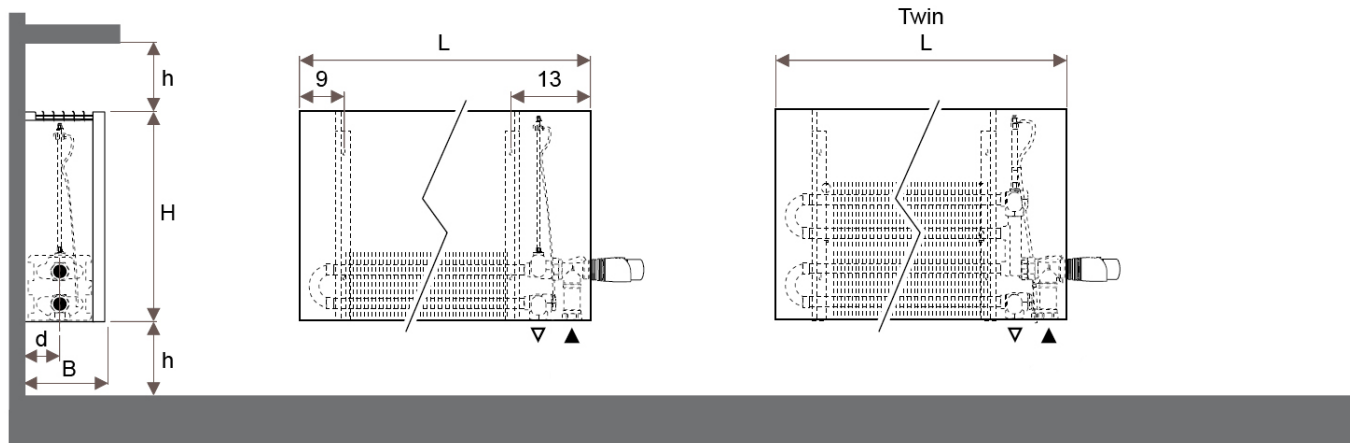

JAGA STRADA méretek

Adatok cm-ben

JAGA STRADA fali kivitel

H: 20 - 35 - 50 - 65 - 95 cm

L: 50 - 280 cm

Típus	B	d	A	h min.*
06	8,5	4,0	1,8	10
10-11	11,8	5,2	2,9	10
15-16	16,8	7,7	5,3	12
20-21	21,8	10,2	7,9	15

* A megadottnál kisebb távolság teljesítmény-csökkenést eredményezhet.